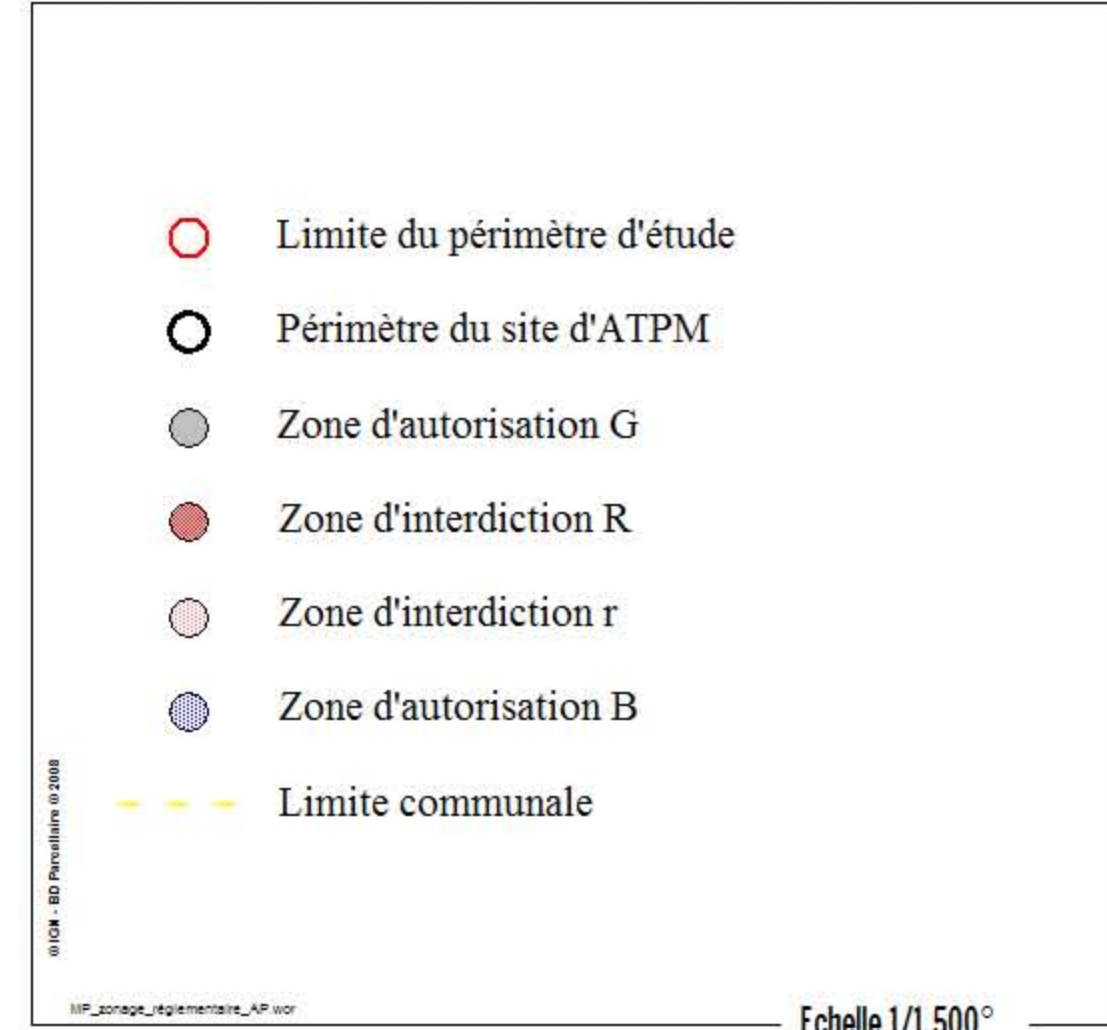

Plan de Prévention des Risques Technologiques
SOCIETE ATPM

Approuvé par arrêté préfectoral n° 2010-172-8 du 21 juin 2010