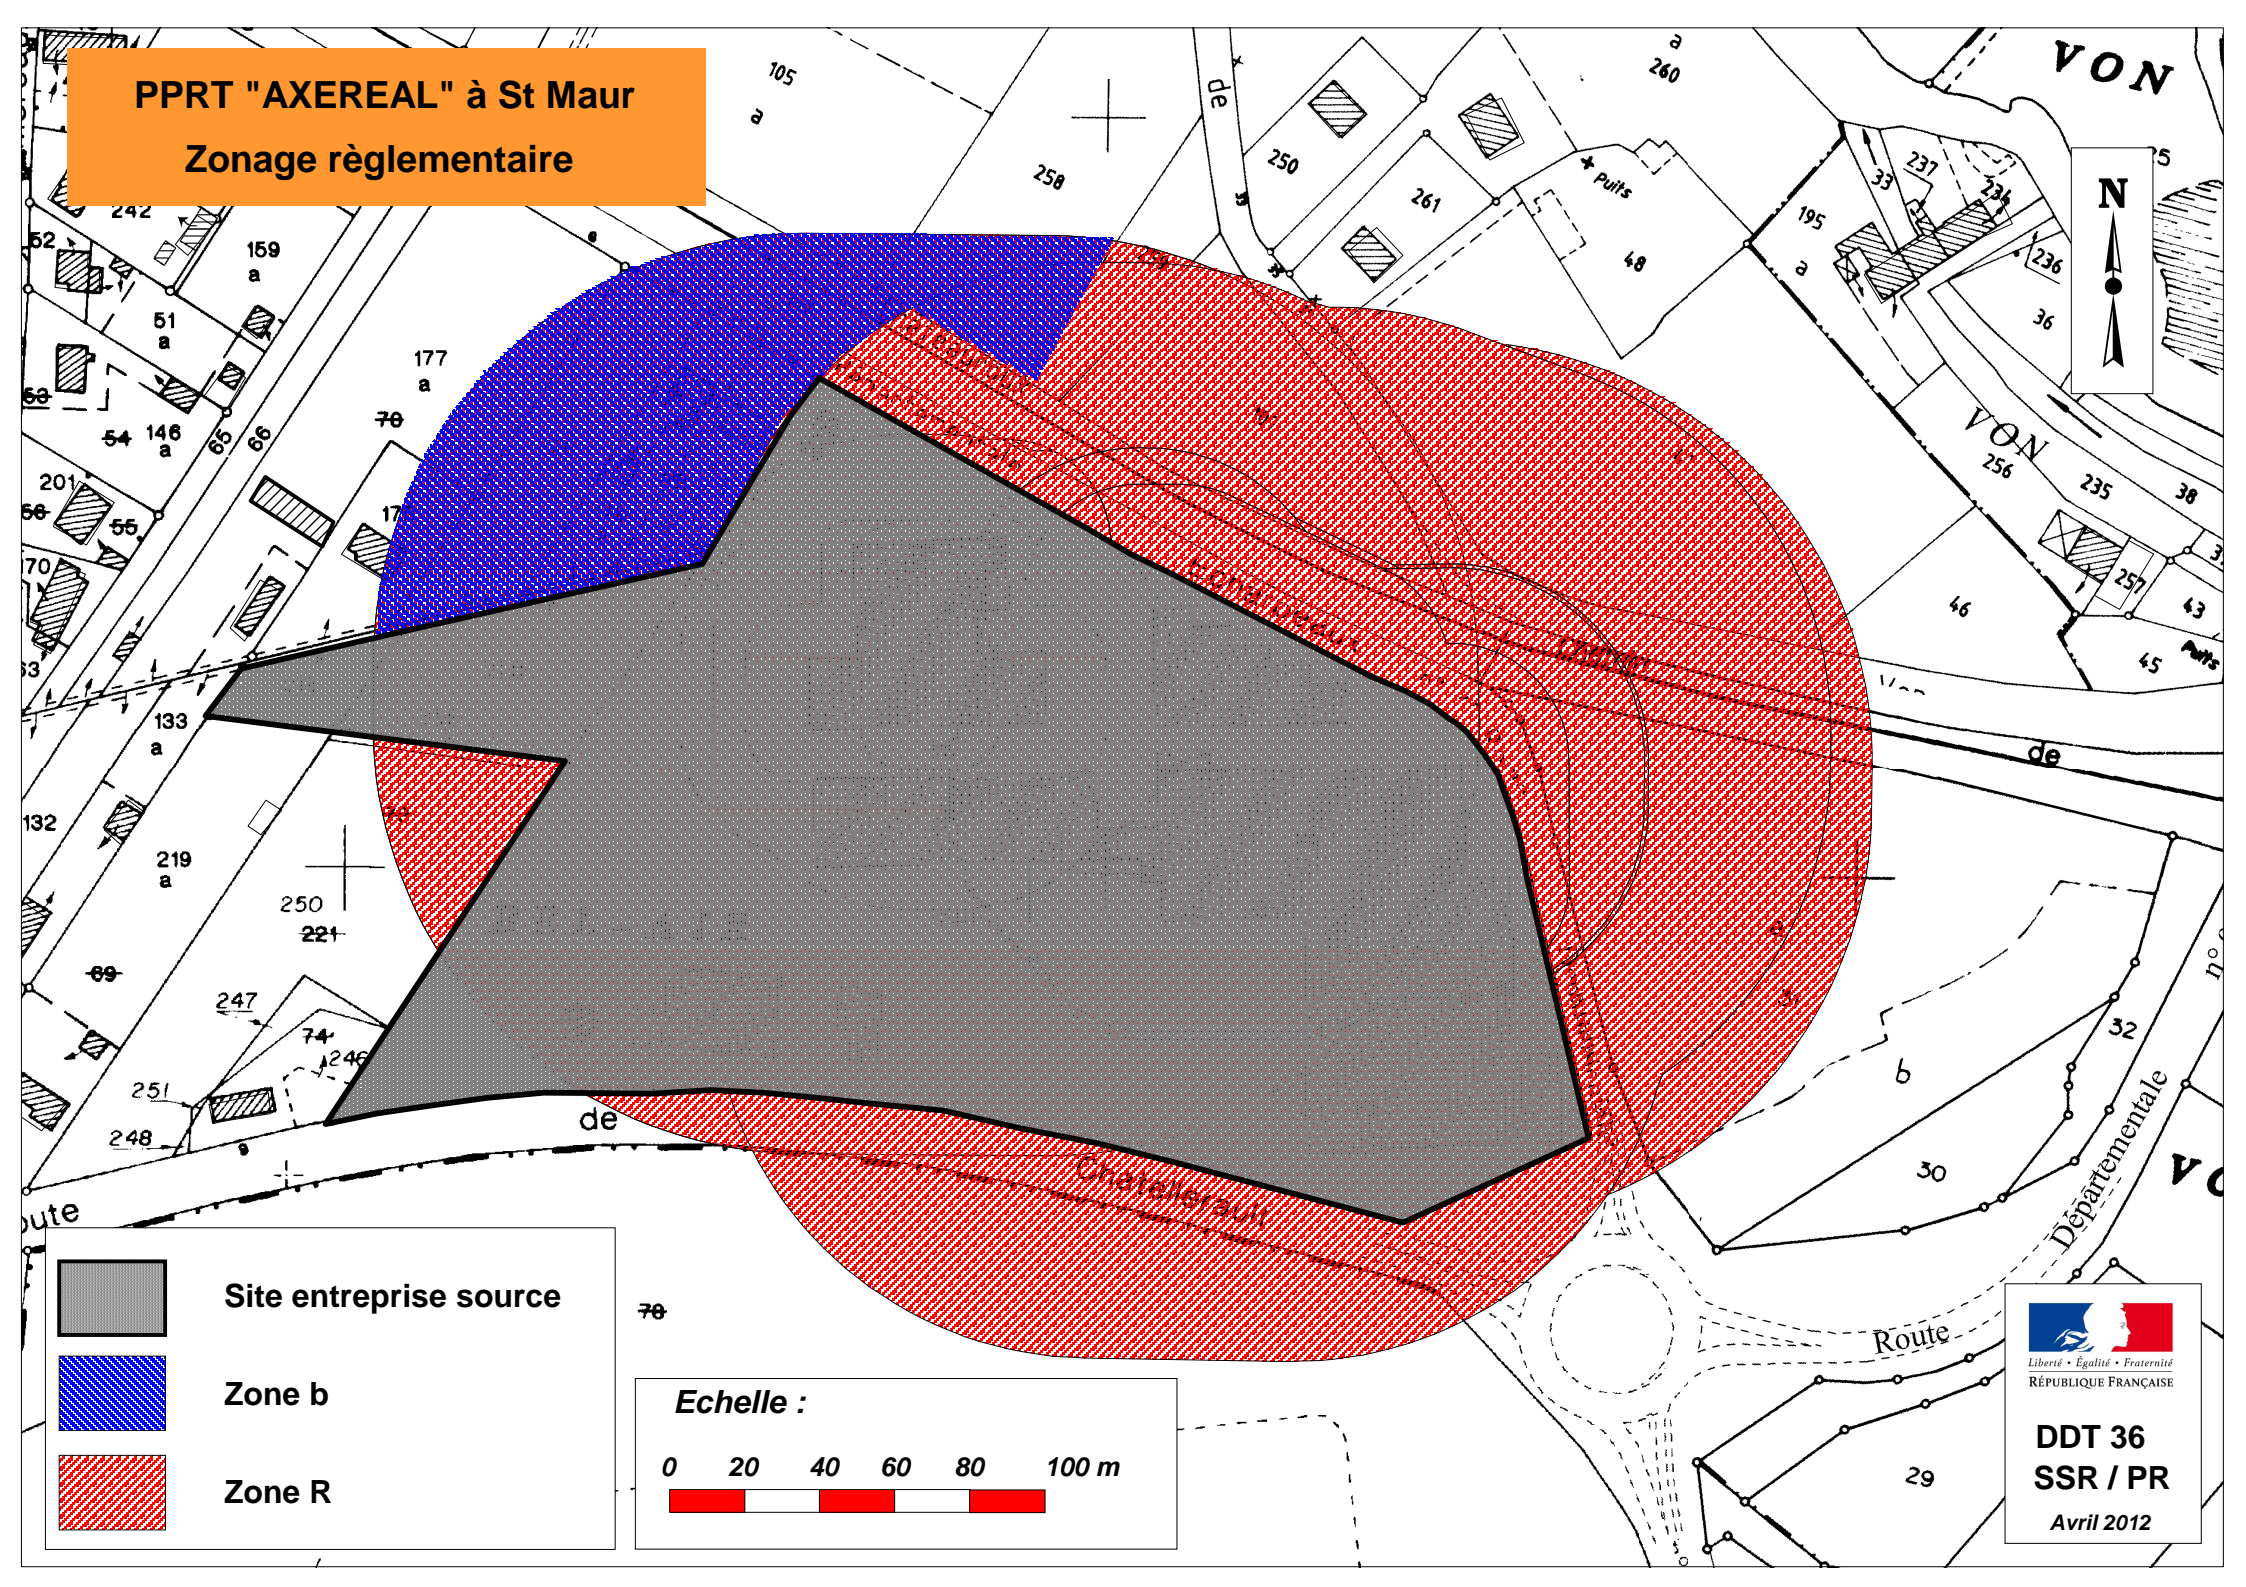

PPRT "AXEREAAL" à St Maur
Zonage réglementaire

-  Site entreprise source
-  Zone b
-  Zone R