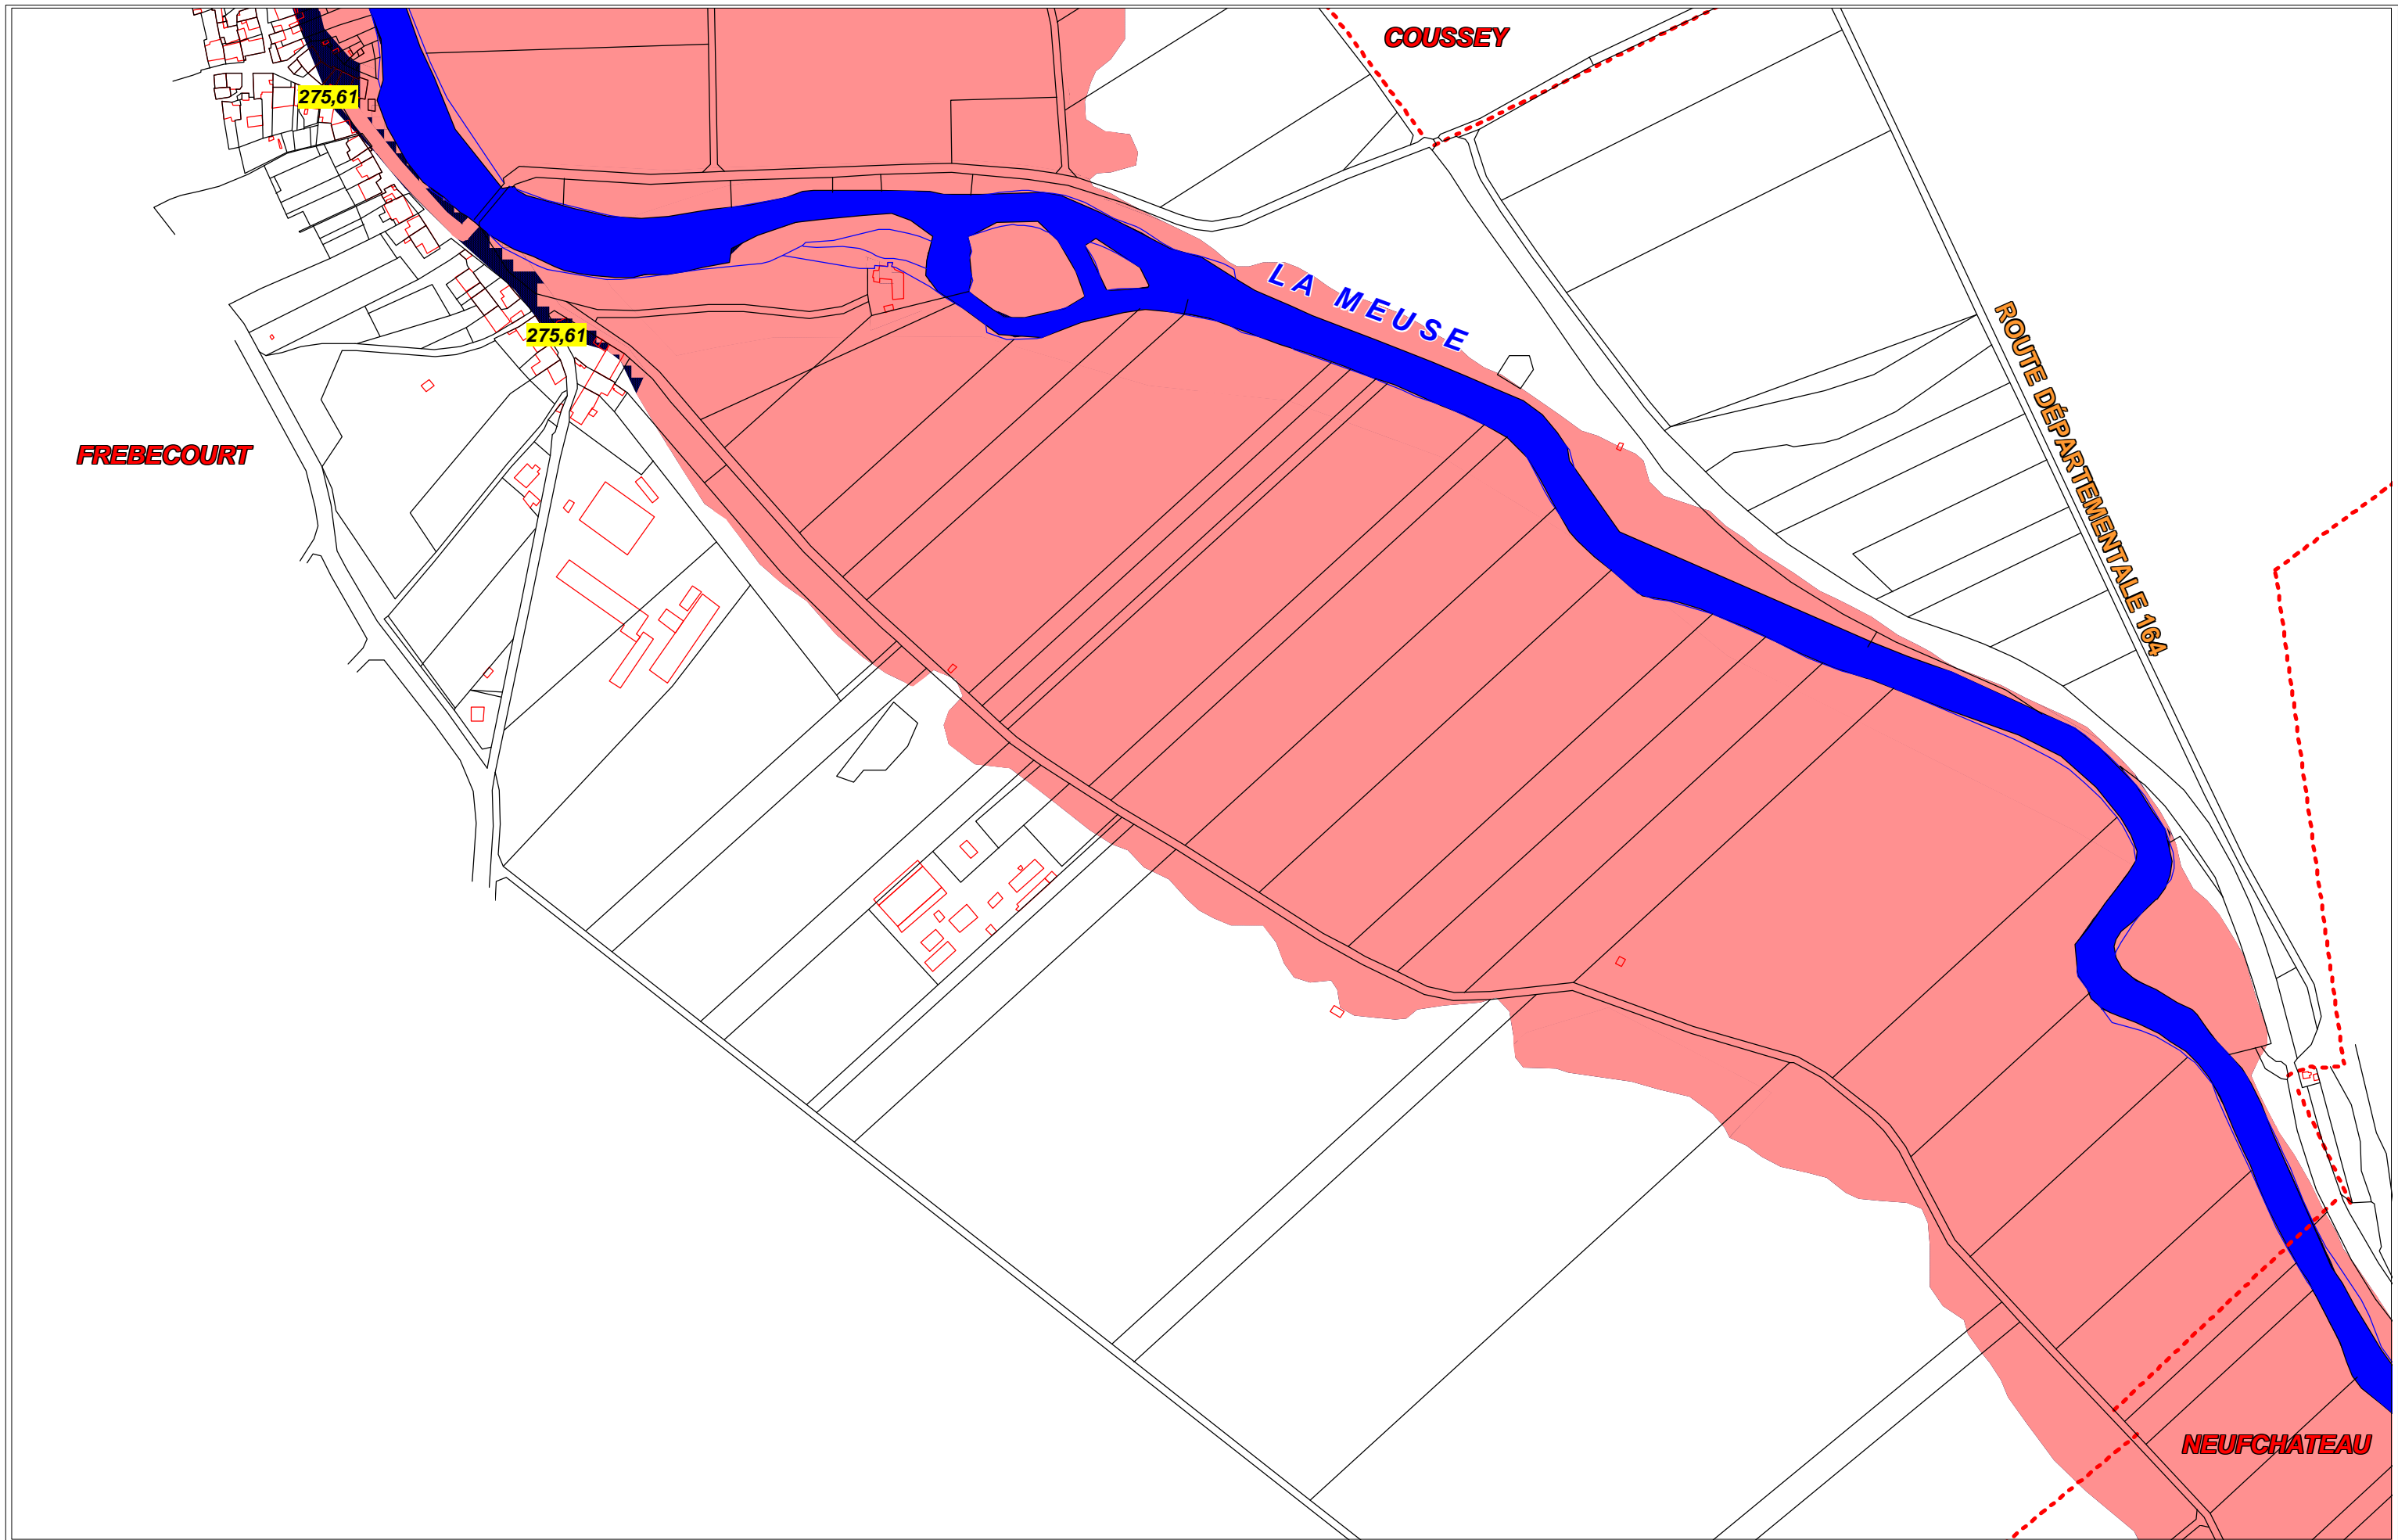

Légende :

- xxx.xx Cote de crue maximale
- Limite communale
- Réseau hydrographique

- Zone rouge
- Zone bleue

Sources : - Fond de plan : Cadastre

D.D.E. des Vosges

PLAN DE ZONAGE
Rivière "La Meuse" - Commune de Frébecourt

Crue centennale (Plan 1/2)

Echelle : 1/5000

Légende :

- xxx.xx Cote de crue maximale
- Limite communale
- Réseau hydrographique

- Zone rouge
- Zone bleue

Sources : - Fond de plan : Cadastre

D.D.E. des Vosges

PLAN DE ZONAGE
Rivière "La Meuse" - Commune de Frébecourt

Crue centennale (Plan 2/2)

Echelle : 1/5000