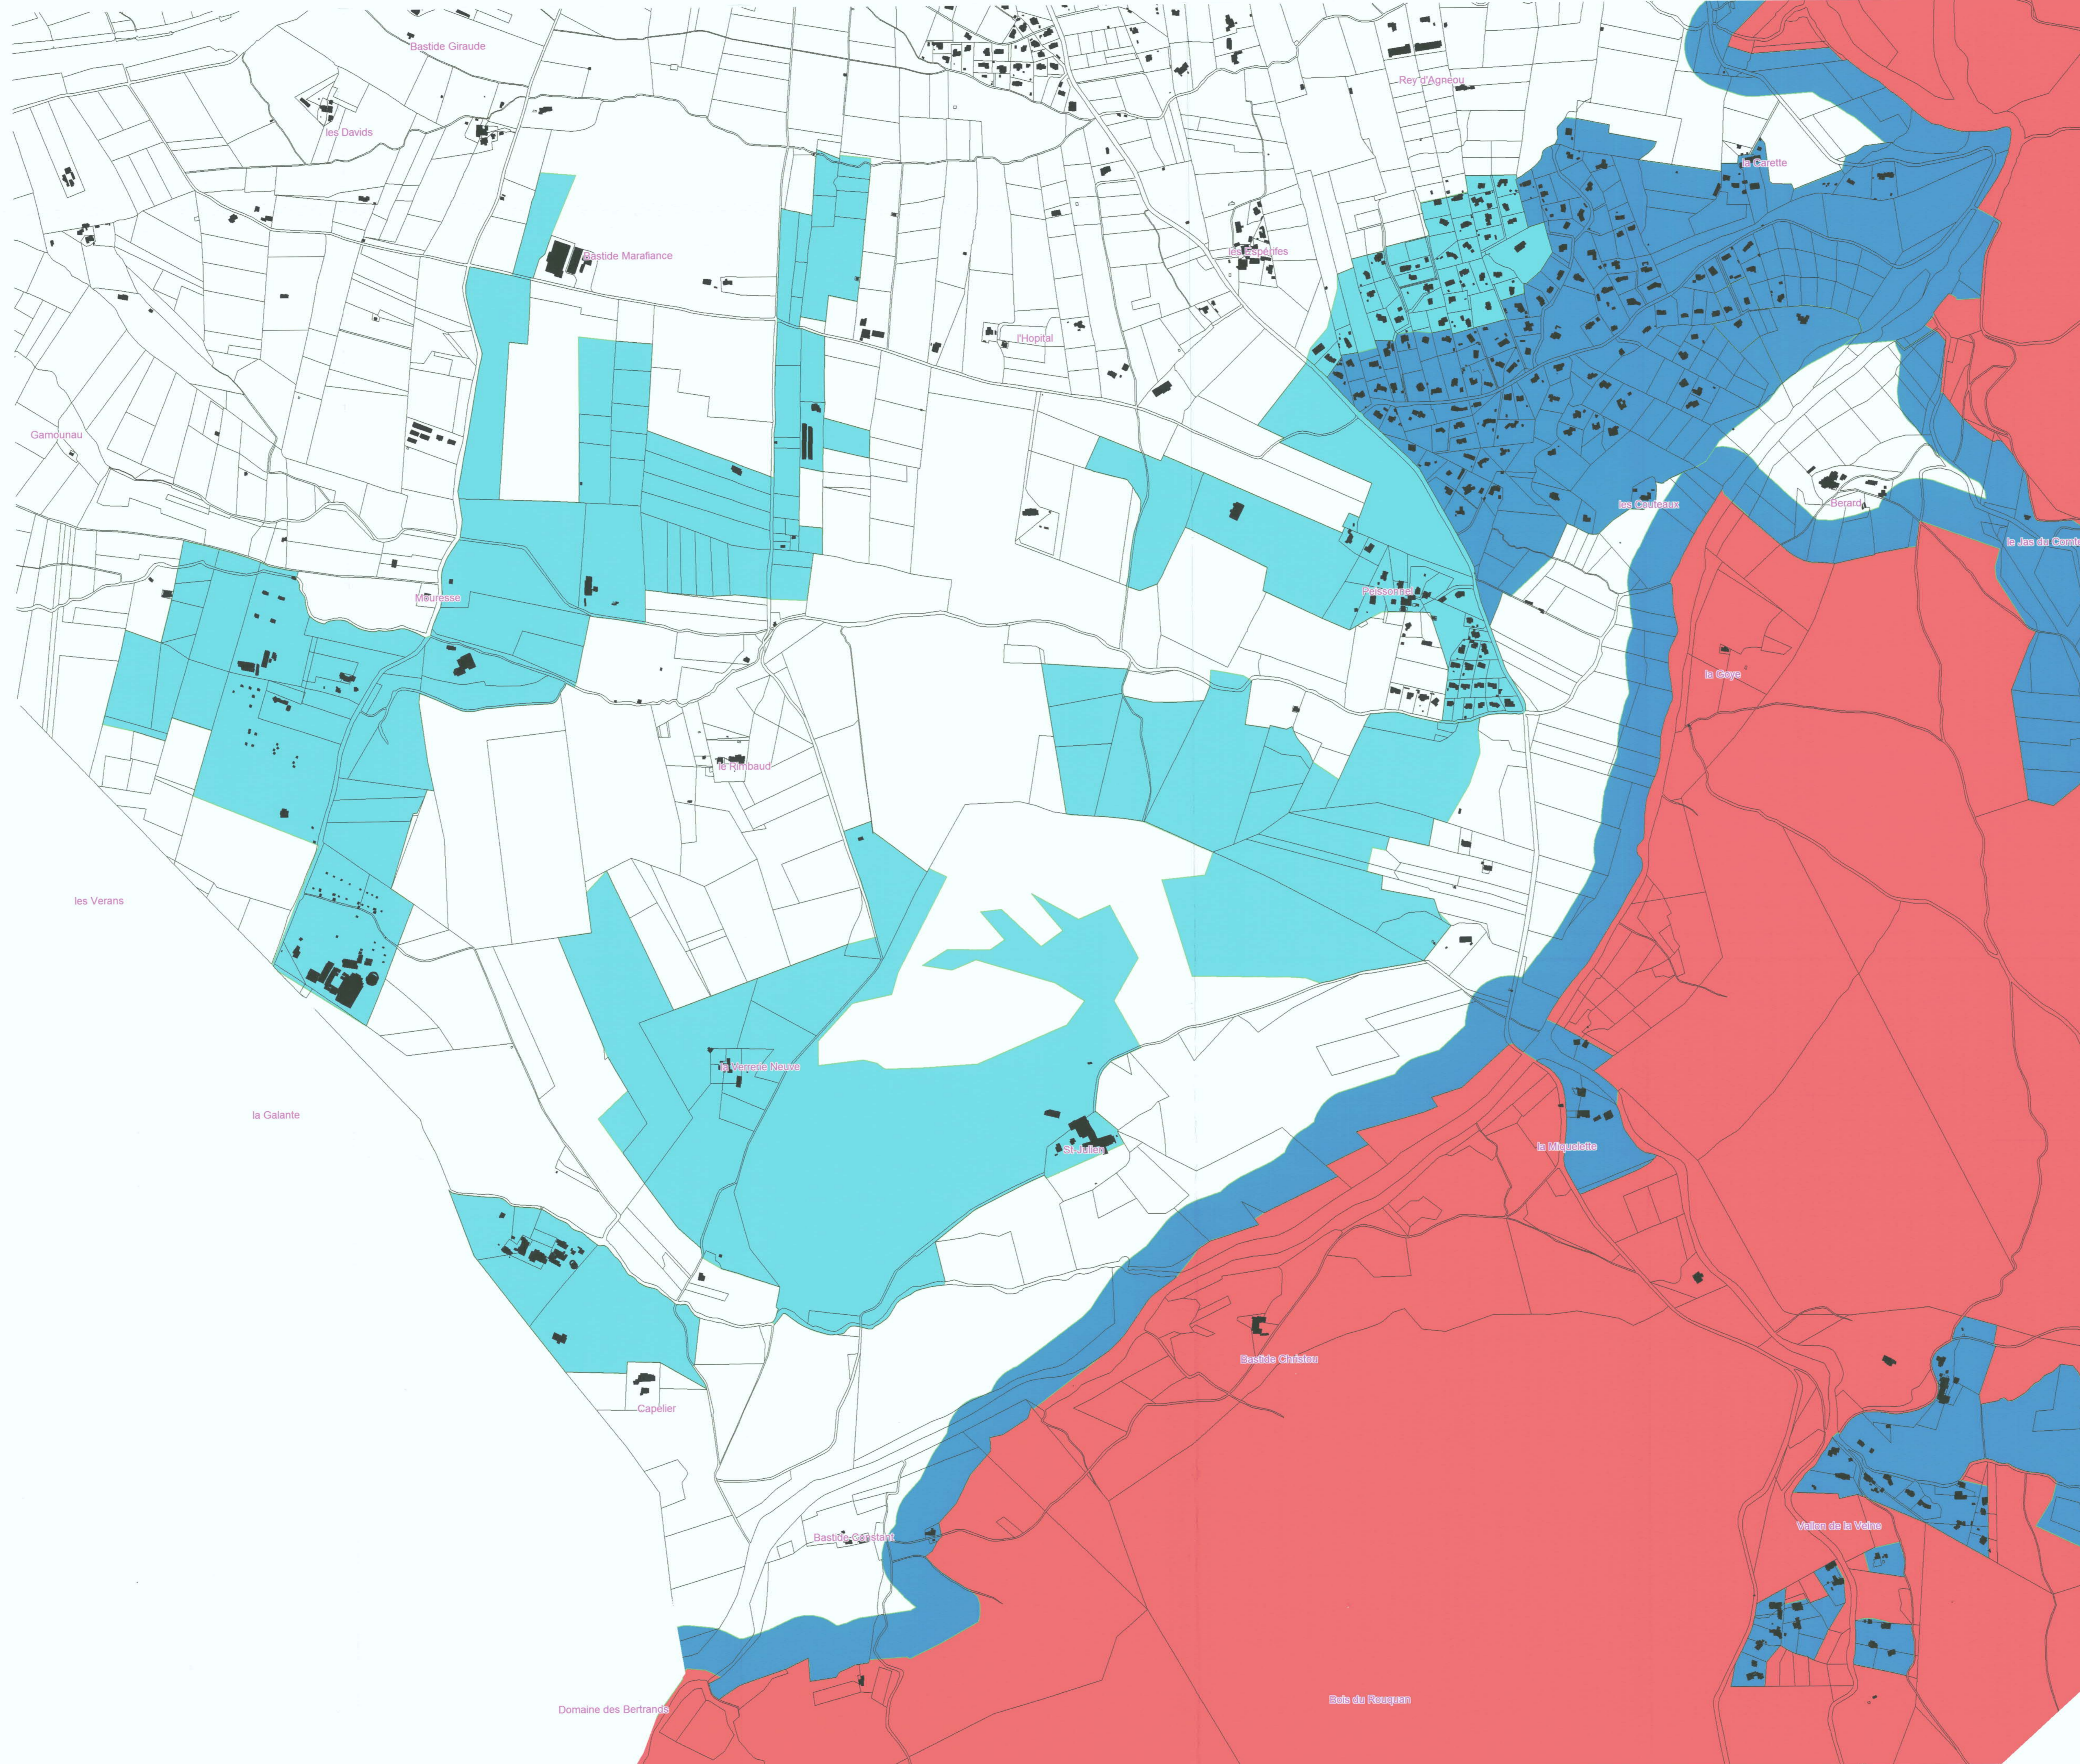

REPUBLIQUE FRANÇAISE  
PRÉFET DU VAR

Commune de Vidauban

Plan de Prévention des Risques Naturels  
Incendie de Forêt (PPRIF)

PLAN DE ZONAGE RÉGLEMENTAIRE

Cadre 1 sur 4

Types de zone

- R : Zone rouge
- En1 : Zone de risque fort à très fort
- En1c : Zone de risque fort à très fort en attente d'équipements
- En2 : Zone de risque modéré à fort
- En3 : Zone de risque faible à modéré
- NCR : Zone non concernée par le risque
- Fond cadastral vecteur

Echelle 1 : 175 000

Mise à jour : 17 FEV. 2015  
Le Préfet

Echelle 1 : 5 000

  
 REPUBLIQUE FRANÇAISE  
 PRÉFET DU VAR

**Commune de Vidauban**  
**Plan de Prévention des Risques Naturels Incendie de Forêt (PPRIF)**

**PLAN DE ZONAGE RÉGLEMENTAIRE**  
 Cadre 2 sur 4

**Types de zone**

	R : Zone rouge
	En1 : Zone de risque fort à très fort
	En1 indicé : Zone de risque fort à très fort en attente d'équipements
	En2 : Zone de risque modéré à fort
	En3 : Zone de risque faible à modéré
	NCR : Zone non concernée par le risque

  
 Echelle 1 : 175 000

17 FEV. 2015  
 Le Préfet  
 Pierre SOUBELET

Echelle 1 : 5 000  

Commune de Vidauban  
Plan de Prévention des Risques Naturels  
Incendie de Forêt (PPRIF)

PLAN DE ZONAGE RÉGLEMENTAIRE