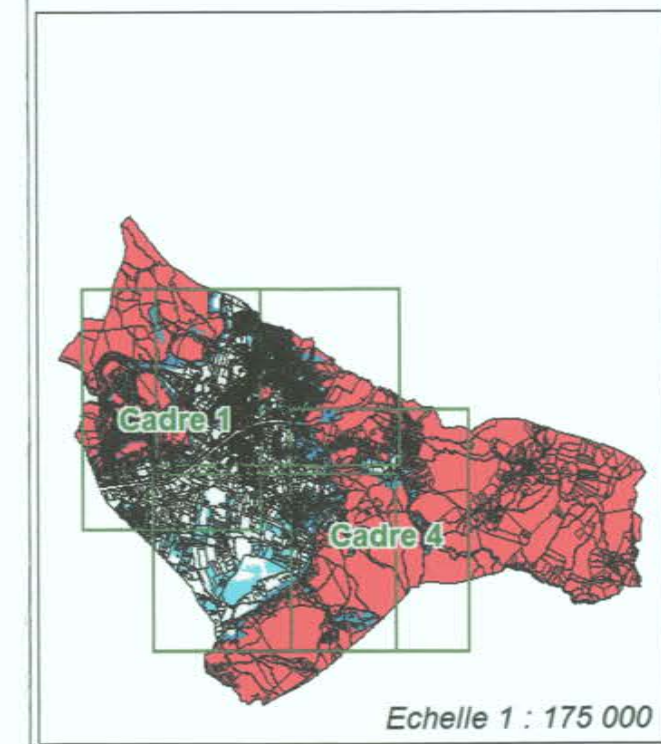

**PLAN DE ZONAGE RÉGLEMENTAIRE**  
 Cadre 2 sur 4

**Types de zone**

	R : Zone rouge
	En1 : Zone de risque fort à très fort
	En1 indicé : Zone de risque fort à très fort en attente d'équipements
	En2 : Zone de risque modéré à fort
	En3 : Zone de risque faible à modéré
	NCR : Zone non concernée par le risque

  
 Echelle 1 : 175 000

17 FEV. 2015  
 Le Préfet  
 Pierre SOUBELET

Echelle 1 : 5 000  

Commune de Vidauban  
Plan de Prévention des Risques Naturels  
Incendie de Forêt (PPRIF)

PLAN DE ZONAGE RÉGLEMENTAIRE

Cadre 3 sur 4

Types de zone

-  R : Zone rouge
-  En1 : Zone de risque fort à très fort
-  En1e : Zone de risque fort à très fort en attente d'équipements
-  En2 : Zone de risque modéré à fort
-  En3 : Zone de risque faible à modéré
-  NCR : Zone non concernée par le risque
-  Fond cadastral vecteur