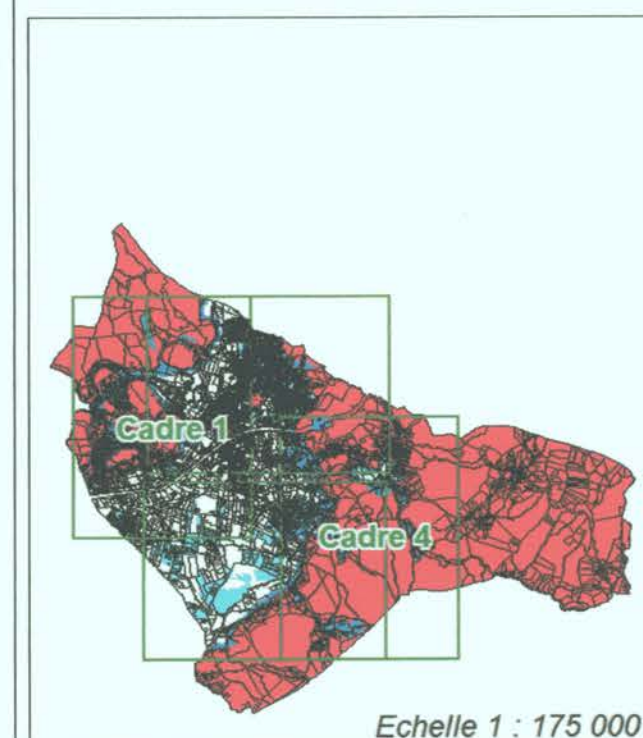

Cadre 3 sur 4

Types de zone

-  R : Zone rouge
-  En1 : Zone de risque fort à très fort
-  En1e : Zone de risque fort à très fort en attente d'équipements
-  En2 : Zone de risque modéré à fort
-  En3 : Zone de risque faible à modéré
-  NCR : Zone non concernée par le risque
-  Fond cadastral vecteur

Echelle 1 : 175 000

Commune de Vidauban en  
département du Var

Date de validité : 17. FEV. 2015

Echelle 1 : 5 000  
0 100 200 m

REPUBLIQUE FRANÇAISE  
PRÉFET DU VAR

**Commune de Vidauban**  
**Plan de Prévention des Risques Naturels**  
**Incendie de Forêt (PPRIF)**

**PLAN DE ZONAGE RÉGLEMENTAIRE**

Cadre 4 sur 4

**Types de zone**

- R : Zone rouge
- En1 : Zone de risque fort à très fort
- En1c : En1 indicé : Zone de risque fort à très fort en attente d'équipements
- En2 : Zone de risque modéré à fort
- En3 : Zone de risque faible à modéré
- NCR : Zone non concernée par le risque
- Fond cadastral vecteur