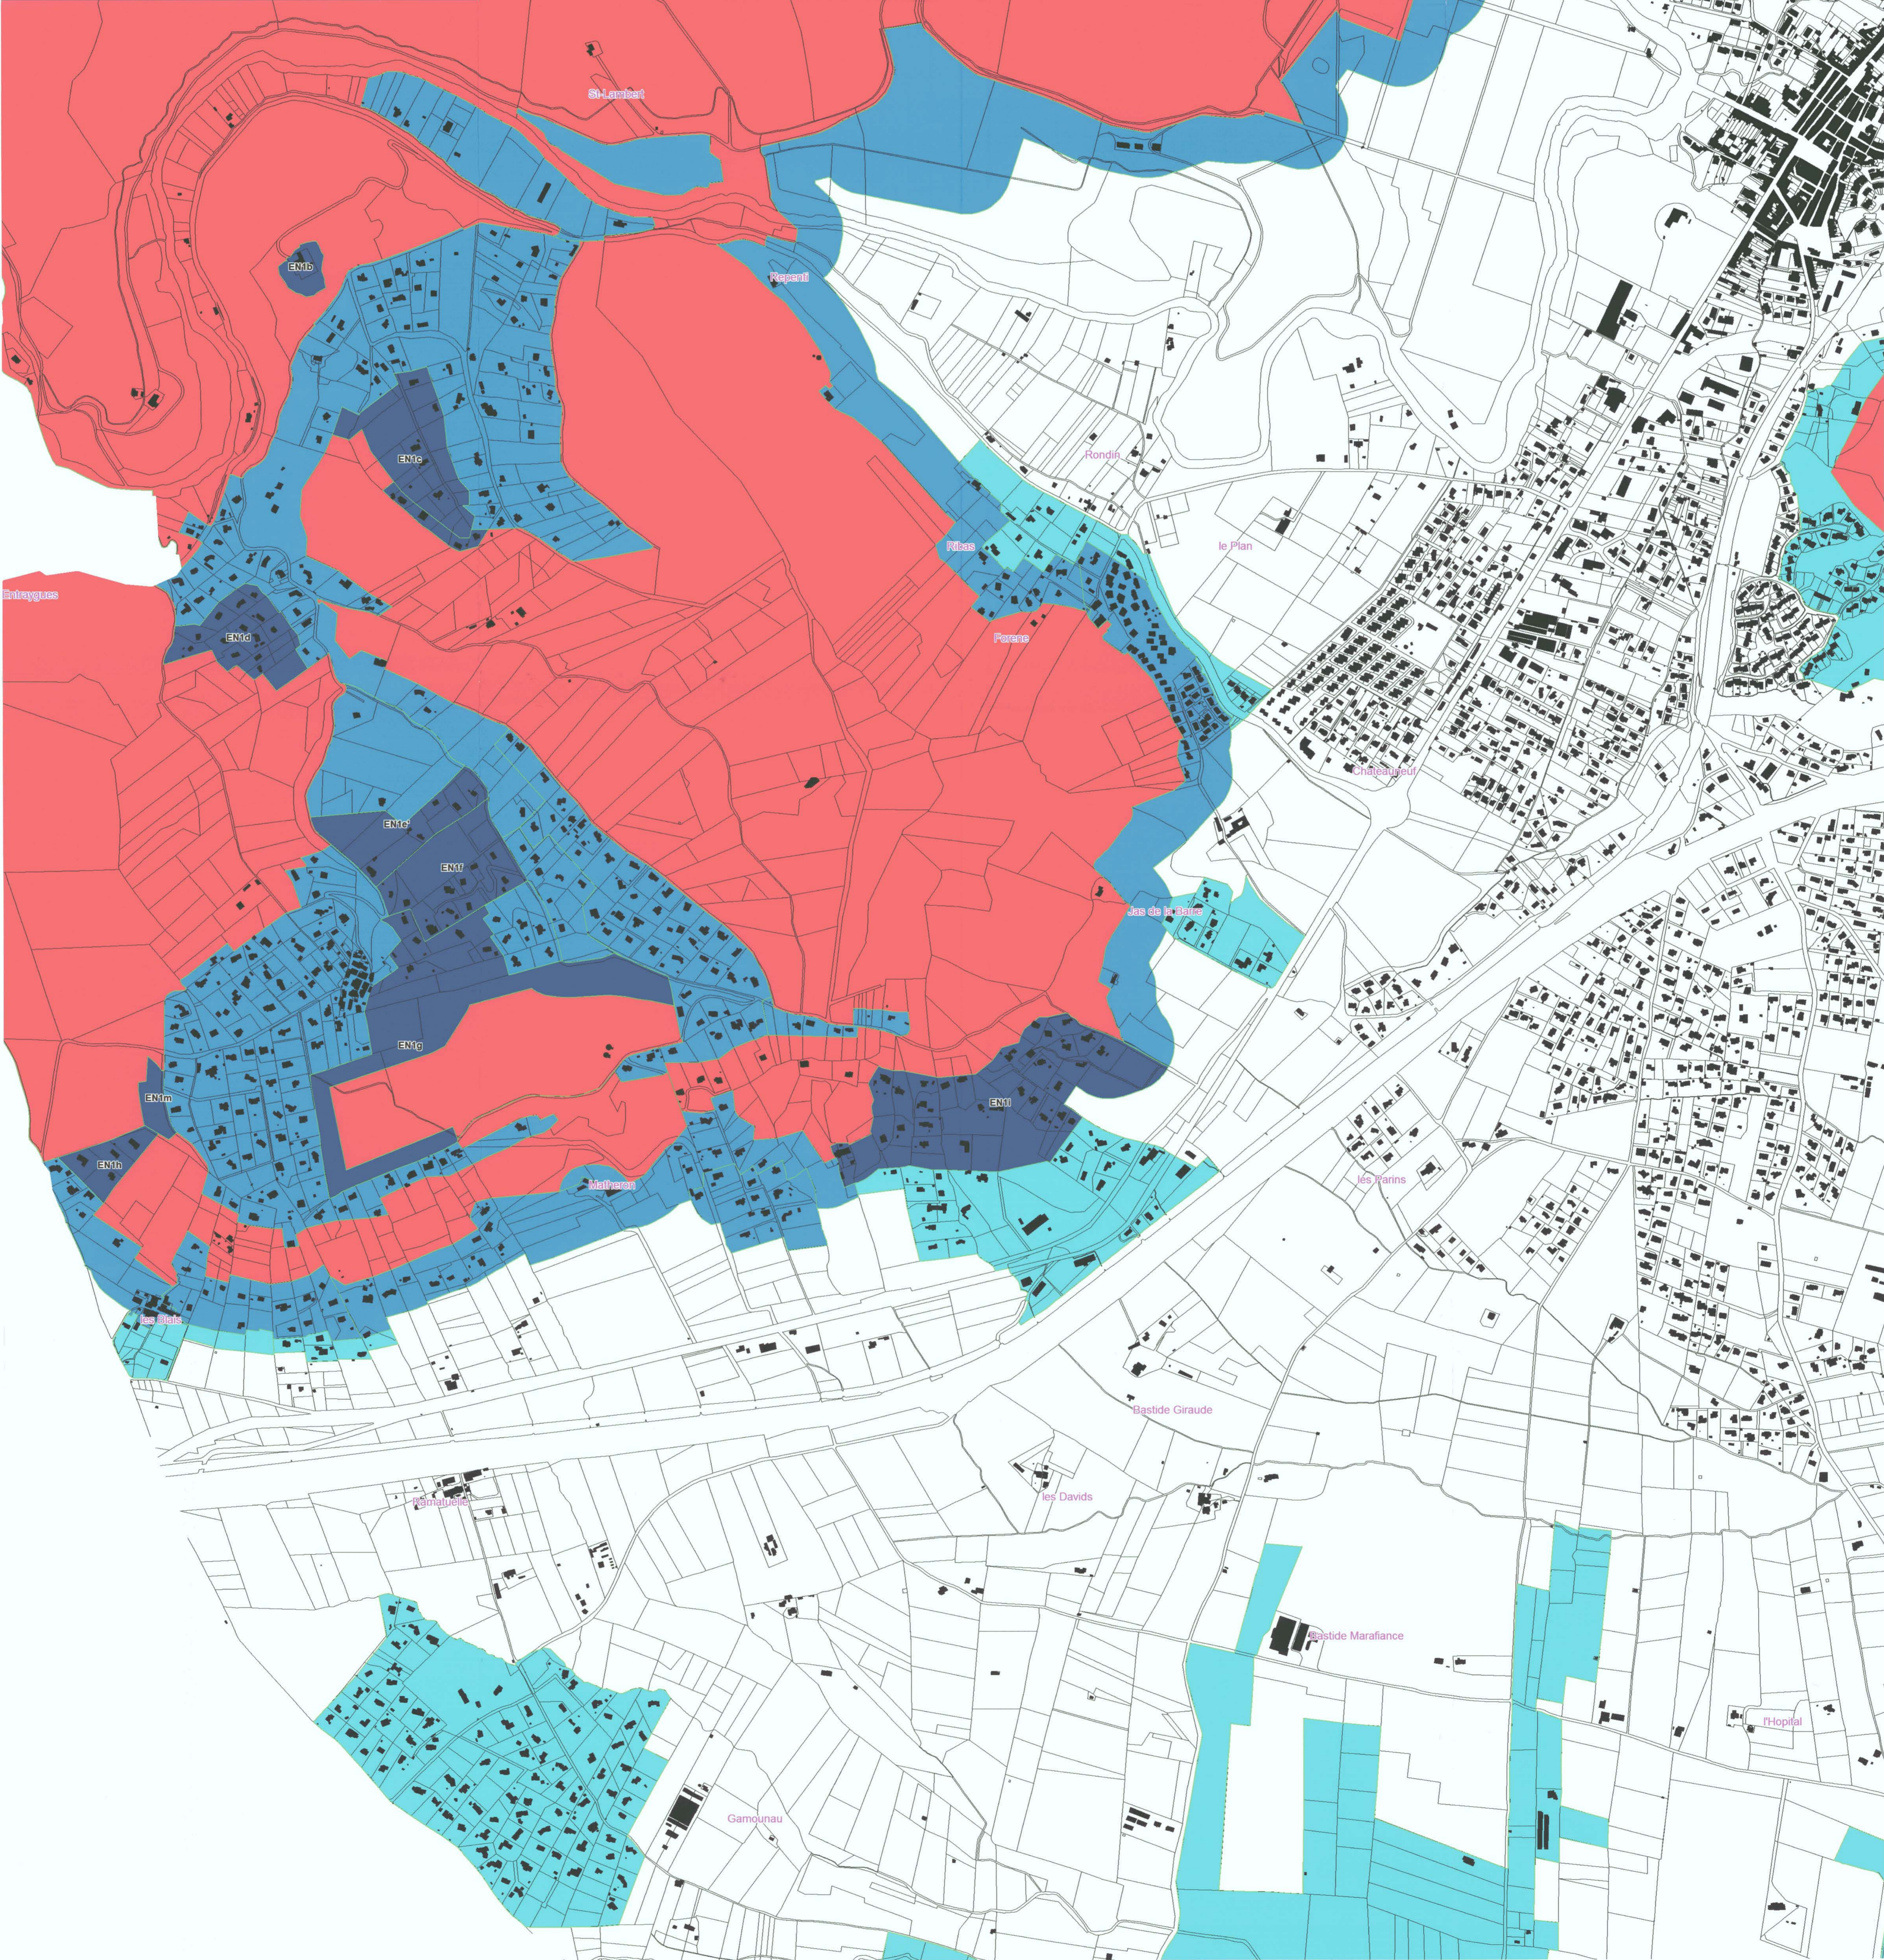

REPUBLIQUE FRANÇAISE  
PRÉFET DU VAR

Commune de Vidauban

Plan de Prévention des Risques Naturels  
Incendie de Forêt (PPRIF)

PLAN DE ZONAGE RÉGLEMENTAIRE

Cadre 1 sur 4

Types de zone

- R : Zone rouge
- En1 : Zone de risque fort à très fort
- En1c : Zone de risque fort à très fort en attente d'équipements
- En2 : Zone de risque modéré à fort
- En3 : Zone de risque faible à modéré
- NCR : Zone non concernée par le risque
- Fond cadastral vecteur

Echelle 1 : 175 000

Mise à jour : 17 FEV. 2015  
Le Préfet

Echelle 1 : 5 000

  
 REPUBLIQUE FRANÇAISE  
 PRÉFET DU VAR

**Commune de Vidauban**  
**Plan de Prévention des Risques Naturels Incendie de Forêt (PPRIF)**