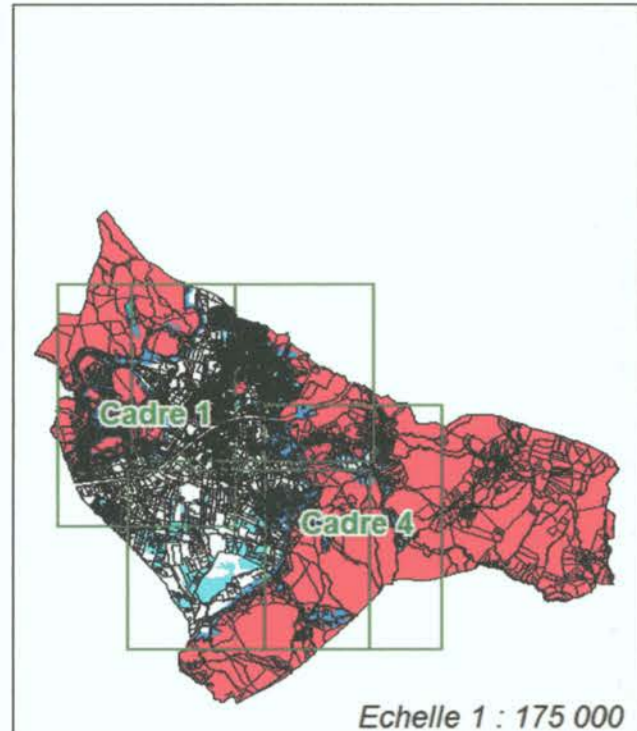

REPUBLIQUE FRANÇAISE  
PRÉFET DU VAR

Commune de Vidauban

Plan de Prévention des Risques Naturels  
Incendie de Forêt (PPRIF)

PLAN DE ZONAGE RÉGLEMENTAIRE

Cadre 1 sur 4

Types de zone

- R : Zone rouge
- En1 : Zone de risque fort à très fort
- En1c : Zone de risque fort à très fort en attente d'équipements
- En2 : Zone de risque modéré à fort
- En3 : Zone de risque faible à modéré
- NCR : Zone non concernée par le risque
- Fond cadastral vecteur

Echelle 1 : 175 000

Mise à jour : 17 FEV. 2015  
Le Préfet

Echelle 1 : 5 000

  
 REPUBLIQUE FRANÇAISE  
 PRÉFET DU VAR

**Commune de Vidauban**  
**Plan de Prévention des Risques Naturels Incendie de Forêt (PPRIF)**

**PLAN DE ZONAGE RÉGLEMENTAIRE**  
 Cadre 2 sur 4

**Types de zone**

	R : Zone rouge
	En1 : Zone de risque fort à très fort
	En1 indicé : Zone de risque fort à très fort en attente d'équipements
	En2 : Zone de risque modéré à fort
	En3 : Zone de risque faible à modéré
	NCR : Zone non concernée par le risque