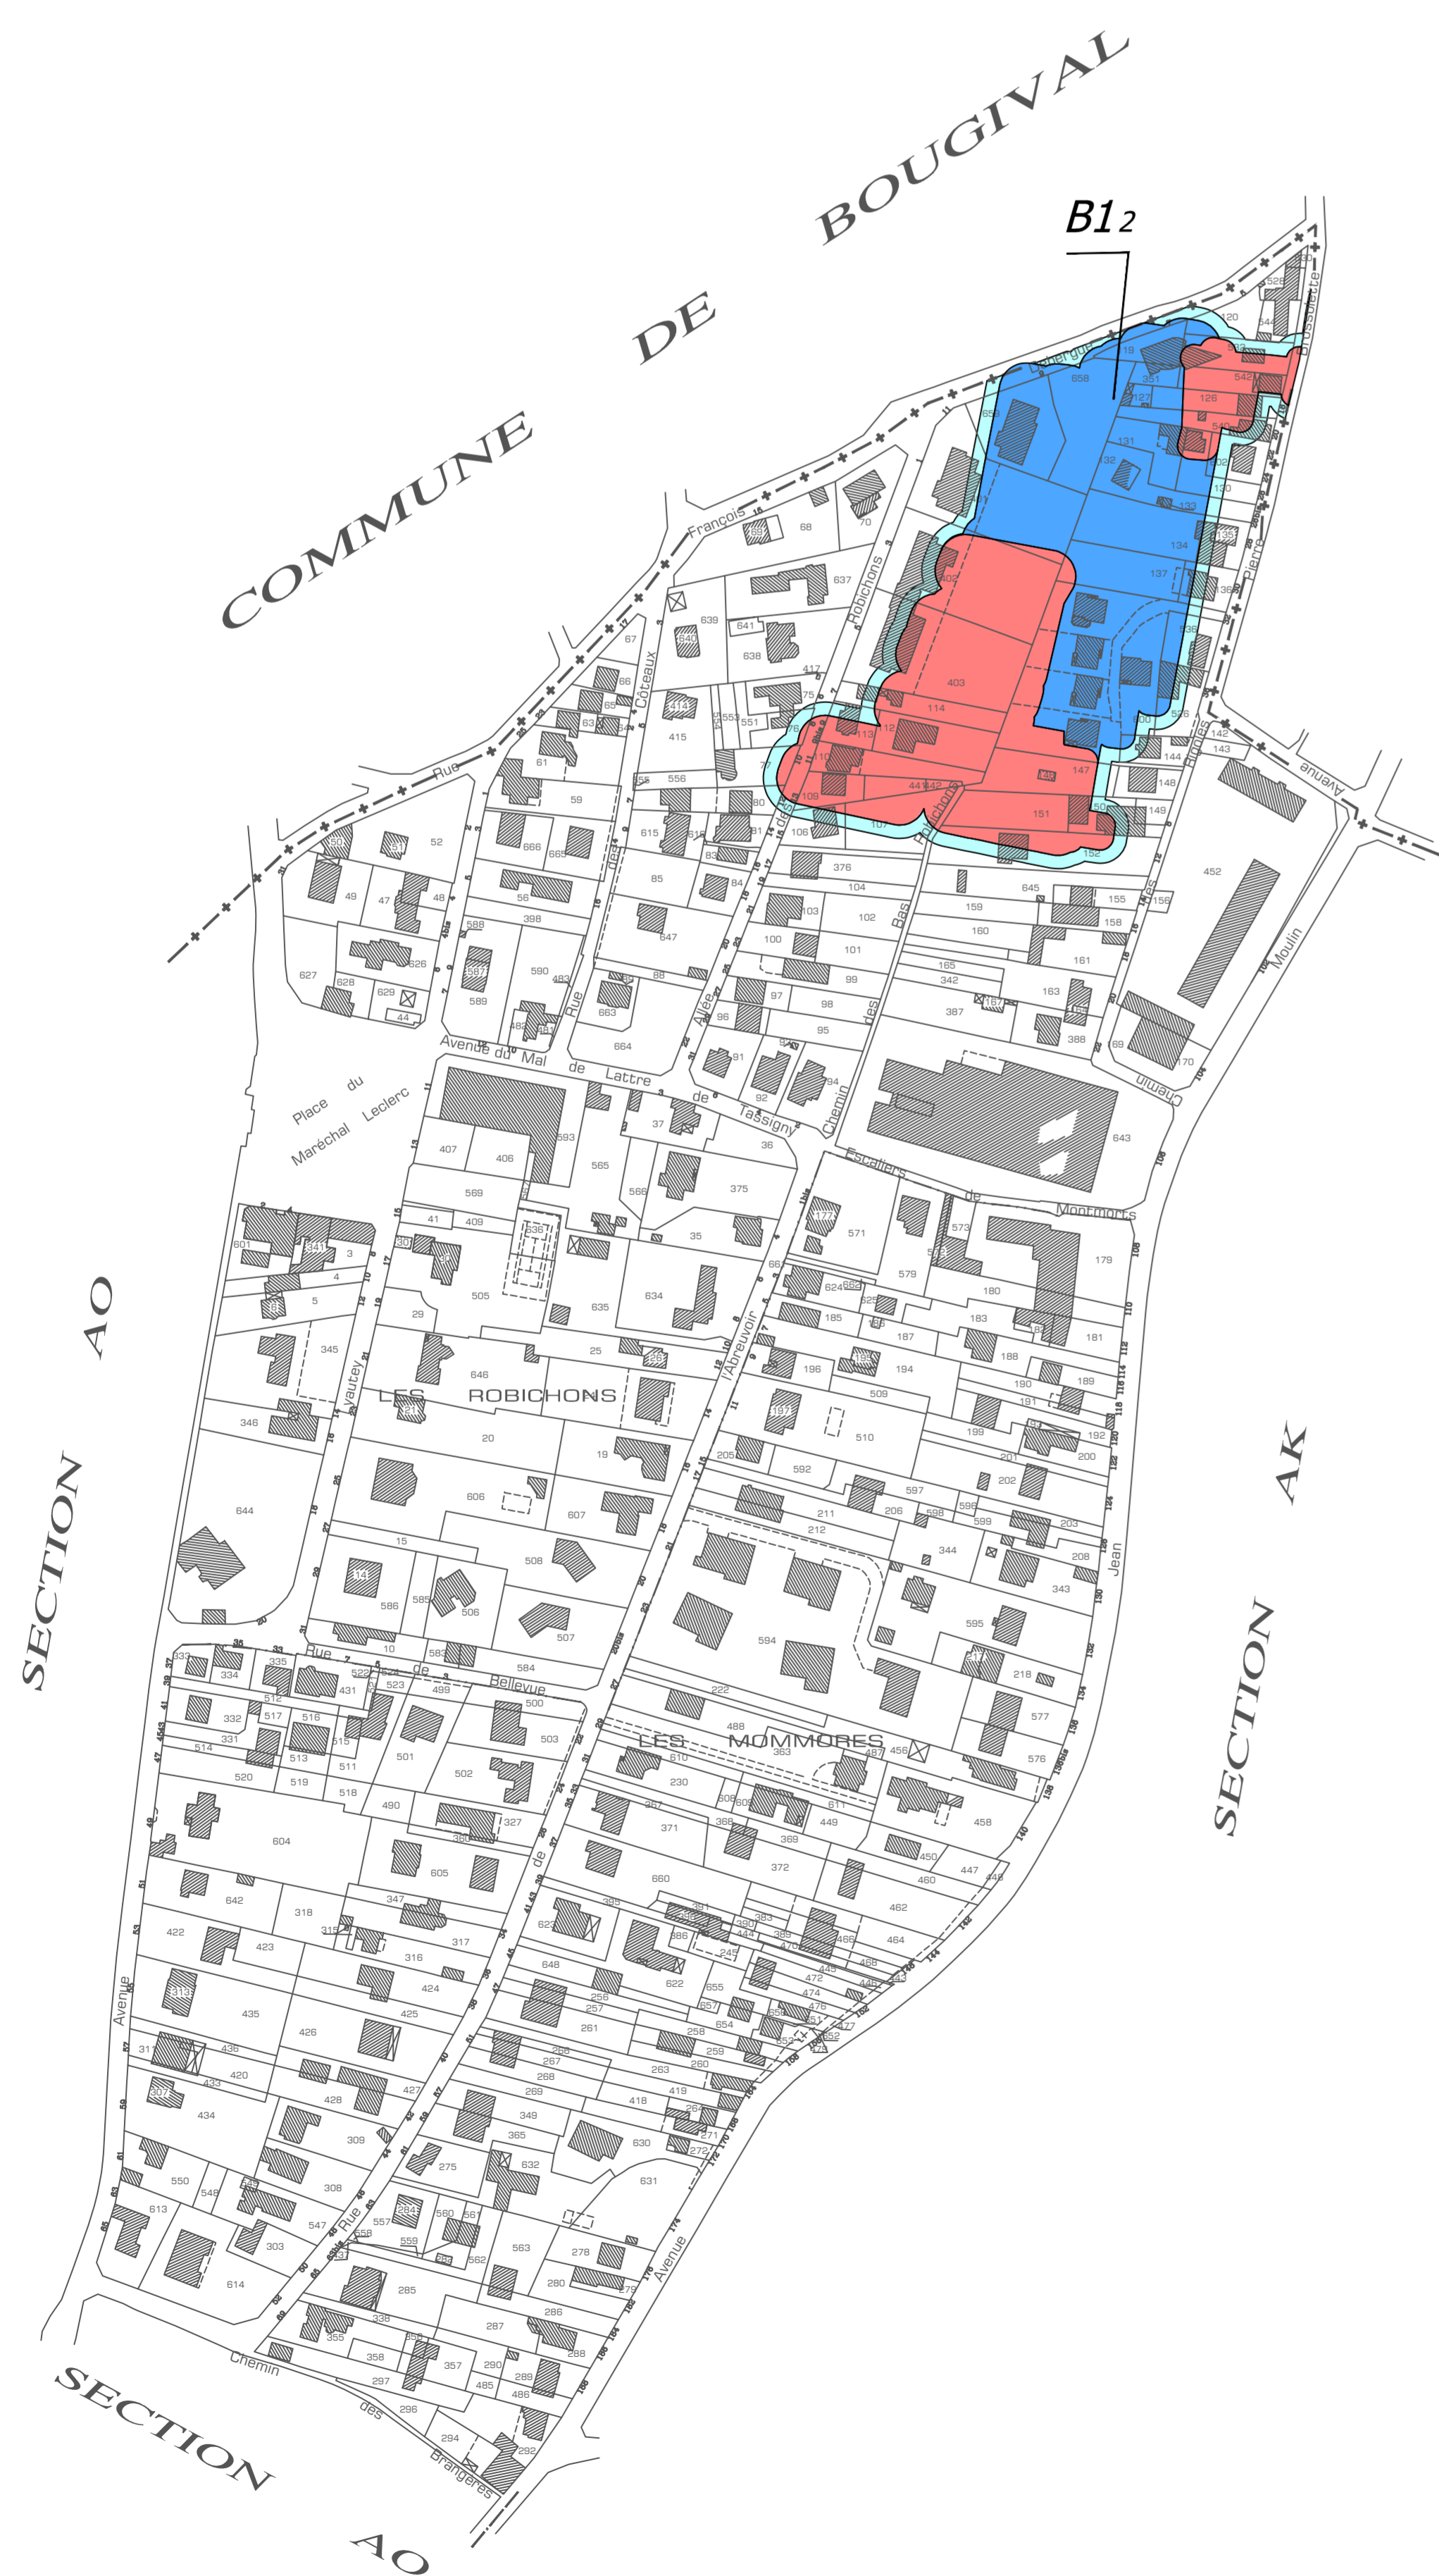

**PLAN DE ZONAGE
REGLEMENTAIRE**

Prescrit le : 06 novembre 2012
Approuvé le :

Dessiné par l'Inspection Générale
des Carrières de Versailles
Echelle : 1/2000

TABLEAU D'ASSEMBLAGE DE LA CELLE-SAINT-CLOUD

LEGENDE
Echelle : 1/2000

	ZONE ROUGE
	ZONES B12 et B13
	ZONE B2