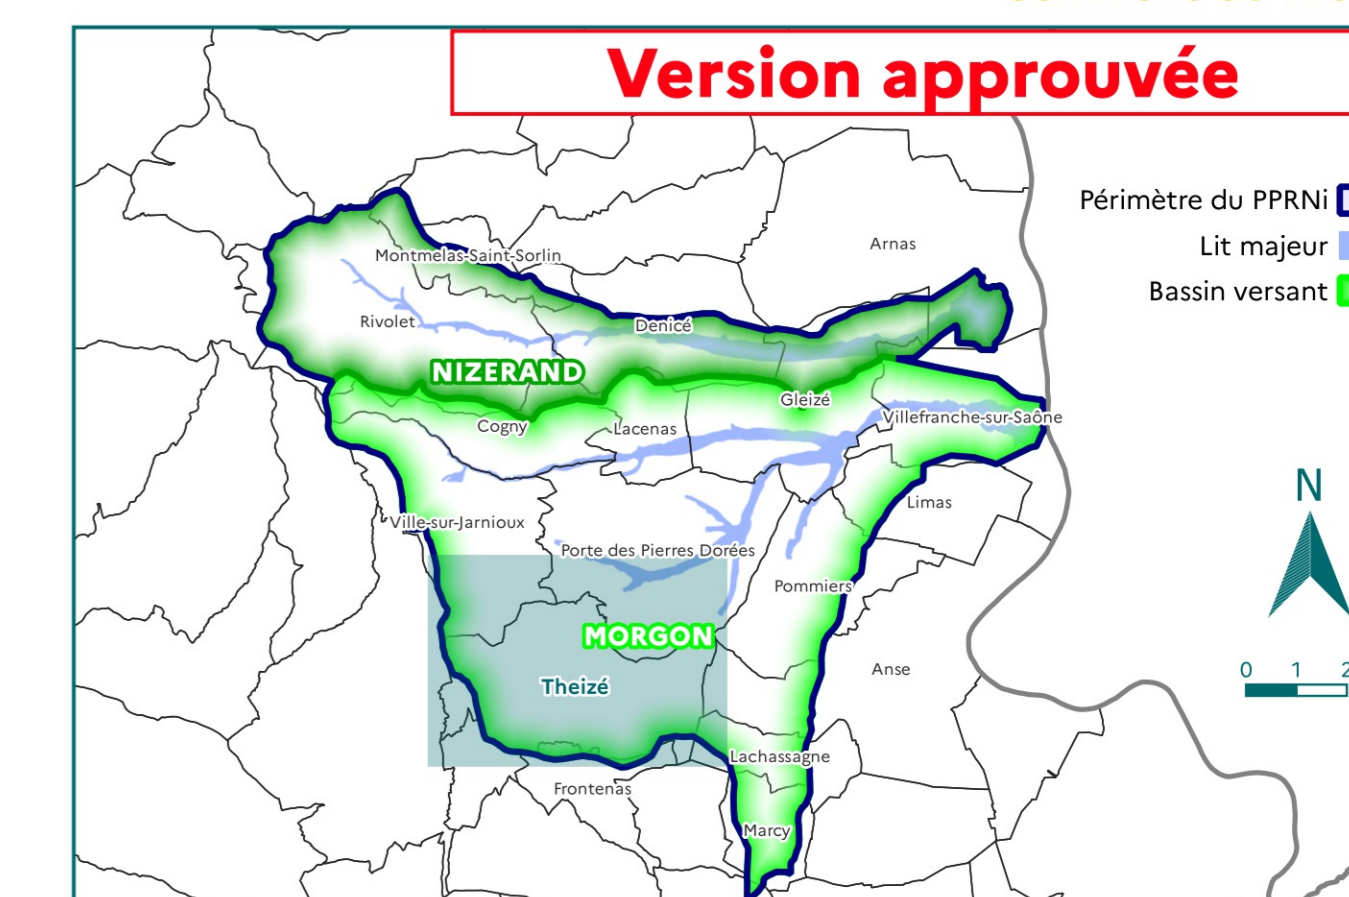

Plan de Prévention des Risques Naturels d'inondation
du Morgon et du Nizerand - Carte de zonage
Commune de Theize

- | | |
|------------------------------|-------------------------------|
| Zonage | Hydraulique |
| Zone violette | Cote réglementaire (en m NGF) |
| Zone rouge | Casiers isocote (en m NGF) |
| Zone rouge extension | Cours d'eau |
| Zone bleue | Cours d'eau busé |
| Zone verte | |
| Zone jaune | Fonds de carte |
| Zone d'exception de la Saône | Limite parcellaire |
| Zone inondable de la Saône | Limite communale |
| | Limite départementale |