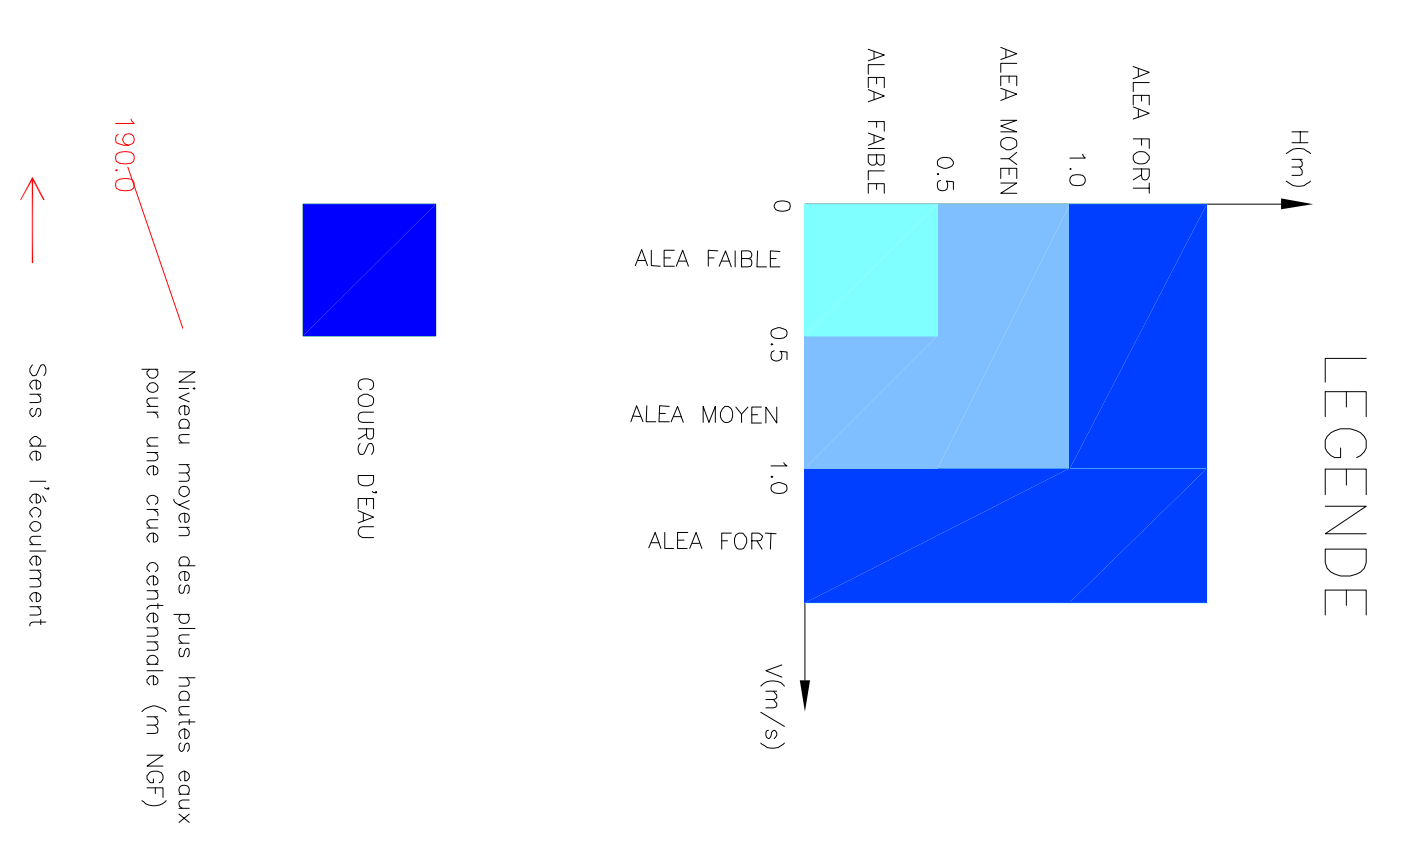

Le 11/06/2003