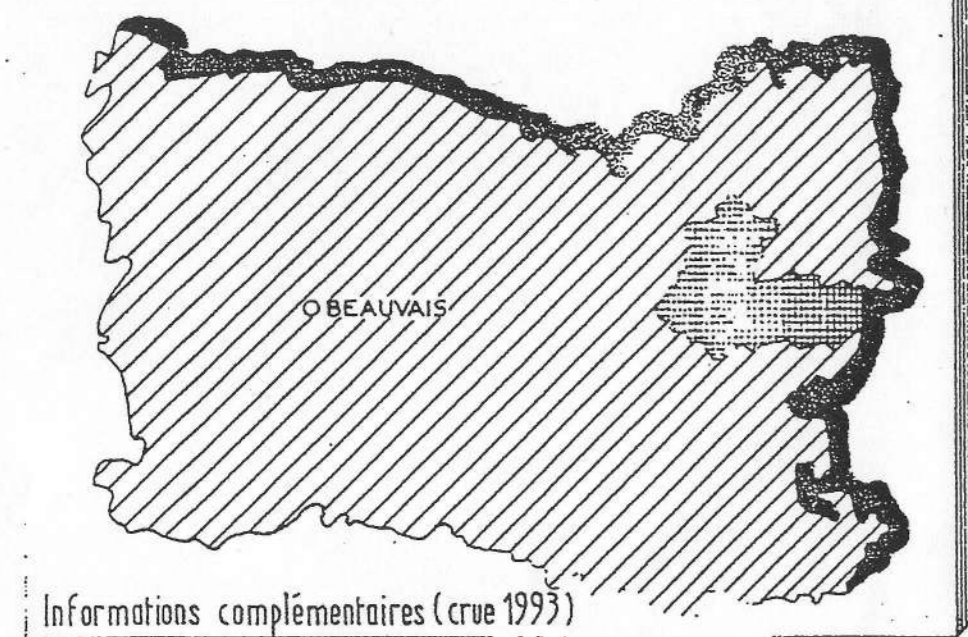

PREFECTURE DE L'OISE
**PERIMETRE DE
 RISQUE NATUREL
 " INONDATIONS "**

11 Commune de:
CHOISY-AU-BAC

Informations complémentaires (crue 1993)

Rivière d'Oise

LEGEND

	- Zone Rouge RISQUE IMPORTANT		- Zone Jaune RISQUE MODERE A IMPORTANT		- Zone Blanche RISQUE NUL A MODERE
--	----------------------------------	--	--	--	--

modifié Octobre 1991

LES COTES INDIQUEES CORRESPONDENT A LA CRUE DE 1993 + 0,30m.