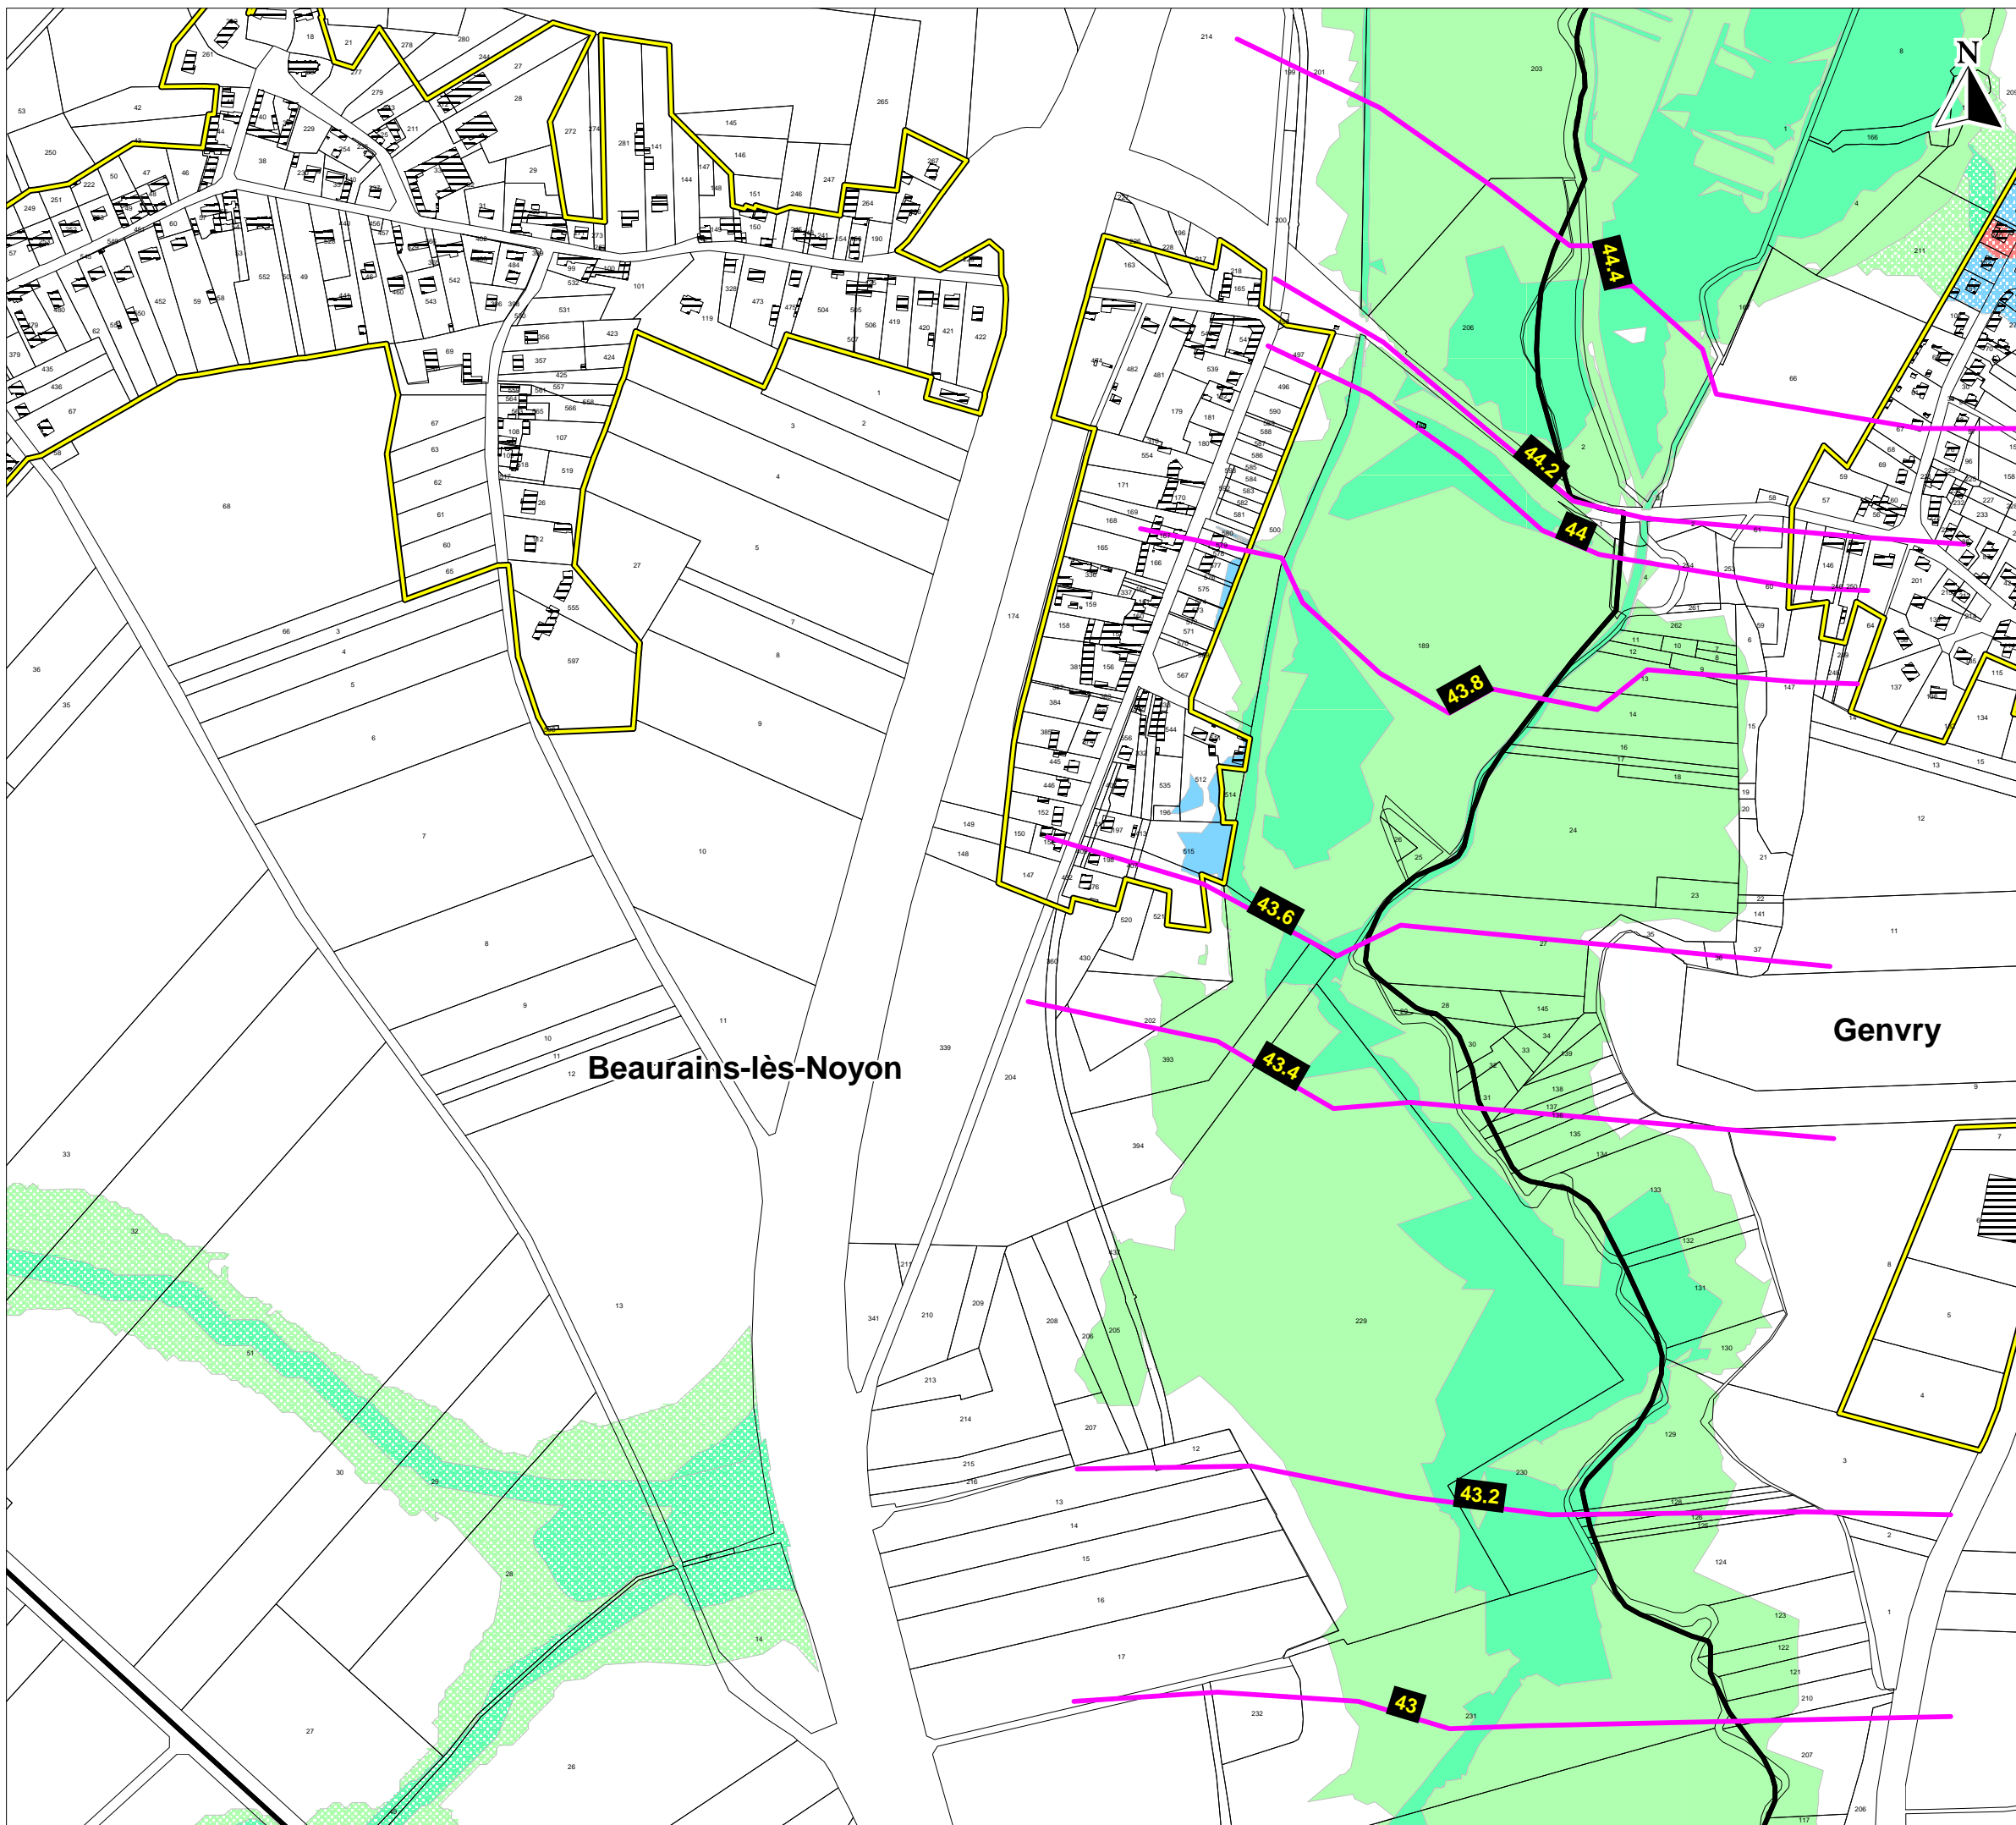

Atlas du zonage réglementaire PPRI de la Verse

- Zone urbanisée débordement
 - ZU fort
 - ZU moyen
 - ZU faible
- Zone naturelle débordement
 - ZN moyen
 - ZN faible
- Zone urbanisée ruissellement
 - ZU fort
 - ZU moyen
- Zone naturelle ruissellement
 - ZN moyen
 - ZN faible
- Altitude des plus hautes eaux connues (en m NGF)
- Zone urbanisée