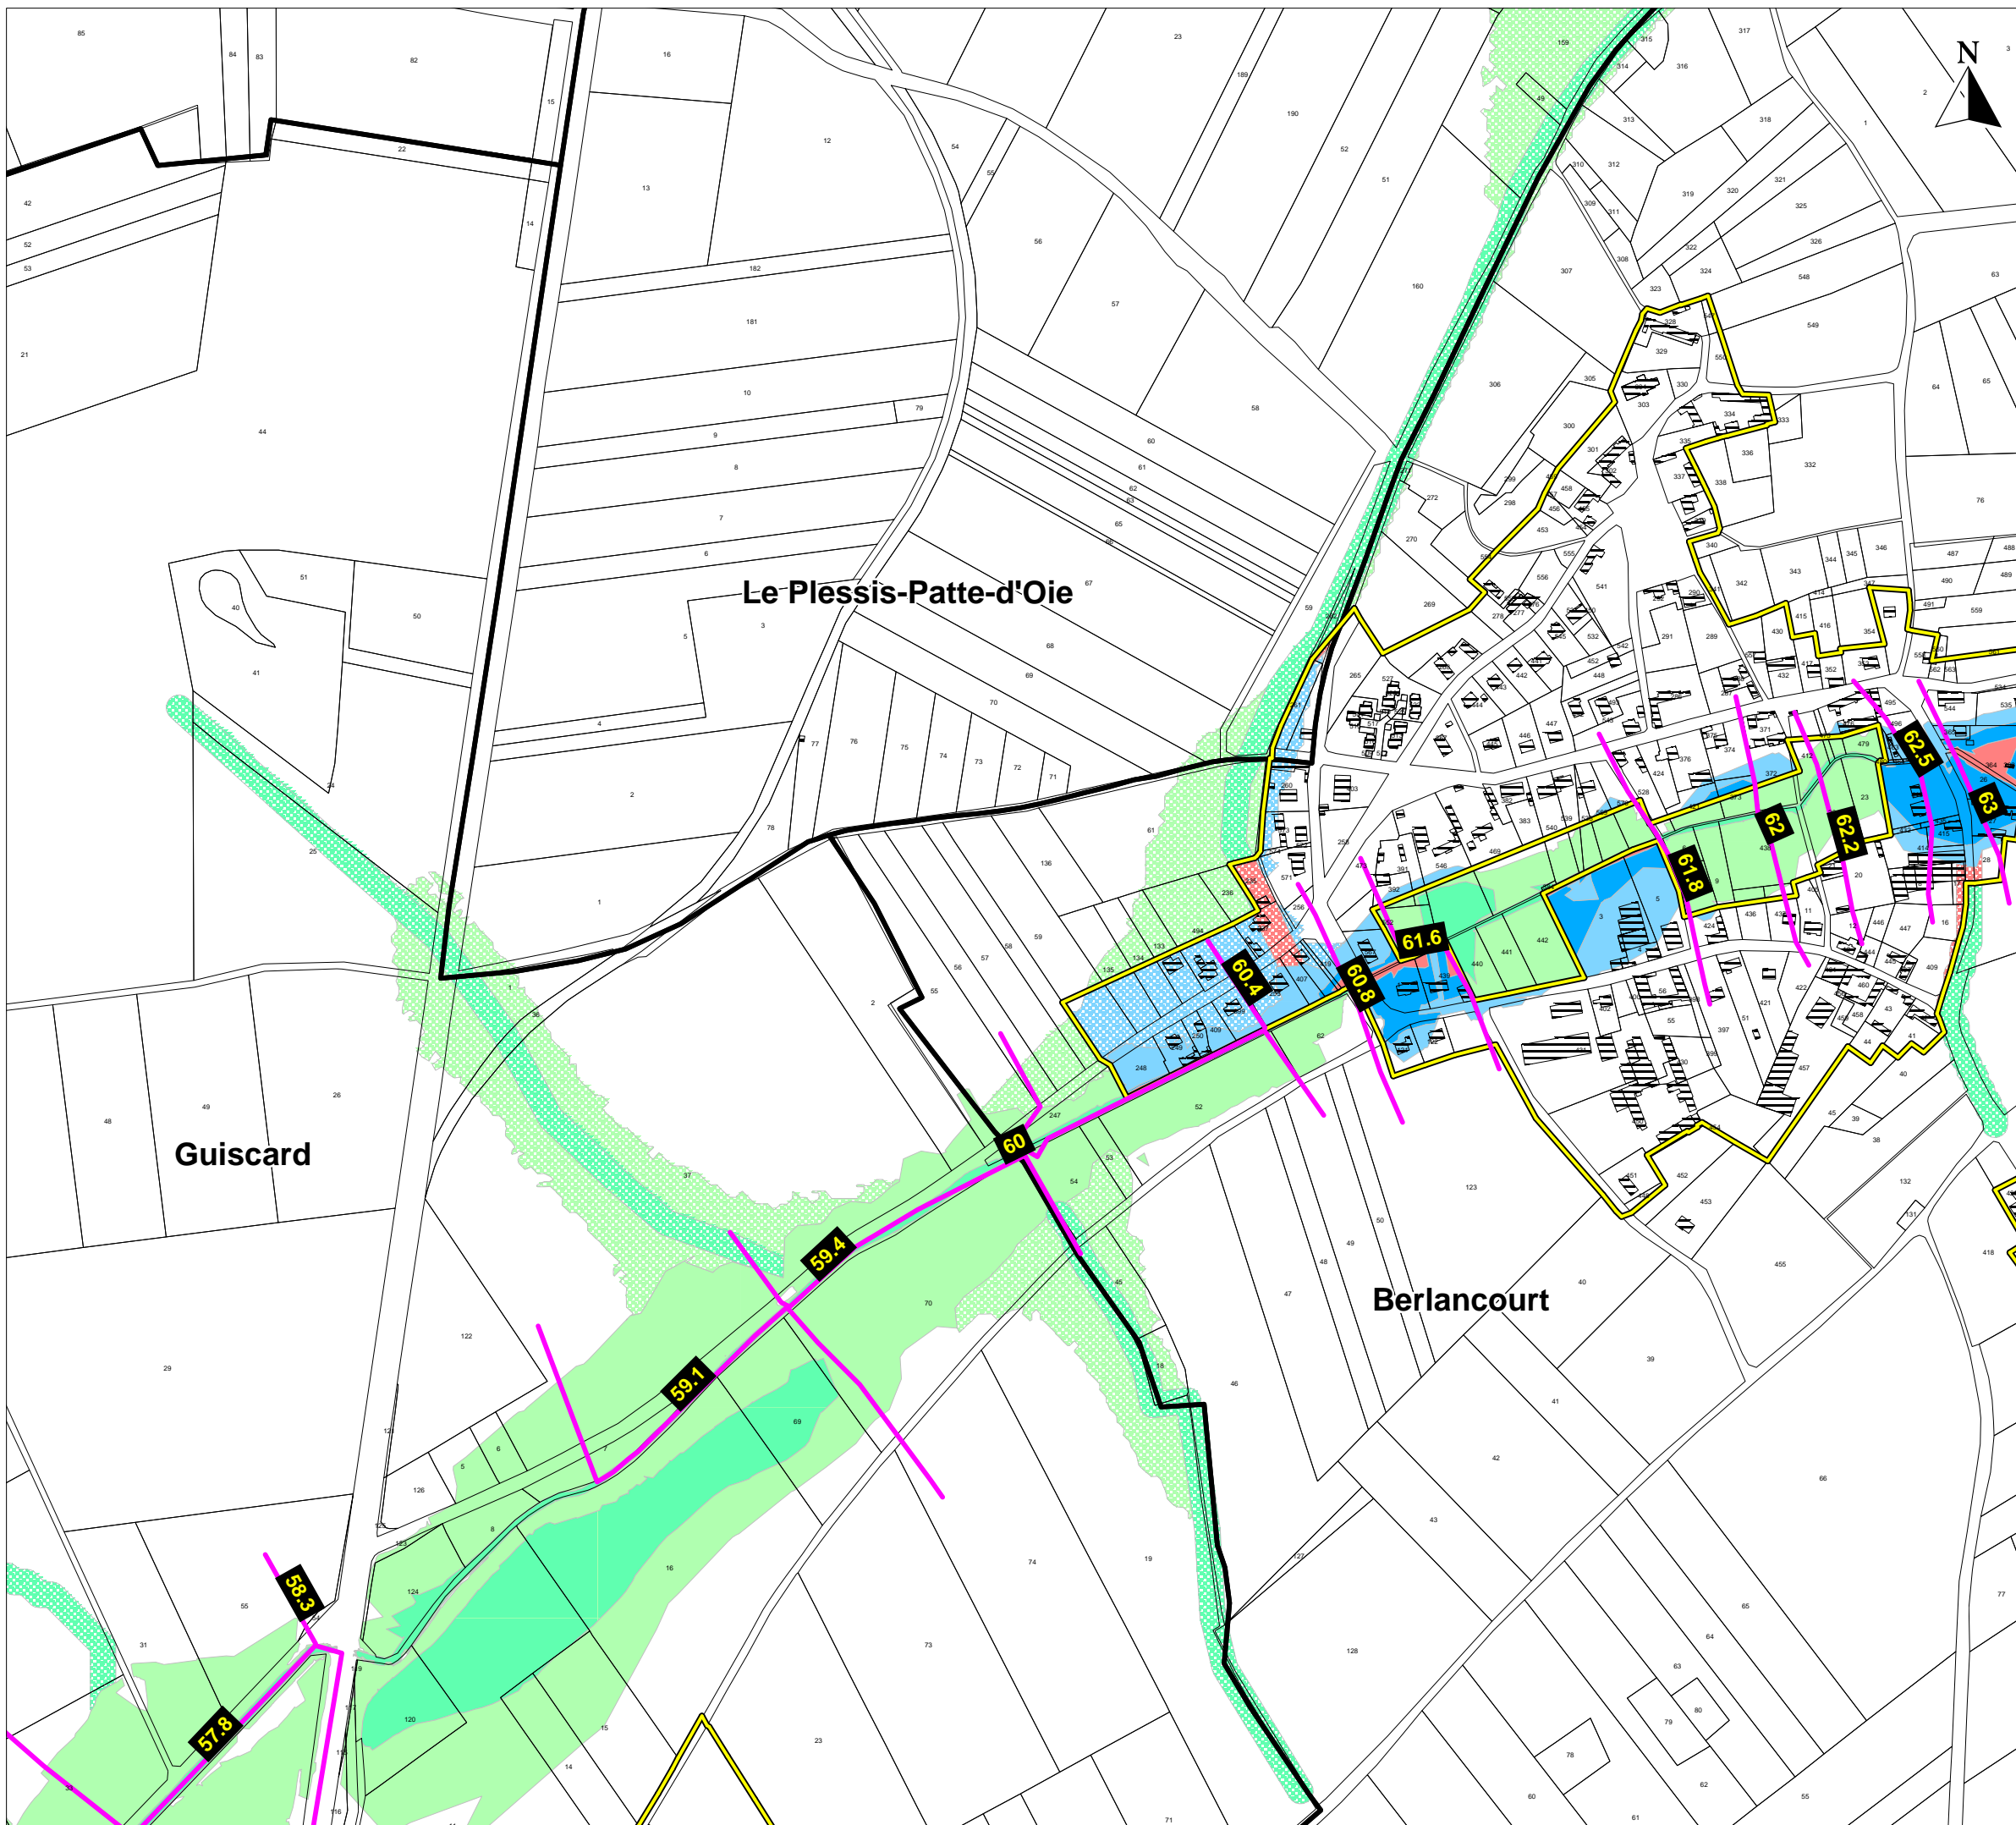

Atlas du zonage réglementaire PPRI de la Verse

- Zone urbanisée débordement
 - ZU fort
 - ZU moyen
 - ZU faible
- Zone naturelle débordement
 - ZN moyen
 - ZN faible
- Zone urbanisée ruissellement
 - ZU fort
 - ZU moyen
- Zone naturelle ruissellement
 - ZN moyen
 - ZN faible
- Altitude des plus hautes eaux connues (en m NGF)
- Zone urbanisée