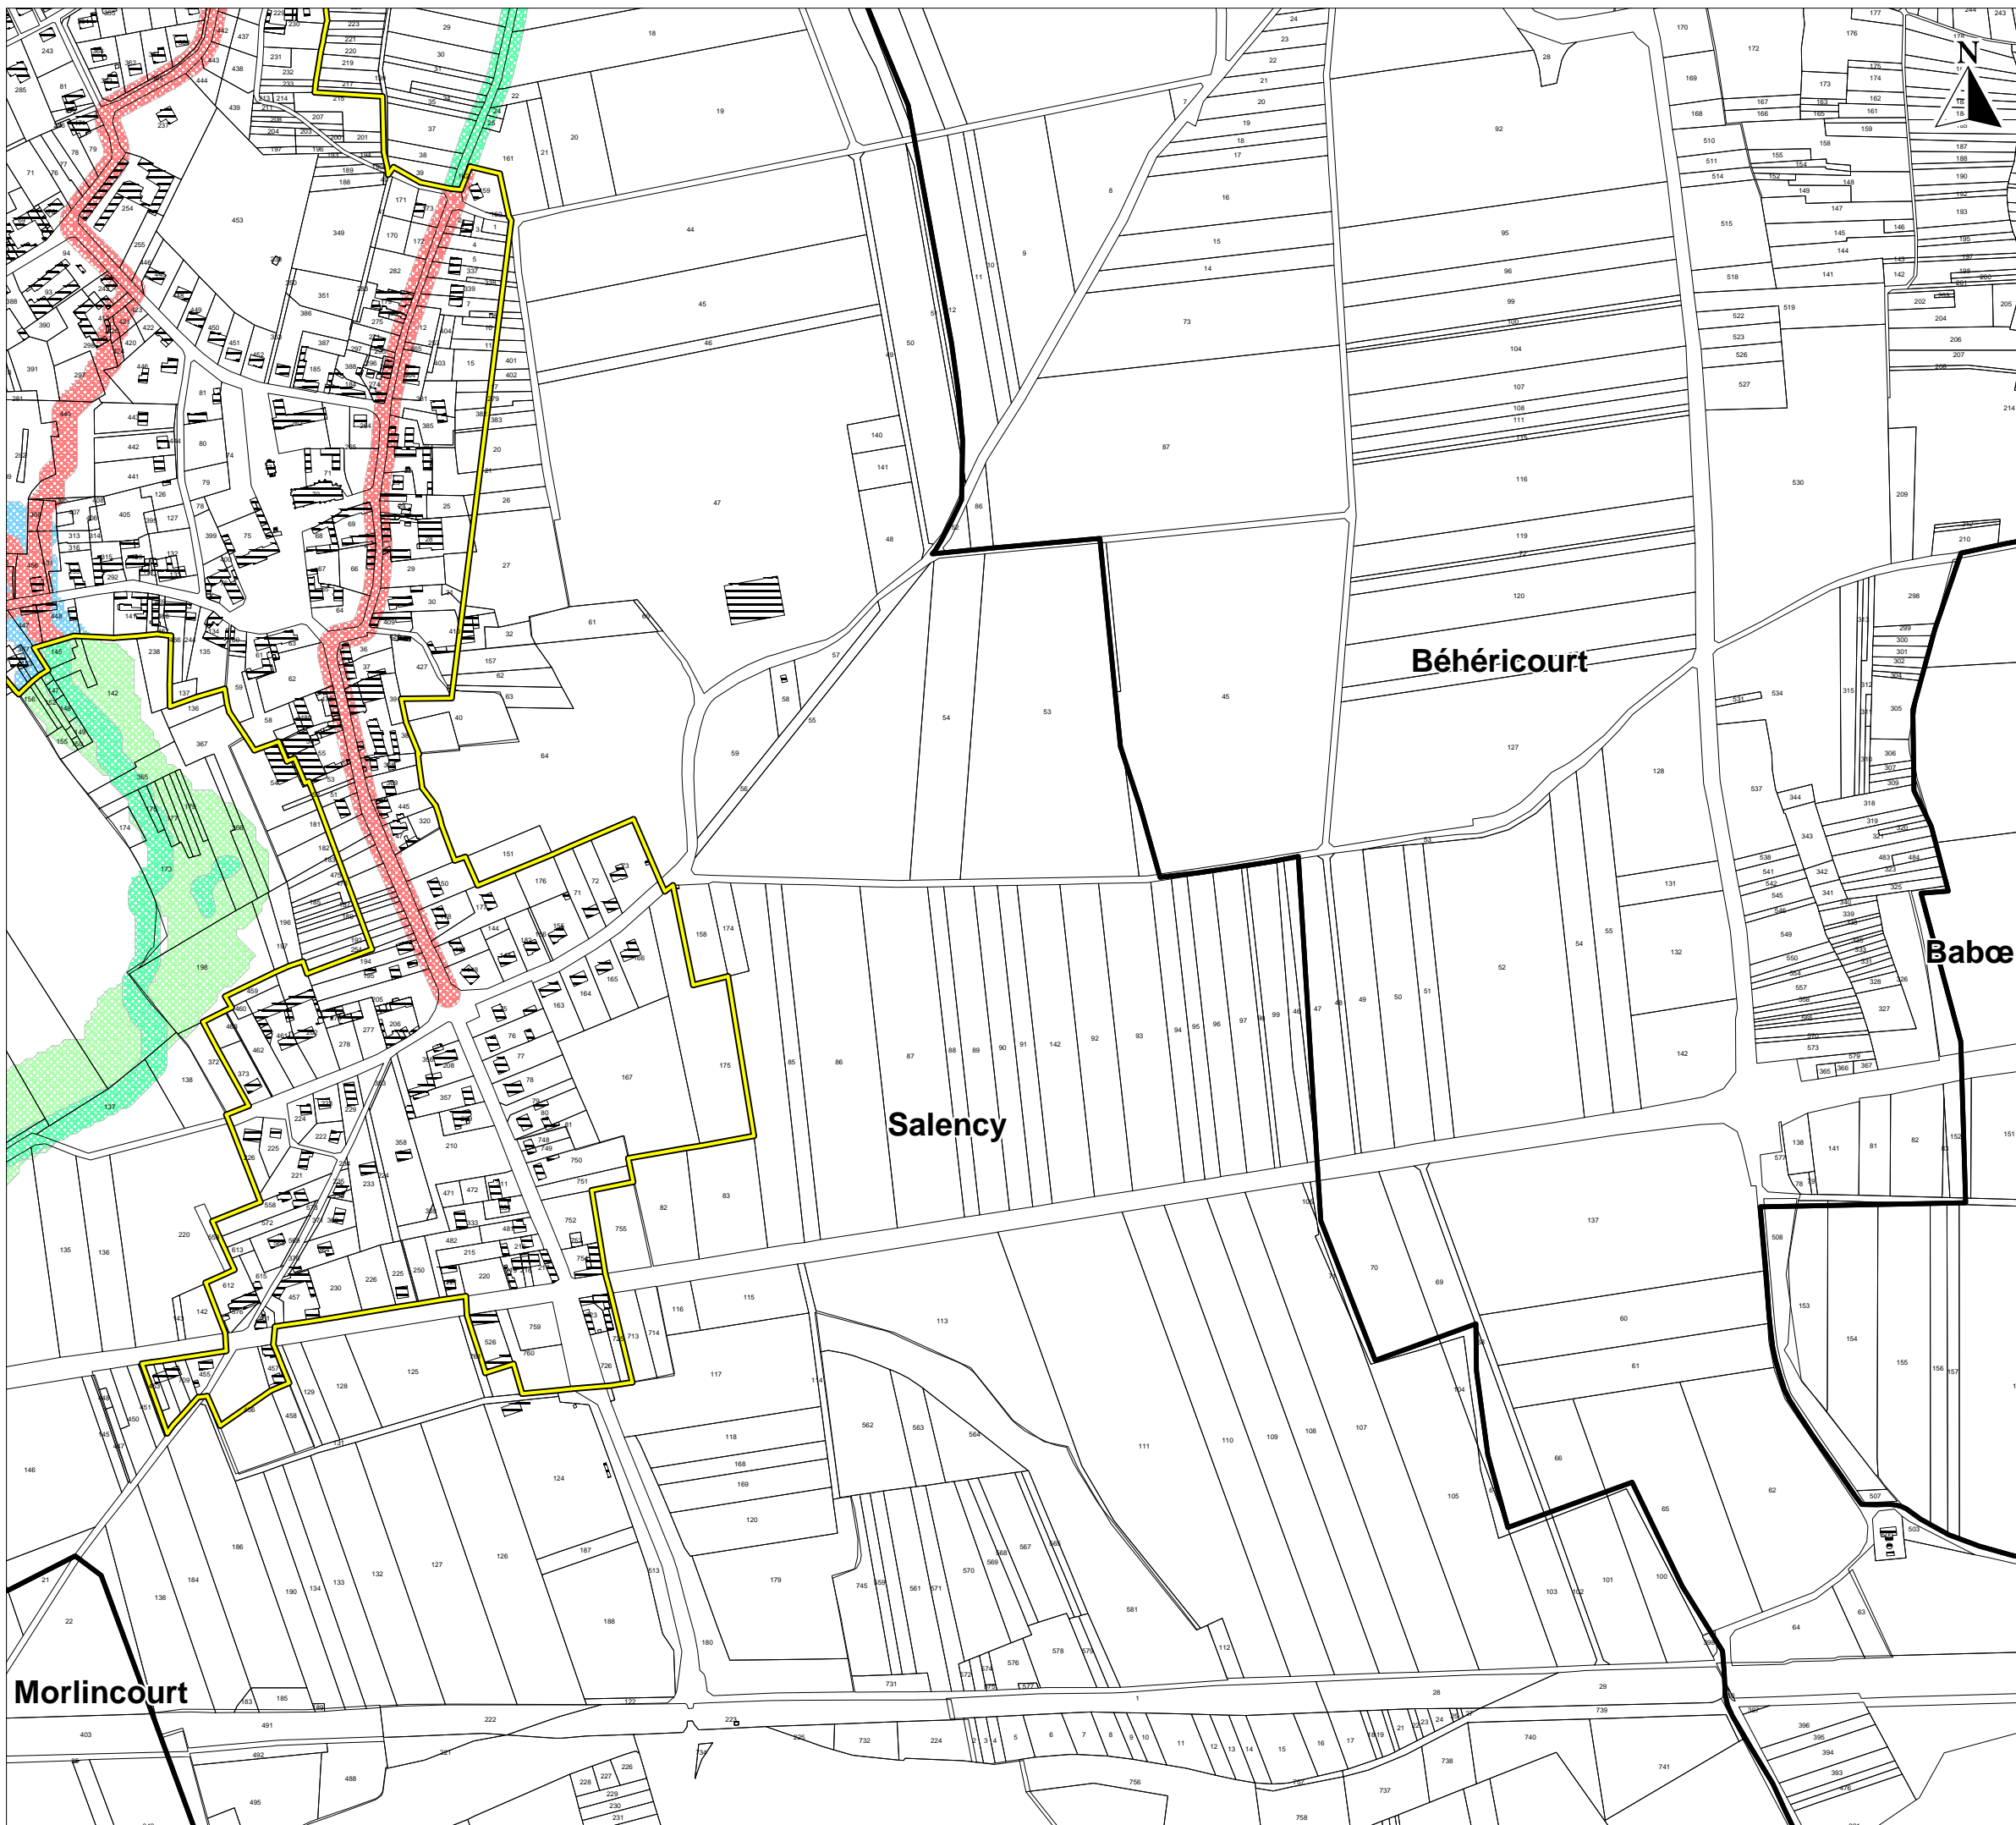

## Atlas du zonage réglementaire PPRI de la Verse

- Zone urbanisée débordement
  - ZU fort
  - ZU moyen
  - ZU faible
- Zone naturelle débordement
  - ZN moyen
  - ZN faible
- Zone urbanisée ruissellement
  - ZU fort
  - ZU moyen
- Zone naturelle ruissellement
  - ZN moyen
  - ZN faible
- Altitude des plus hautes eaux connues (en m NGF)
- Zone urbanisée