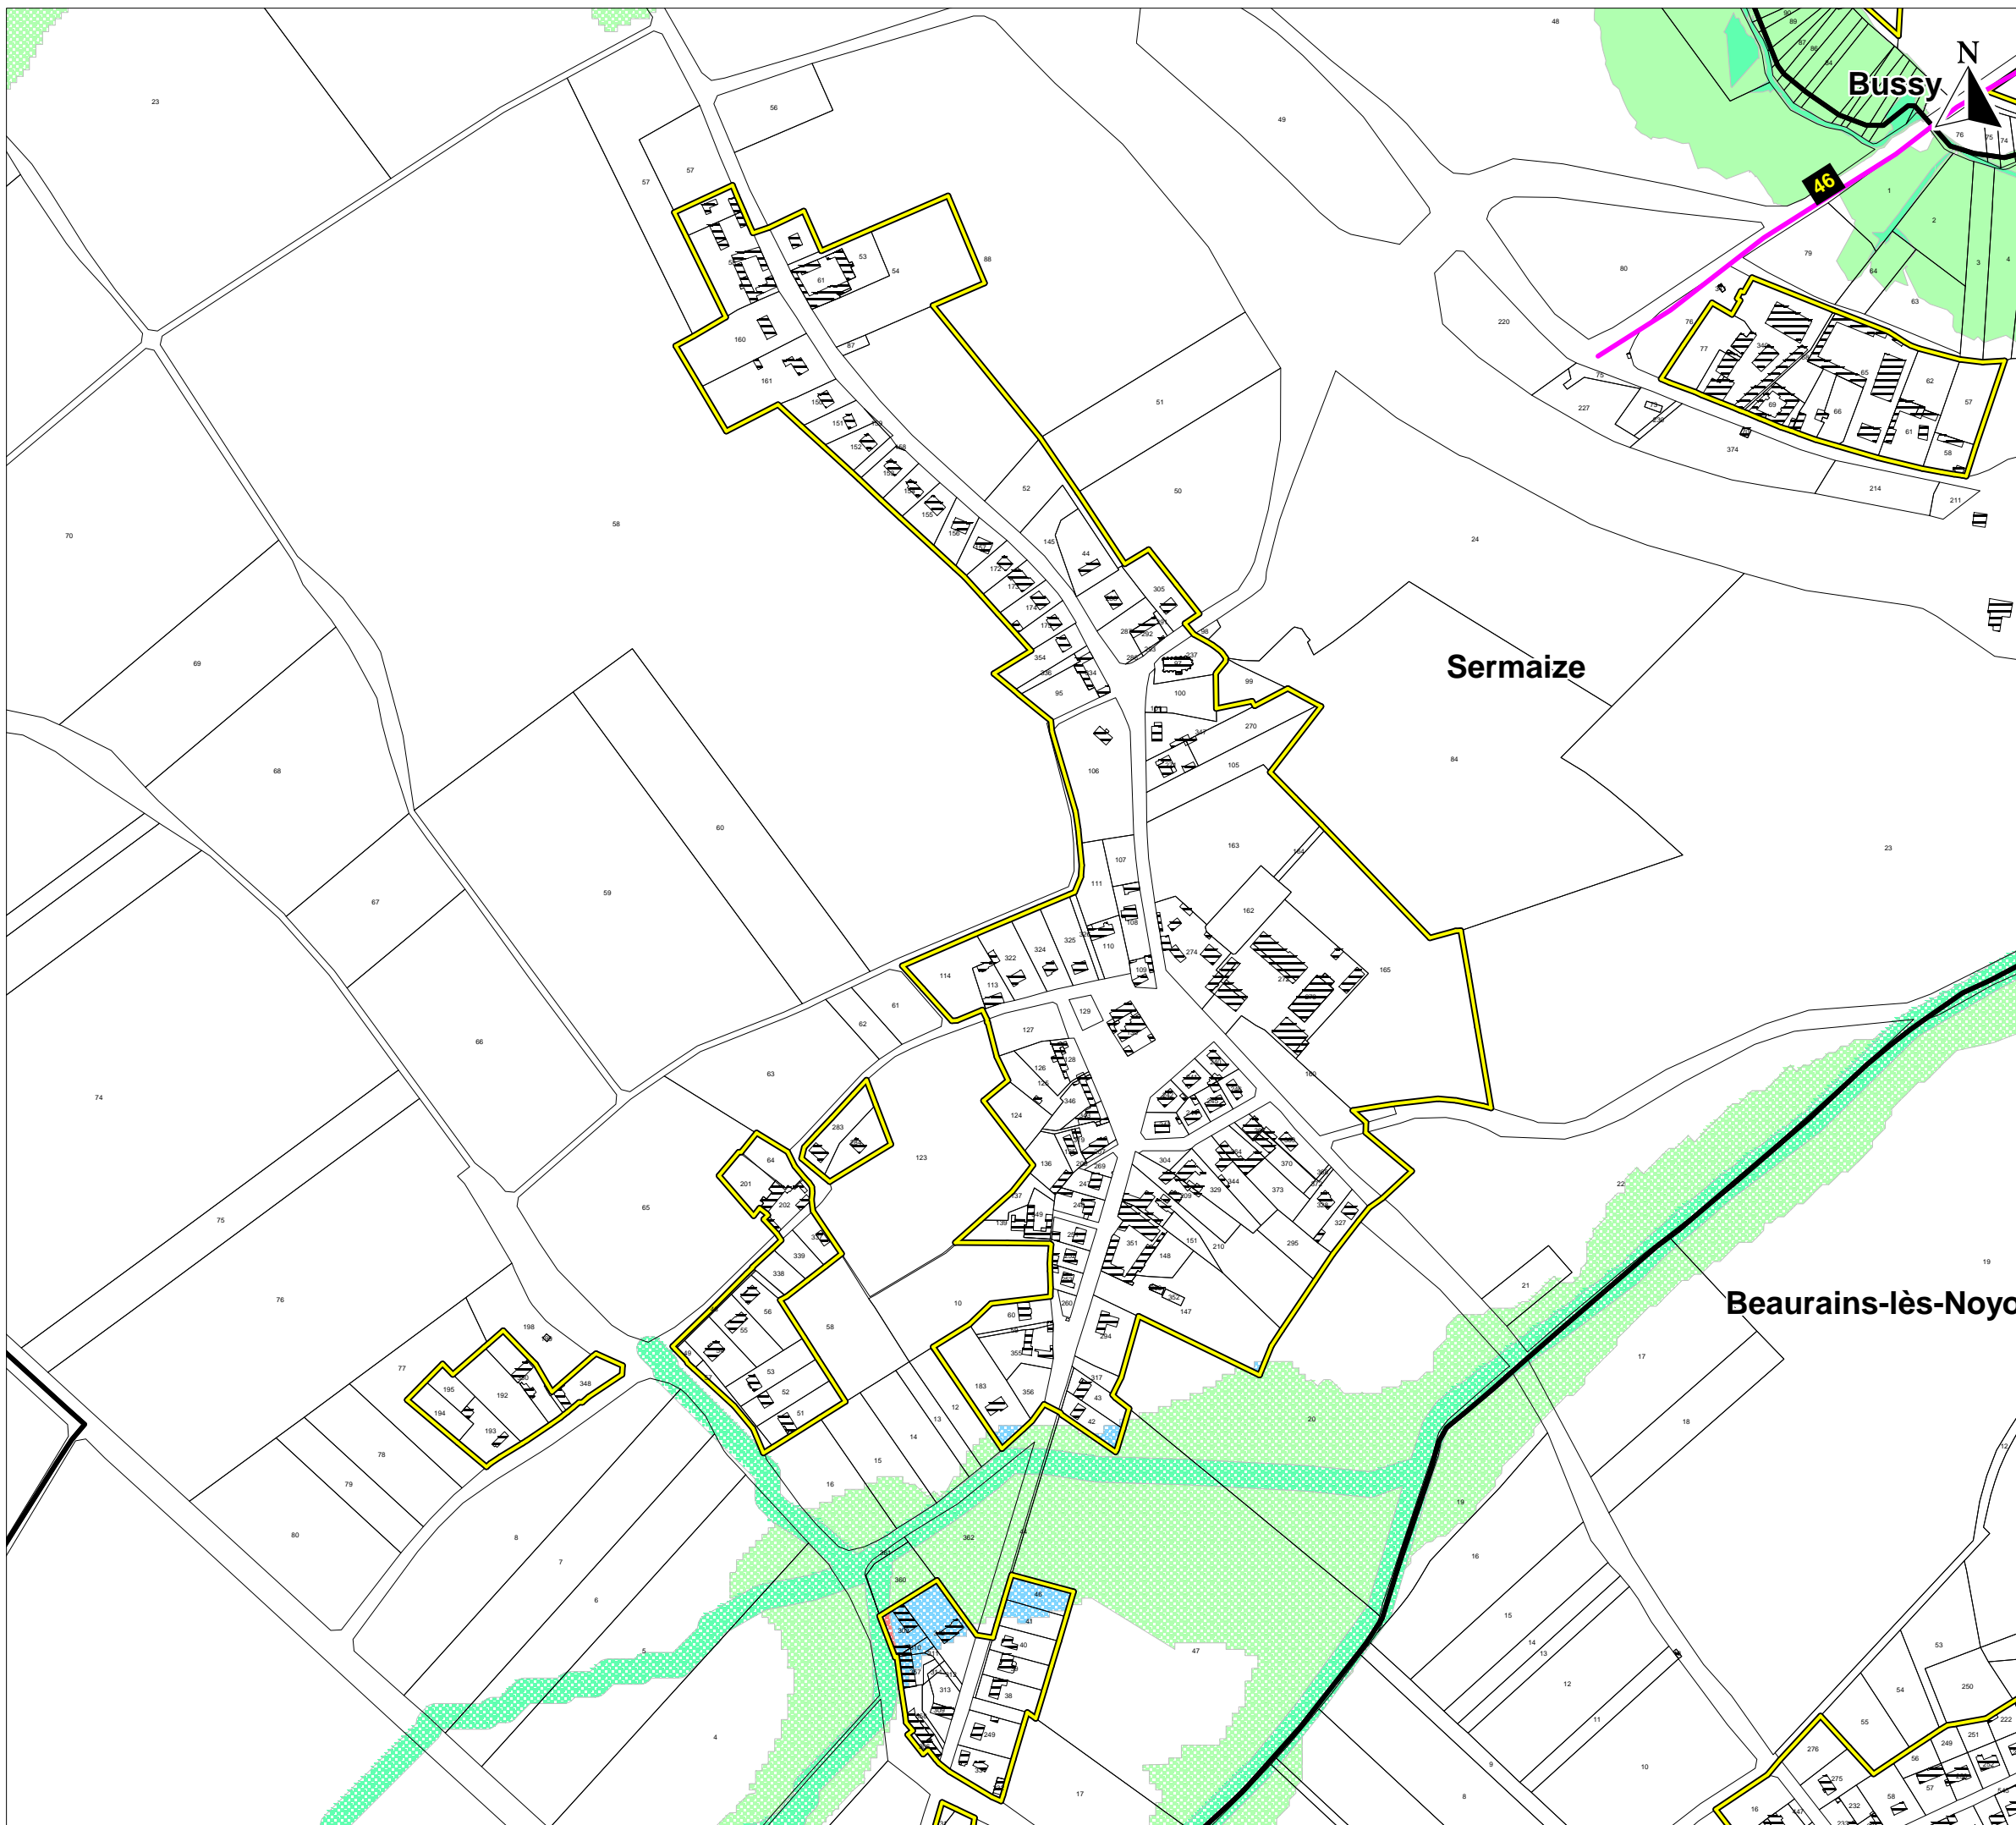

Atlas du zonage réglementaire PPRI de la Verse

- Zone urbanisée débordement
 - ZU fort
 - ZU moyen
 - ZU faible
- Zone naturelle débordement
 - ZN moyen
 - ZN faible
- Zone urbanisée ruissellement
 - ZU fort
 - ZU moyen
- Zone naturelle ruissellement
 - ZN moyen
 - ZN faible
- Altitude des plus hautes eaux connues (en m NGF)
- Zone urbanisée