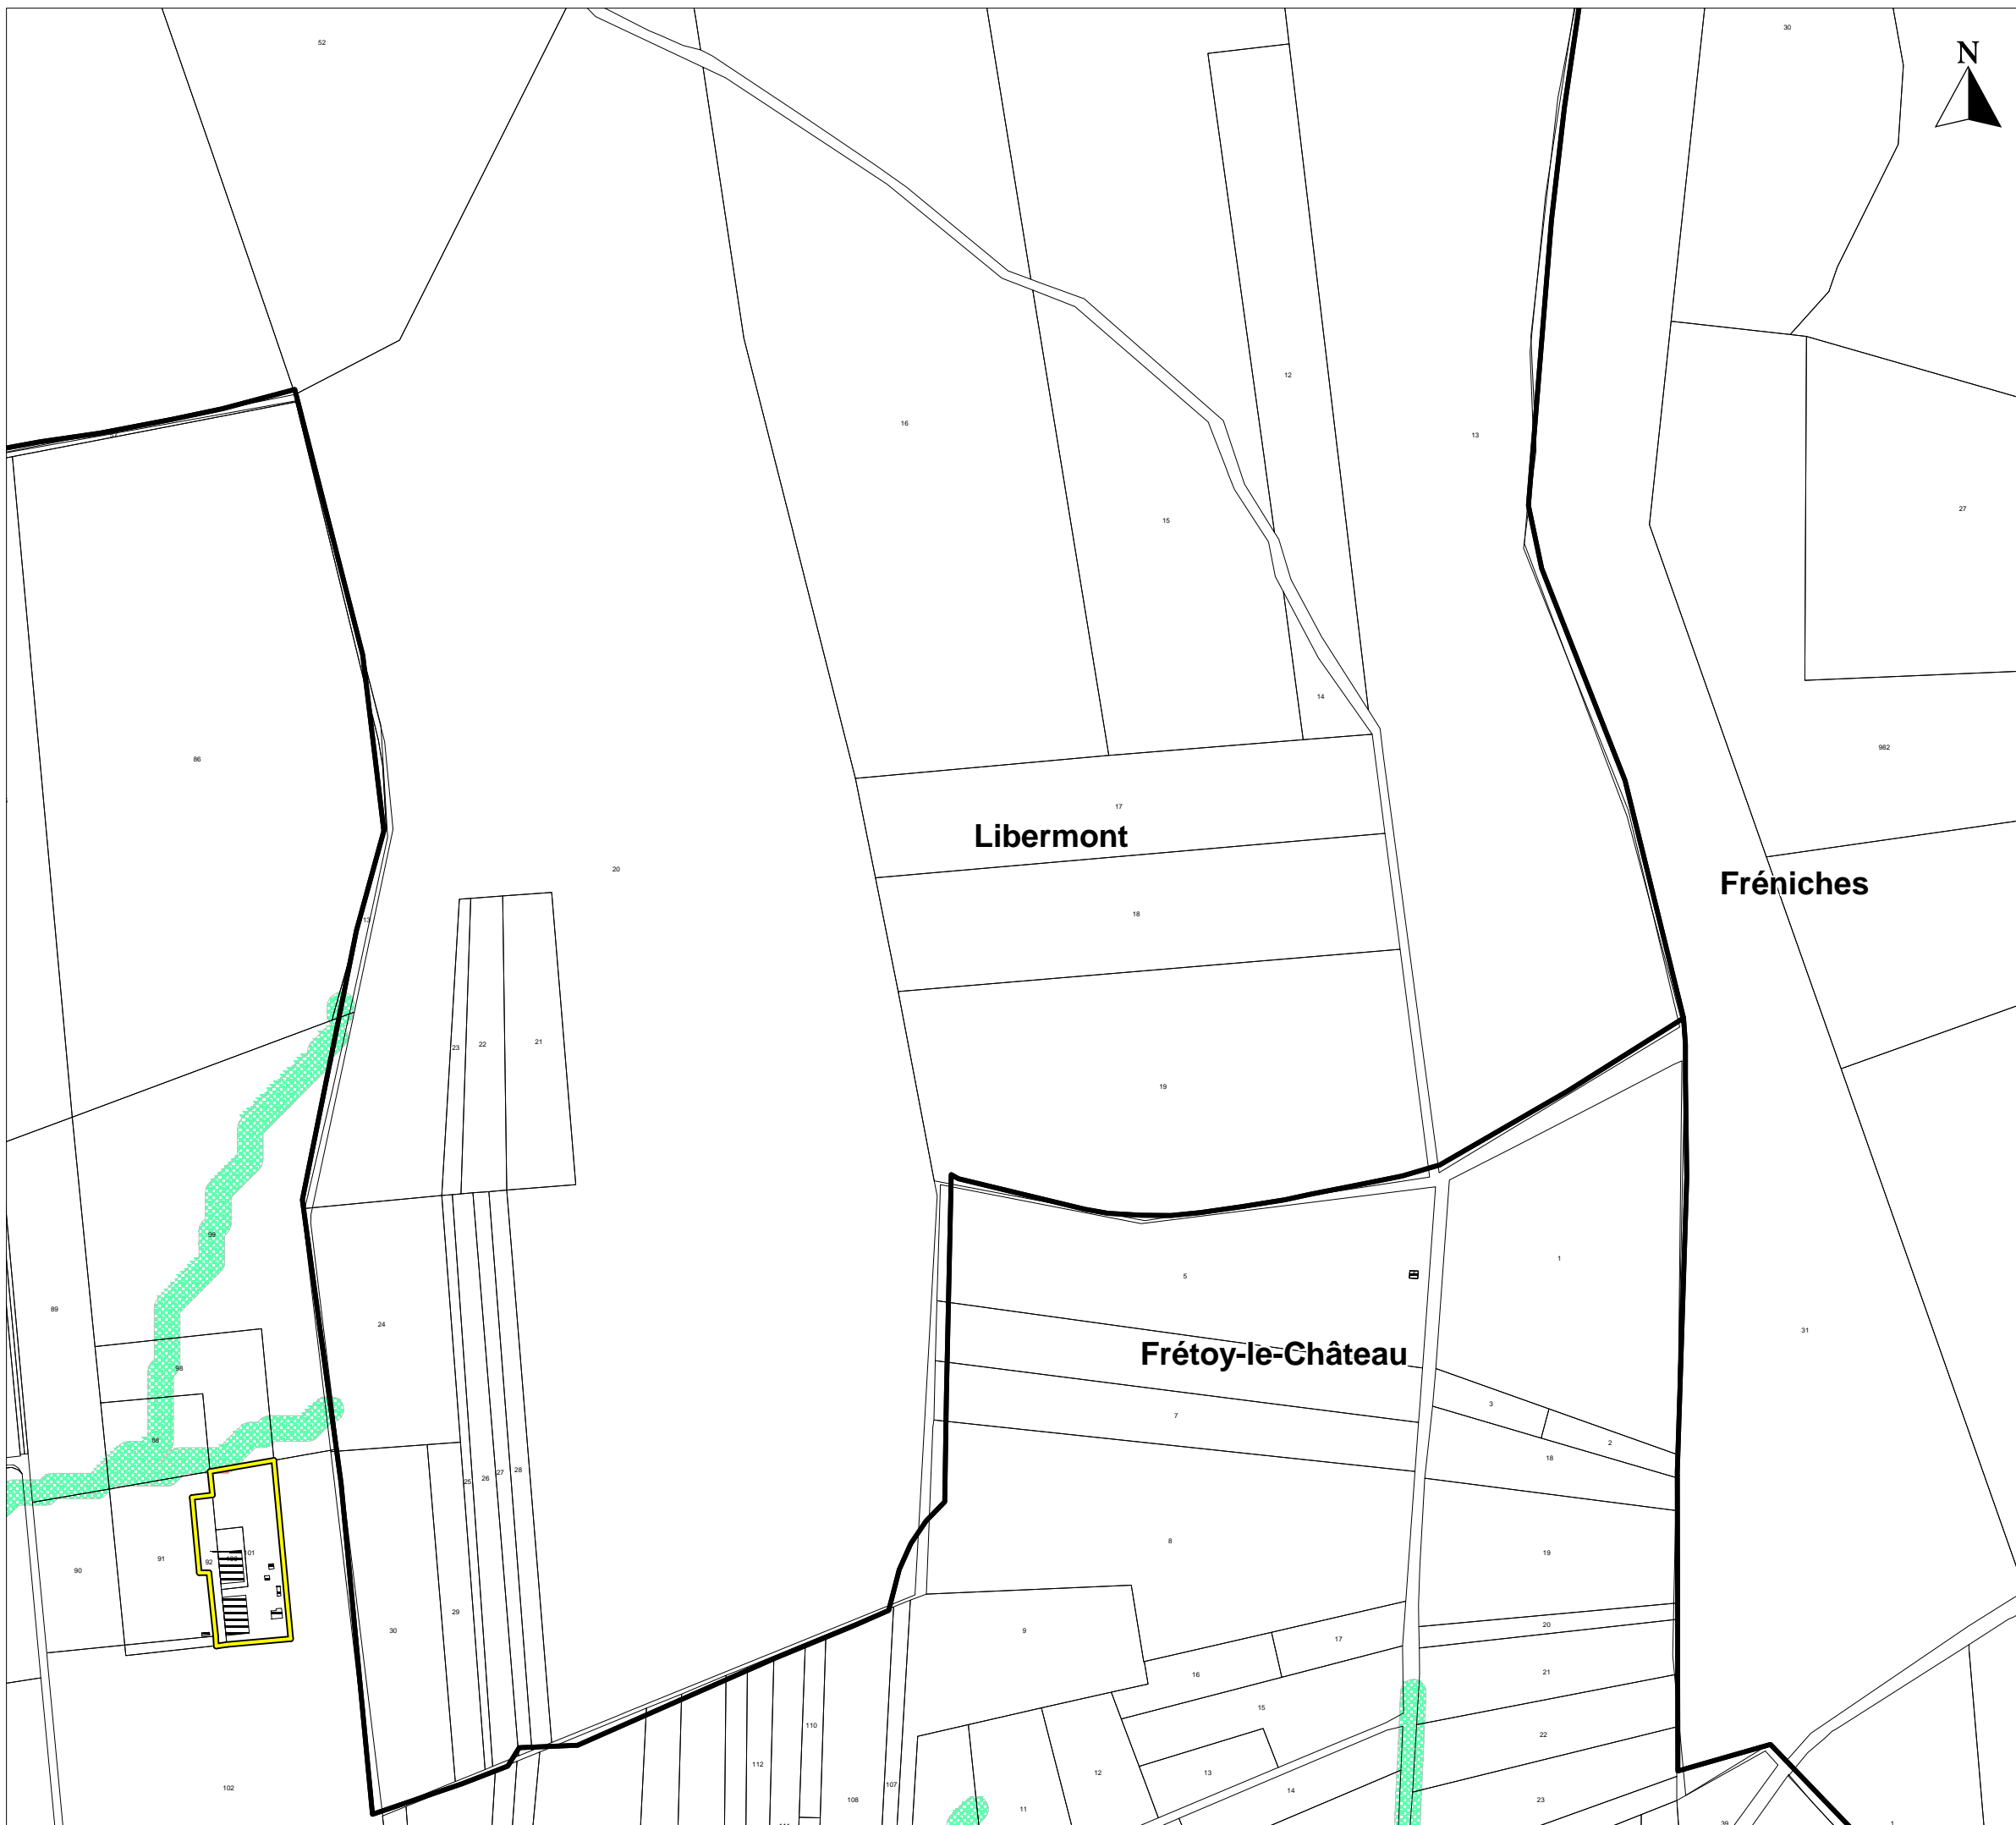

## Atlas du zonage réglementaire PPRI de la Verse

- Zone urbanisée débordement
  - ZU fort
  - ZU moyen
  - ZU faible
- Zone naturelle débordement
  - ZN moyen
  - ZN faible
- Zone urbanisée ruissellement
  - ZU fort
  - ZU moyen
- Zone naturelle ruissellement
  - ZN moyen
  - ZN faible
- Altitude des plus hautes eaux connues (en m NGF)
- Zone urbanisée

situation - 1/50 000ème