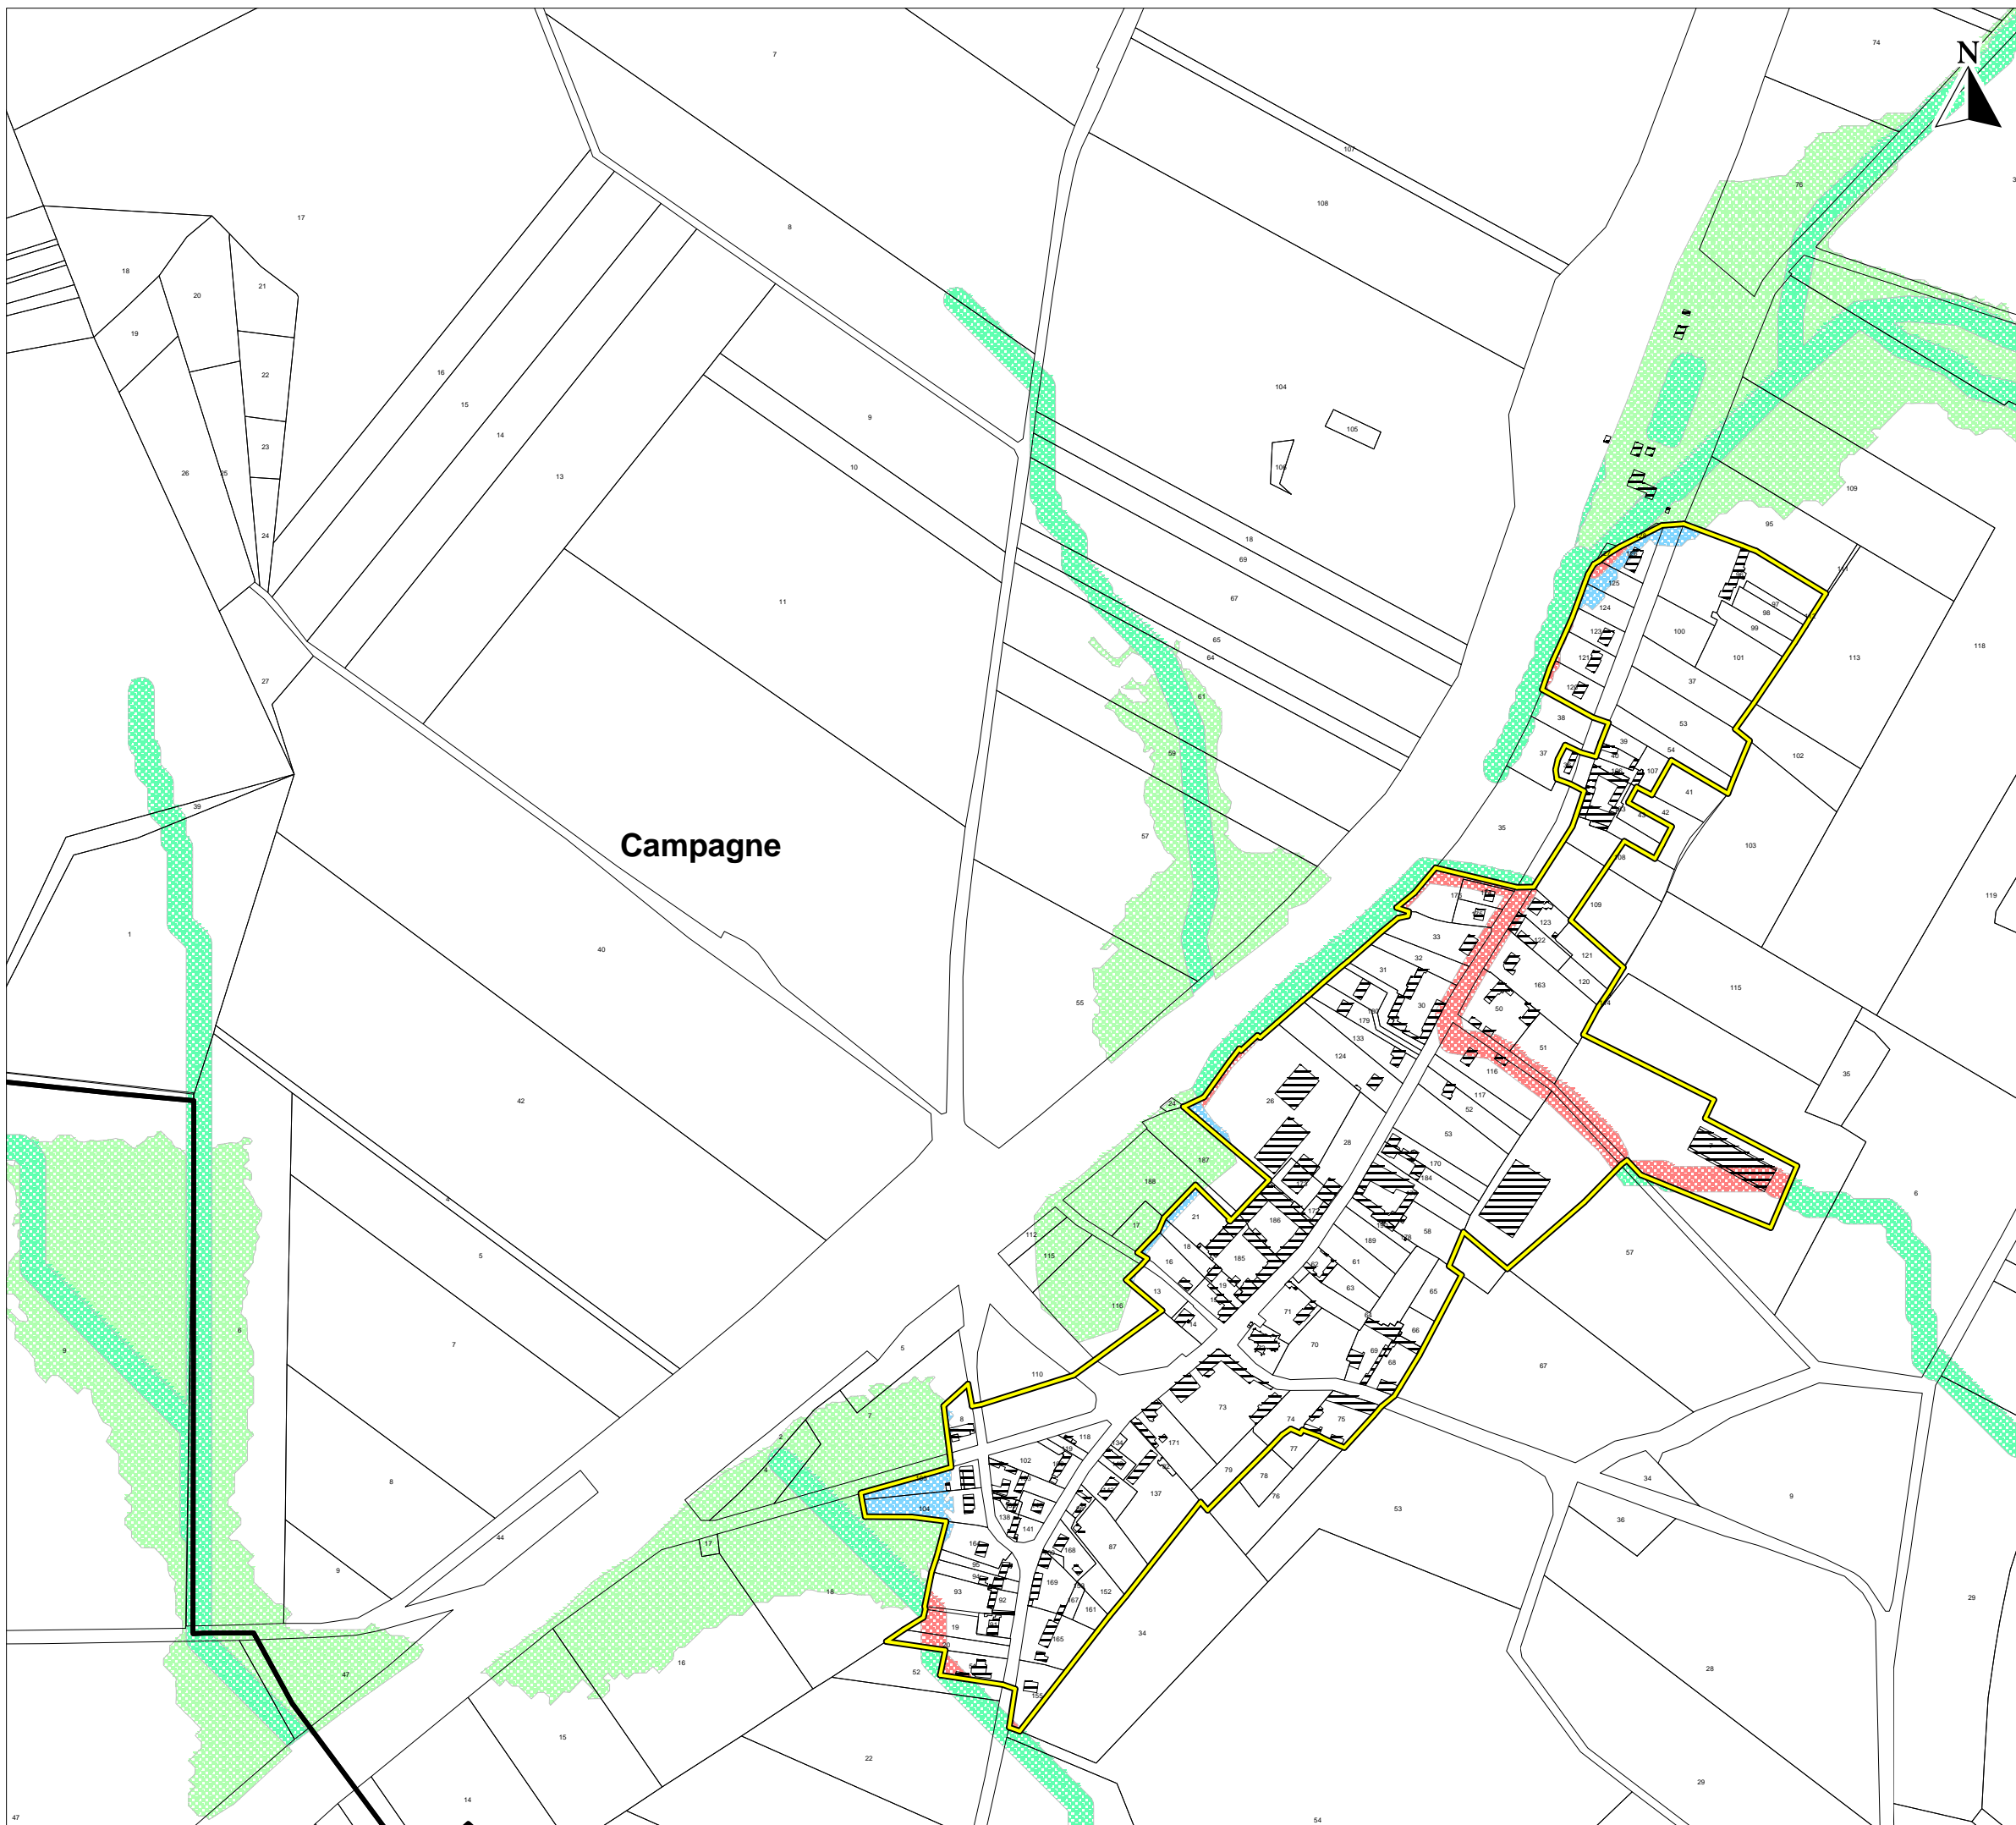

## Atlas du zonage réglementaire PPRI de la Verse

- Zone urbanisée débordement
  - ZU fort
  - ZU moyen
  - ZU faible
- Zone naturelle débordement
  - ZN moyen
  - ZN faible
- Zone urbanisée ruissellement
  - ZU fort
  - ZU moyen
- Zone naturelle ruissellement
  - ZN moyen
  - ZN faible
- Altitude des plus hautes eaux connues (en m NGF)
- Zone urbanisée

situation - 1/50 000ème