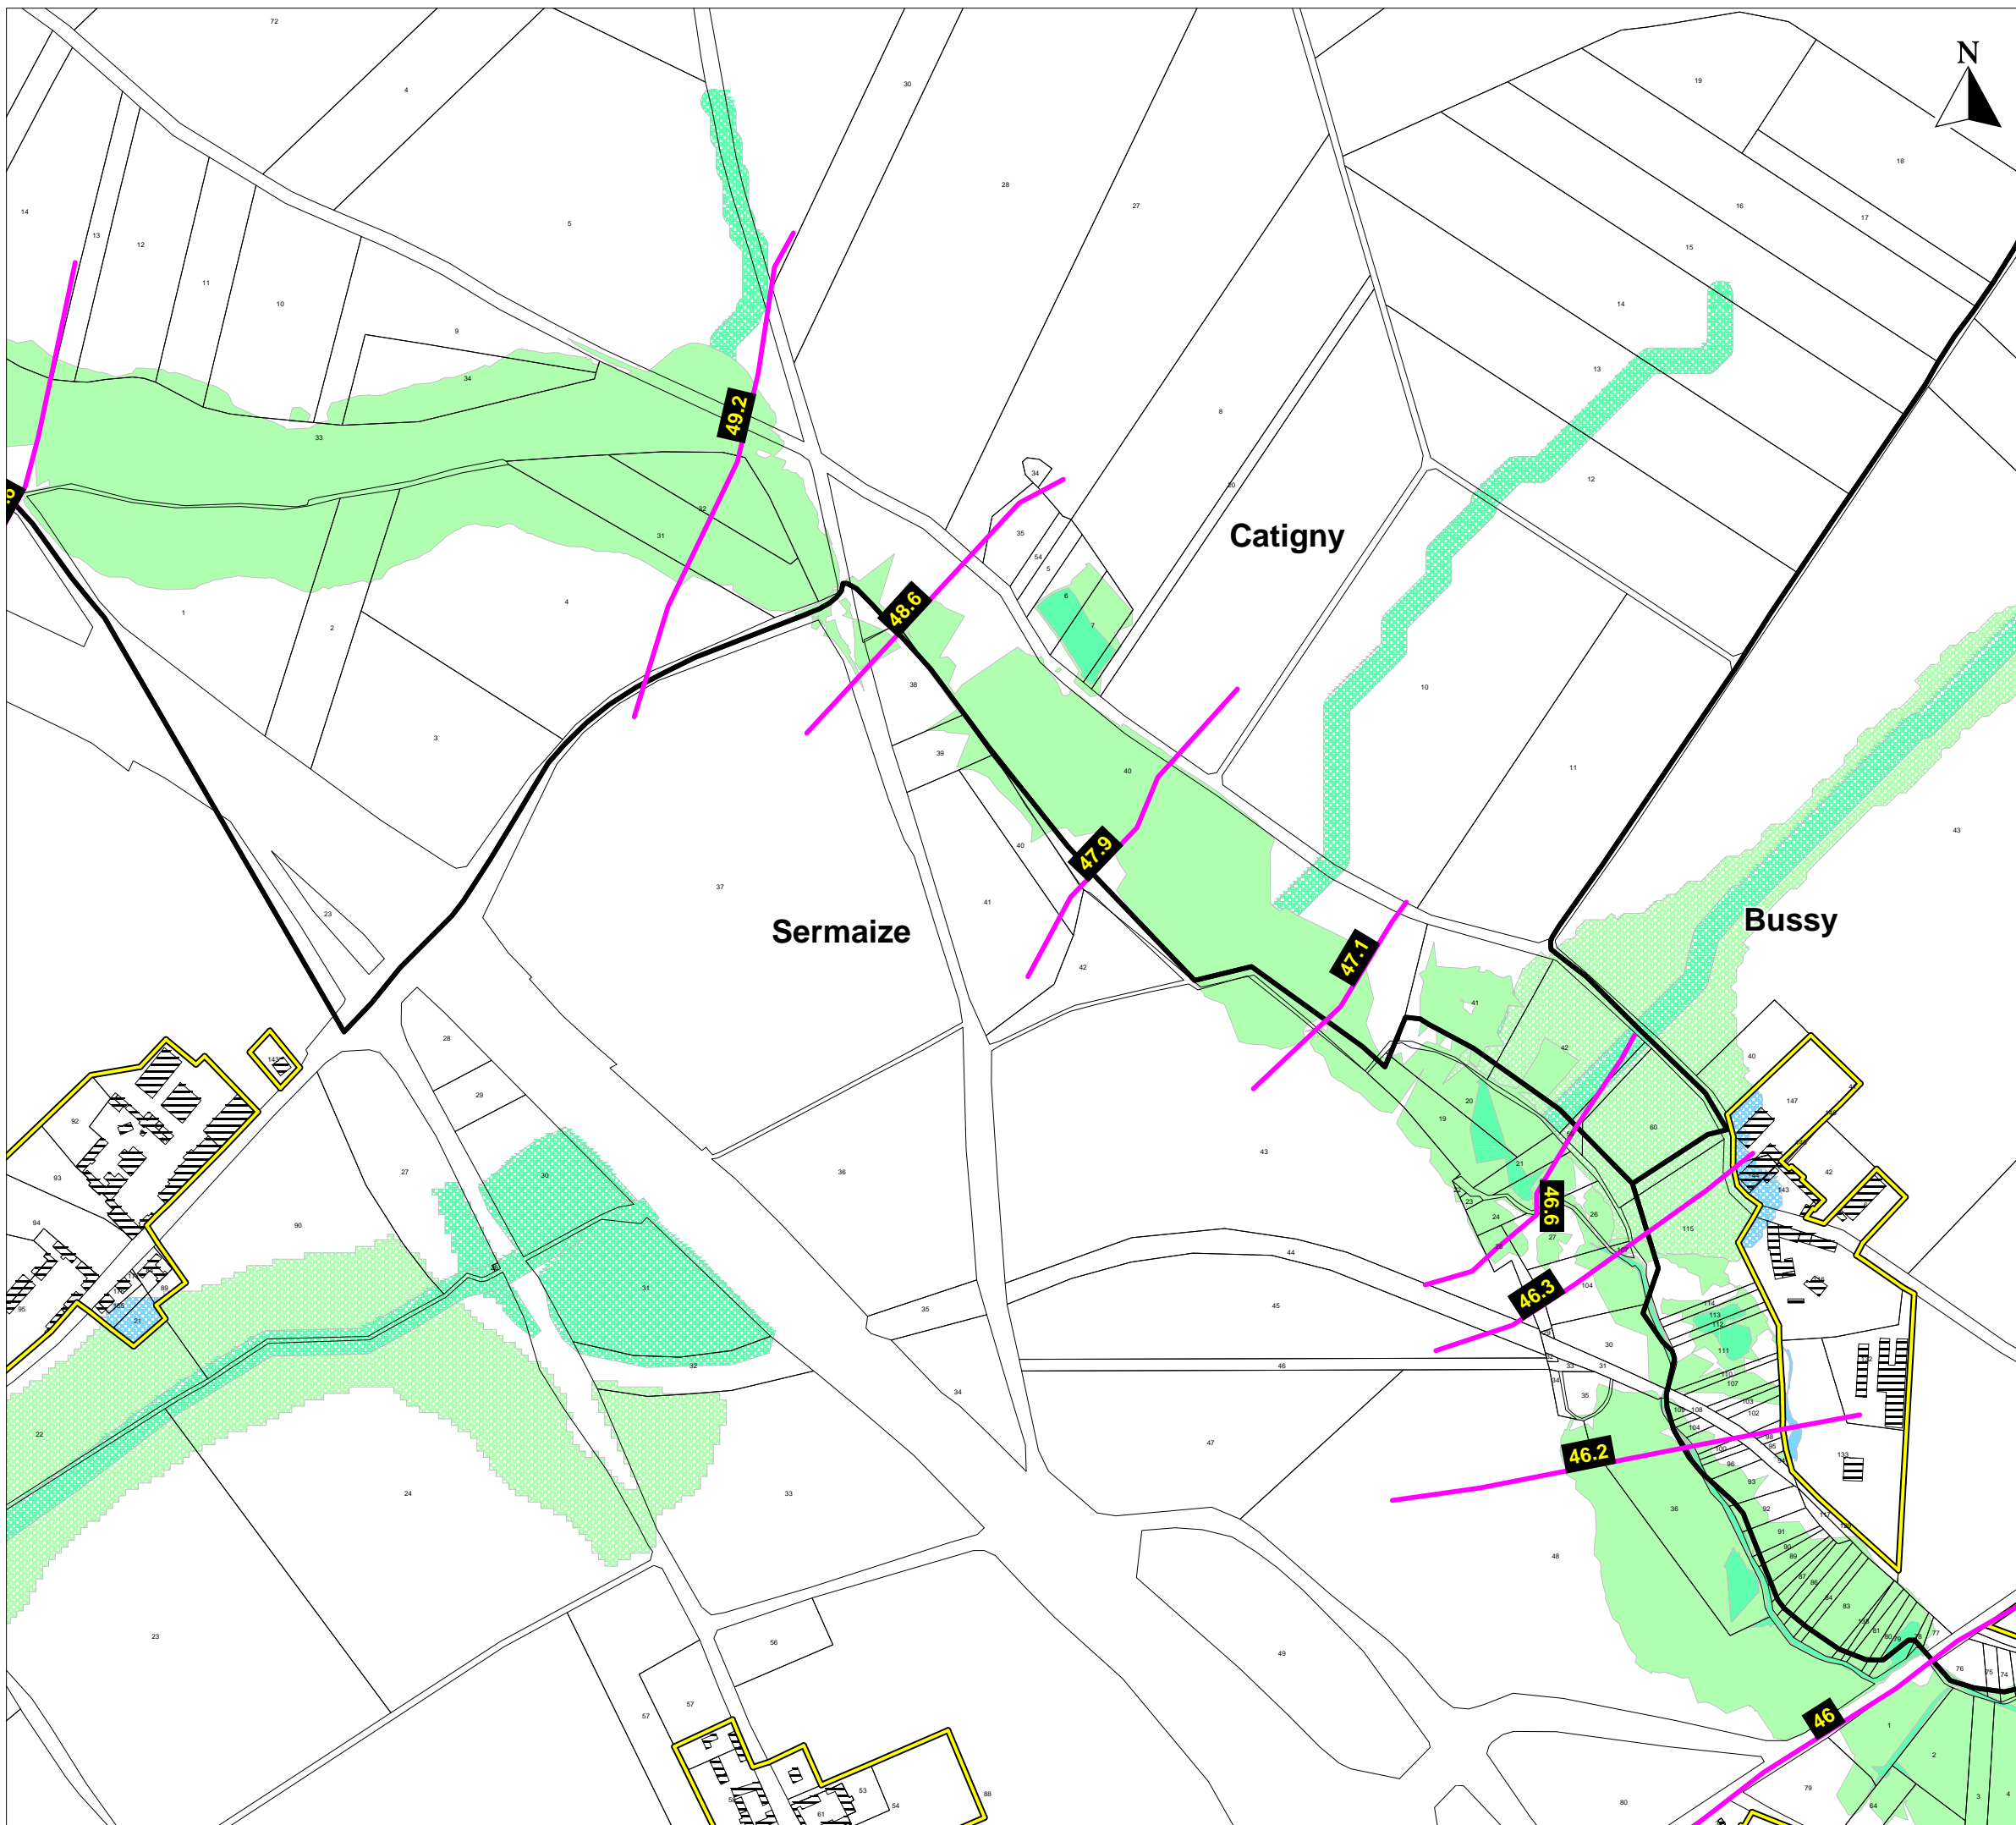

Atlas du zonage réglementaire PPRI de la Verse

- Zone urbanisée débordement
 - ZU fort
 - ZU moyen
 - ZU faible
- Zone naturelle débordement
 - ZN moyen
 - ZN faible
- Zone urbanisée ruissellement
 - ZU fort
 - ZU moyen
- Zone naturelle ruissellement
 - ZN moyen
 - ZN faible
- Altitude des plus hautes eaux connues (en m NGF)
- Zone urbanisée