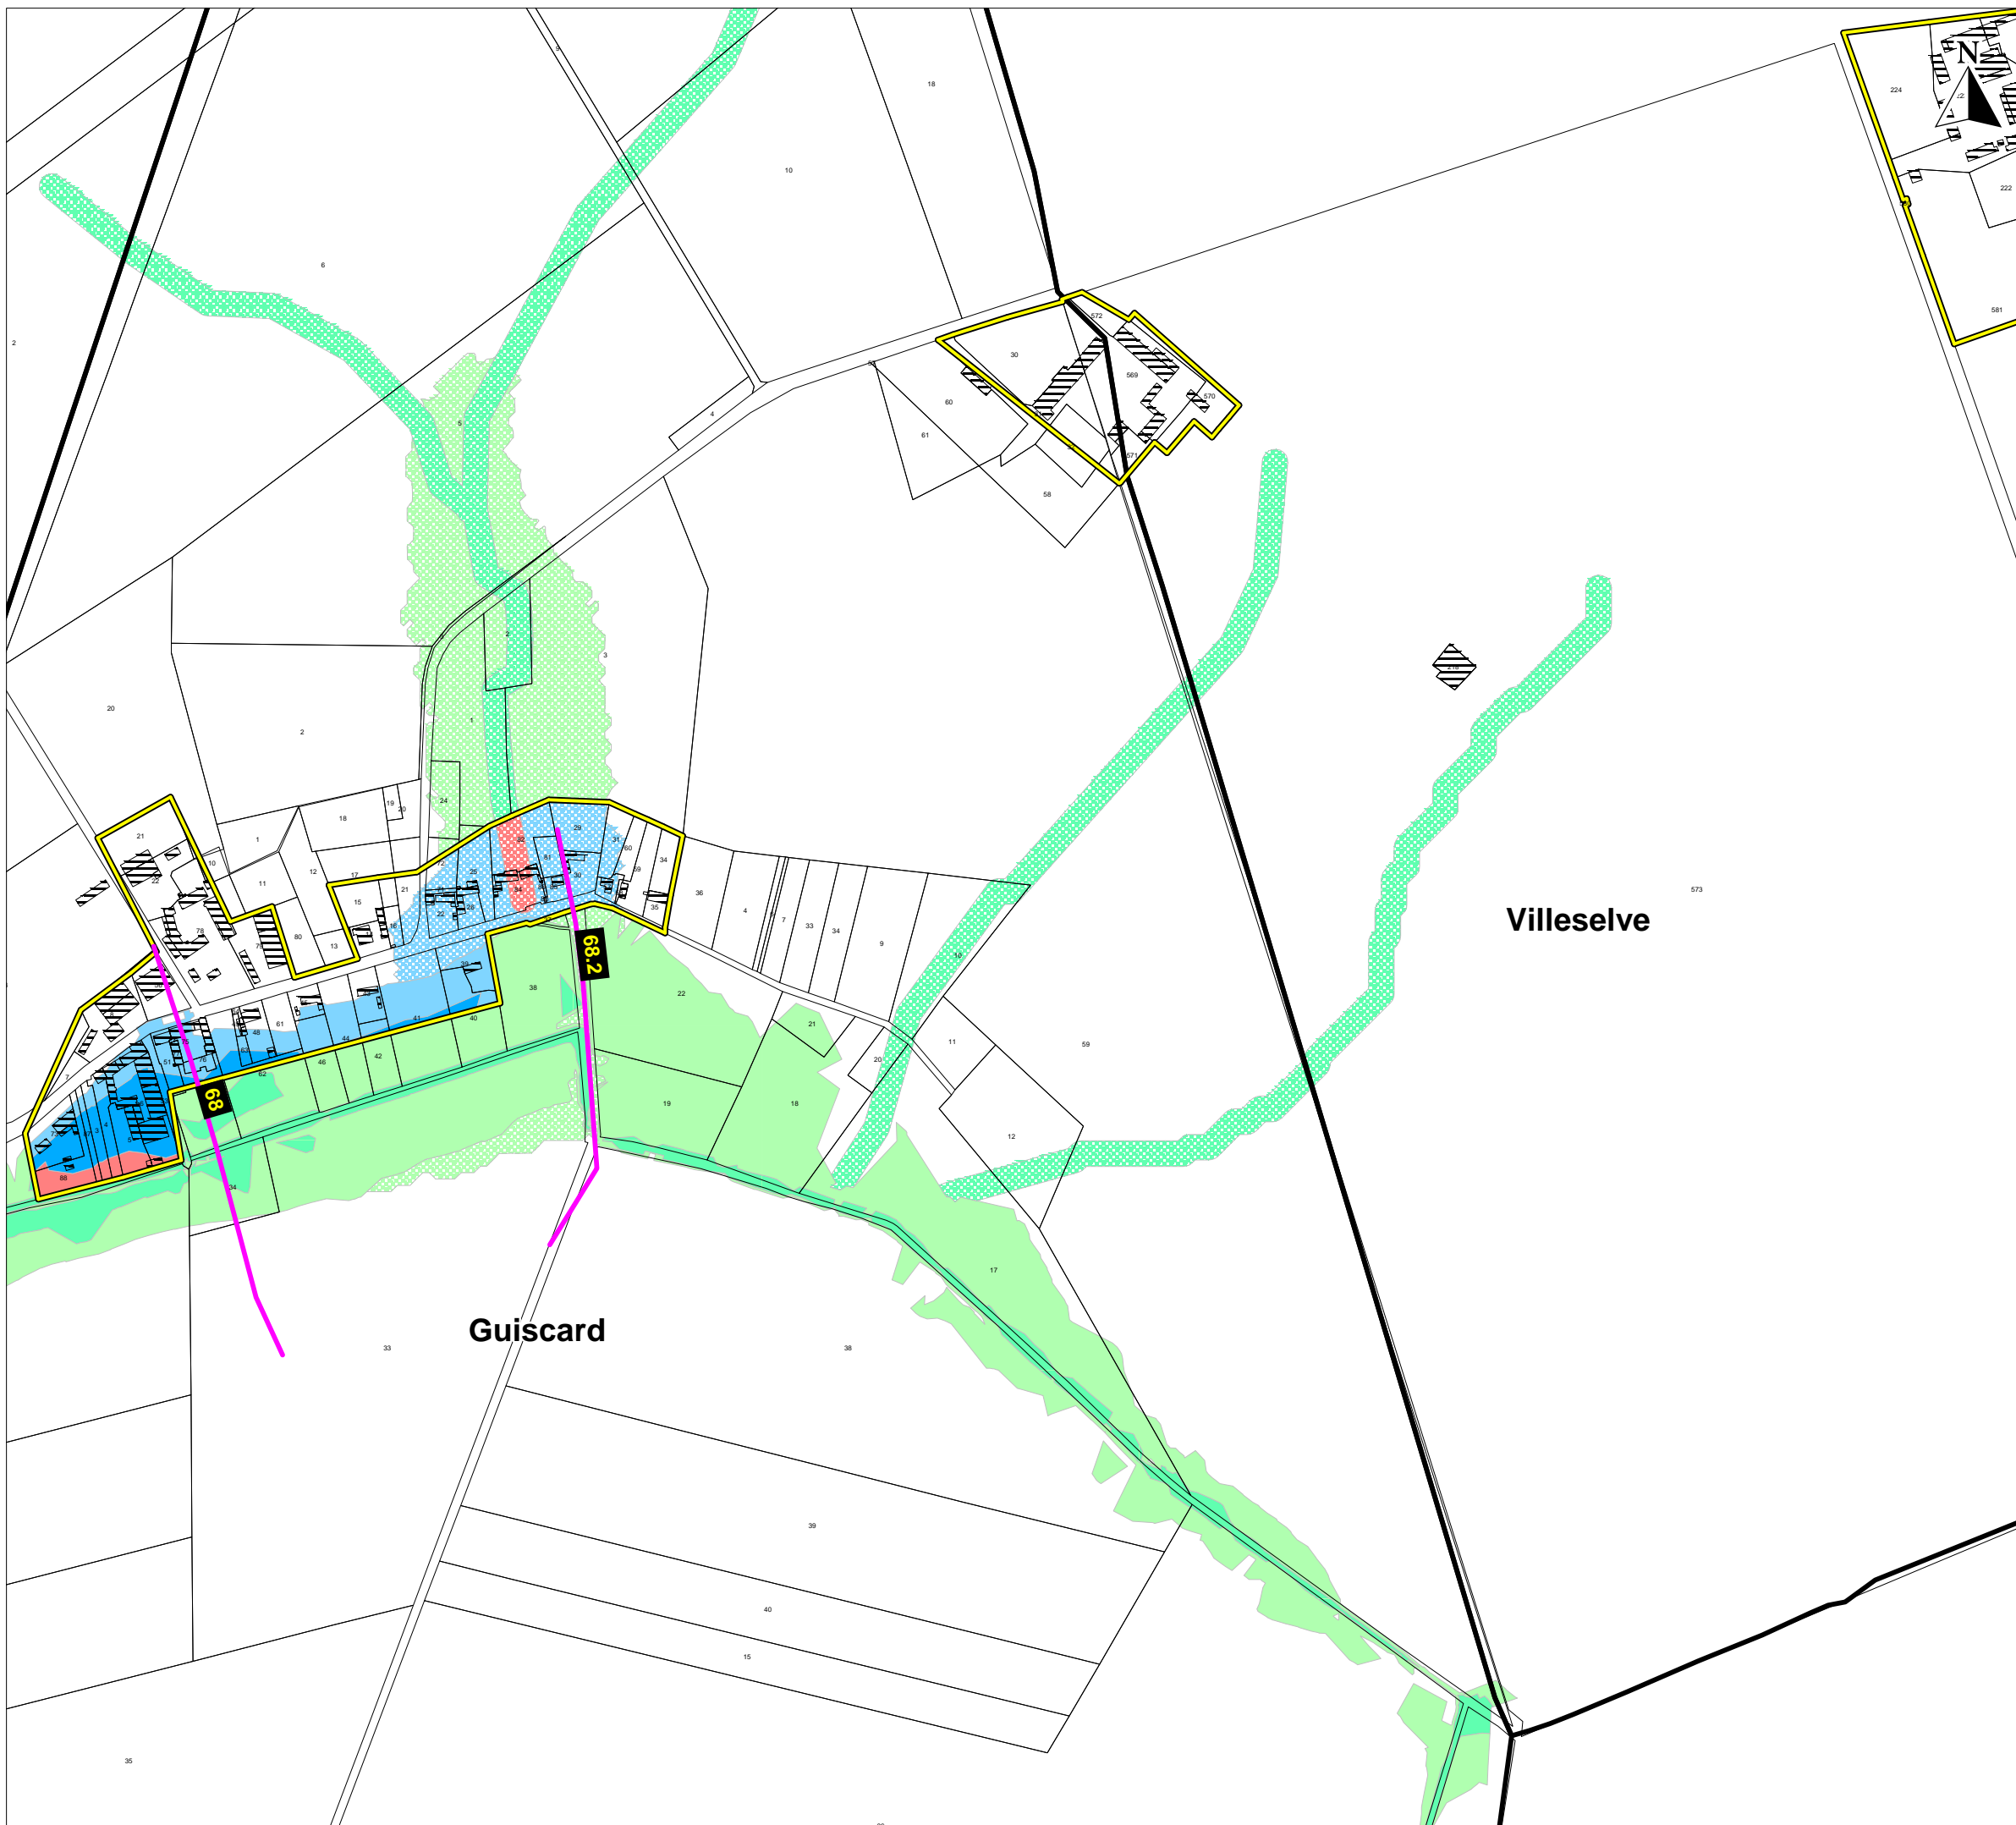

Atlas du zonage réglementaire PPRI de la Verse

- Zone urbanisée débordement
 - ZU fort
 - ZU moyen
 - ZU faible
- Zone naturelle débordement
 - ZN moyen
 - ZN faible
- Zone urbanisée ruissellement
 - ZU fort
 - ZU moyen
- Zone naturelle ruissellement
 - ZN moyen
 - ZN faible
- Altitude des plus hautes eaux connues (en m NGF)
- Zone urbanisée