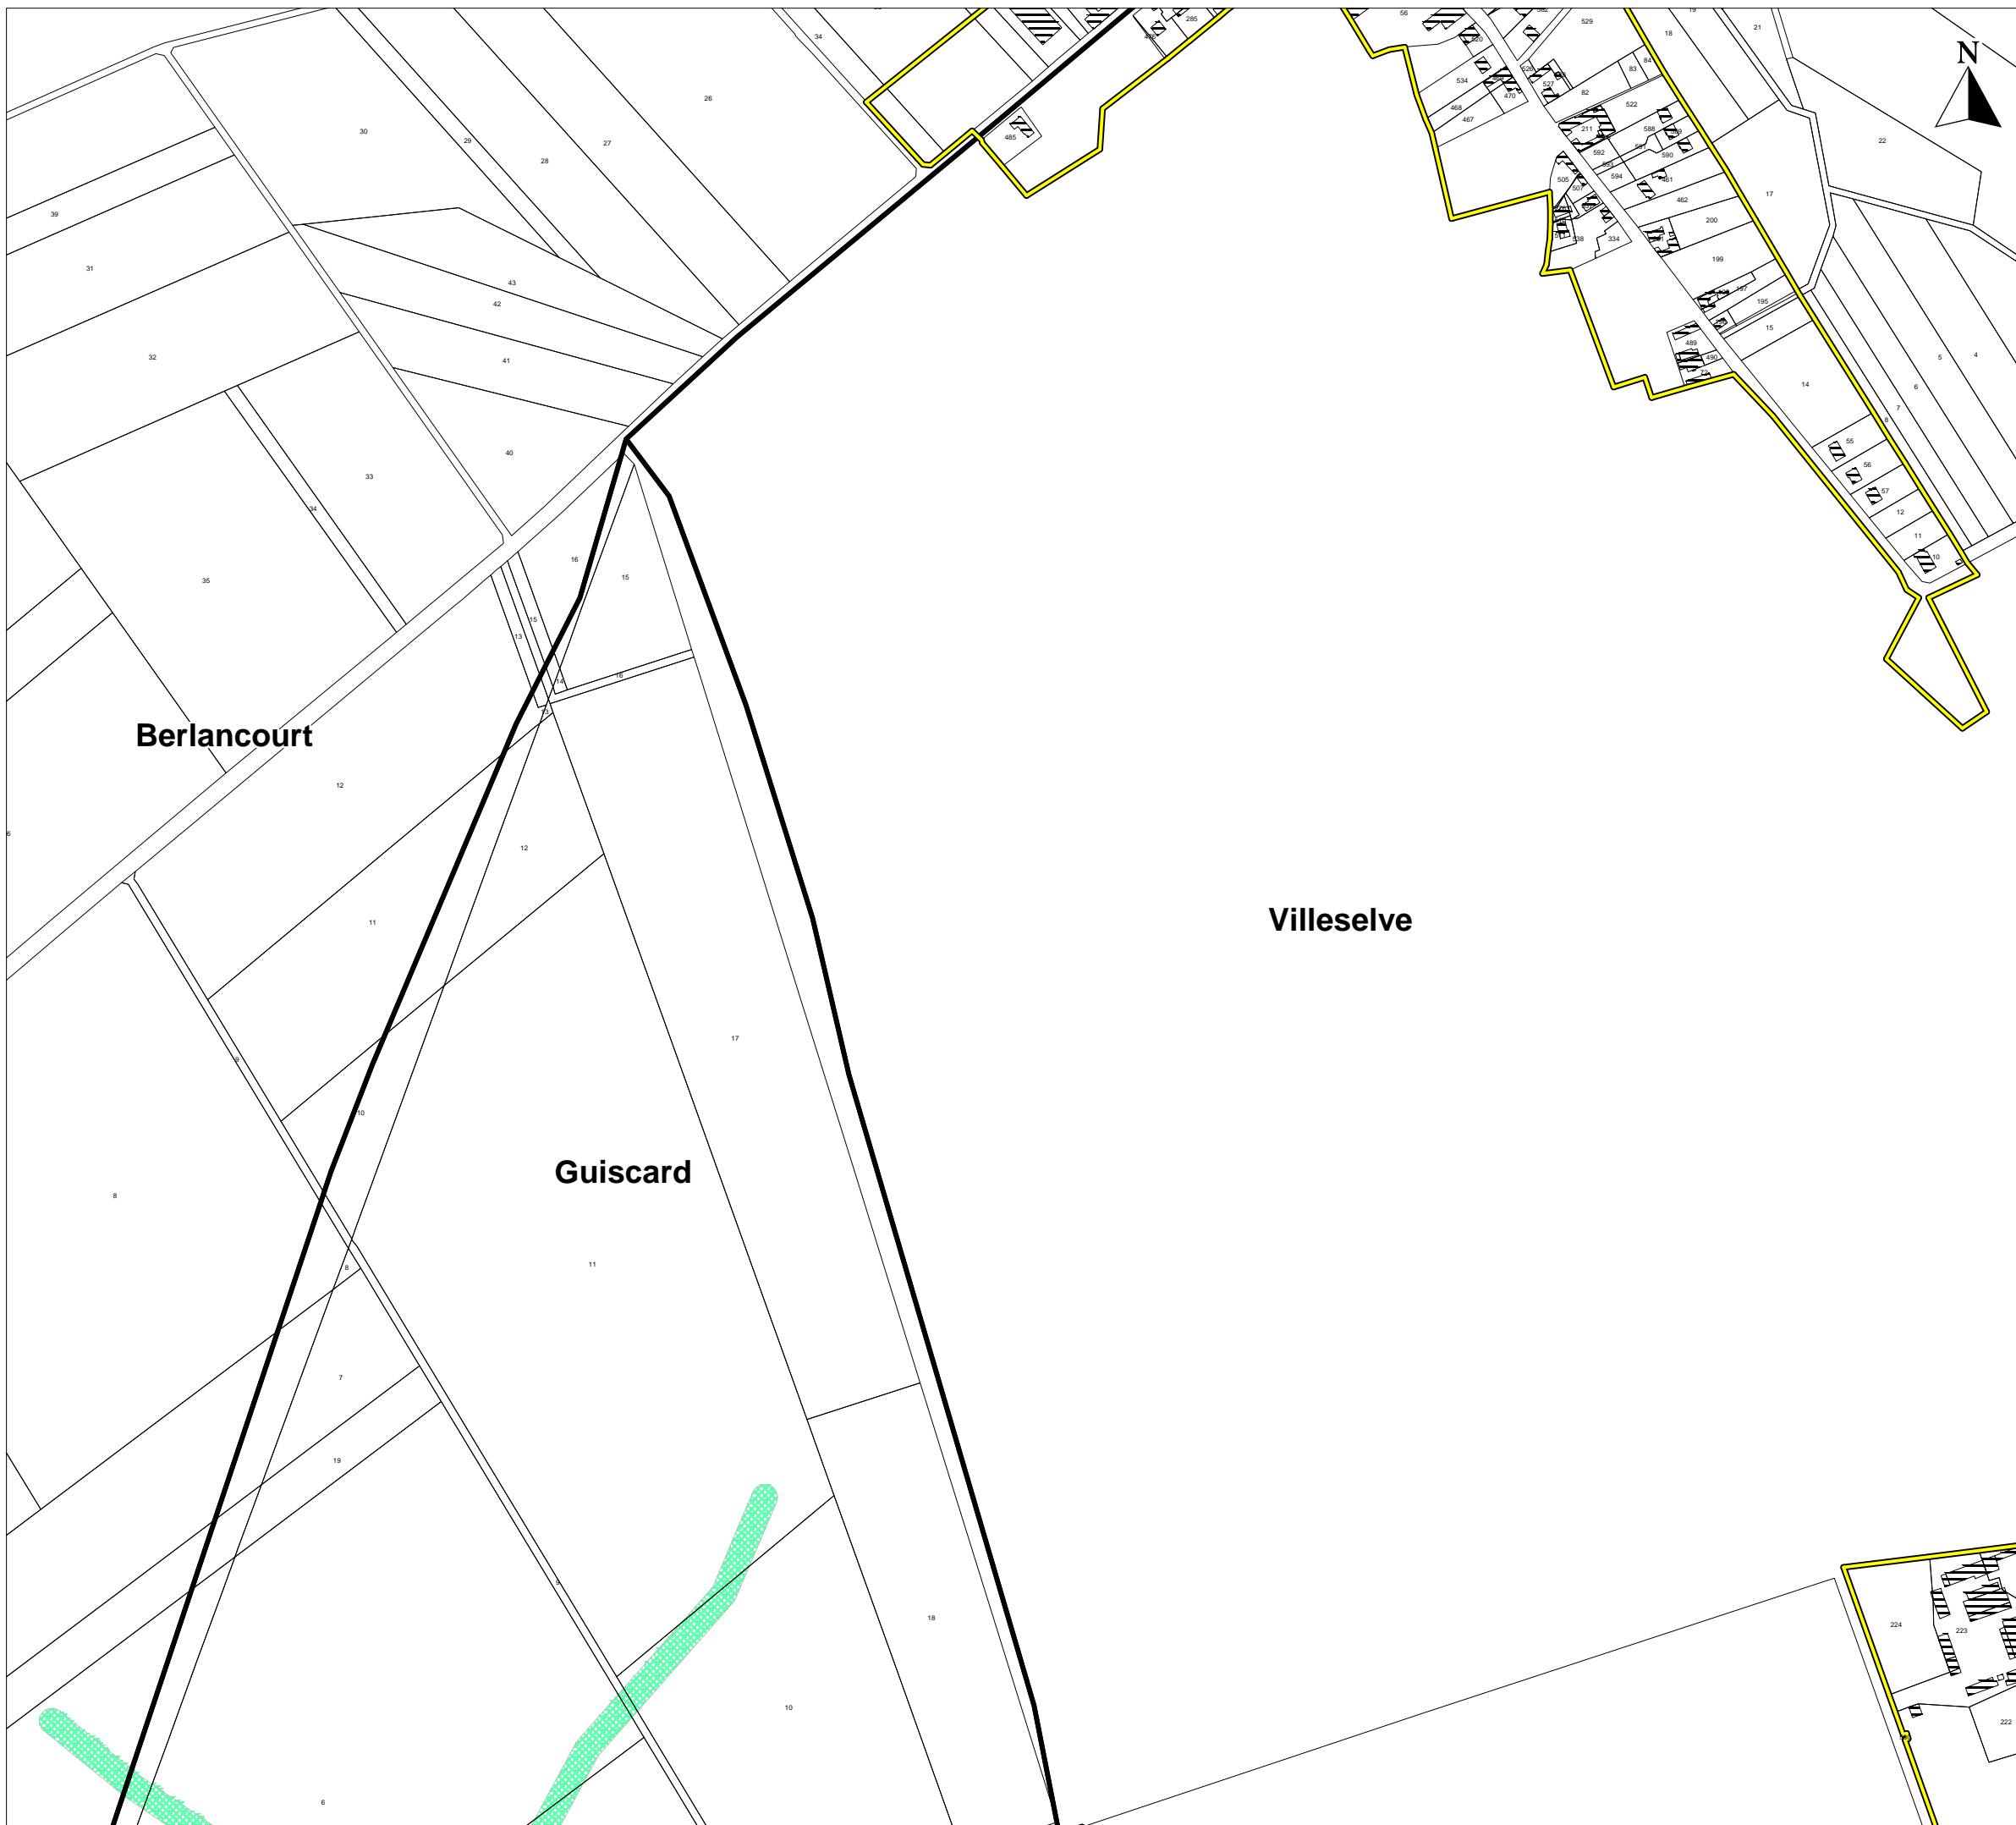

Atlas du zonage réglementaire PPRI de la Verse

- Zone urbanisée débordement
 - ZU fort
 - ZU moyen
 - ZU faible
- Zone naturelle débordement
 - ZN moyen
 - ZN faible
- Zone urbanisée ruissellement
 - ZU fort
 - ZU moyen
- Zone naturelle ruissellement
 - ZN moyen
 - ZN faible
- Altitude des plus hautes eaux connues (en m NGF)
- Zone urbanisée