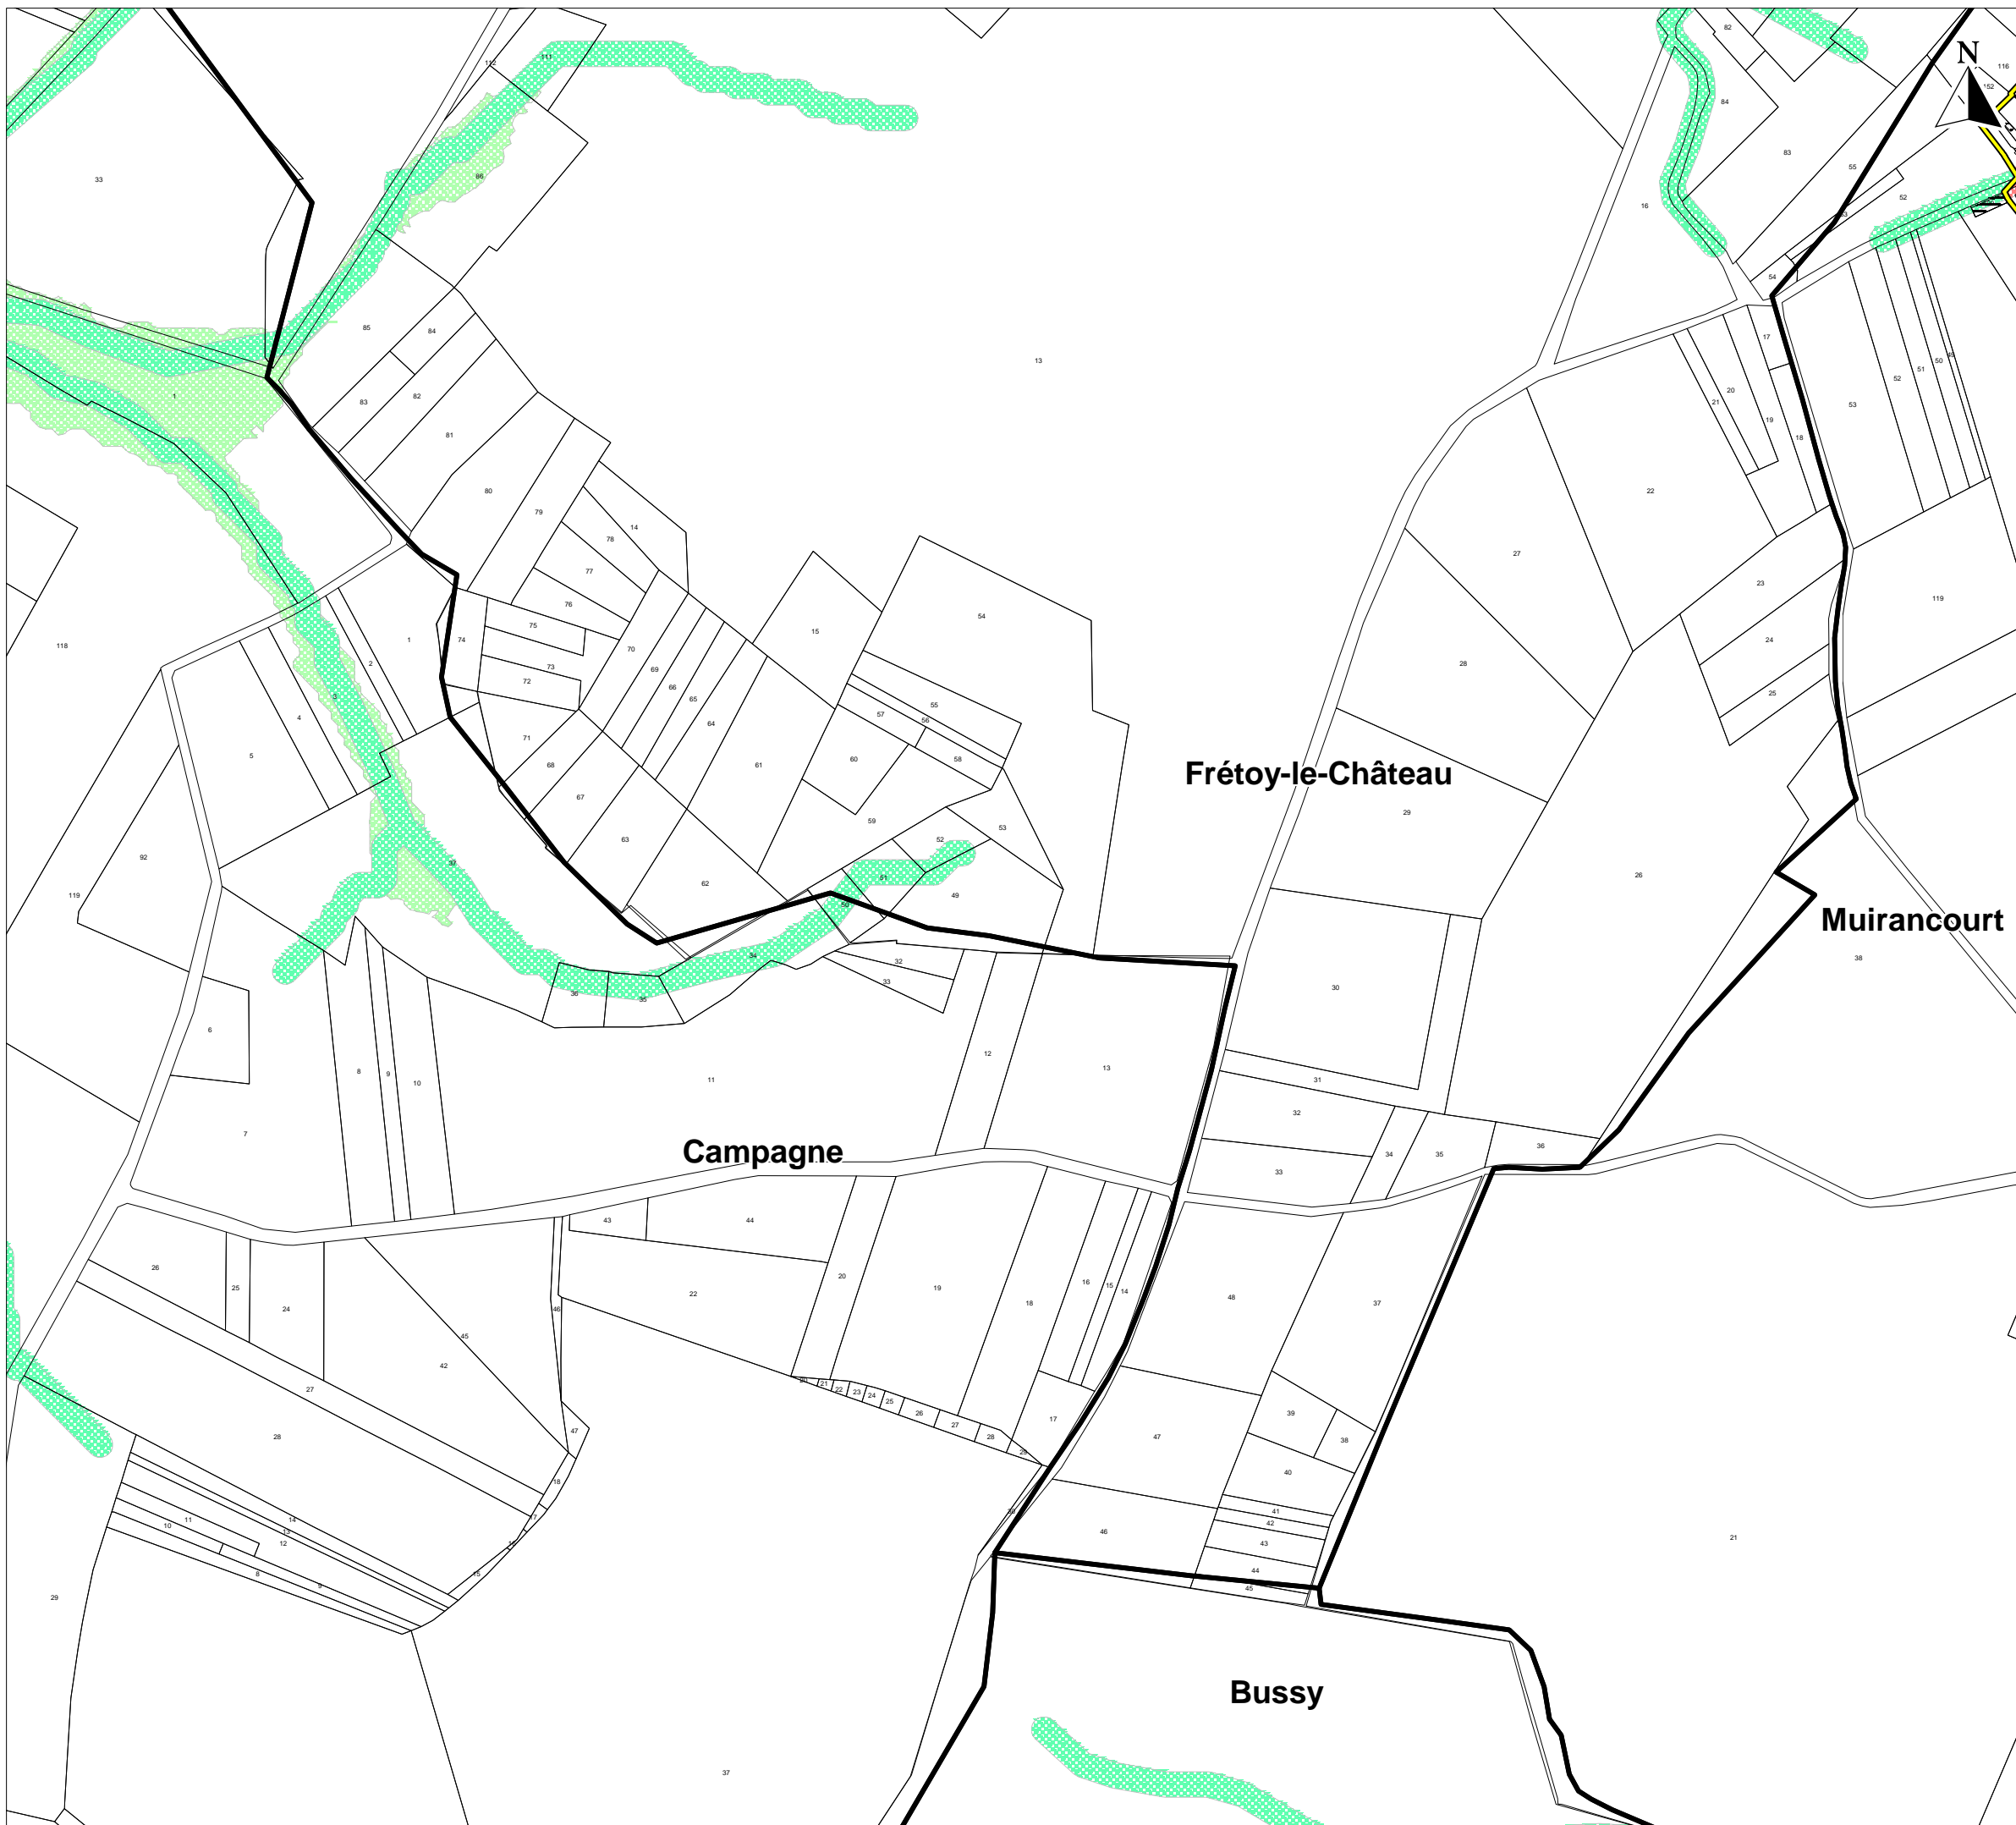

Atlas du zonage réglementaire PPRI de la Verse

- Zone urbanisée débordement
 - ZU fort
 - ZU moyen
 - ZU faible
- Zone naturelle débordement
 - ZN moyen
 - ZN faible
- Zone urbanisée ruissellement
 - ZU fort
 - ZU moyen
- Zone naturelle ruissellement
 - ZN moyen
 - ZN faible
- Altitude des plus hautes eaux connues (en m NGF)
- Zone urbanisée