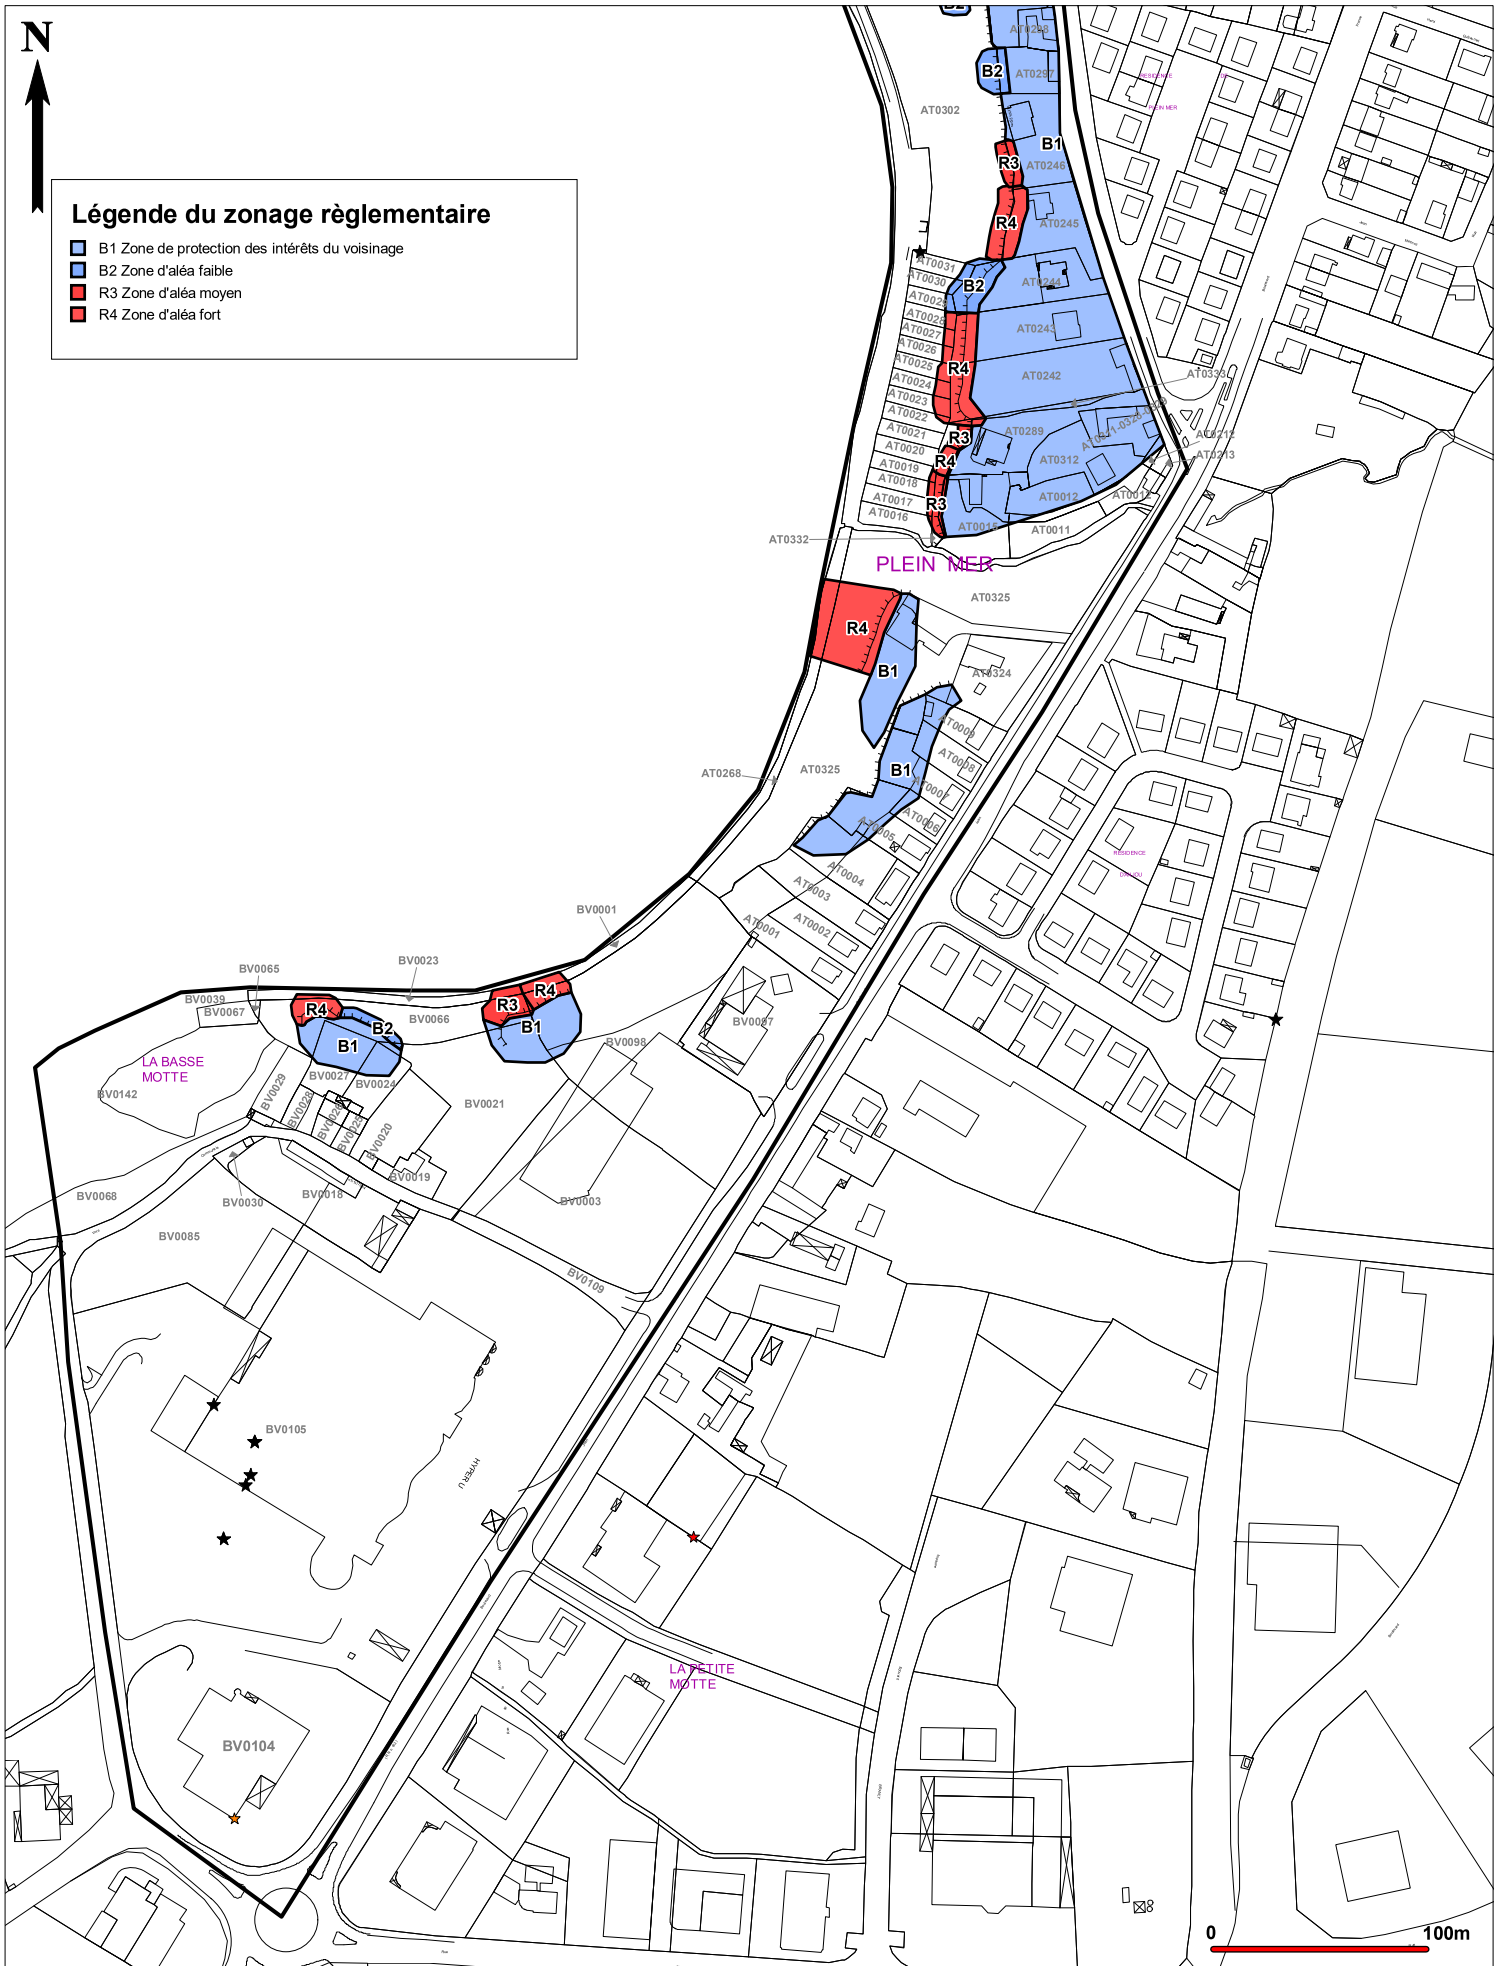

**ZONAGE RÉGLEMENTAIRE**

**Légende du zonage règlementaire**

- B1 Zone de protection des intérêts du voisinage
- B2 Zone d'aléa faible
- R3 Zone d'aléa moyen
- R4 Zone d'aléa fort

**Légende du zonage réglementaire**

- B1 Zone de protection des intérêts du voisinage
- B2 Zone d'aléa faible
- R3 Zone d'aléa moyen
- R4 Zone d'aléa fort

0 100m