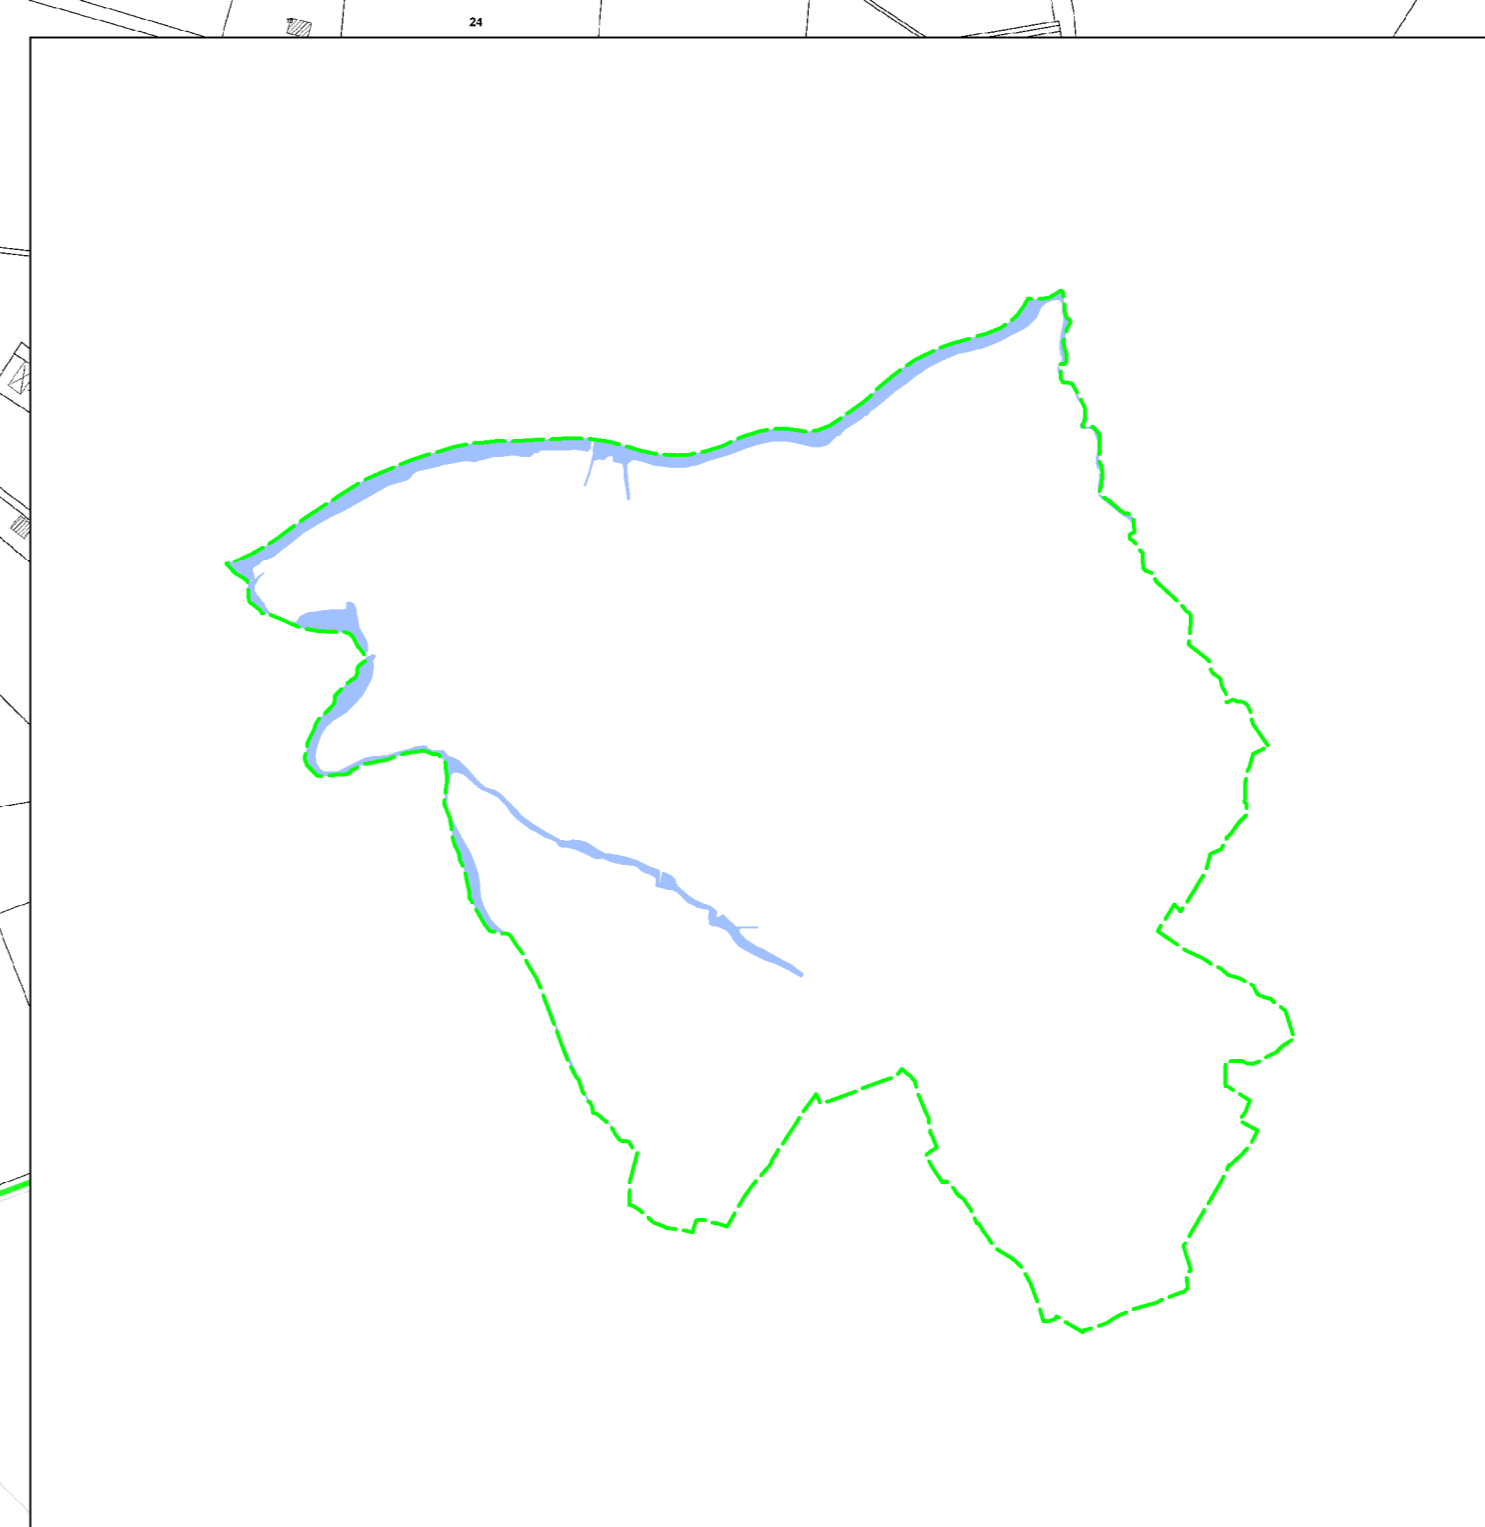

Plan de Prévention des Risques Naturels du LOT
 Direction Départementale des Territoires
 Service Risques Sécurité
 Prévention des Risques
 1722 avenue de Colmar
 47916 Agon cedex 9
PRÉFET DE LOT-ET-GARONNE

Commune de Tremons
CARTE DU ZONAGE INONDATION

- BLEU
- ROUGE TRAME
- ROUGE CLAIR
- ROUGE
- ROUGE FONCE
- 46.0 Isocotes en m.NGF (calculés à partir de la crue de référence)
- Limite communale
- Limite de zonage instabilité des berges

Echelle 1/5000^e