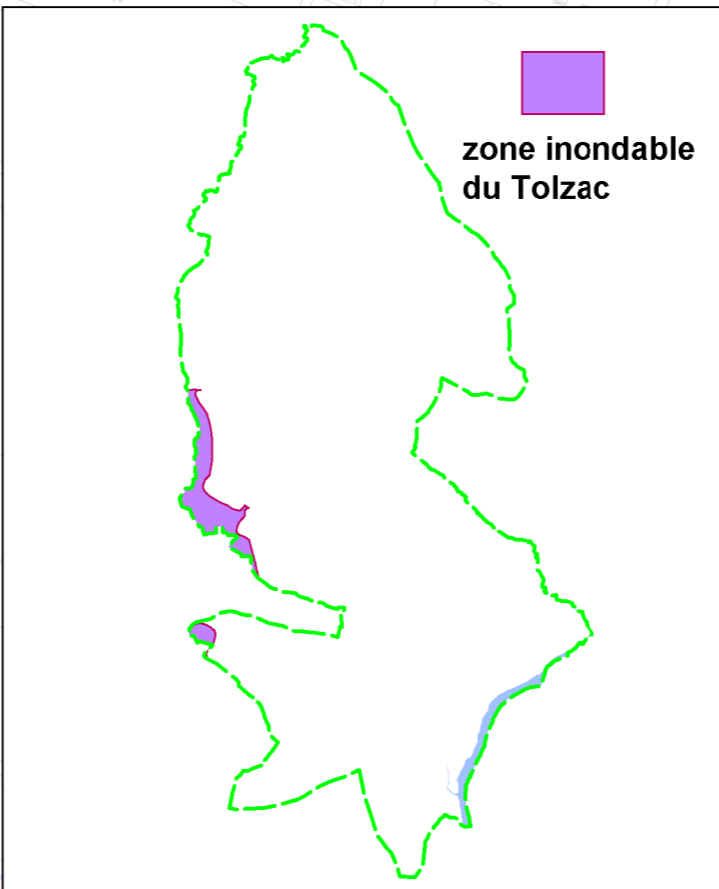

 République Française
 PRÉFET DE LOT-ET-GARONNE

Plan de Prévention des Risques Naturels du LOT
 Direction Départementale des Territoires
 Service Risques Sécurité
 Prévention des Risques
 1722 avenue de Colmar
 47916 Agen cedex 9

Commune de Pinel-Hauterive
CARTE DU ZONAGE INONDATION

- BLEU
- ROUGE TRAME
- ROUGE CLAIR
- ROUGE
- ROUGE FONCE
- 46.0 Isocotes en m.NGF (calculés à partir de la crue de référence)
- Limite communale
- Limite de zonage instabilité des berges

Echelle 1/5000^e