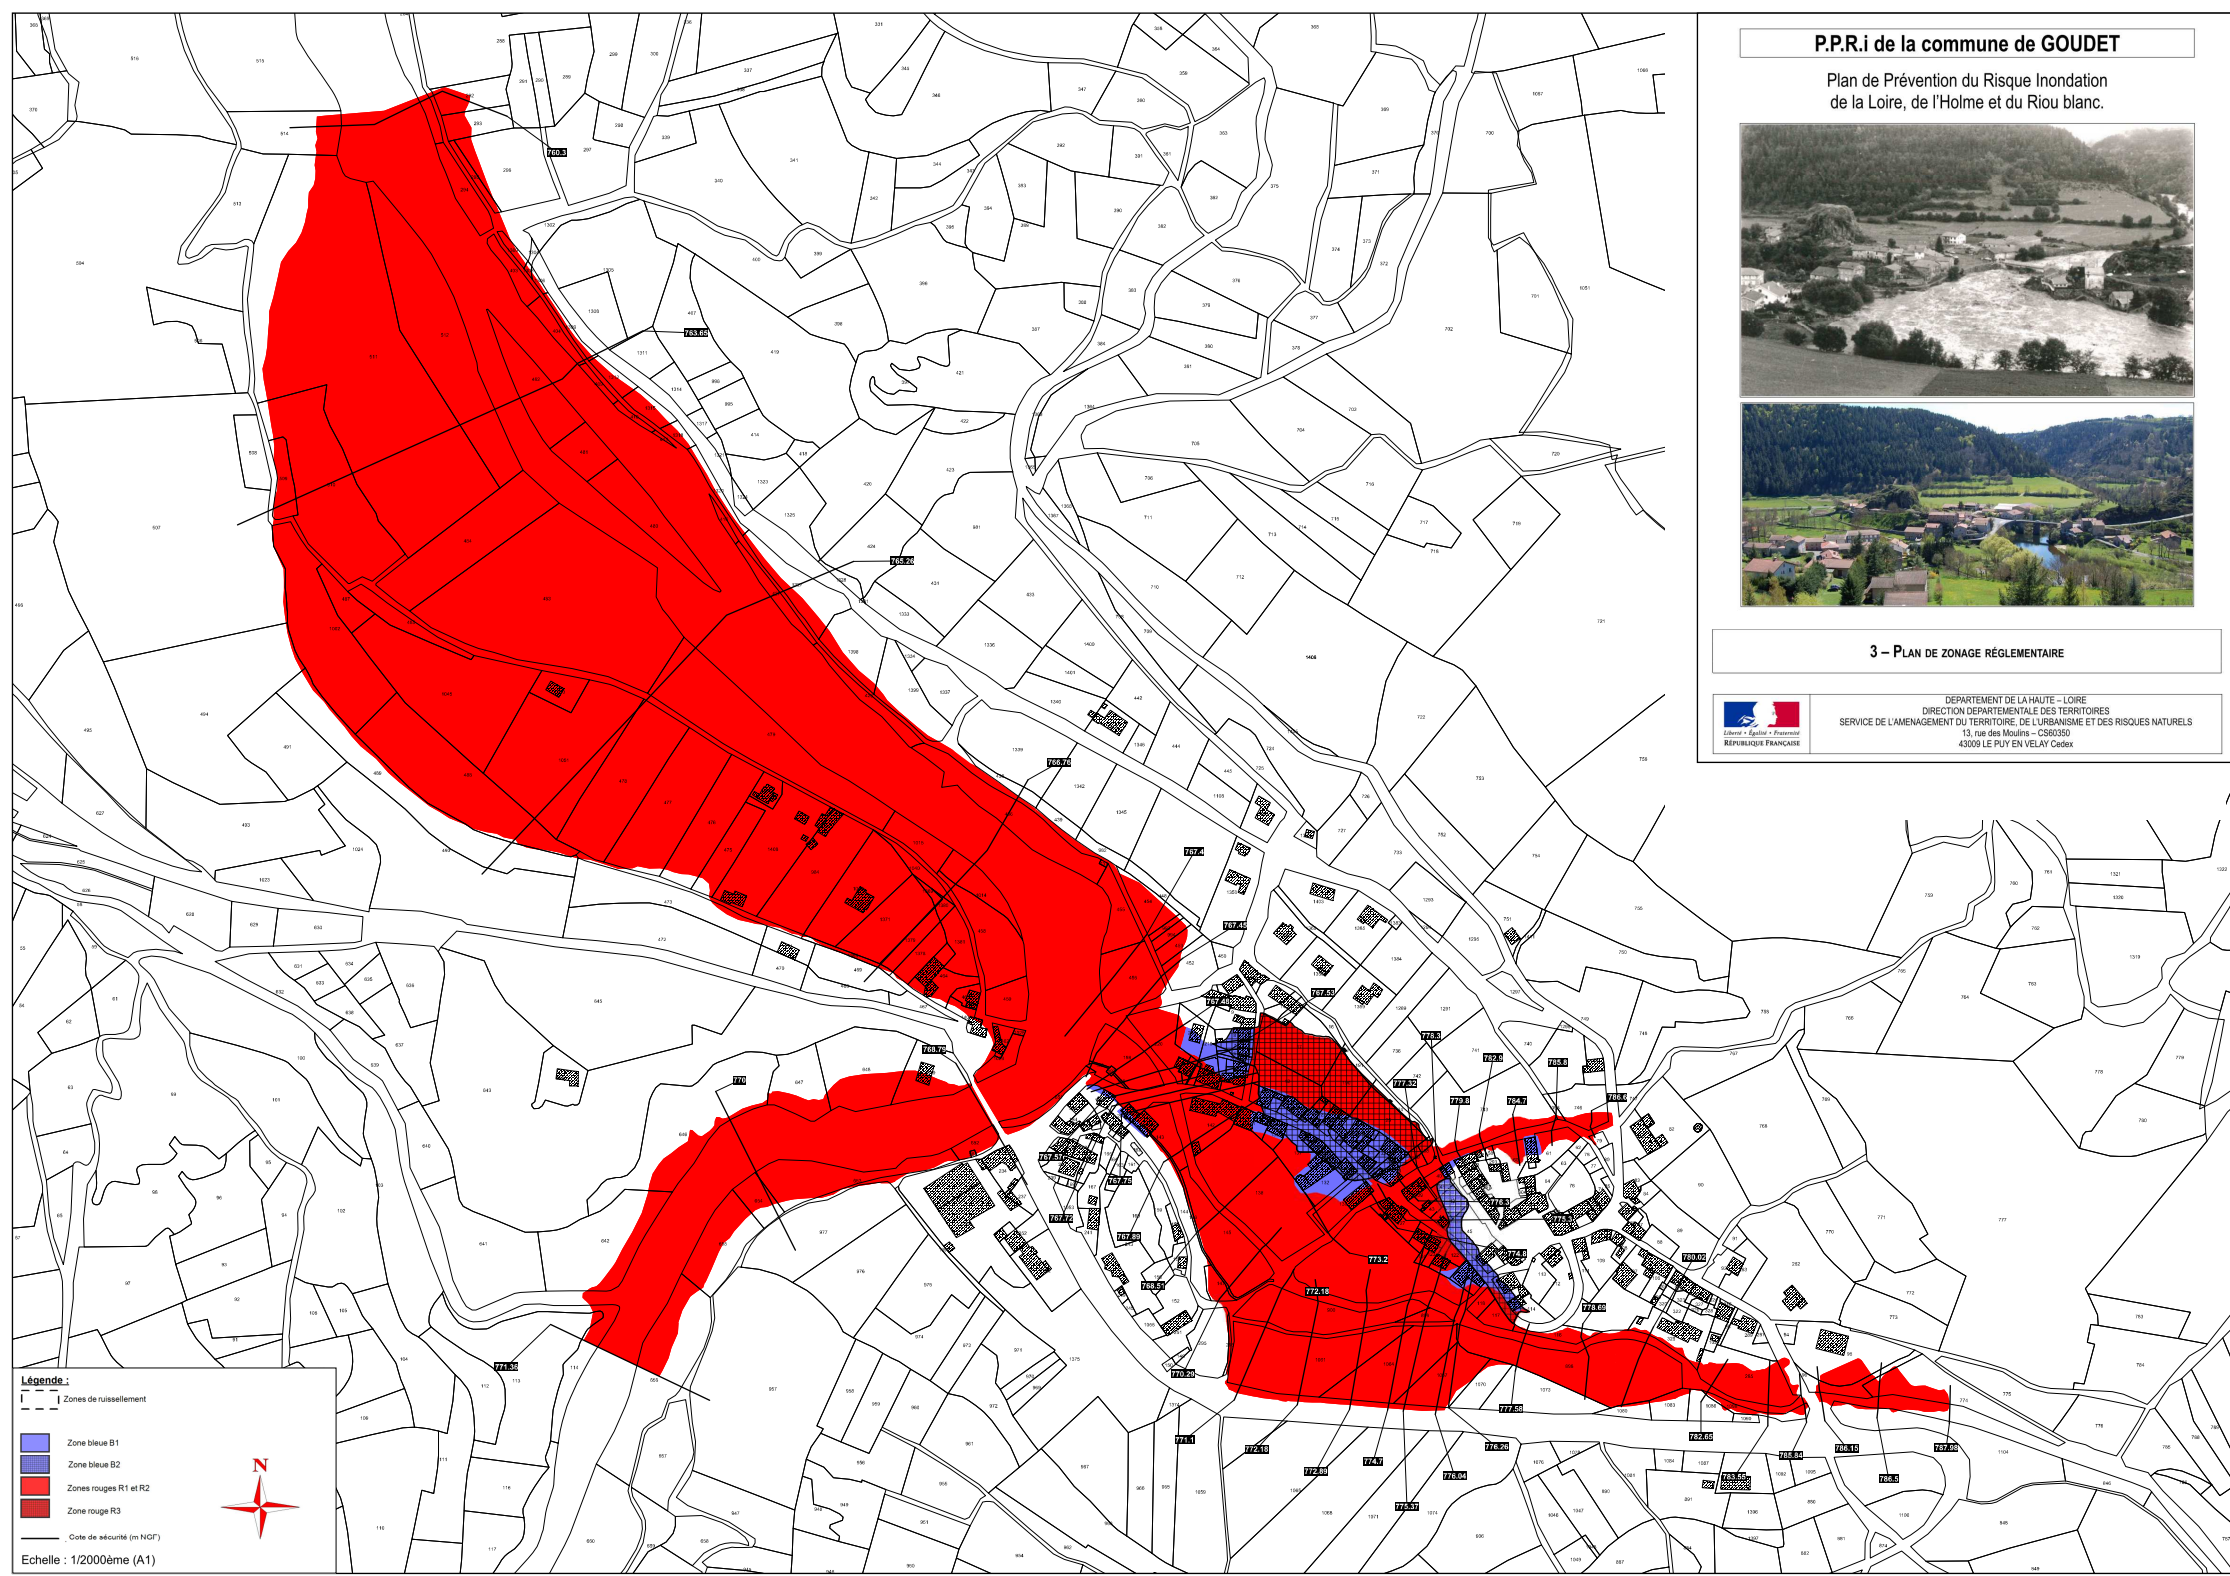

3 - PLAN DE ZONAGE RÉGLEMENTAIRE

Légende :

- Zones de ruissellement
- Zone bleue B1
- Zone bleue B2
- Zones rouges R1 et R2
- Zone rouge R3
- Cote de séquence (m NGF)

Echelle : 1/2000ème (A1)