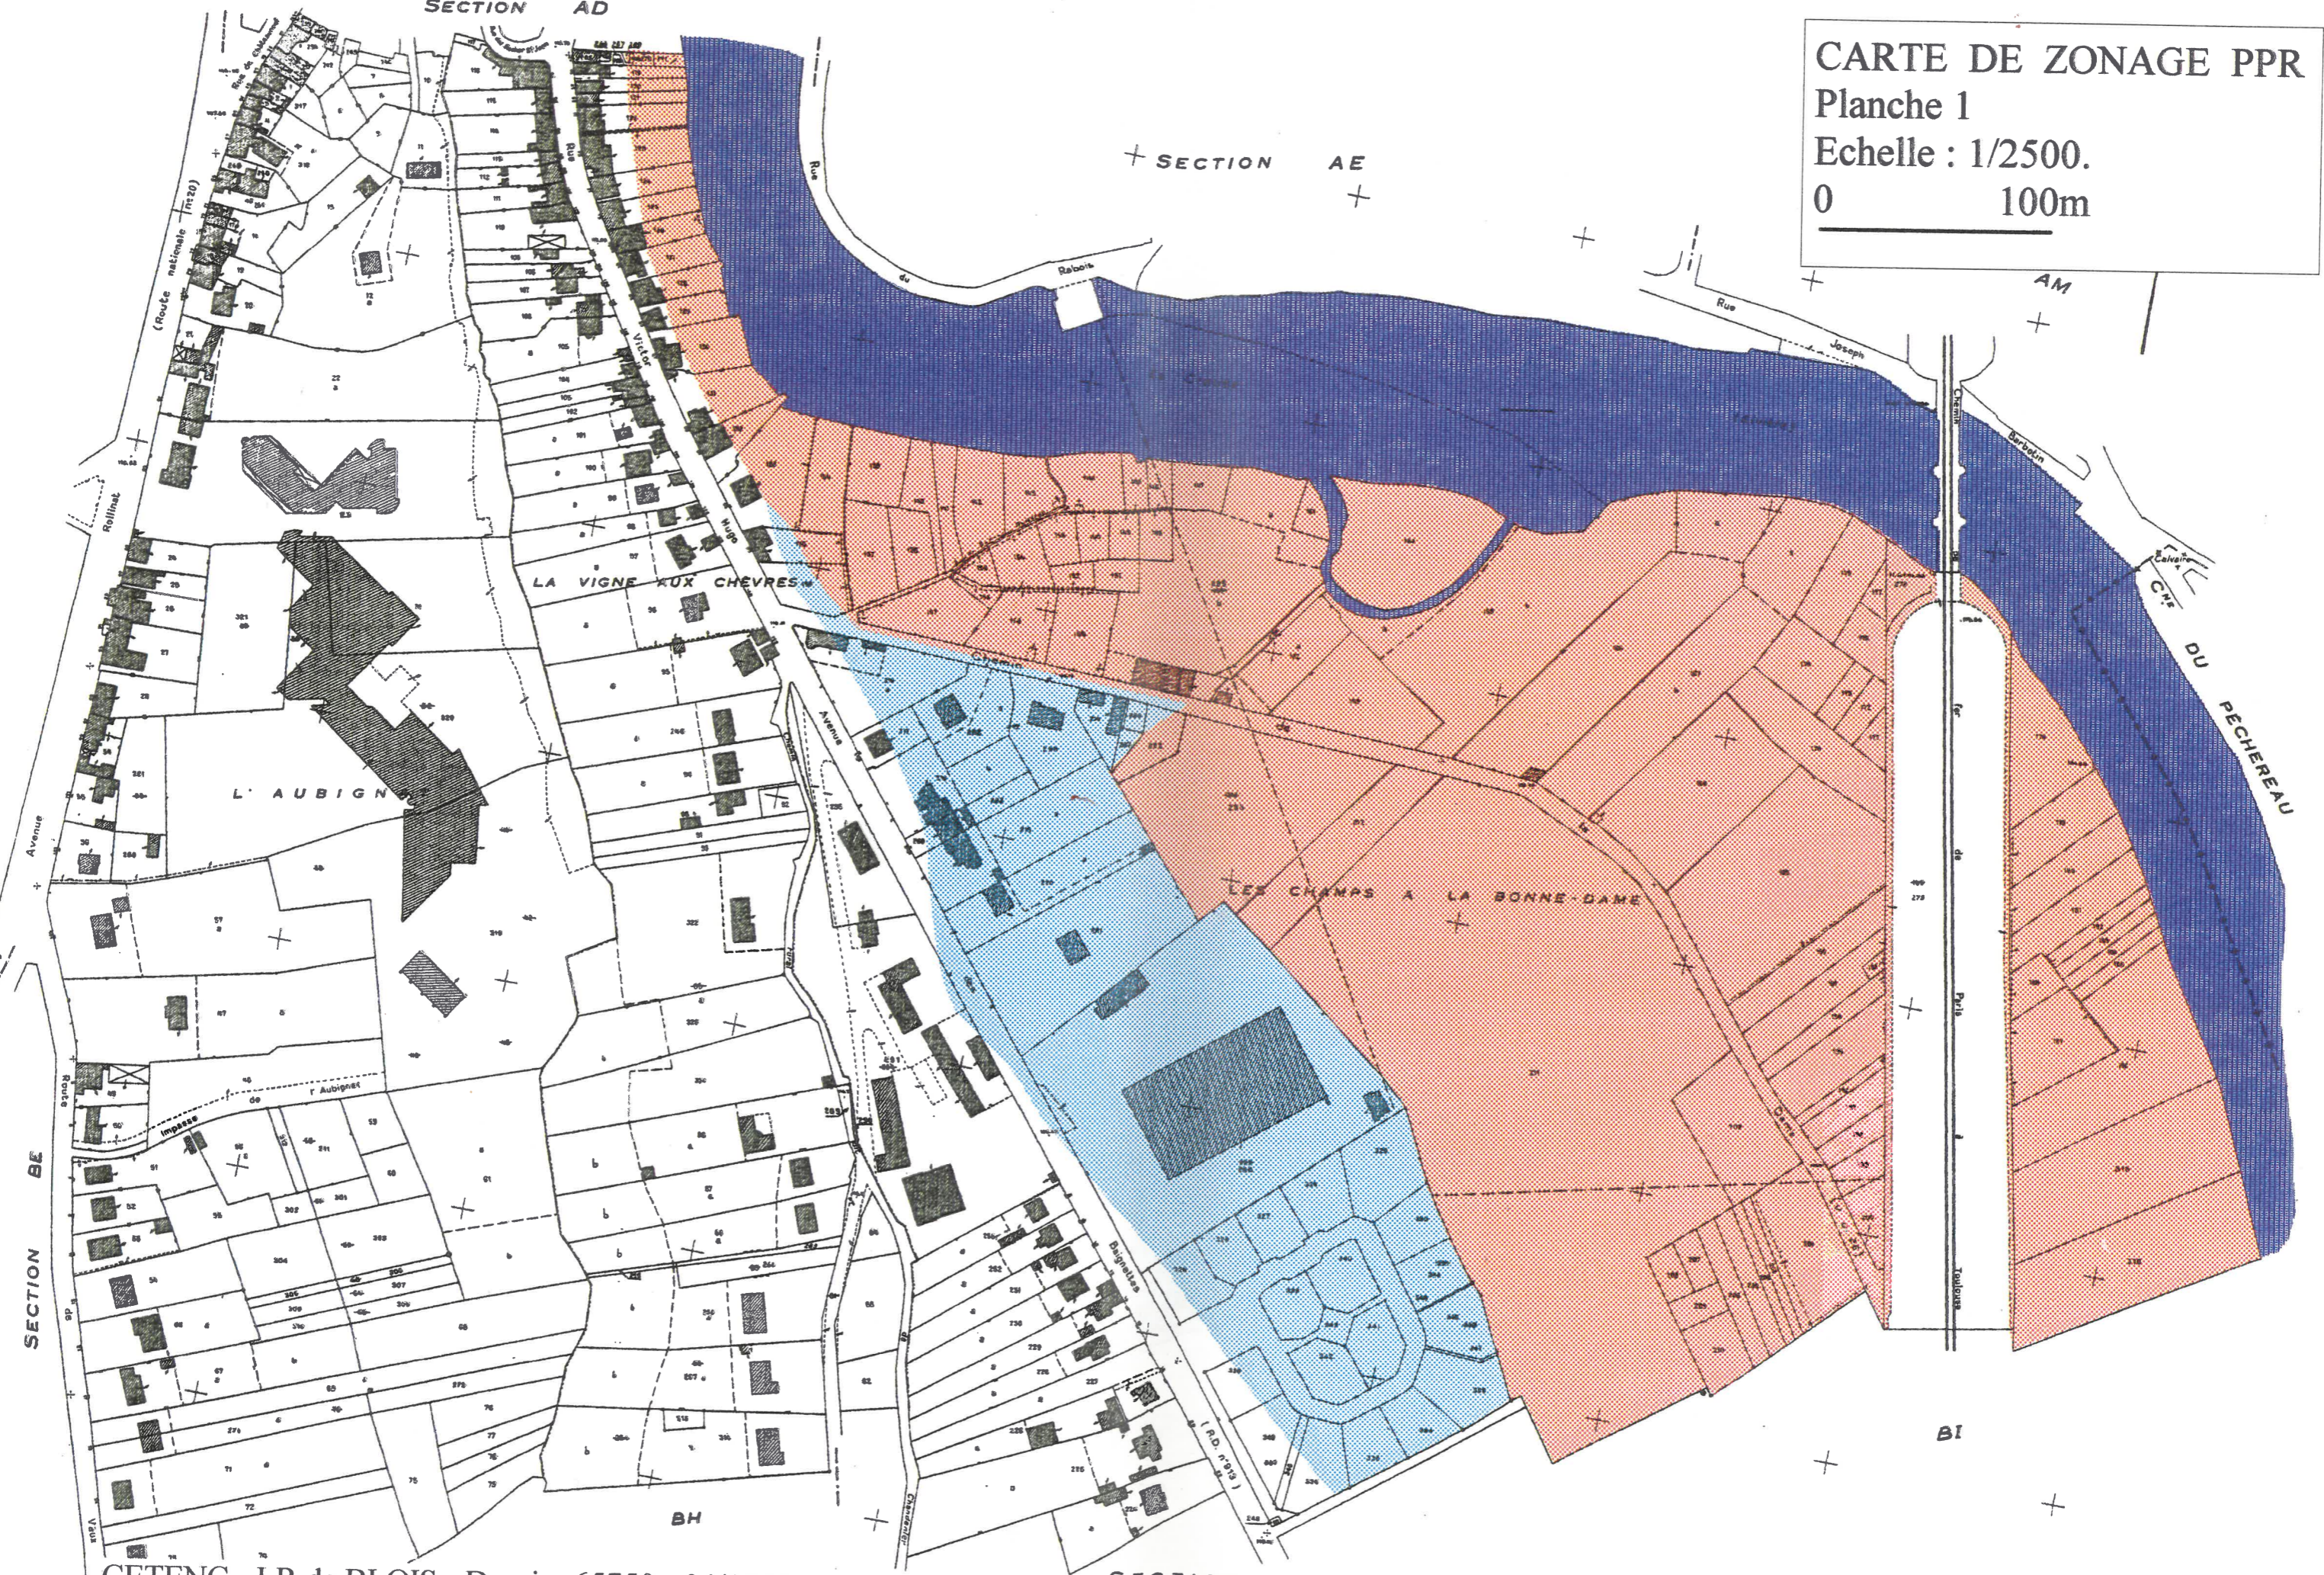

SECTION AD

SECTION AE

CARTE DE ZONAGE PPR
 Planche 1
 Echelle : 1/2500.
 0 100m

CETENC - LR de BLOIS - Dossier 65750 - 04/1999

Planche 1