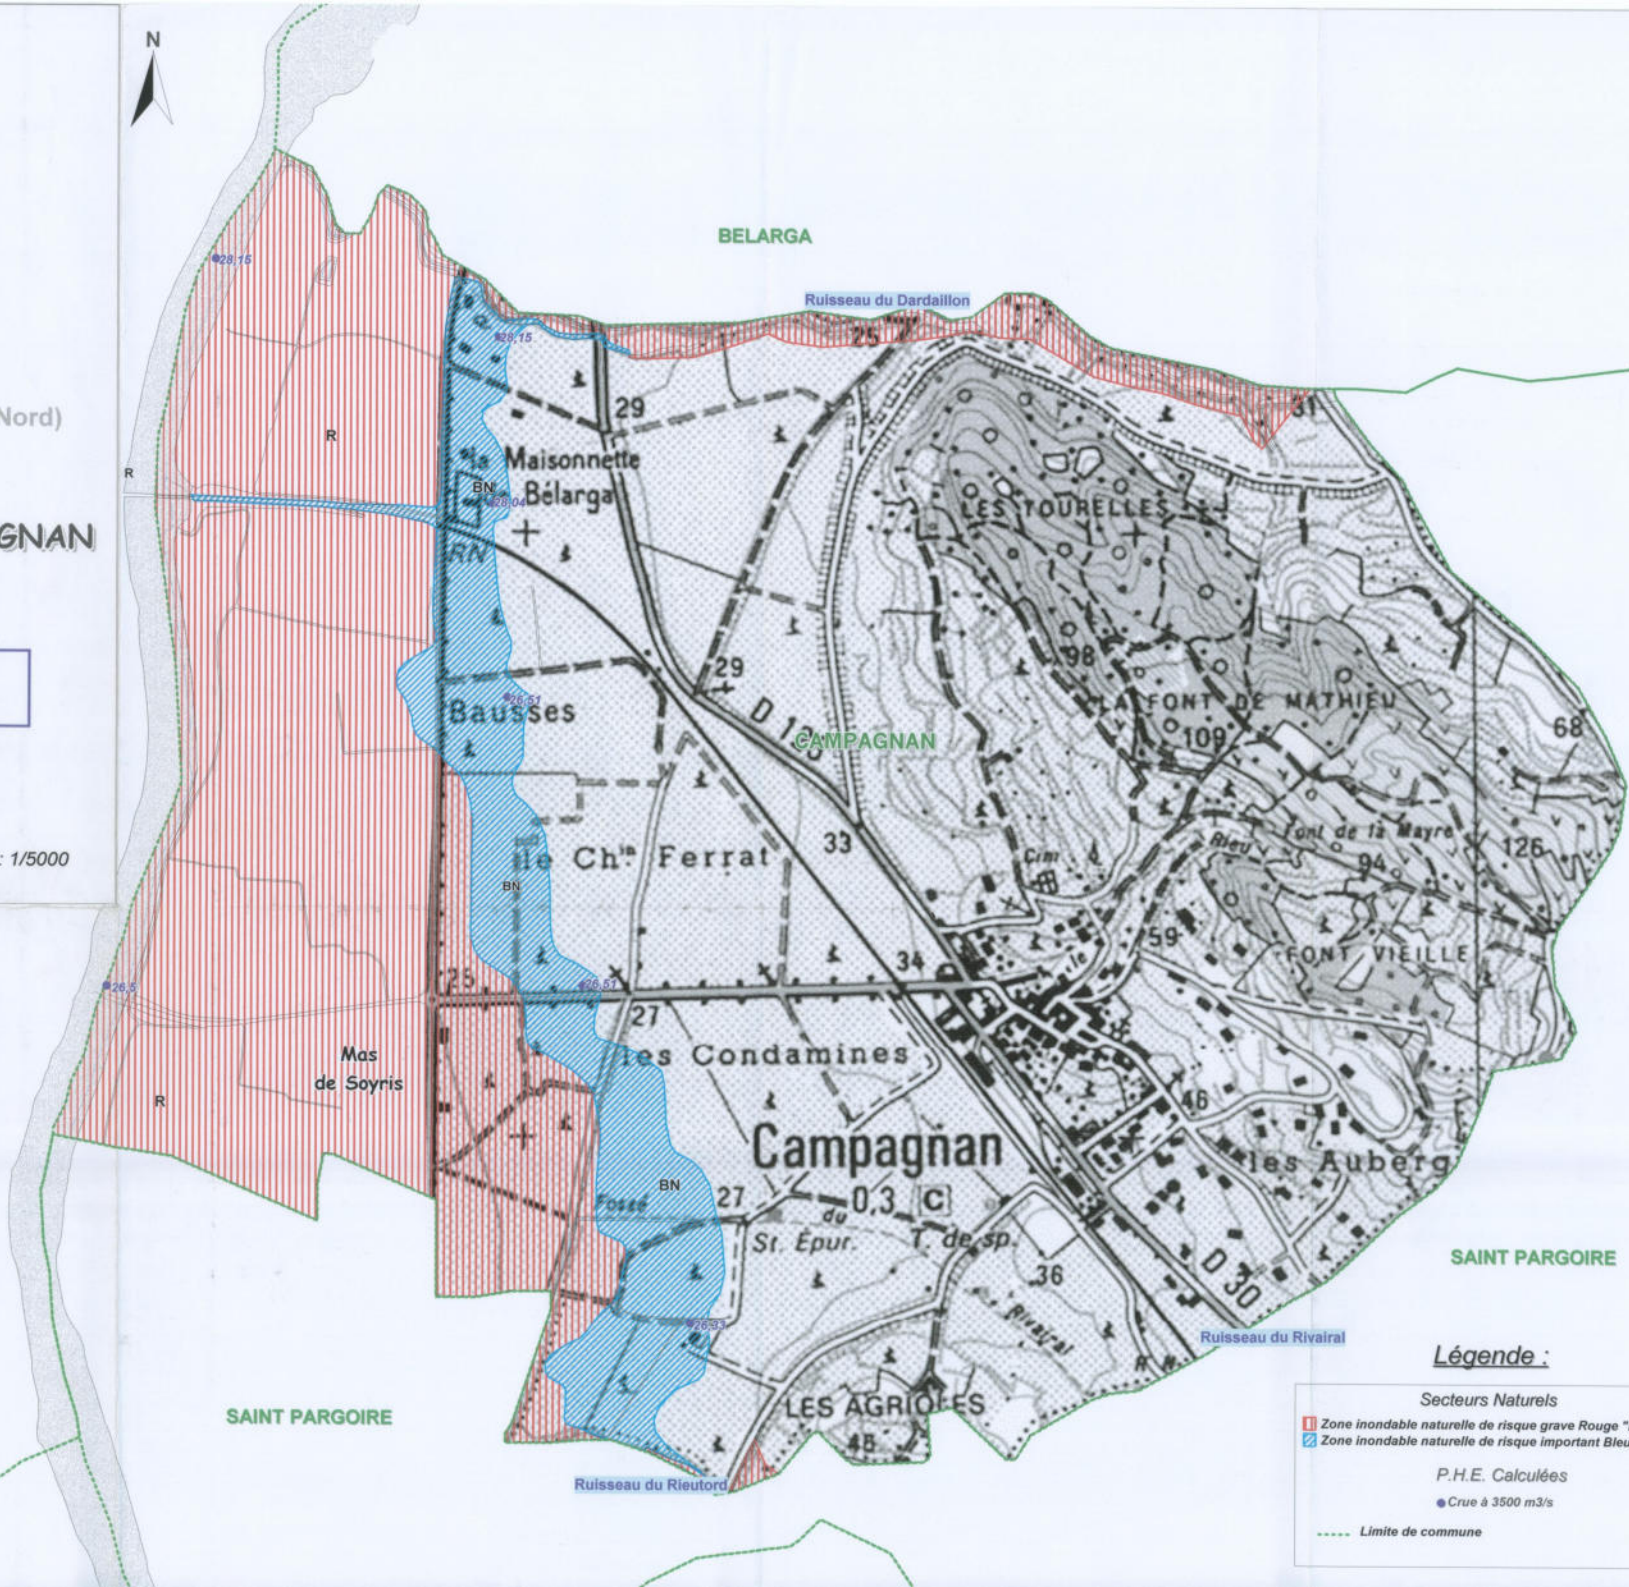

Plan de Prévention des Risques d'Inondation

Moyenne Vallée de l'Hérault (Nord)

COMMUNE DE CAMPAGNAN

3c - CARTE DE ZONAGE

Approuvé par A.P. du 28/10/2002

Echelle : 1/5000

Campagnan-Risque2.wor
18/10/2002

Légende :

- Secteurs Naturels**
- Zone inondable naturelle de risque grave Rouge "R"
 - Zone inondable naturelle de risque important Bleu "BN"
- P.H.E. Calculées**
- Crue à 3500 m³/s
- Limite de commune