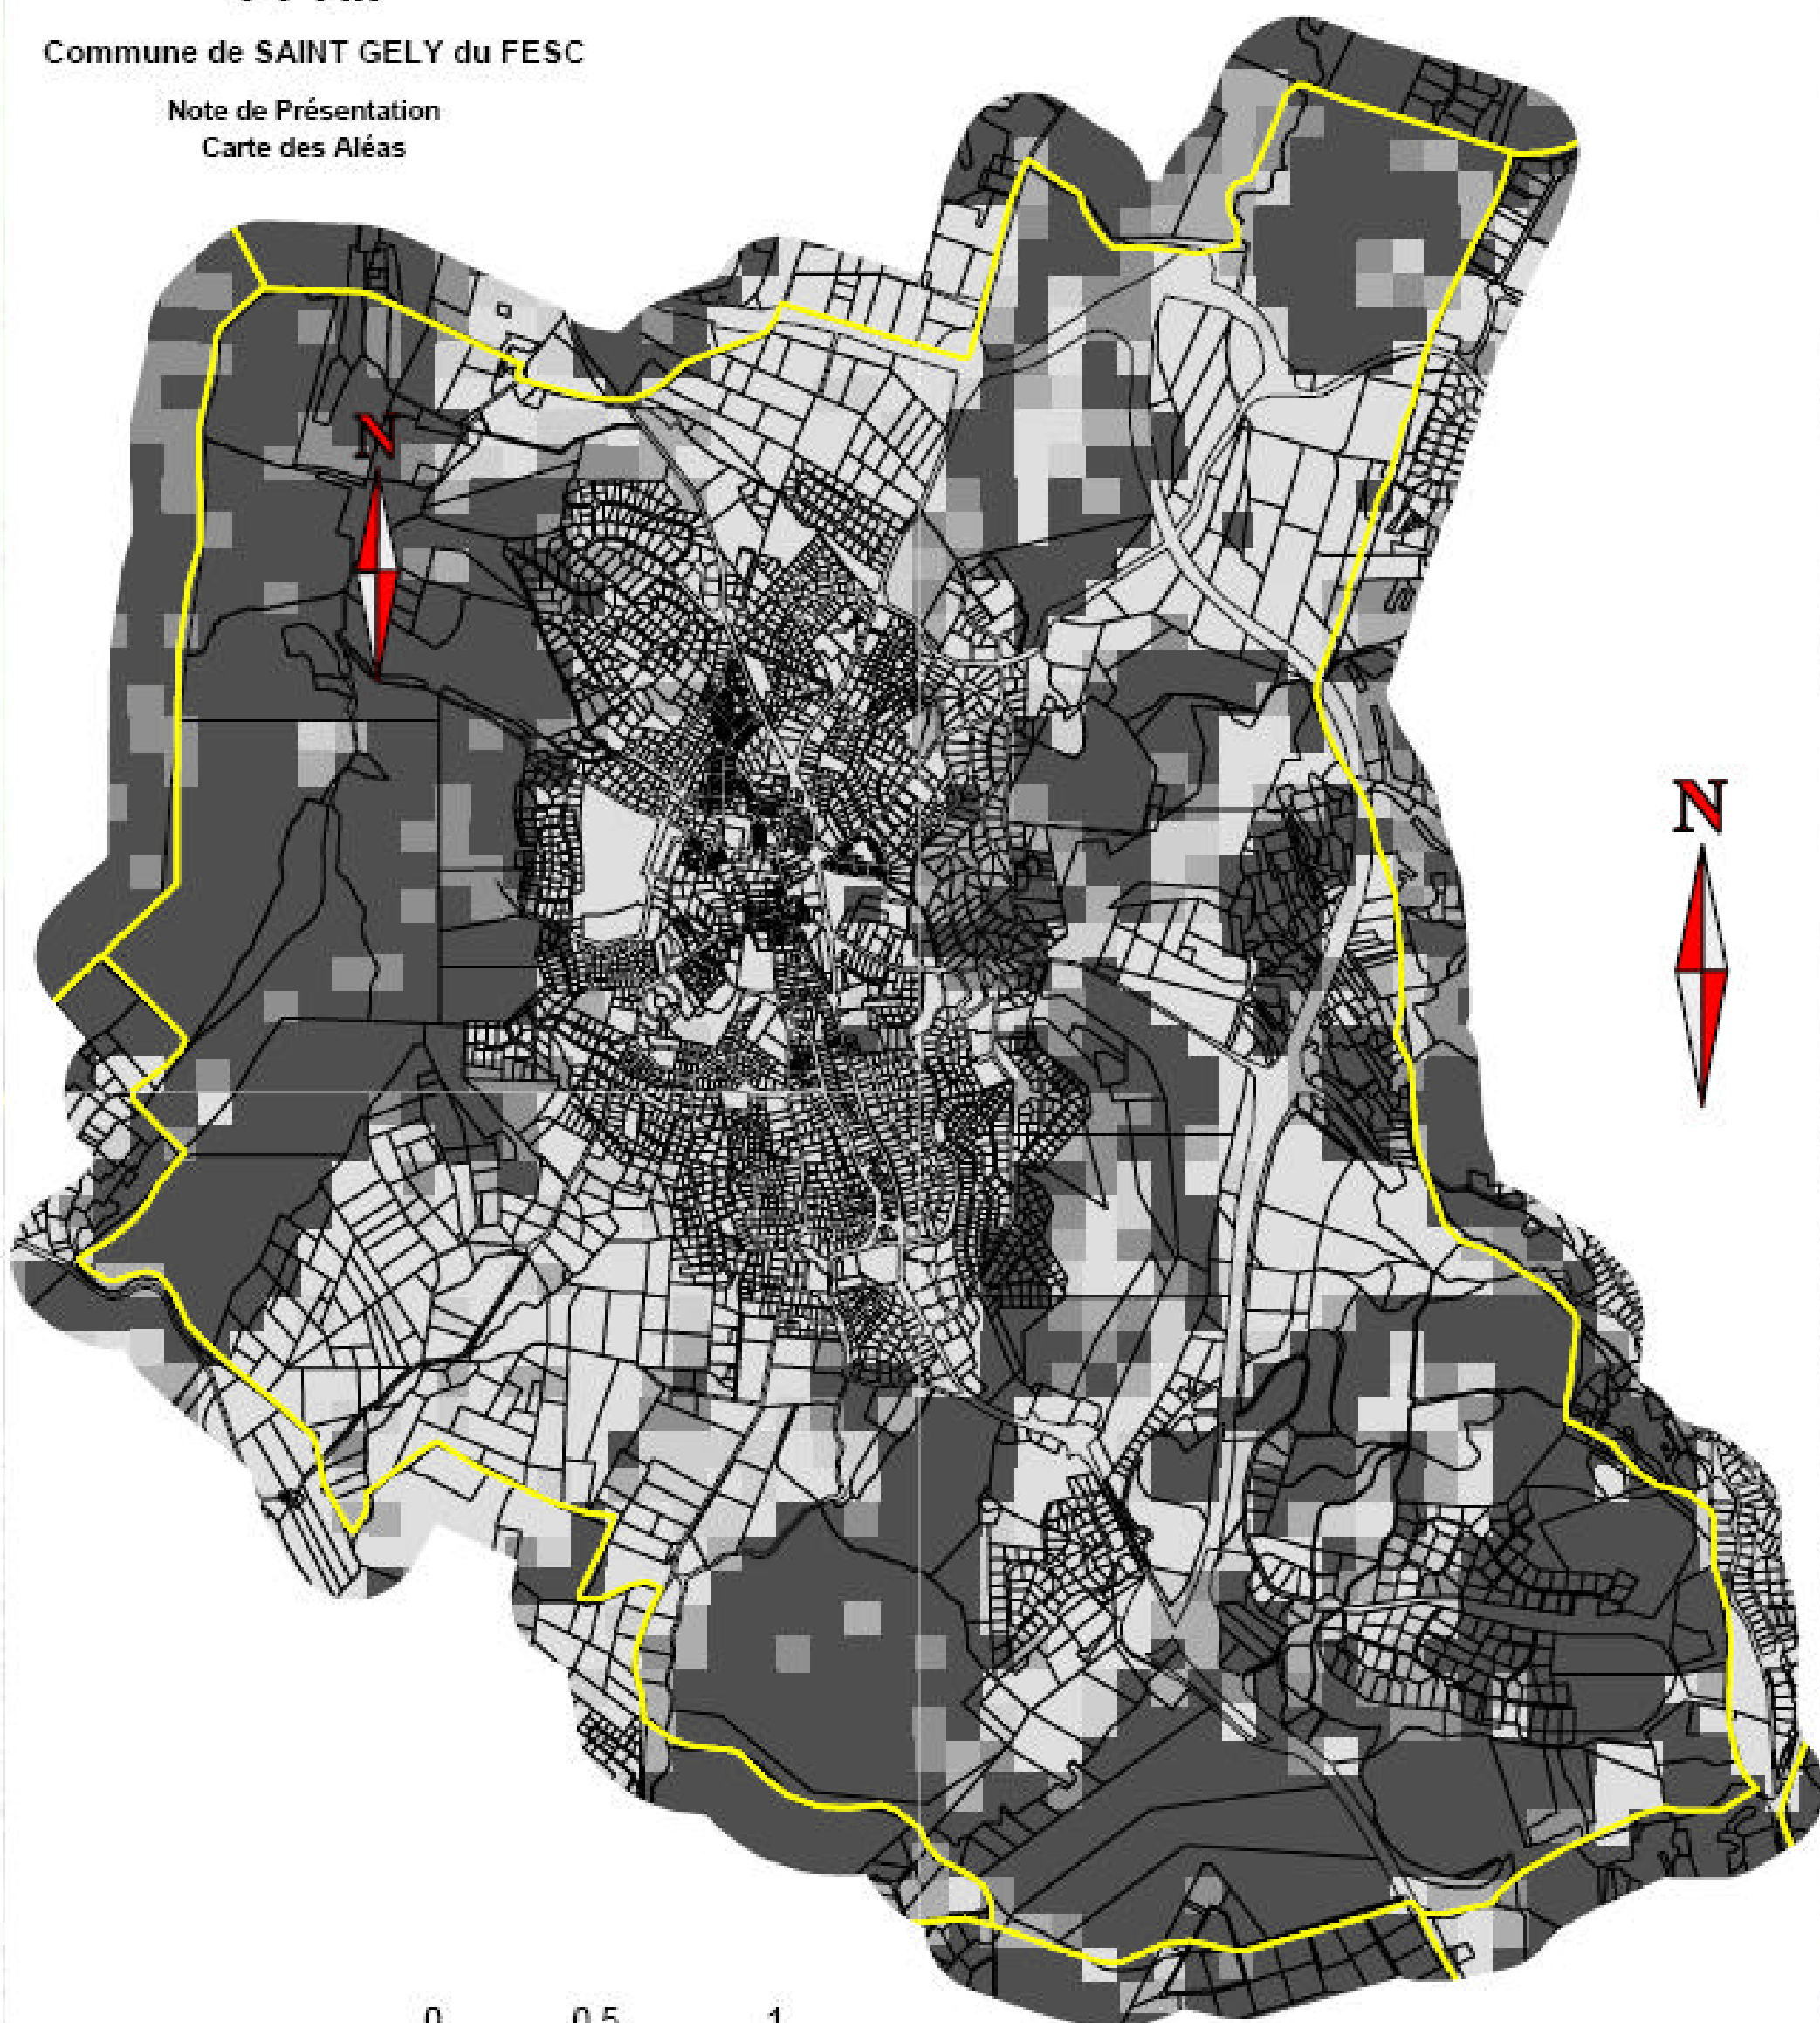

PREFECTURE DE L'HERAULT

# PPRIF

Commune de SAINT GELY du FESC

Note de Présentation  
Carte des Aléas

Kilomètres

Aléa incendie de forêt	
Très fort	(687)
Elevé	(183)
Moyen	(83)
Modéré	(128)
Faible	(1255)

Données issues de  
"Etude d'Aléa" et "Cadastré DGI" -  
DDAF34 - Mai 2005 - NCL

DIRECTION  
Départementale  
des Territoires  
et de la Mer