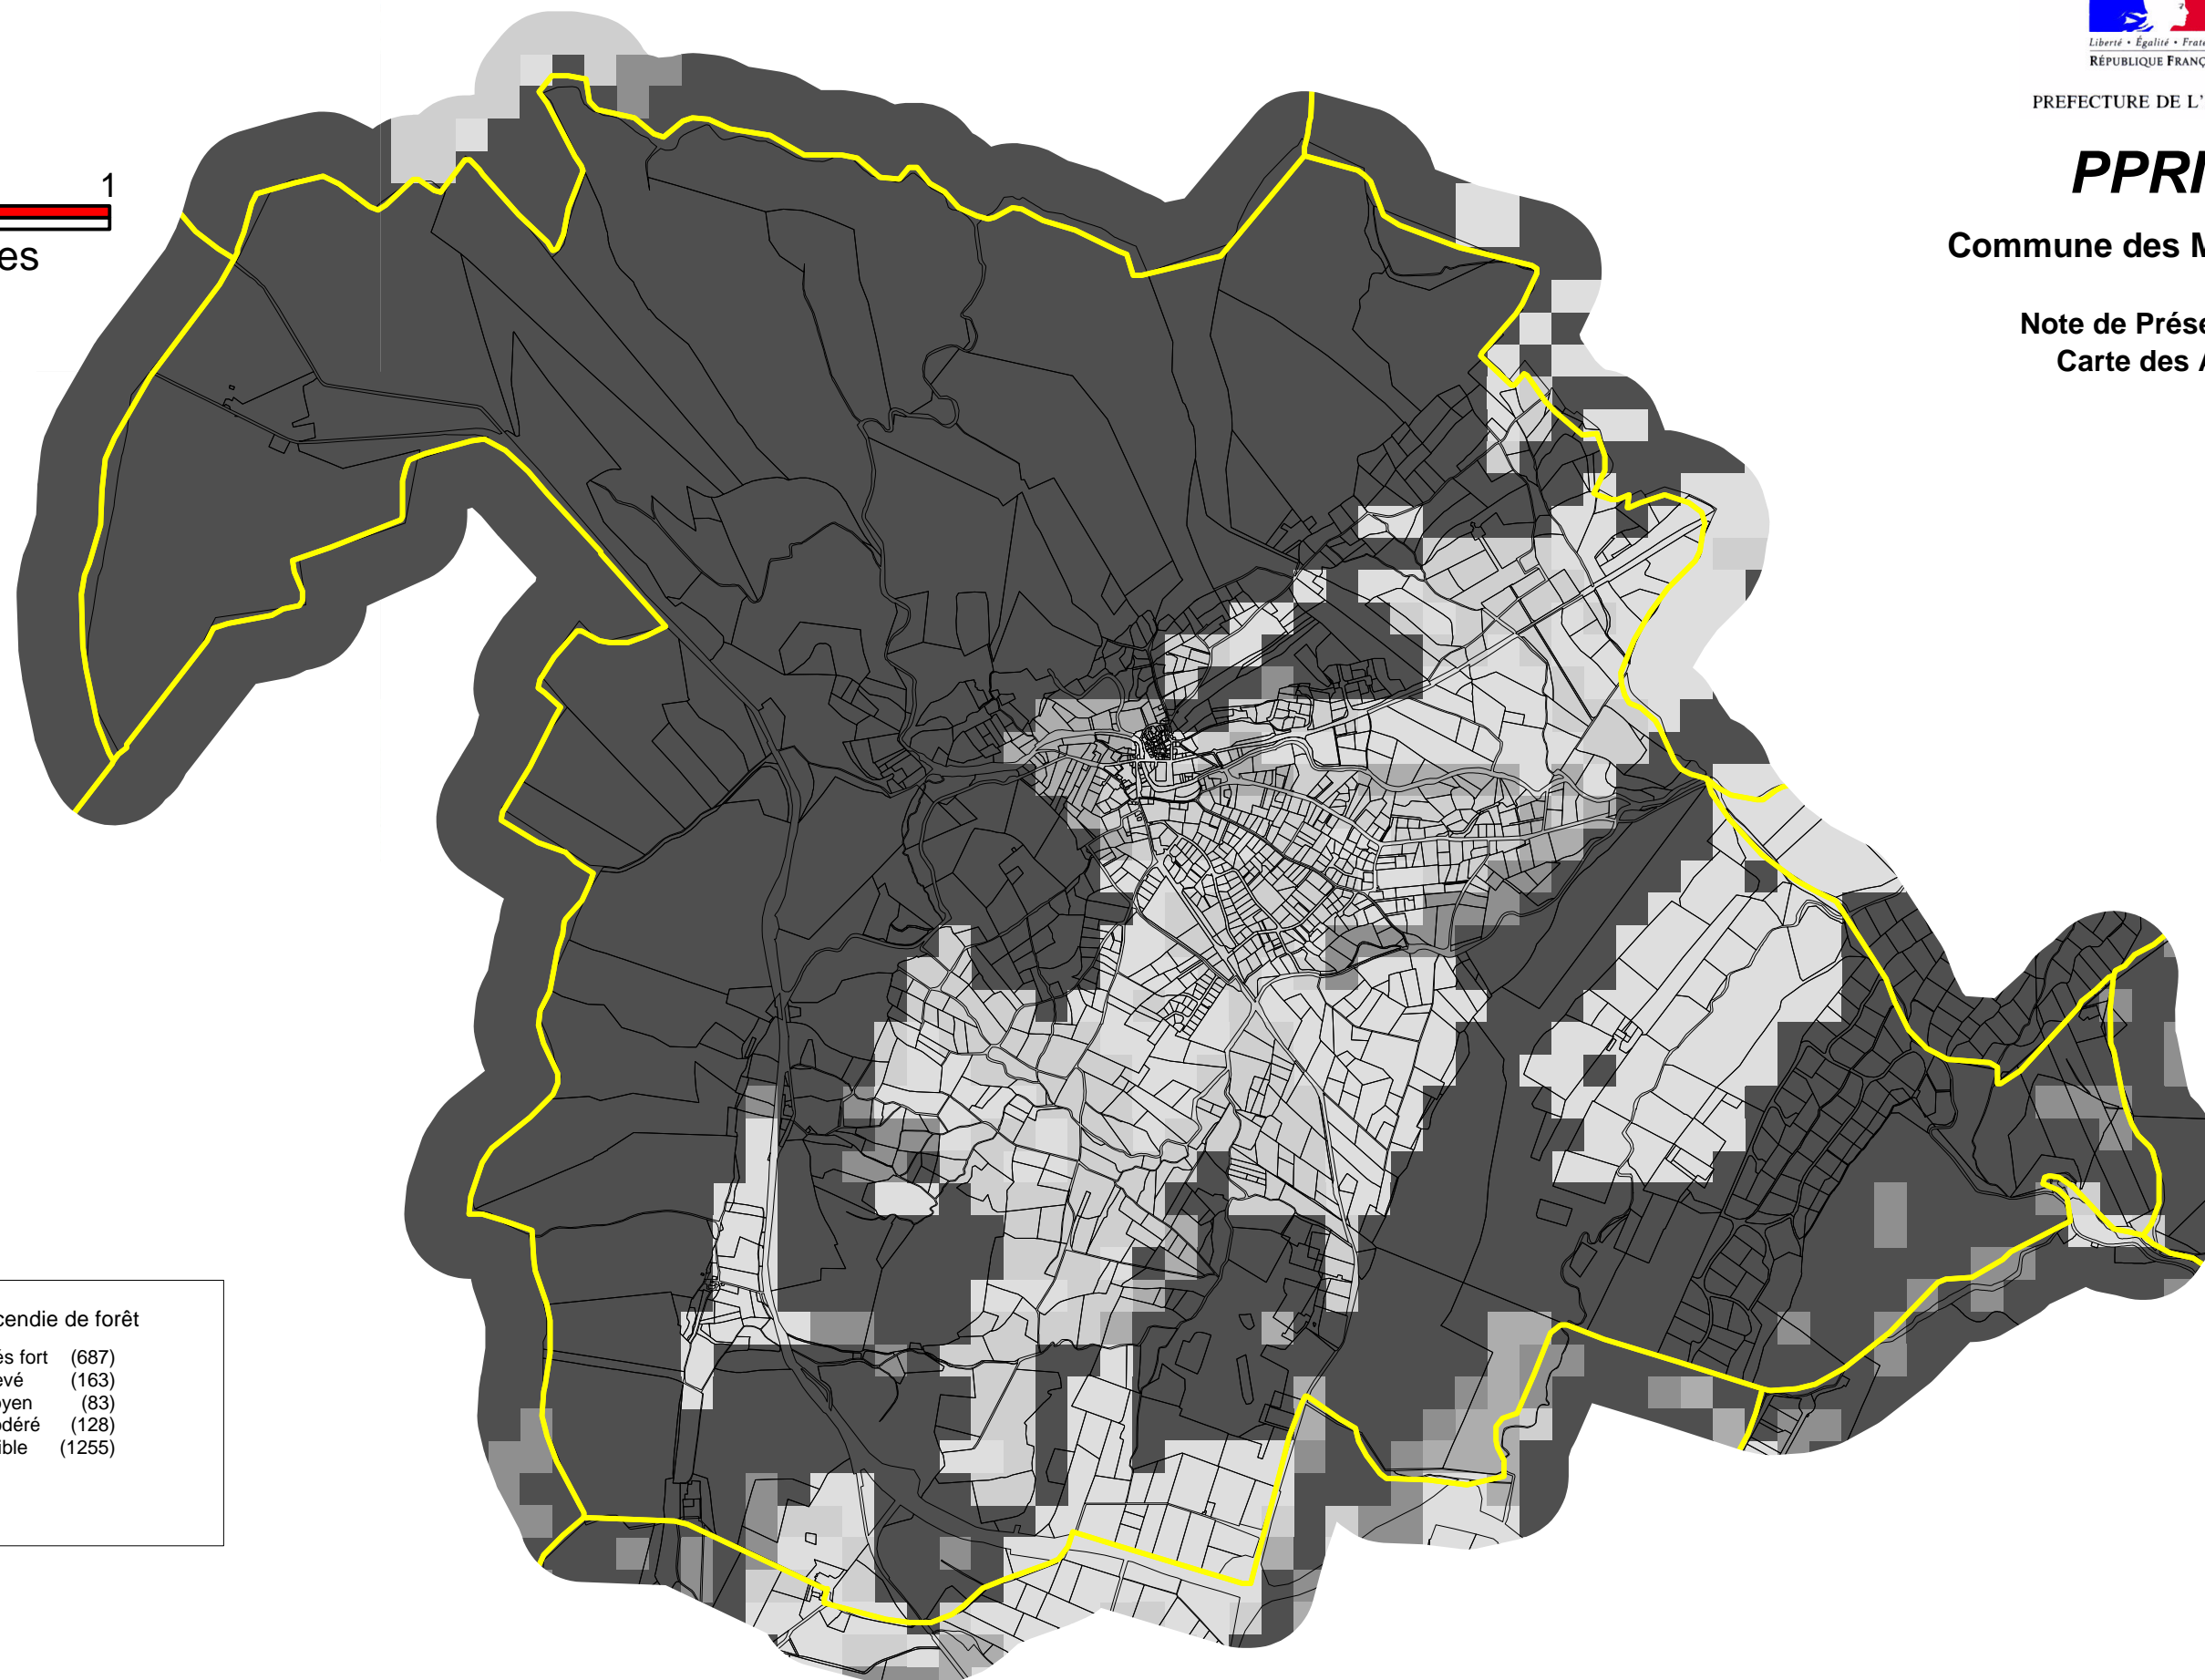

PREFECTURE DE L'HERAULT

PPRIF

Commune des MATELLES

Note de Présentation
Carte des Aléas

Aléa incendie de forêt

■ Très fort	(687)
■ Elevé	(163)
■ Moyen	(83)
■ Modéré	(128)
■ Faible	(1255)

Données issues de
"Etude d'Aléa" et "Cadastré DGI" -
DDAF34 - Mai 2005 - MCL

DIRECTION
DÉPARTEMENTALE
DE L'AGRICULTURE
ET DE LA FORÊT