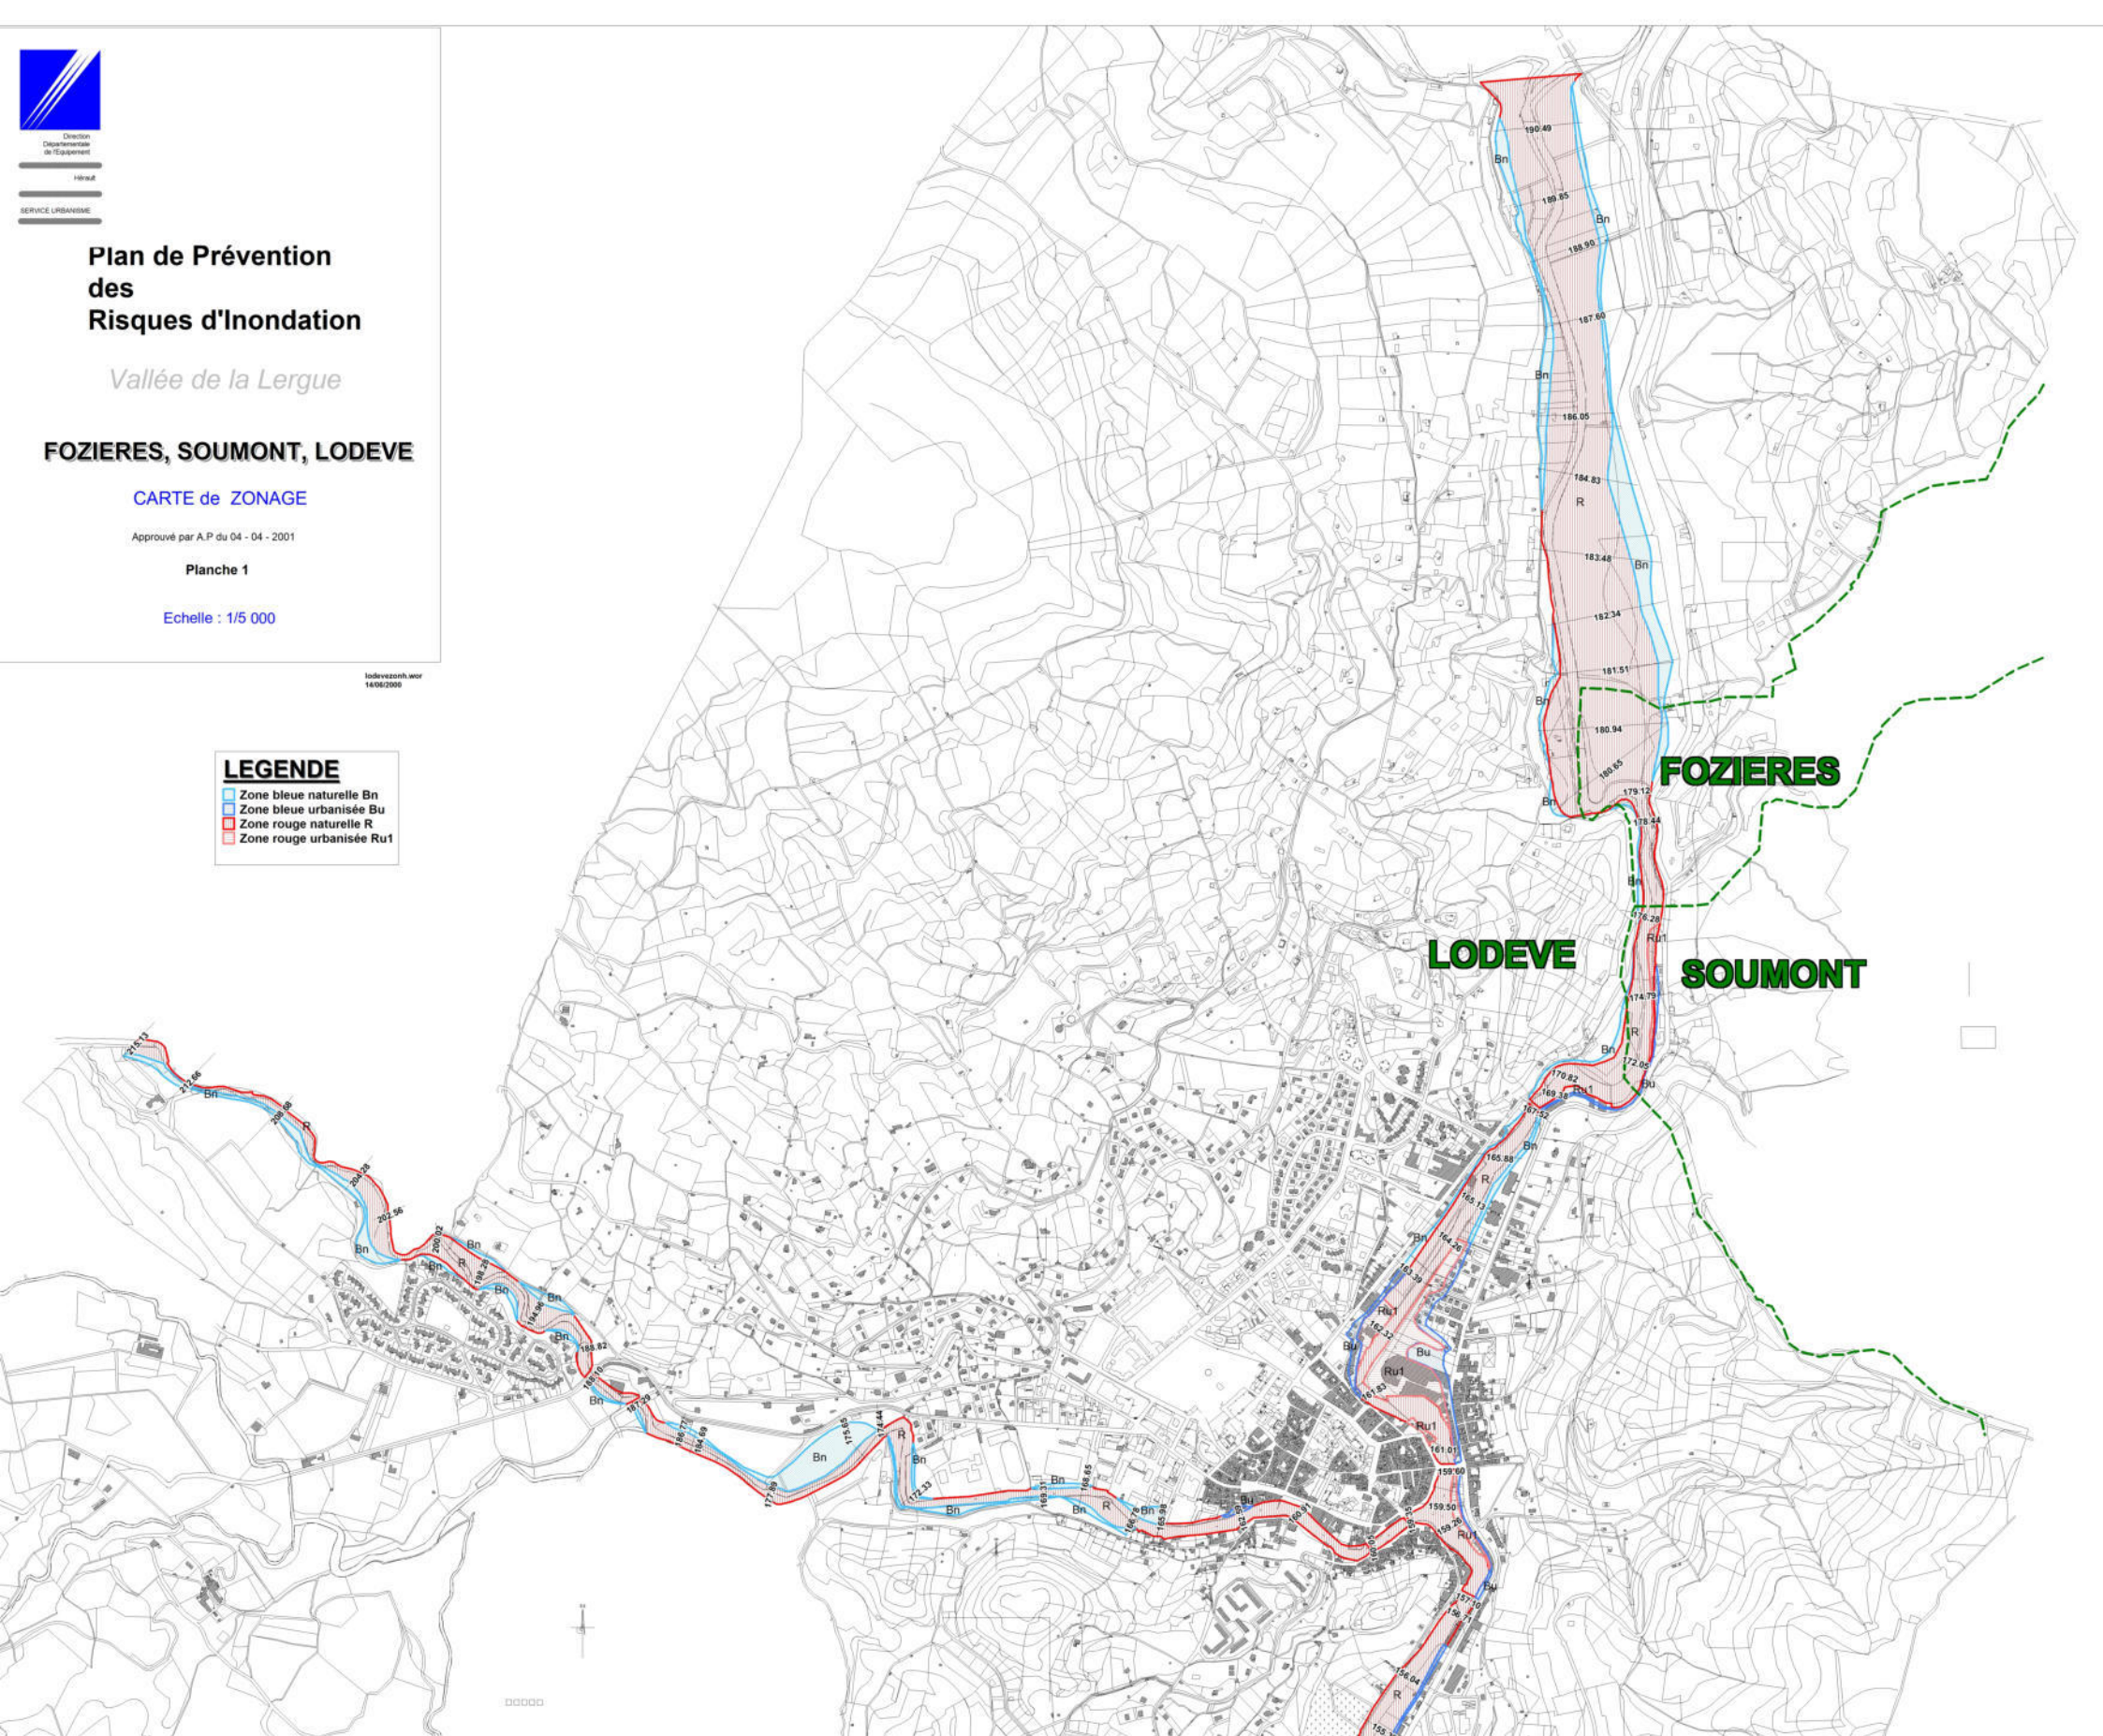

# Plan de Prévention des Risques d'Inondation

Vallée de la Lergue

FOZIERES, SOUMONT, LODEVE

CARTE de ZONAGE

Approuvé par A.P du 04 - 04 - 2001

Planche 1

Echelle : 1/5 000

lodvezoom.wor  
14/04/2000

## LEGENDE

- Zone bleue naturelle Bn
- Zone bleue urbanisée Bu
- Zone rouge naturelle R
- Zone rouge urbanisée Ru1

Direction  
Départementale  
de l'Équipement

Hérault

# Plan de Prévention des Risques d'Inondation

*Vallée de la Lergue*

**FOZIERES, SOUMONT, LODEVE**

CARTE de ZONAGE

Approuvé par A.P du 04 - 04 - 2001

Planche 2

Echelle : 1/5 000

lodeve200b.wor  
14/06/2000

## LEGENDE

- Zone bleue naturelle Bn
- Zone bleue urbanisée Bu
- Zone rouge naturelle R
- Zone rouge urbanisée Ru1