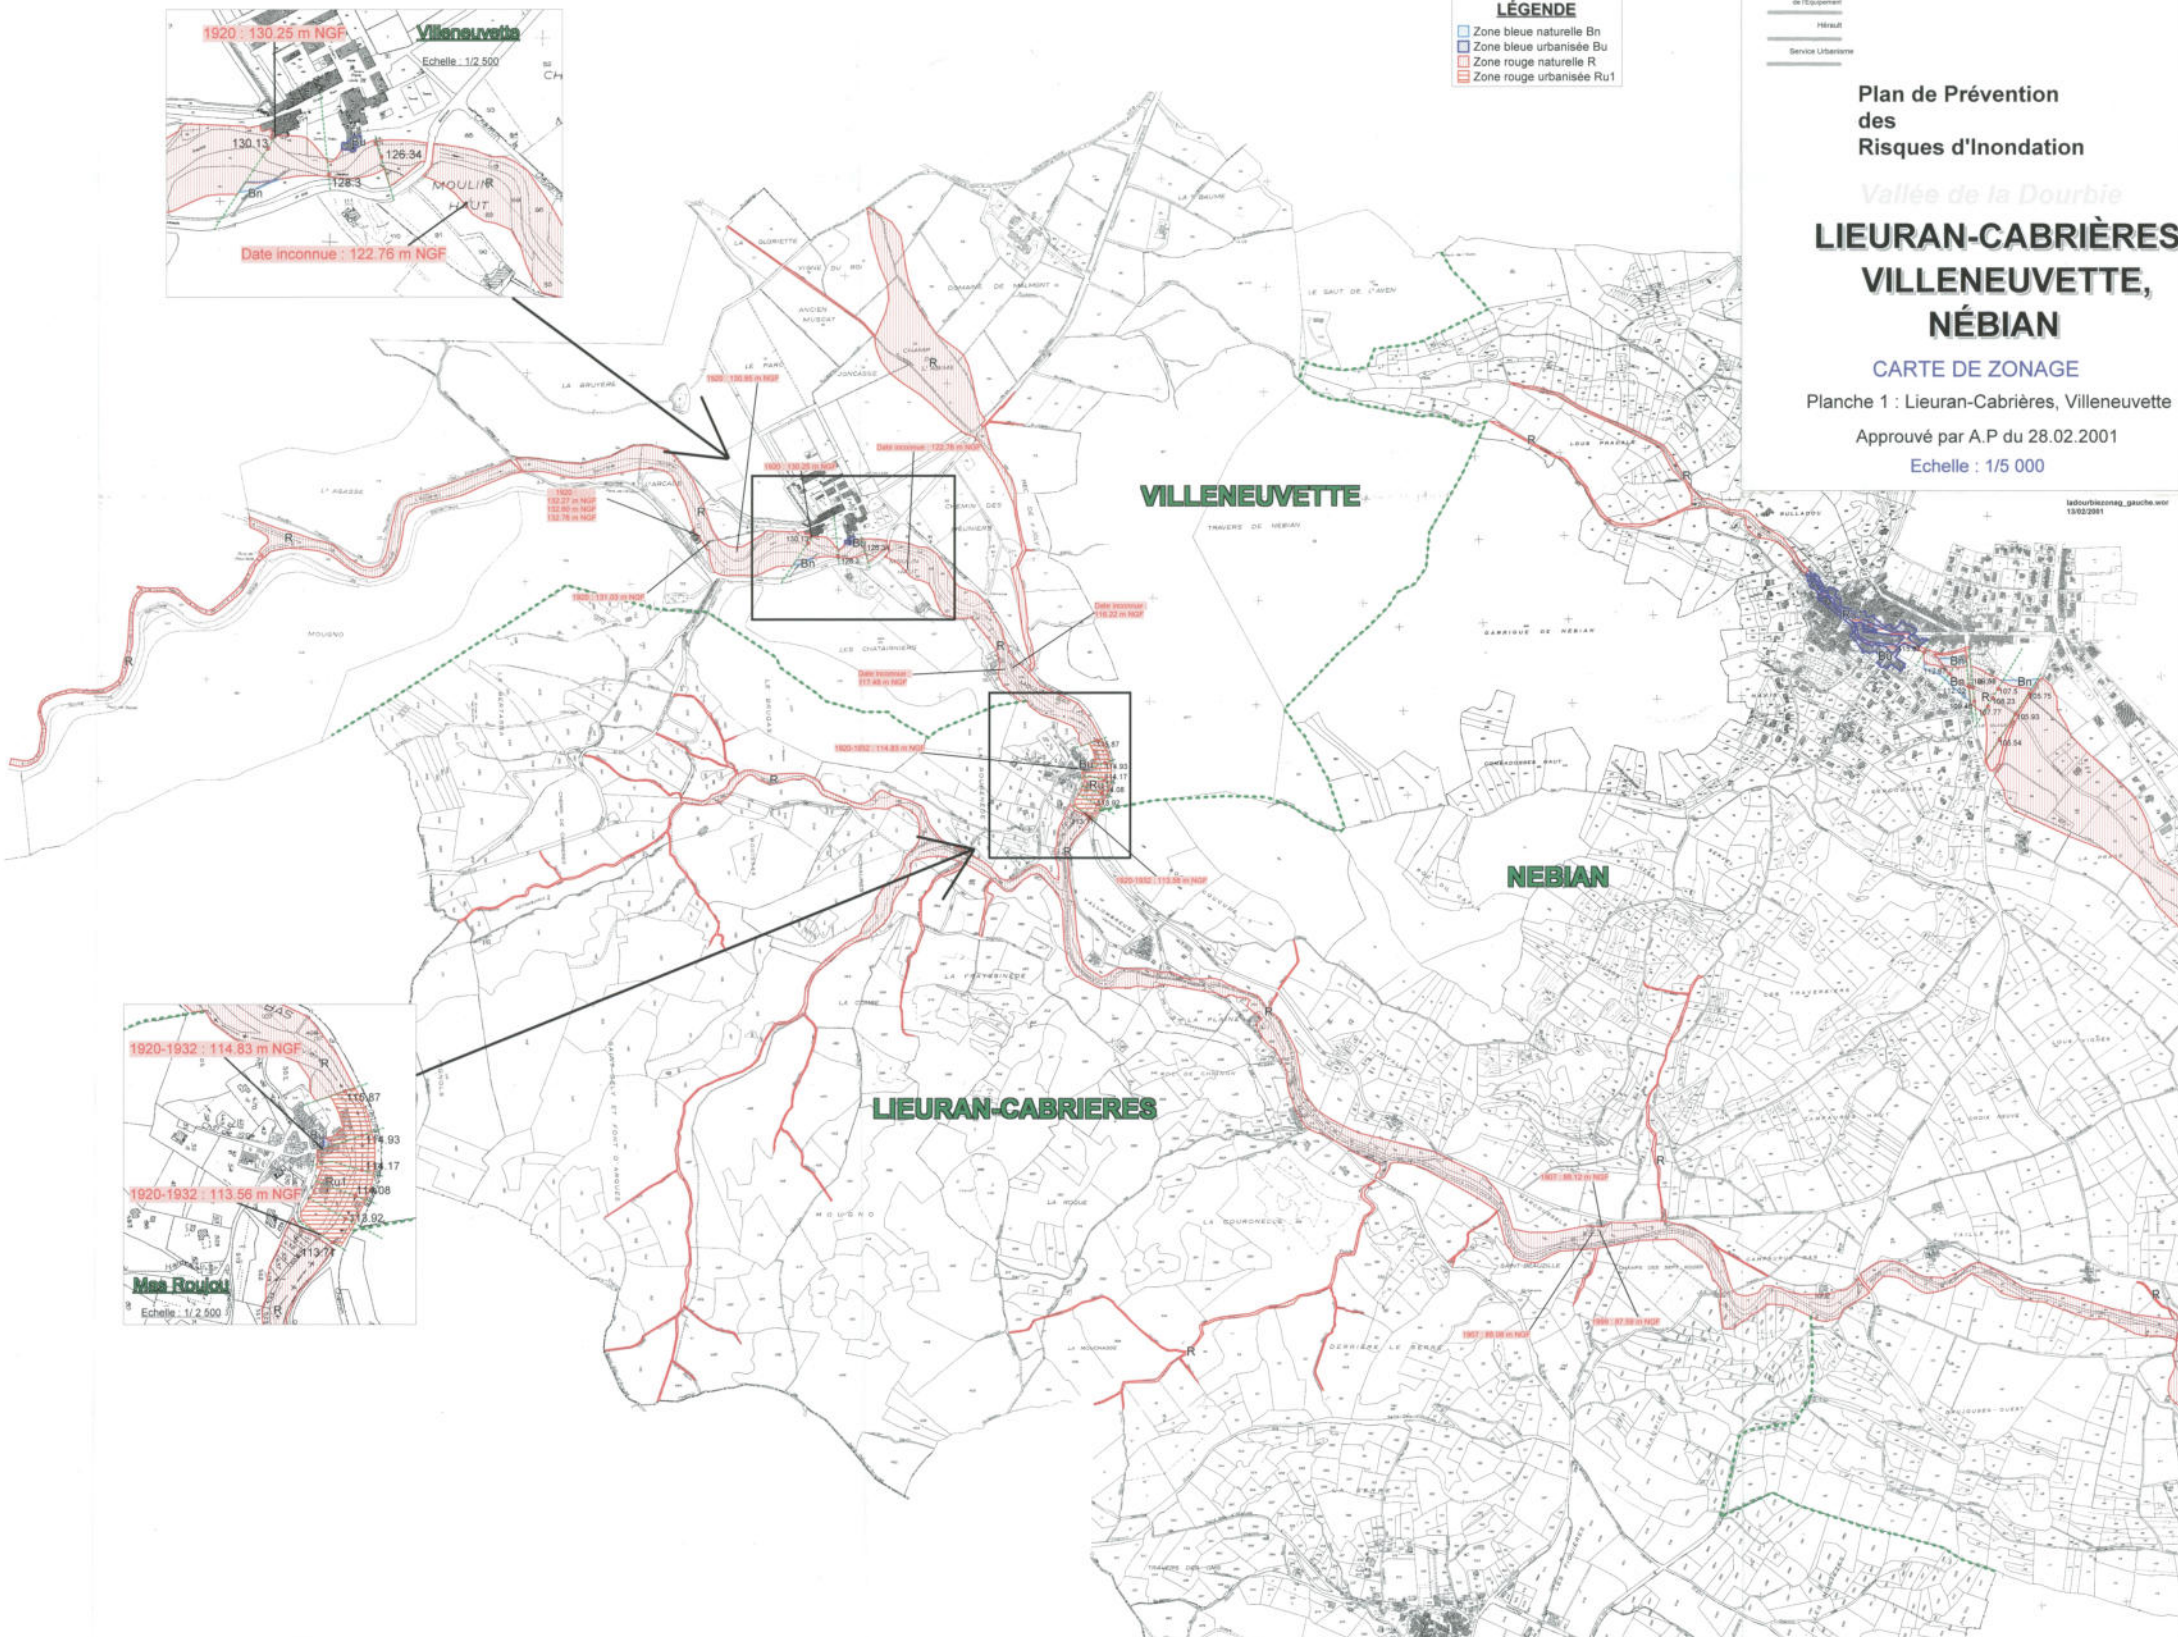

LÉGENDE

- Zone bleue naturelle Bn
- Zone bleue urbanisée Bu
- Zone rouge naturelle R
- Zone rouge urbanisée Ru1

**Plan de Prévention
 des
 Risques d'Inondation**

Vallée de la Dourbie

**LIEURAN-CABRIÈRES,
 VILLENEUVETTE,
 NÉBIAN**

CARTE DE ZONAGE

Planche 1 : Lieuran-Cabrières, Villeneuve

Approuvé par A.P du 28.02.2001

Echelle : 1/5 000

ledourbiezonag_gauche_wor
13022981