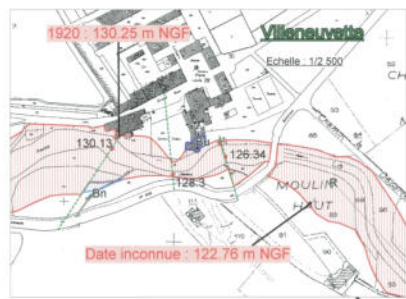

LÉGENDE

- Zone bleue naturelle Bn
- Zone bleue urbanisée Bu
- Zone rouge naturelle R
- Zone rouge urbanisée Ru1

**Plan de Prévention
 des
 Risques d'Inondation**

Vallée de la Dourbie

**LIEURAN-CABRIÈRES,
 VILLENEUVETTE,
 NÉBIAN**

CARTE DE ZONAGE

Planche 1 : Lieuran-Cabrières, Villeneuve

Approuvé par A.P du 28.02.2001

Echelle : 1/5 000

ledourbiezonag_gauche_wor
13022981