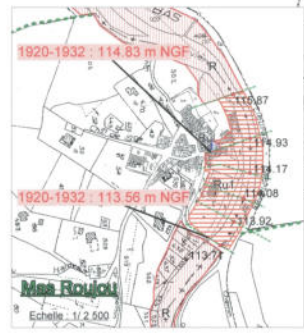

LÉGENDE

- Zone bleue naturelle Bn
- Zone bleue urbanisée Bu
- Zone rouge naturelle R
- Zone rouge urbanisée Ru1

**Plan de Prévention
 des
 Risques d'Inondation**

Vallée de la Dourbie

**LIEURAN-CABRIÈRES,
 VILLENEUVETTE,
 NÉBIAN**

CARTE DE ZONAGE

Planche 1 : Lieuran-Cabrières, Villeneuve

Approuvé par A.P du 28.02.2001

Echelle : 1/5 000

ledourbiezonag_gauche_wor
13022981