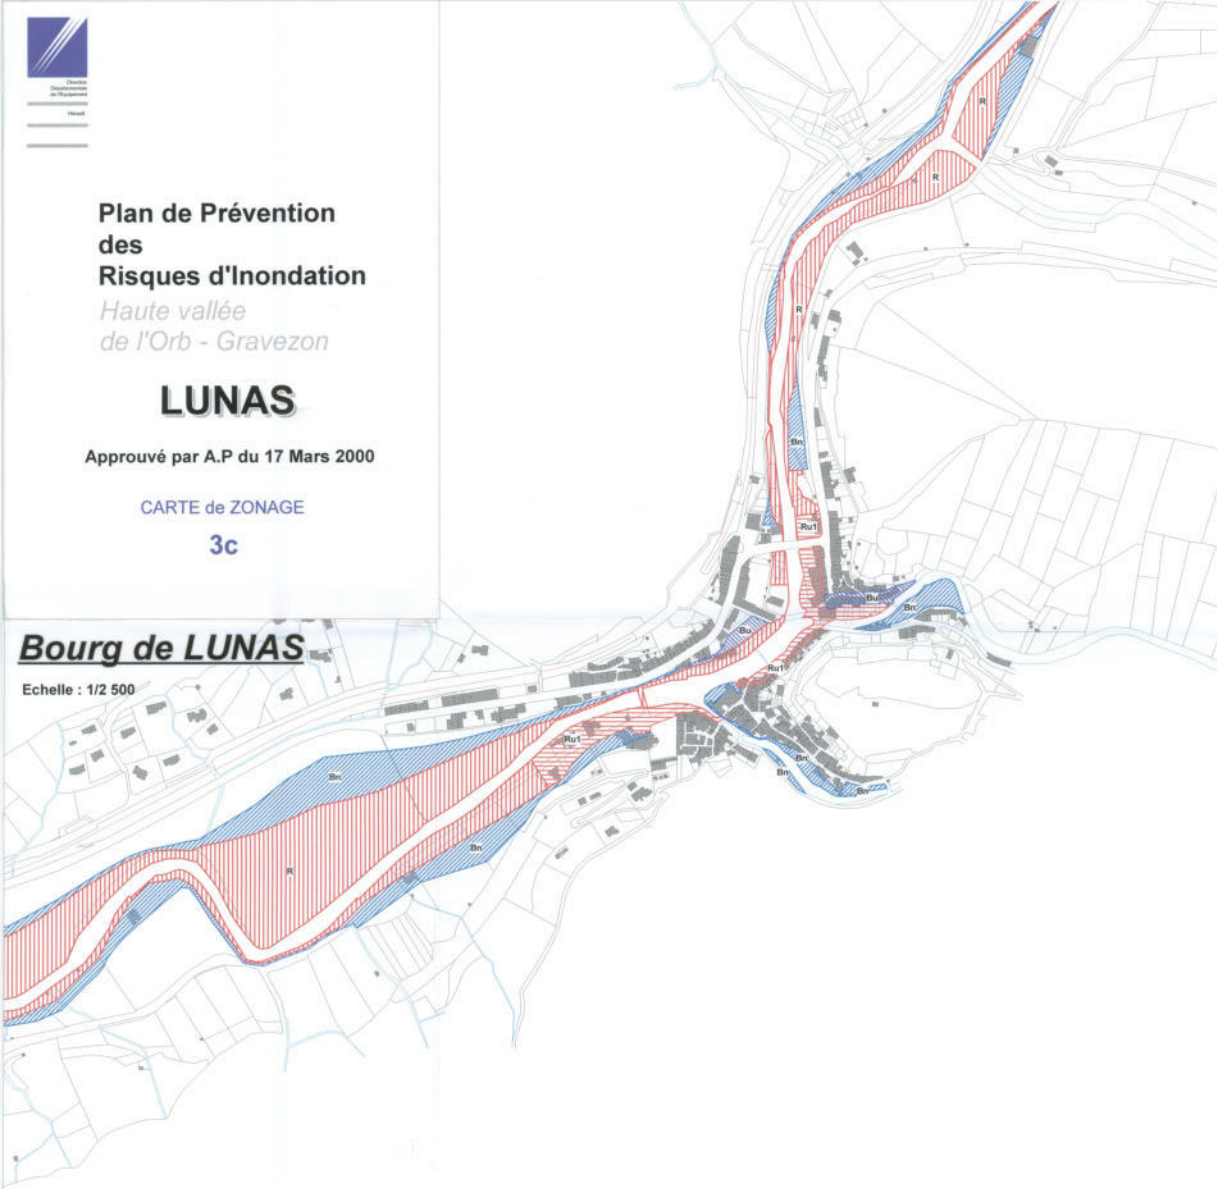

**Plan de Prévention
des
Risques d'Inondation**

*Haute vallée
de l'Orb - Gravezon*

LUNAS

Approuvé par A.P du 17 Mars 2000

CARTE de ZONAGE

3c

Bourg de LUNAS

Echelle : 1/2 500