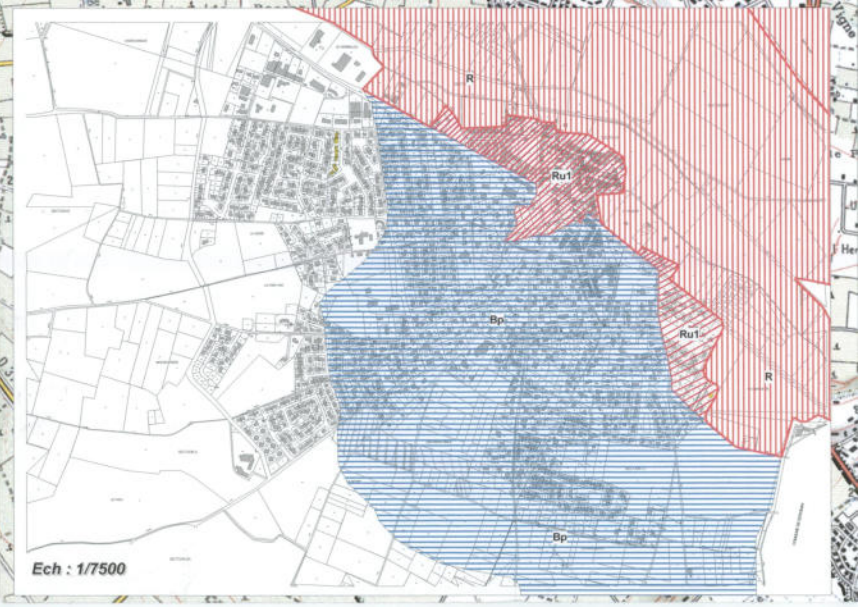

# Plan de Prévention des Risques d'Inondation

Basse Plaine  
de l'Orb

## SAUVIAN

Approuvé par A.P du 29.09.1999

CARTE DE ZONAGE

3

Echelle : 1/10000

Ech : 1/7500