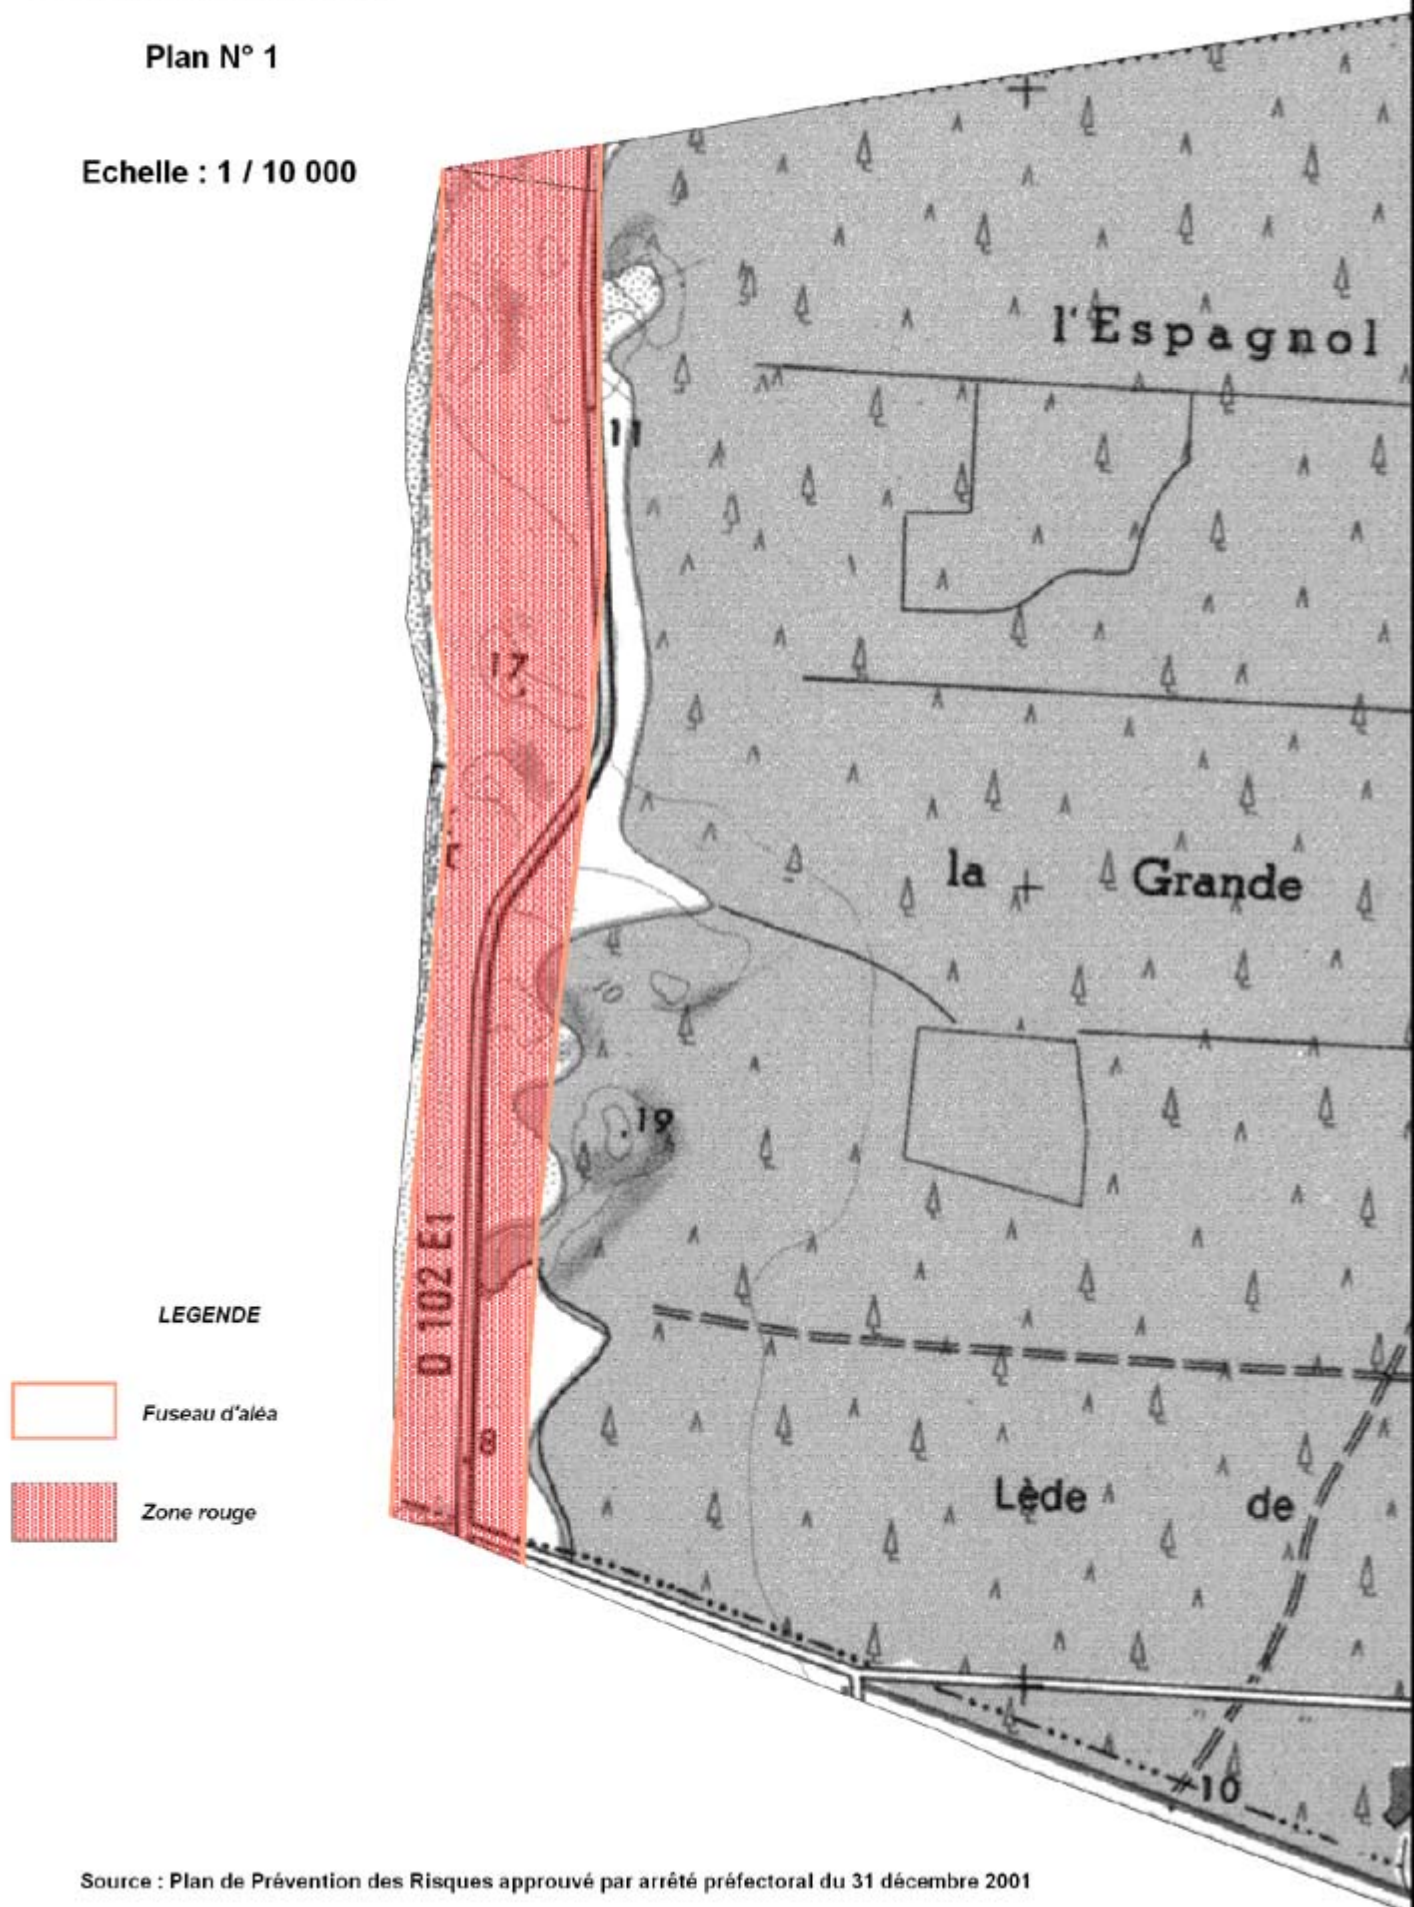

Commune de : VENSAC

Plan N° 1

Echelle : 1 / 10 000

LEGENDE

-  Fuseau d'aléa
-  Zone rouge