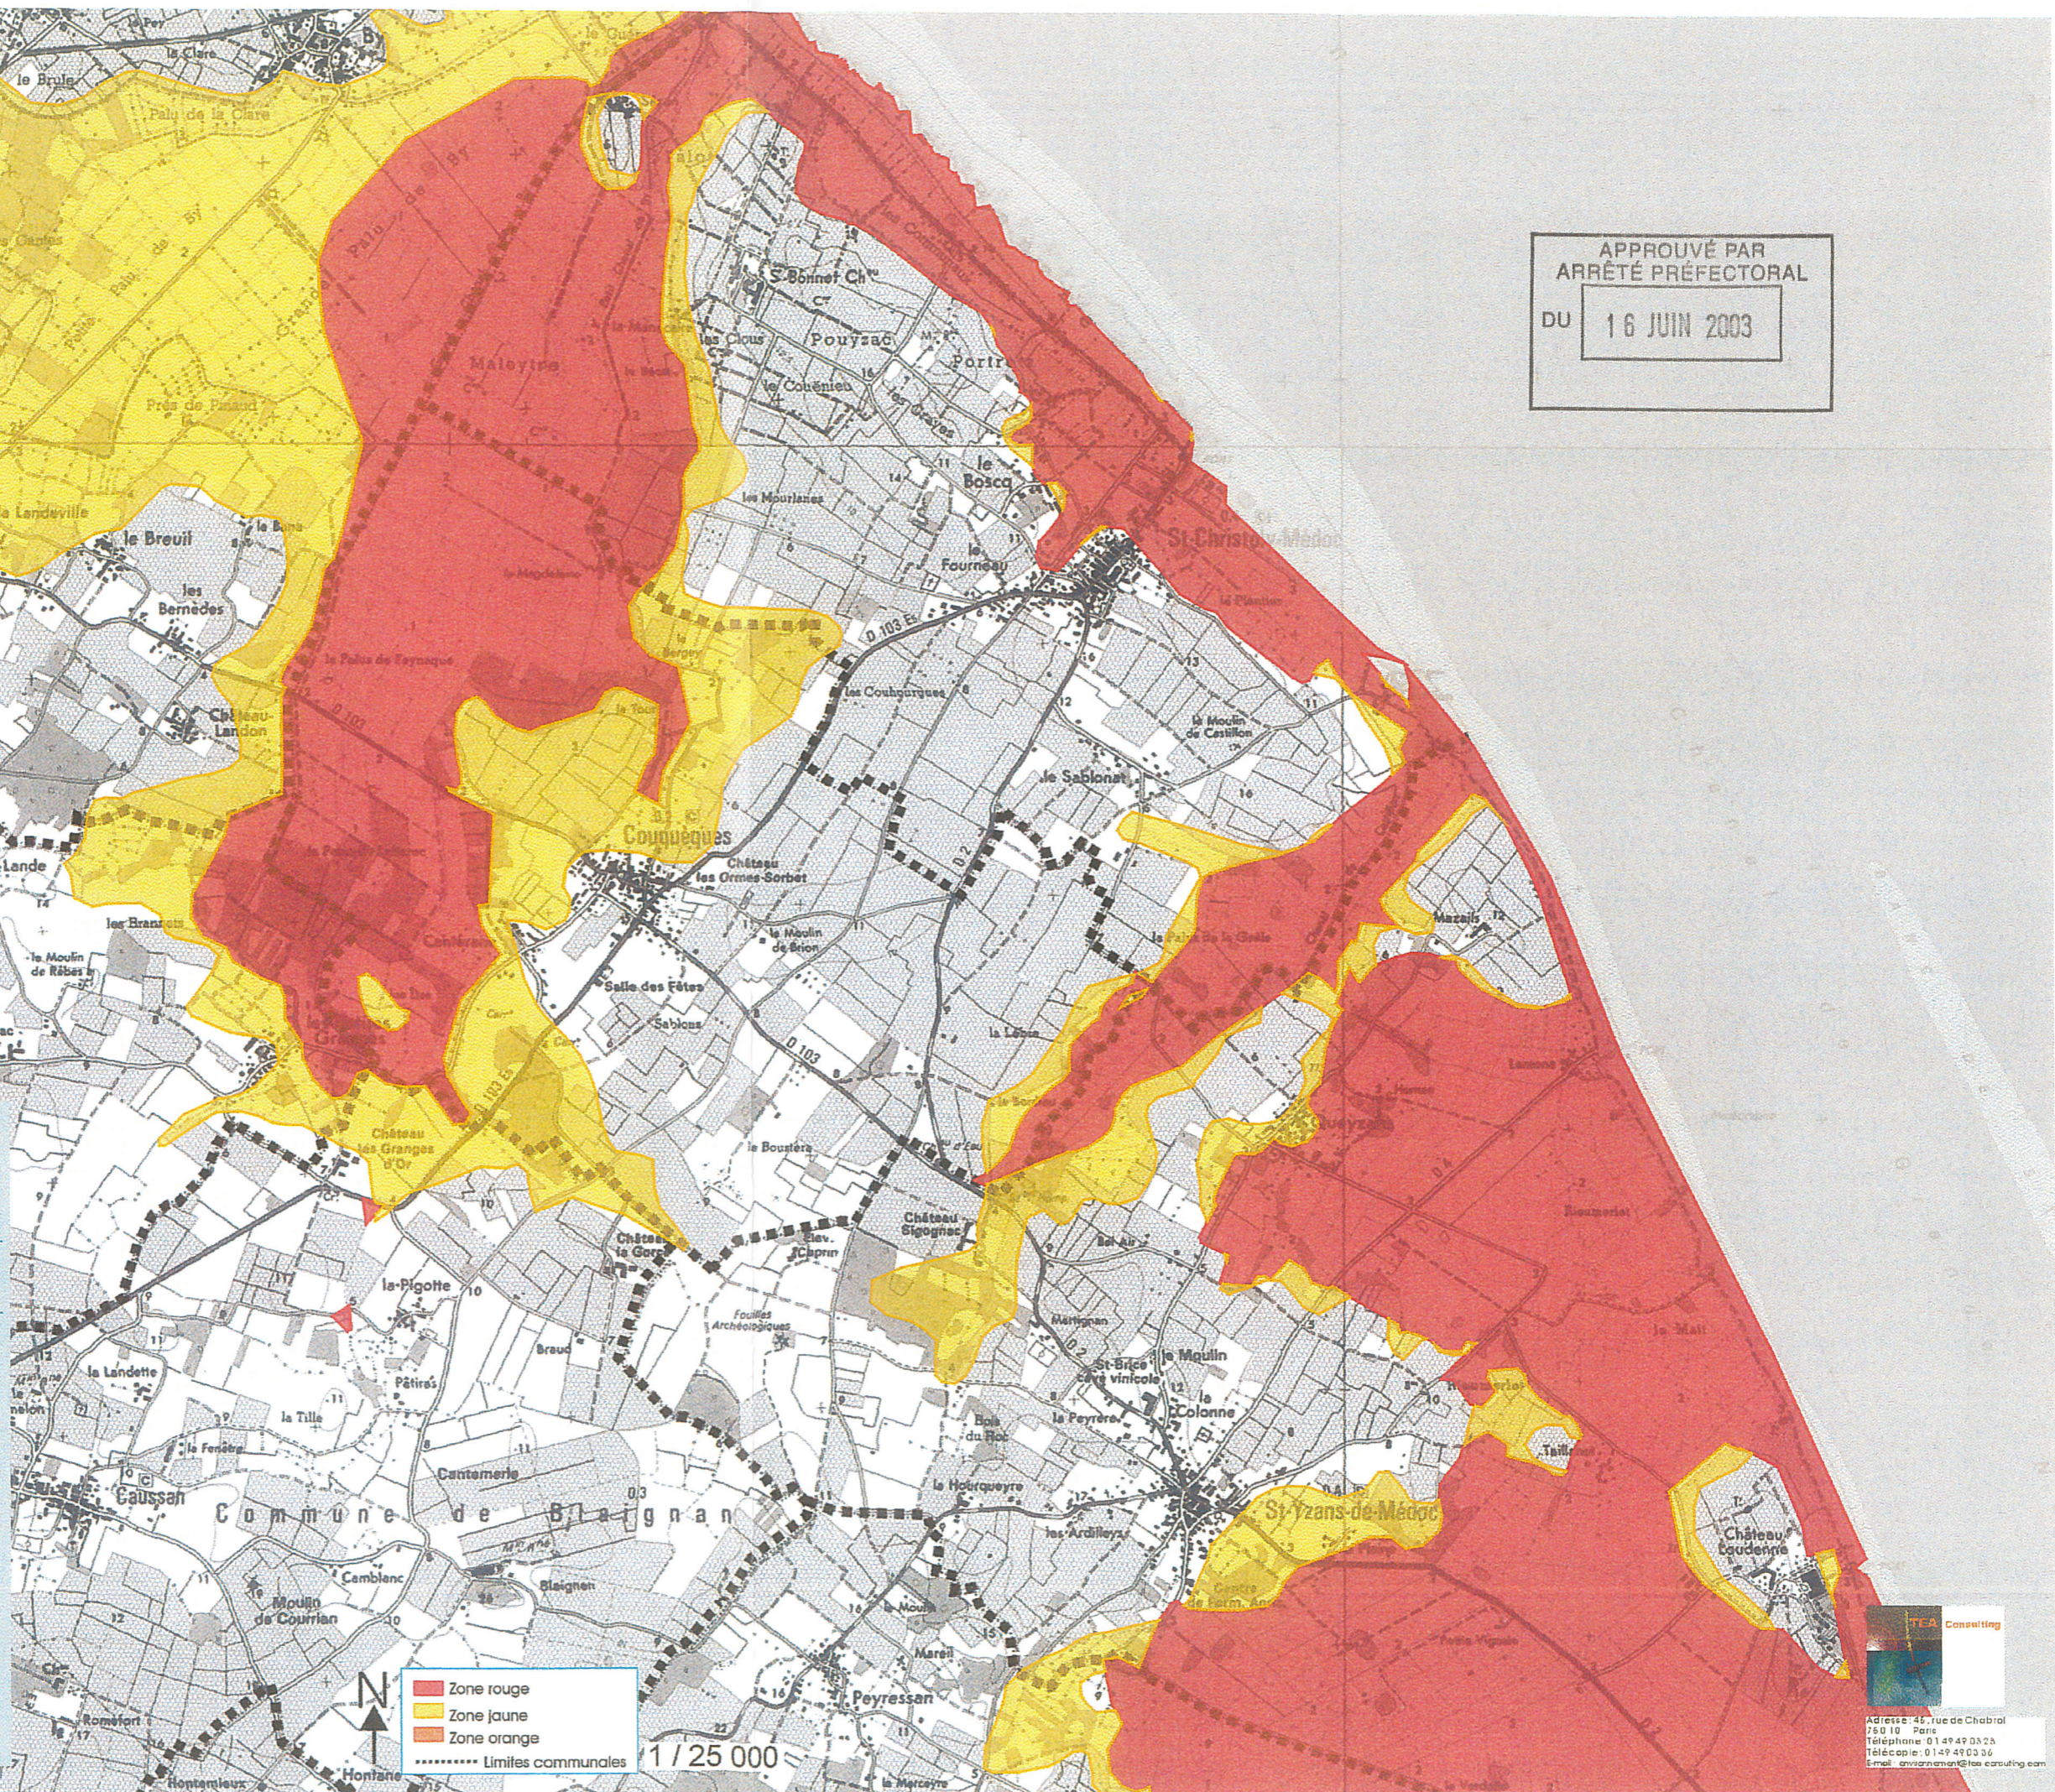

APPROUVÉ PAR
ARRÊTÉ PRÉFECTORAL
DU 16 JUIN 2003

Préfecture de la Gironde

Service Interministériel Régional de Défense et de Protection Civile
Direction Départementale de l'Équipement de la Gironde

Carte communale de zonage réglementaire

PLAN DE PREVENTION
DES RISQUES D'INONDATION

ESTUAIRE DE LA GIRONDE

SECTEUR DU MEDOC CENTRE

COMMUNE DE COUQUEQUES

■ Zone rouge
■ Zone jaune
■ Zone orange
- - - - - Limites communales

1 / 25 000

TEA Consulting
Adresse: 45, rue de Chabrol
75010 Paris
Téléphone: 01 49 49 08 28
Télécopie: 01 49 49 03 36
Email: environnement@teaconsulting.com