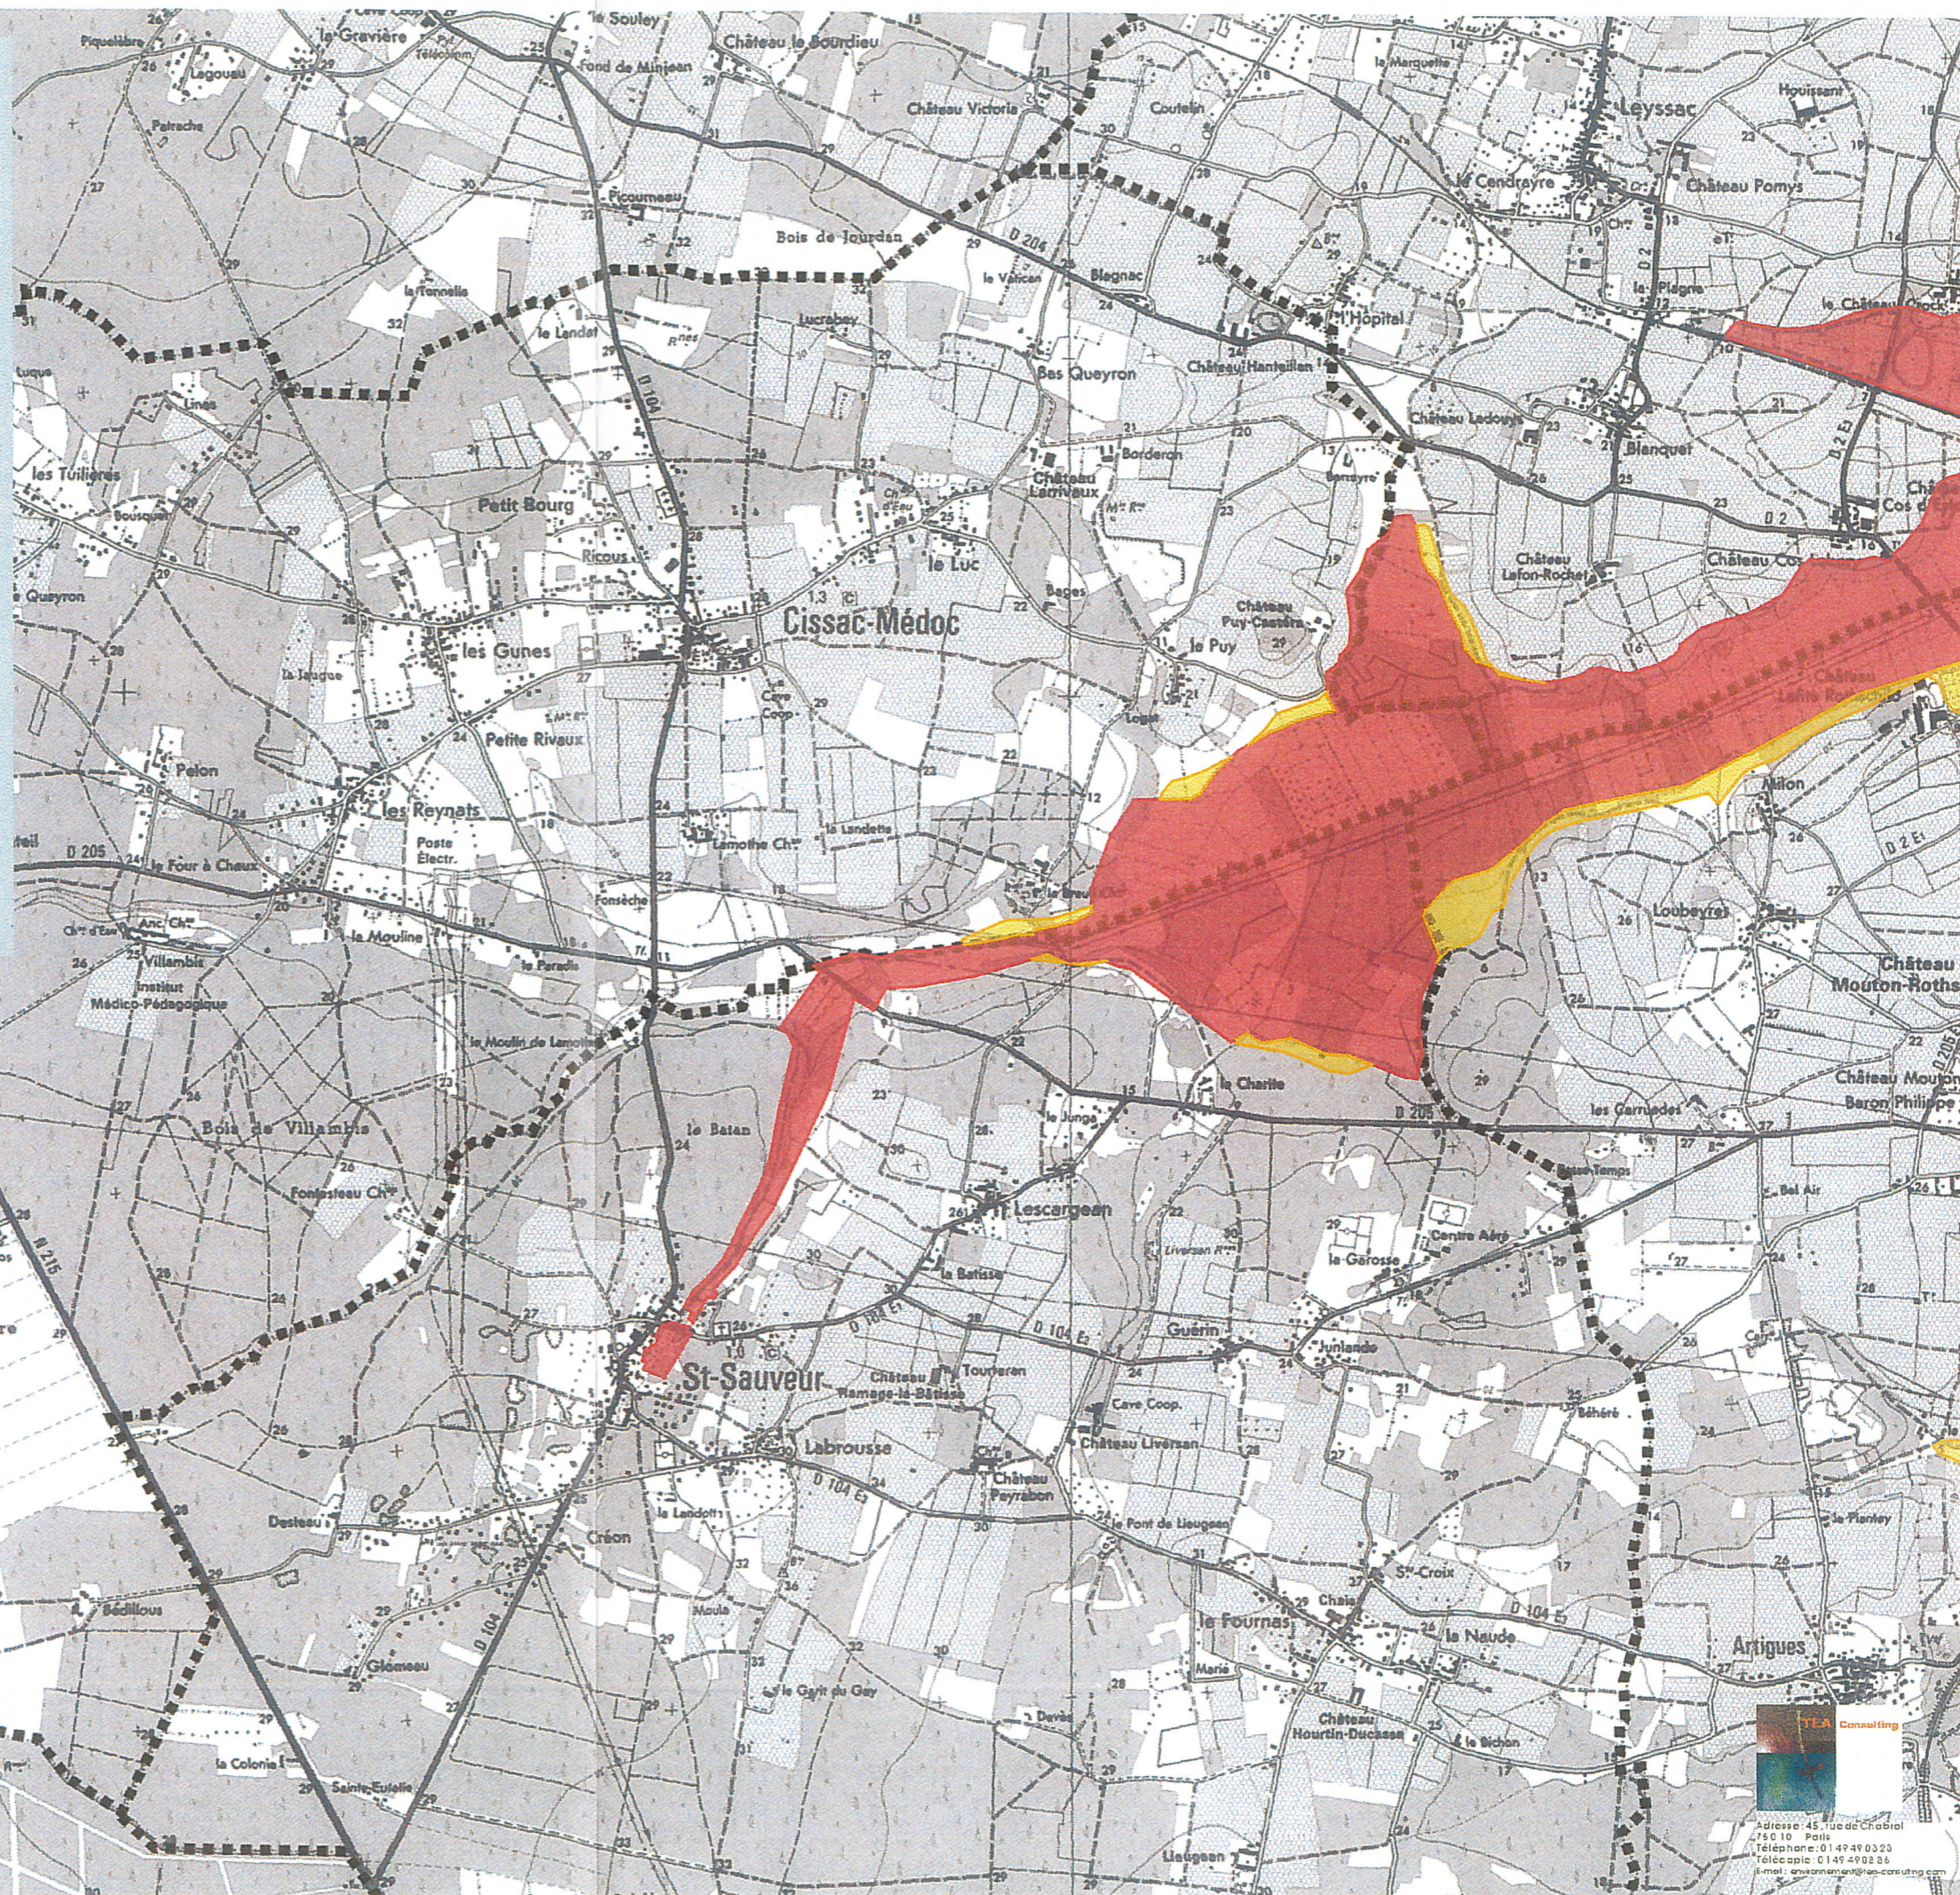

Préfecture de la Gironde

Service Interministériel Régional de Défense et de Protection Civile
Direction Départementale de l'Équipement de la Gironde

Carte communale de zonage réglementaire

PLAN DE PREVENTION DES RISQUES D'INONDATION

ESTUAIRE DE LA GIRONDE

SECTEUR DU MEDOC CENTRE

COMMUNE DE CISSAC MEDOC

APPROUVÉ PAR
ARRÊTÉ PRÉFECTORAL
DU 15 JUIN 2008

- Zone rouge
- Zone jaune
- Zone orange
- Limites communales

1 / 25 000

TEA Consulting
Adresse : 45, rue de Chabrol
75010 Paris
Téléphone : 01 49 49 03 23
Télécopie : 01 49 49 03 86
E-mail : environnement@tea-consulting.com