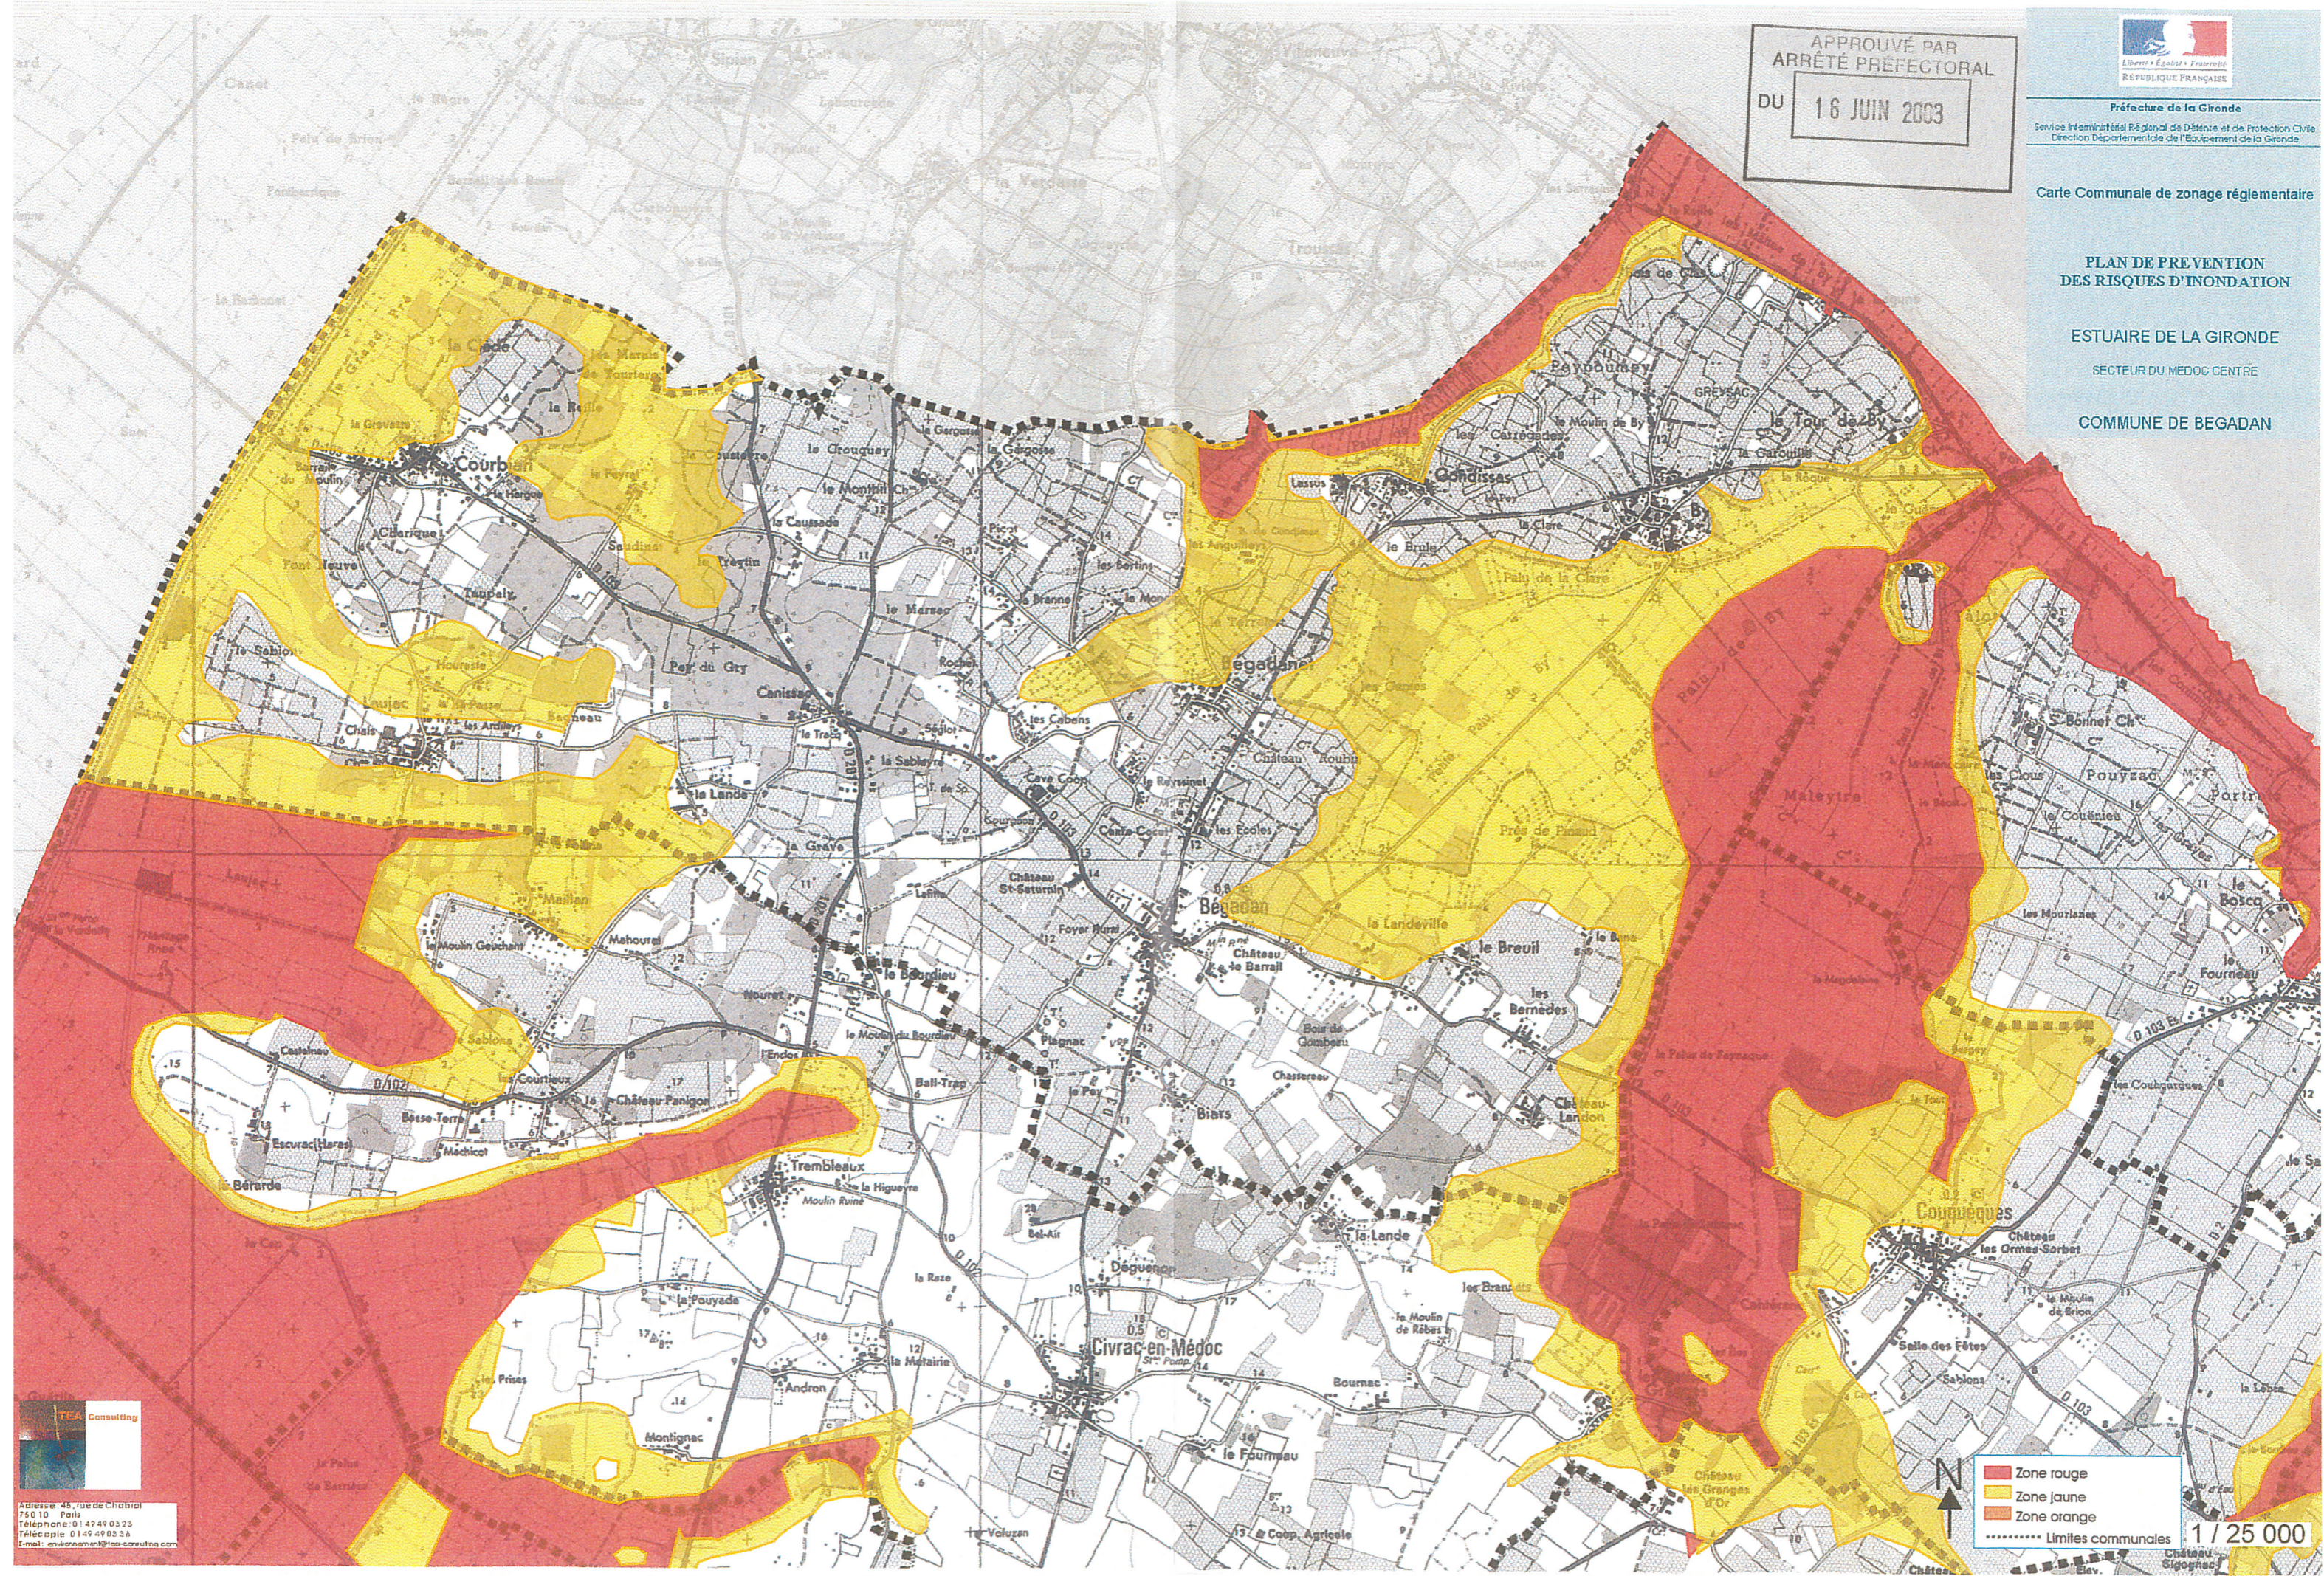

Préfecture de la Gironde

APPROUVÉ PAR
ARRÊTÉ PRÉFECTORAL
DU 16 JUIN 2003

Carte Communale de zonage réglementaire

PLAN DE PREVENTION
DES RISQUES D'INONDATION

ESTUAIRE DE LA GIRONDE

SECTEUR DU MEDOC CENTRE

COMMUNE DE BEGADAN

Zone rouge
 Zone jaune
 Zone orange
 Limites communales

1 / 25 000

FEA Consulting
Adresse: 45, rue de Chabrol
750 10 Paris
Téléphone: 01 49 49 03 23
Télécopie: 01 49 49 03 26
E-mail: environnement@fea-consulting.com