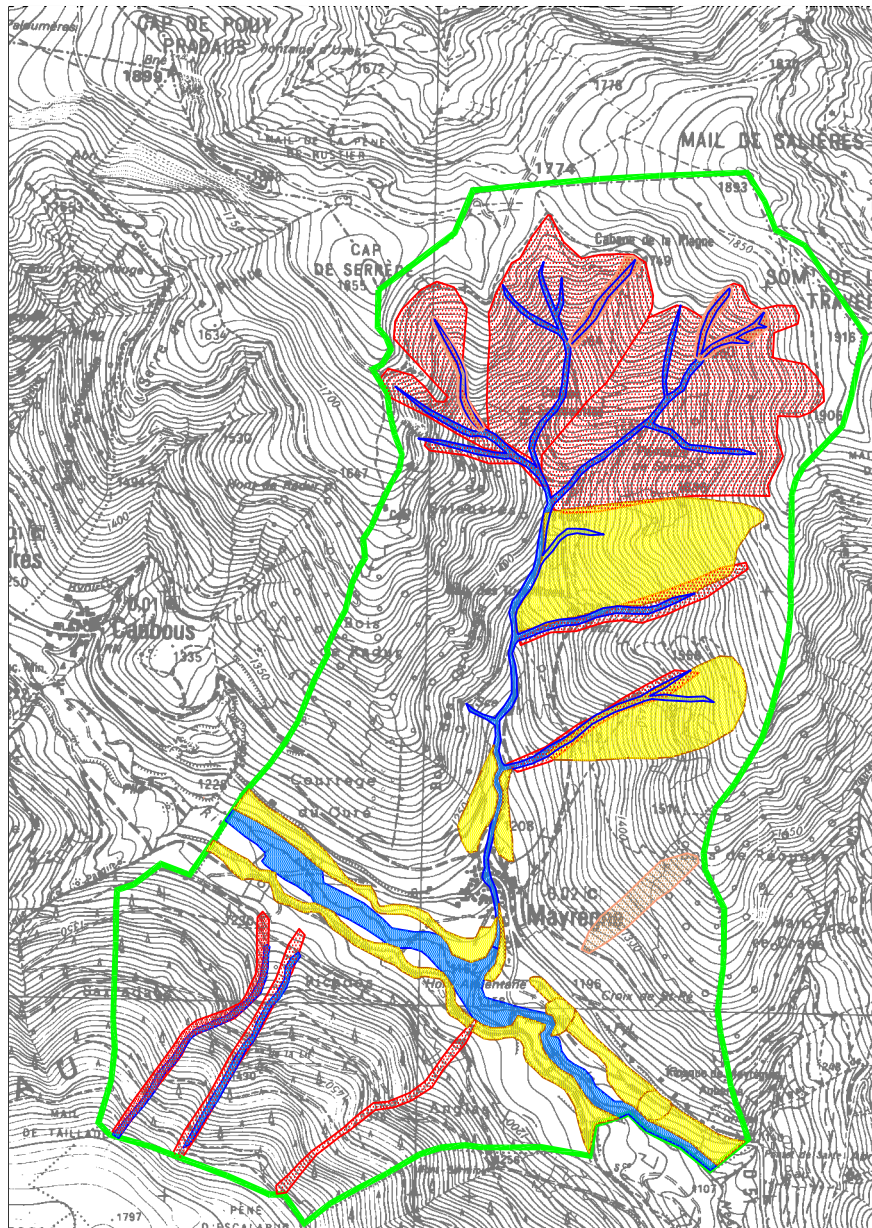

COMMUNE DE MAYREGNE

Carte des phénomènes naturels

LEGENDE

-  Crue torrentielle
-  Avalanche
-  Ravinement
-  Glissement de terrain
-  Limite de commune

1 : 25 000