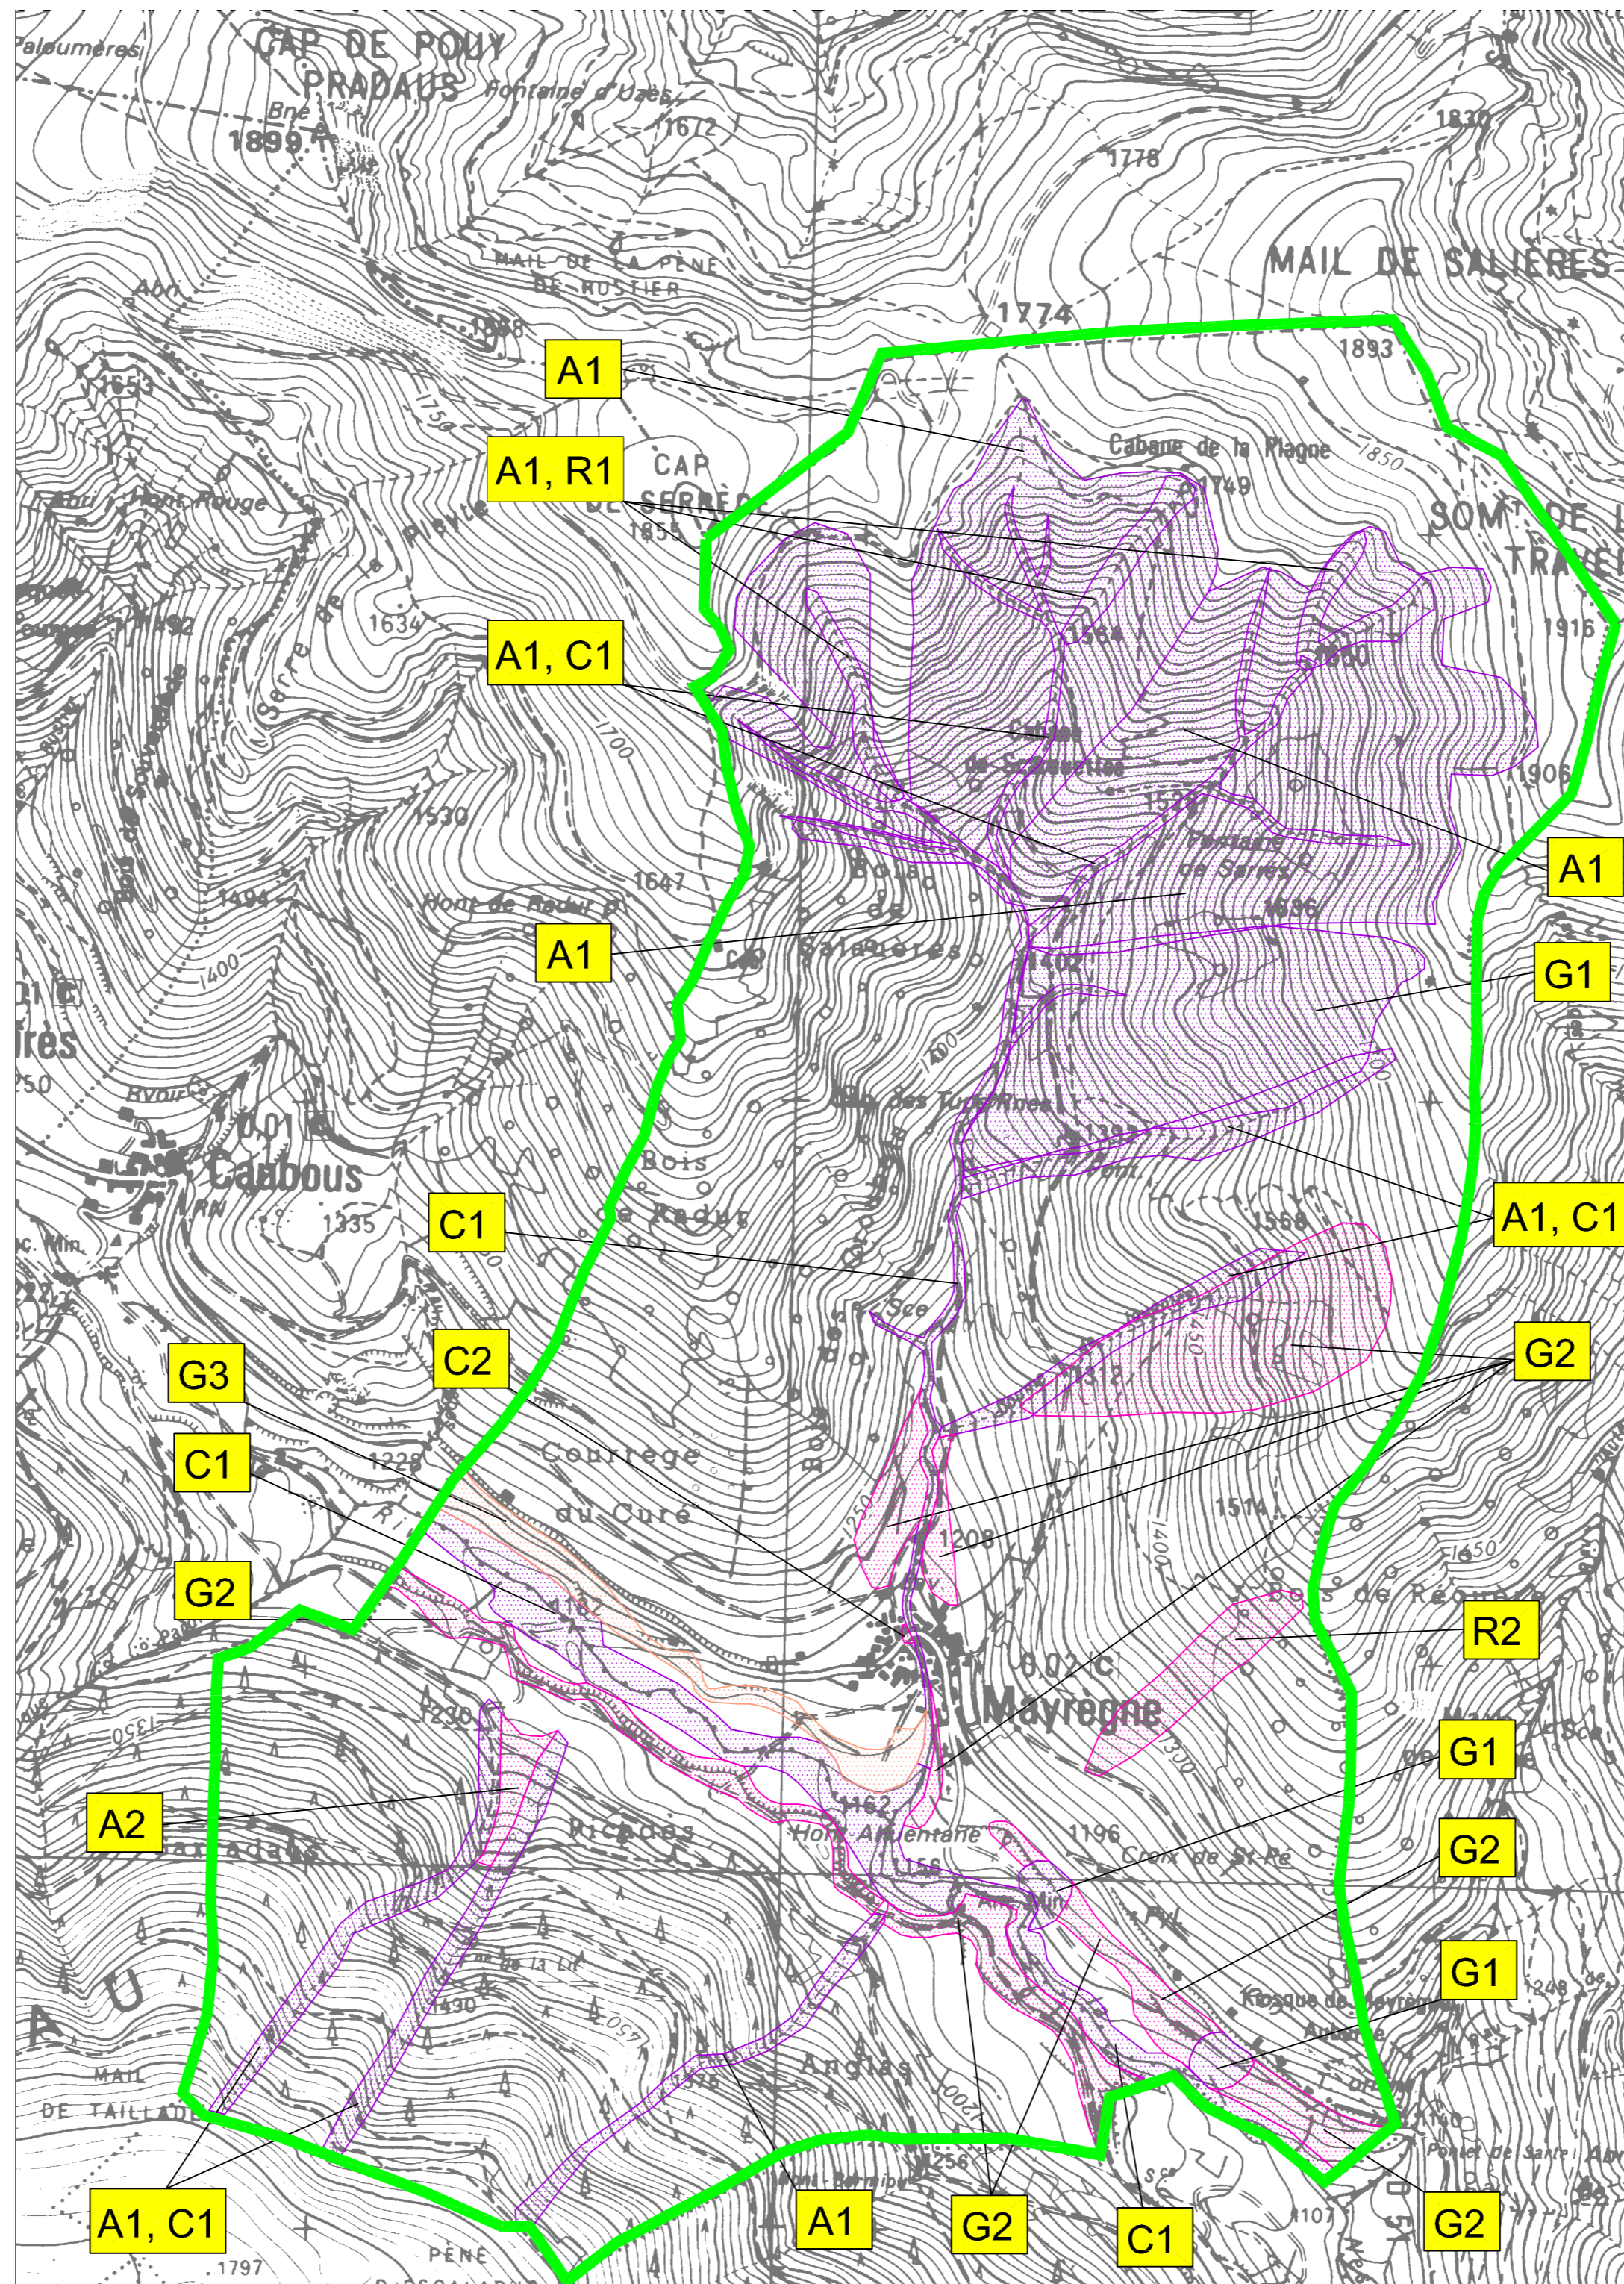

COMMUNE DE MAYREGNE

Carte des aléas

LEGENDE

-  Aléa fort
-  Aléa moyen
-  Aléa faible
-  Limite de commune

1 : 10 000