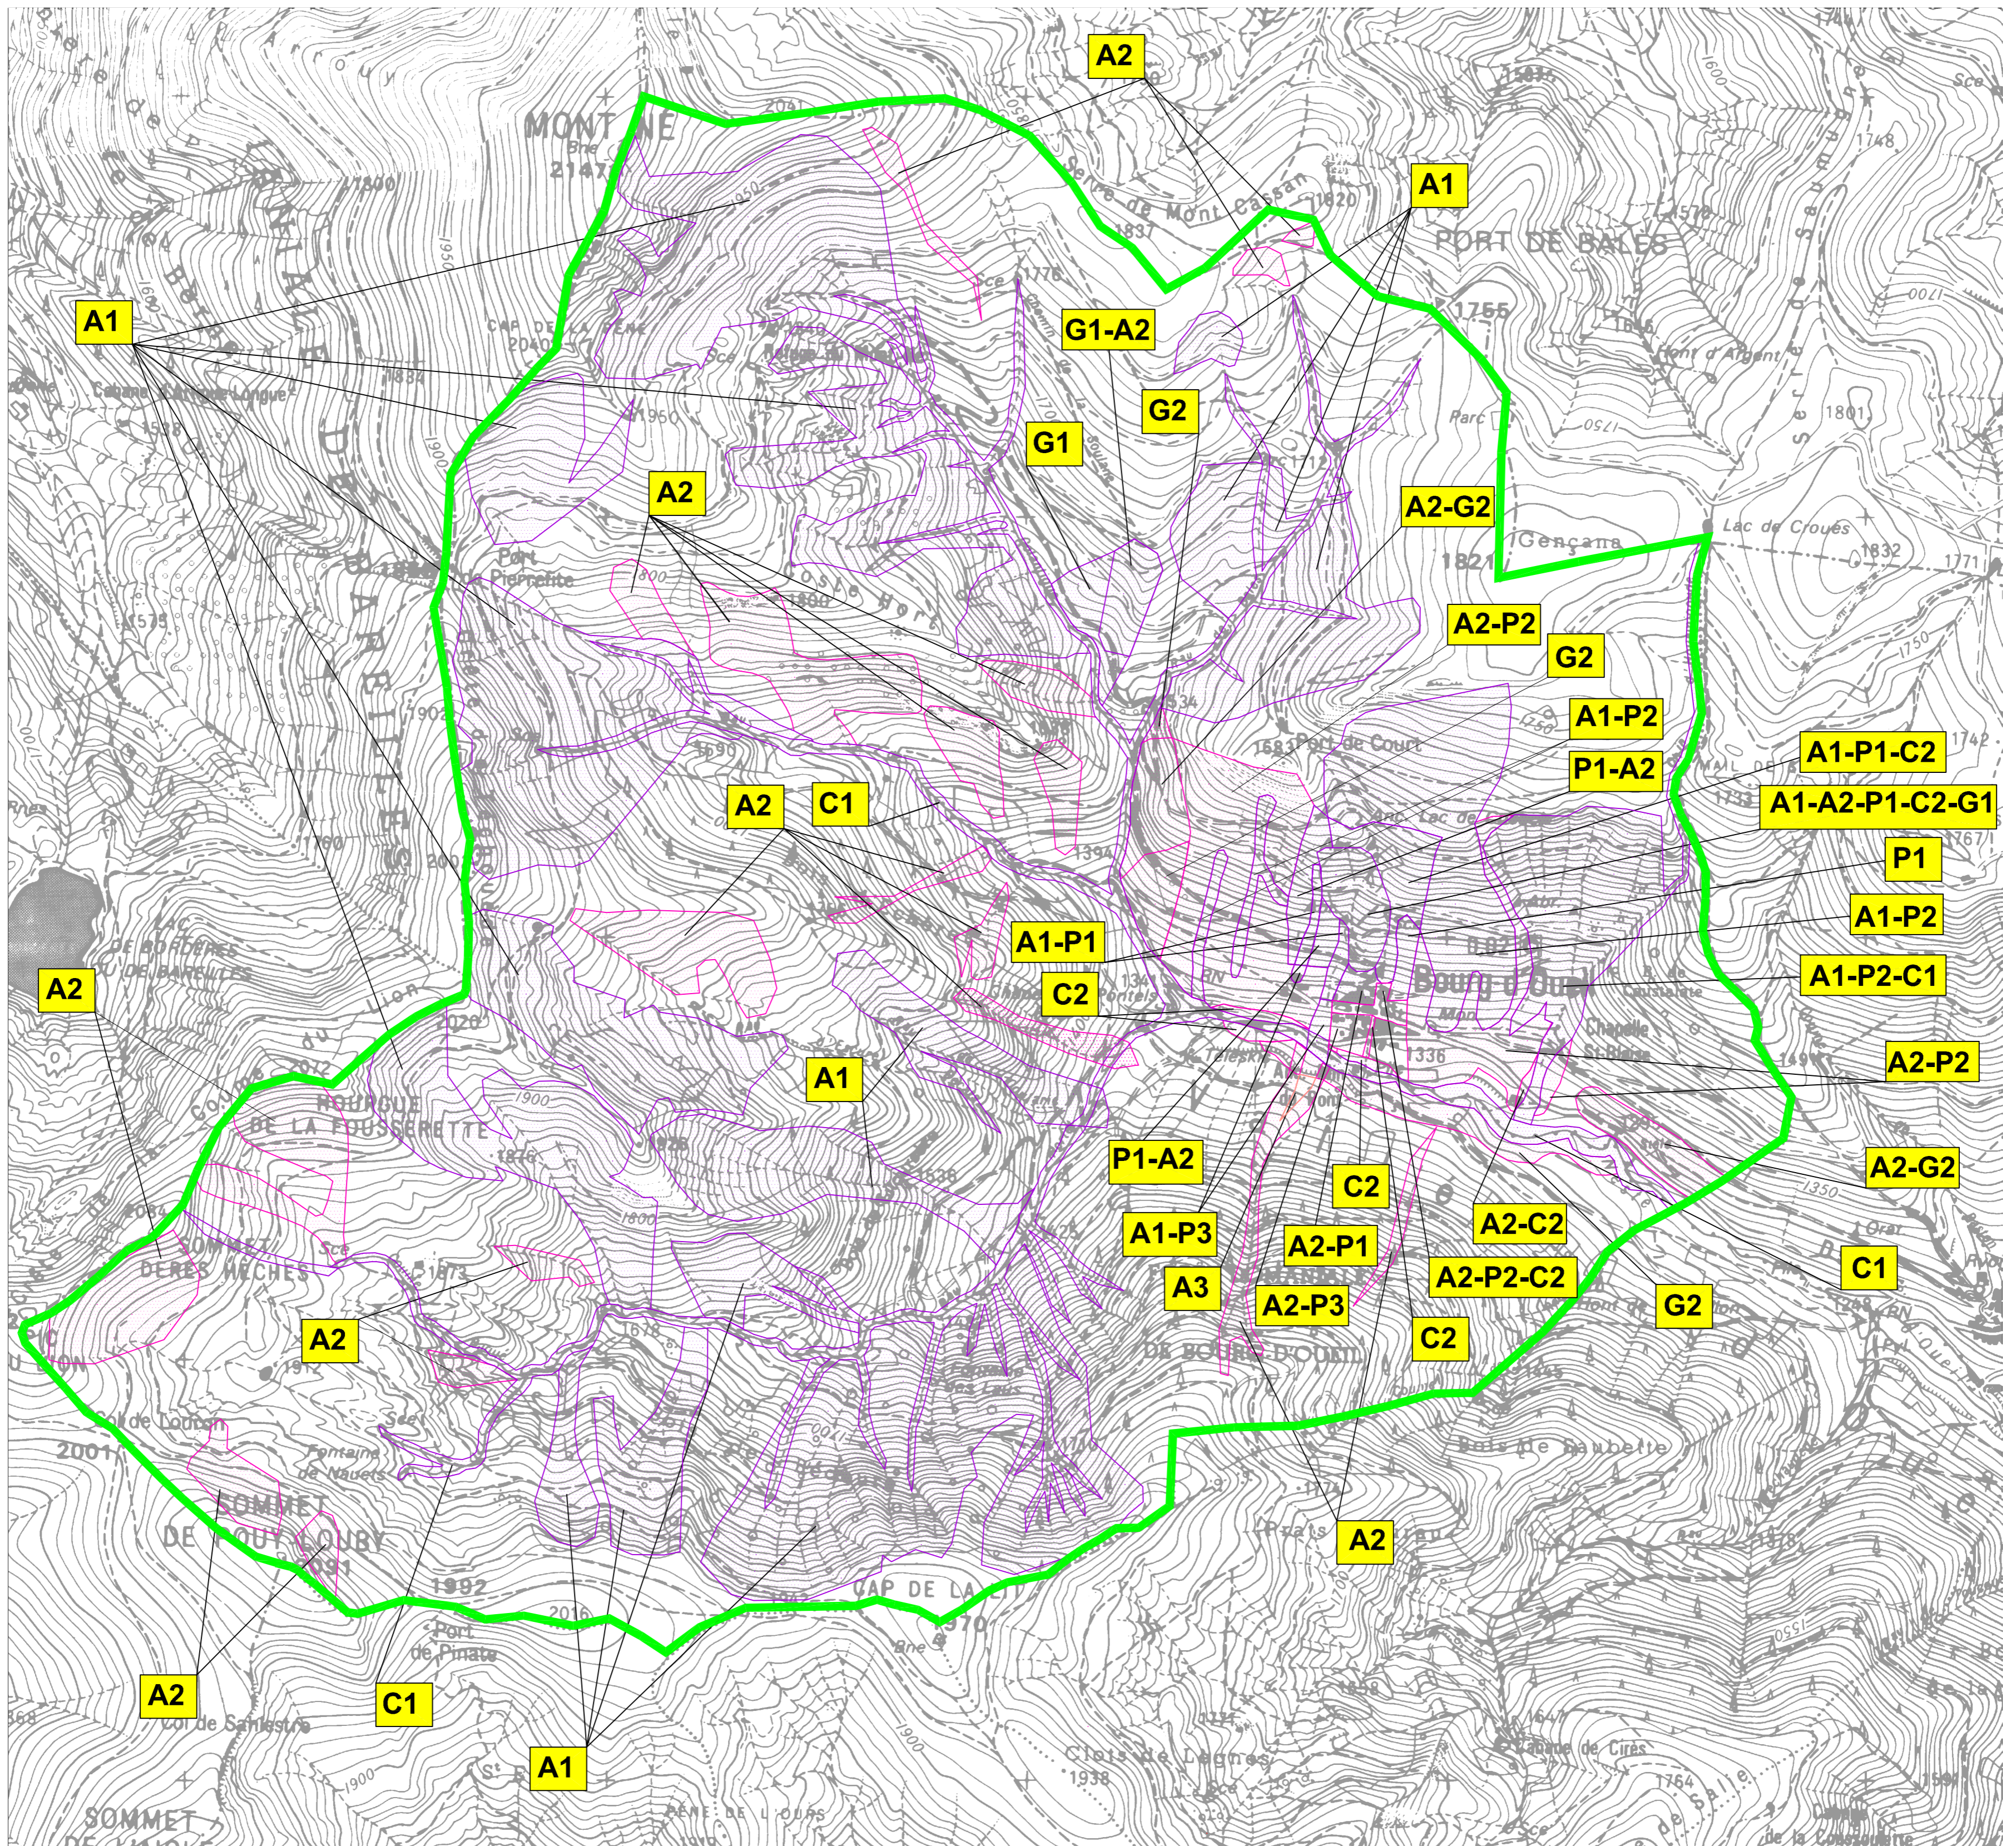

COMMUNE DE BOURG-D'OUAIL

Carte des aléas

LEGENDE

-  Aléa fort
-  Aléa moyen
-  Aléa faible
-  Limite de commune

1 : 10 000