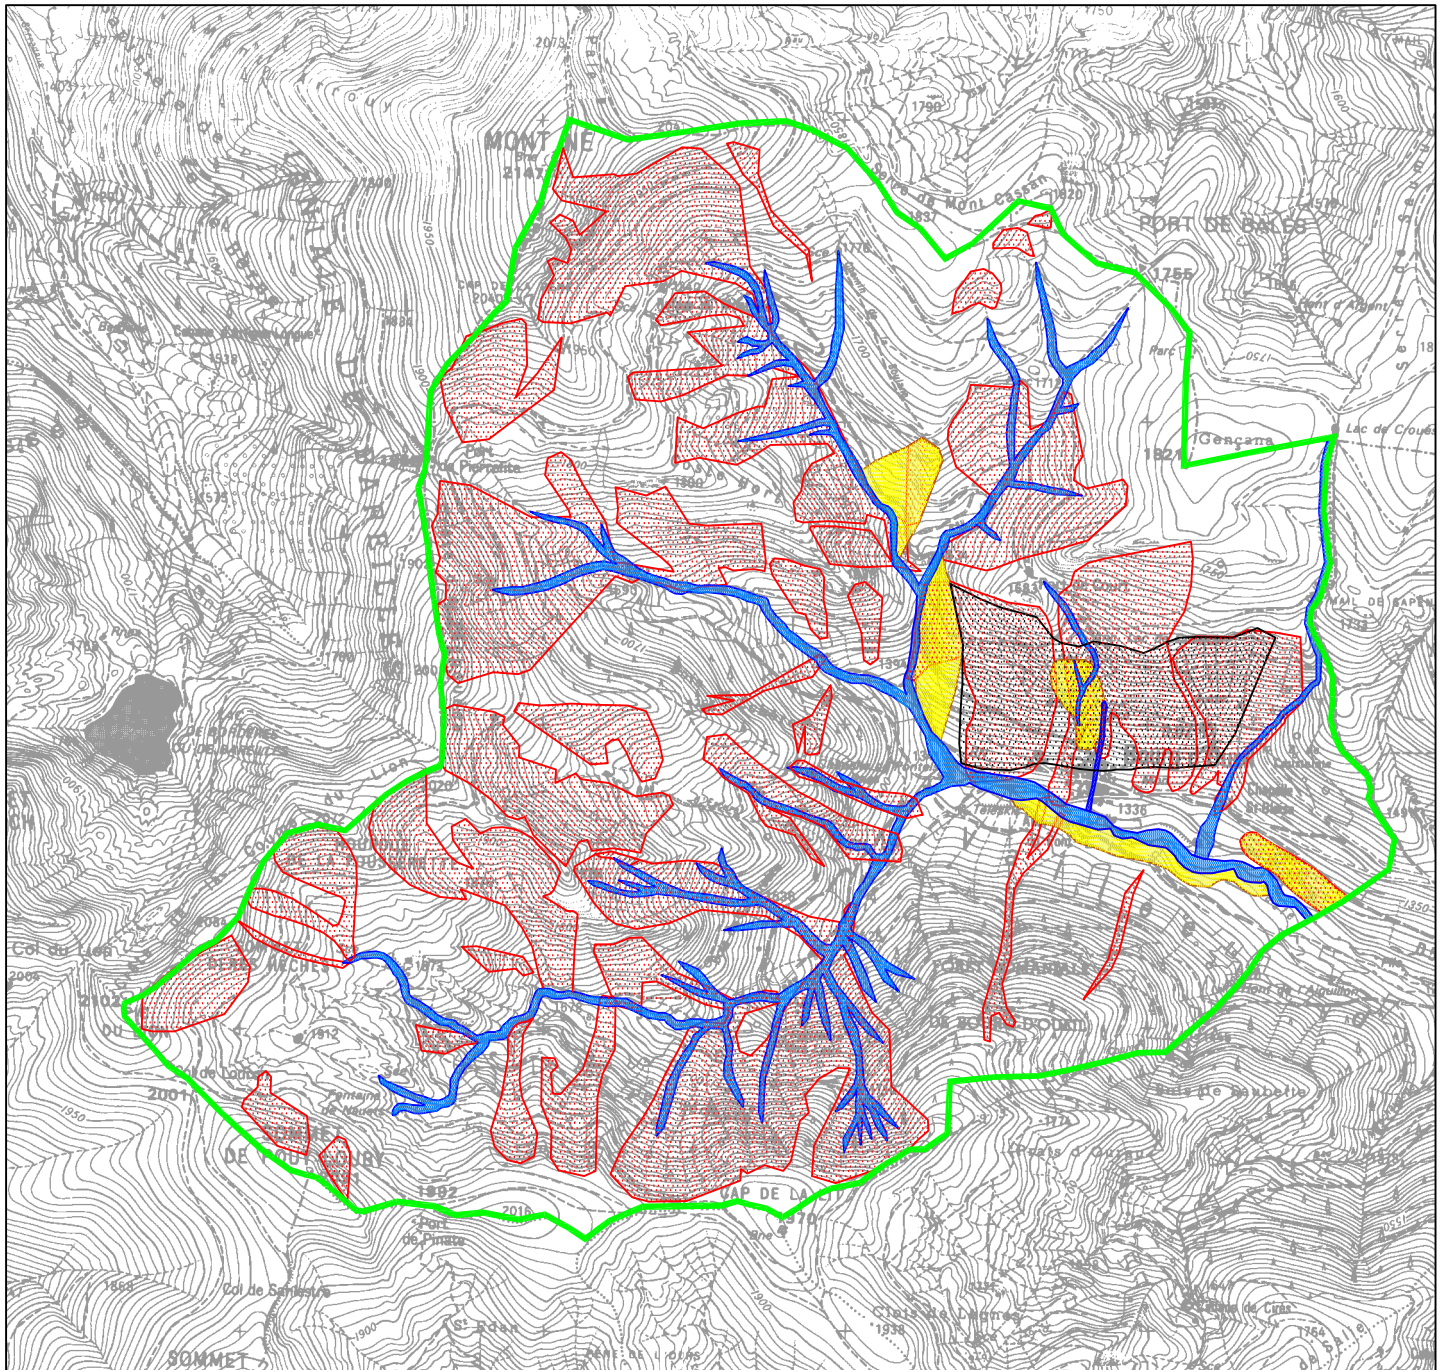

# COMMUNE DE BOURG-D'OUEIL

## Carte des phénomènes naturels

### LEGENDE

-  Crue torrentielle
-  Avalanche
-  Chute de pierres et/ou blocs
-  Glissement de terrain
-  Limite de commune

1 : 25 000