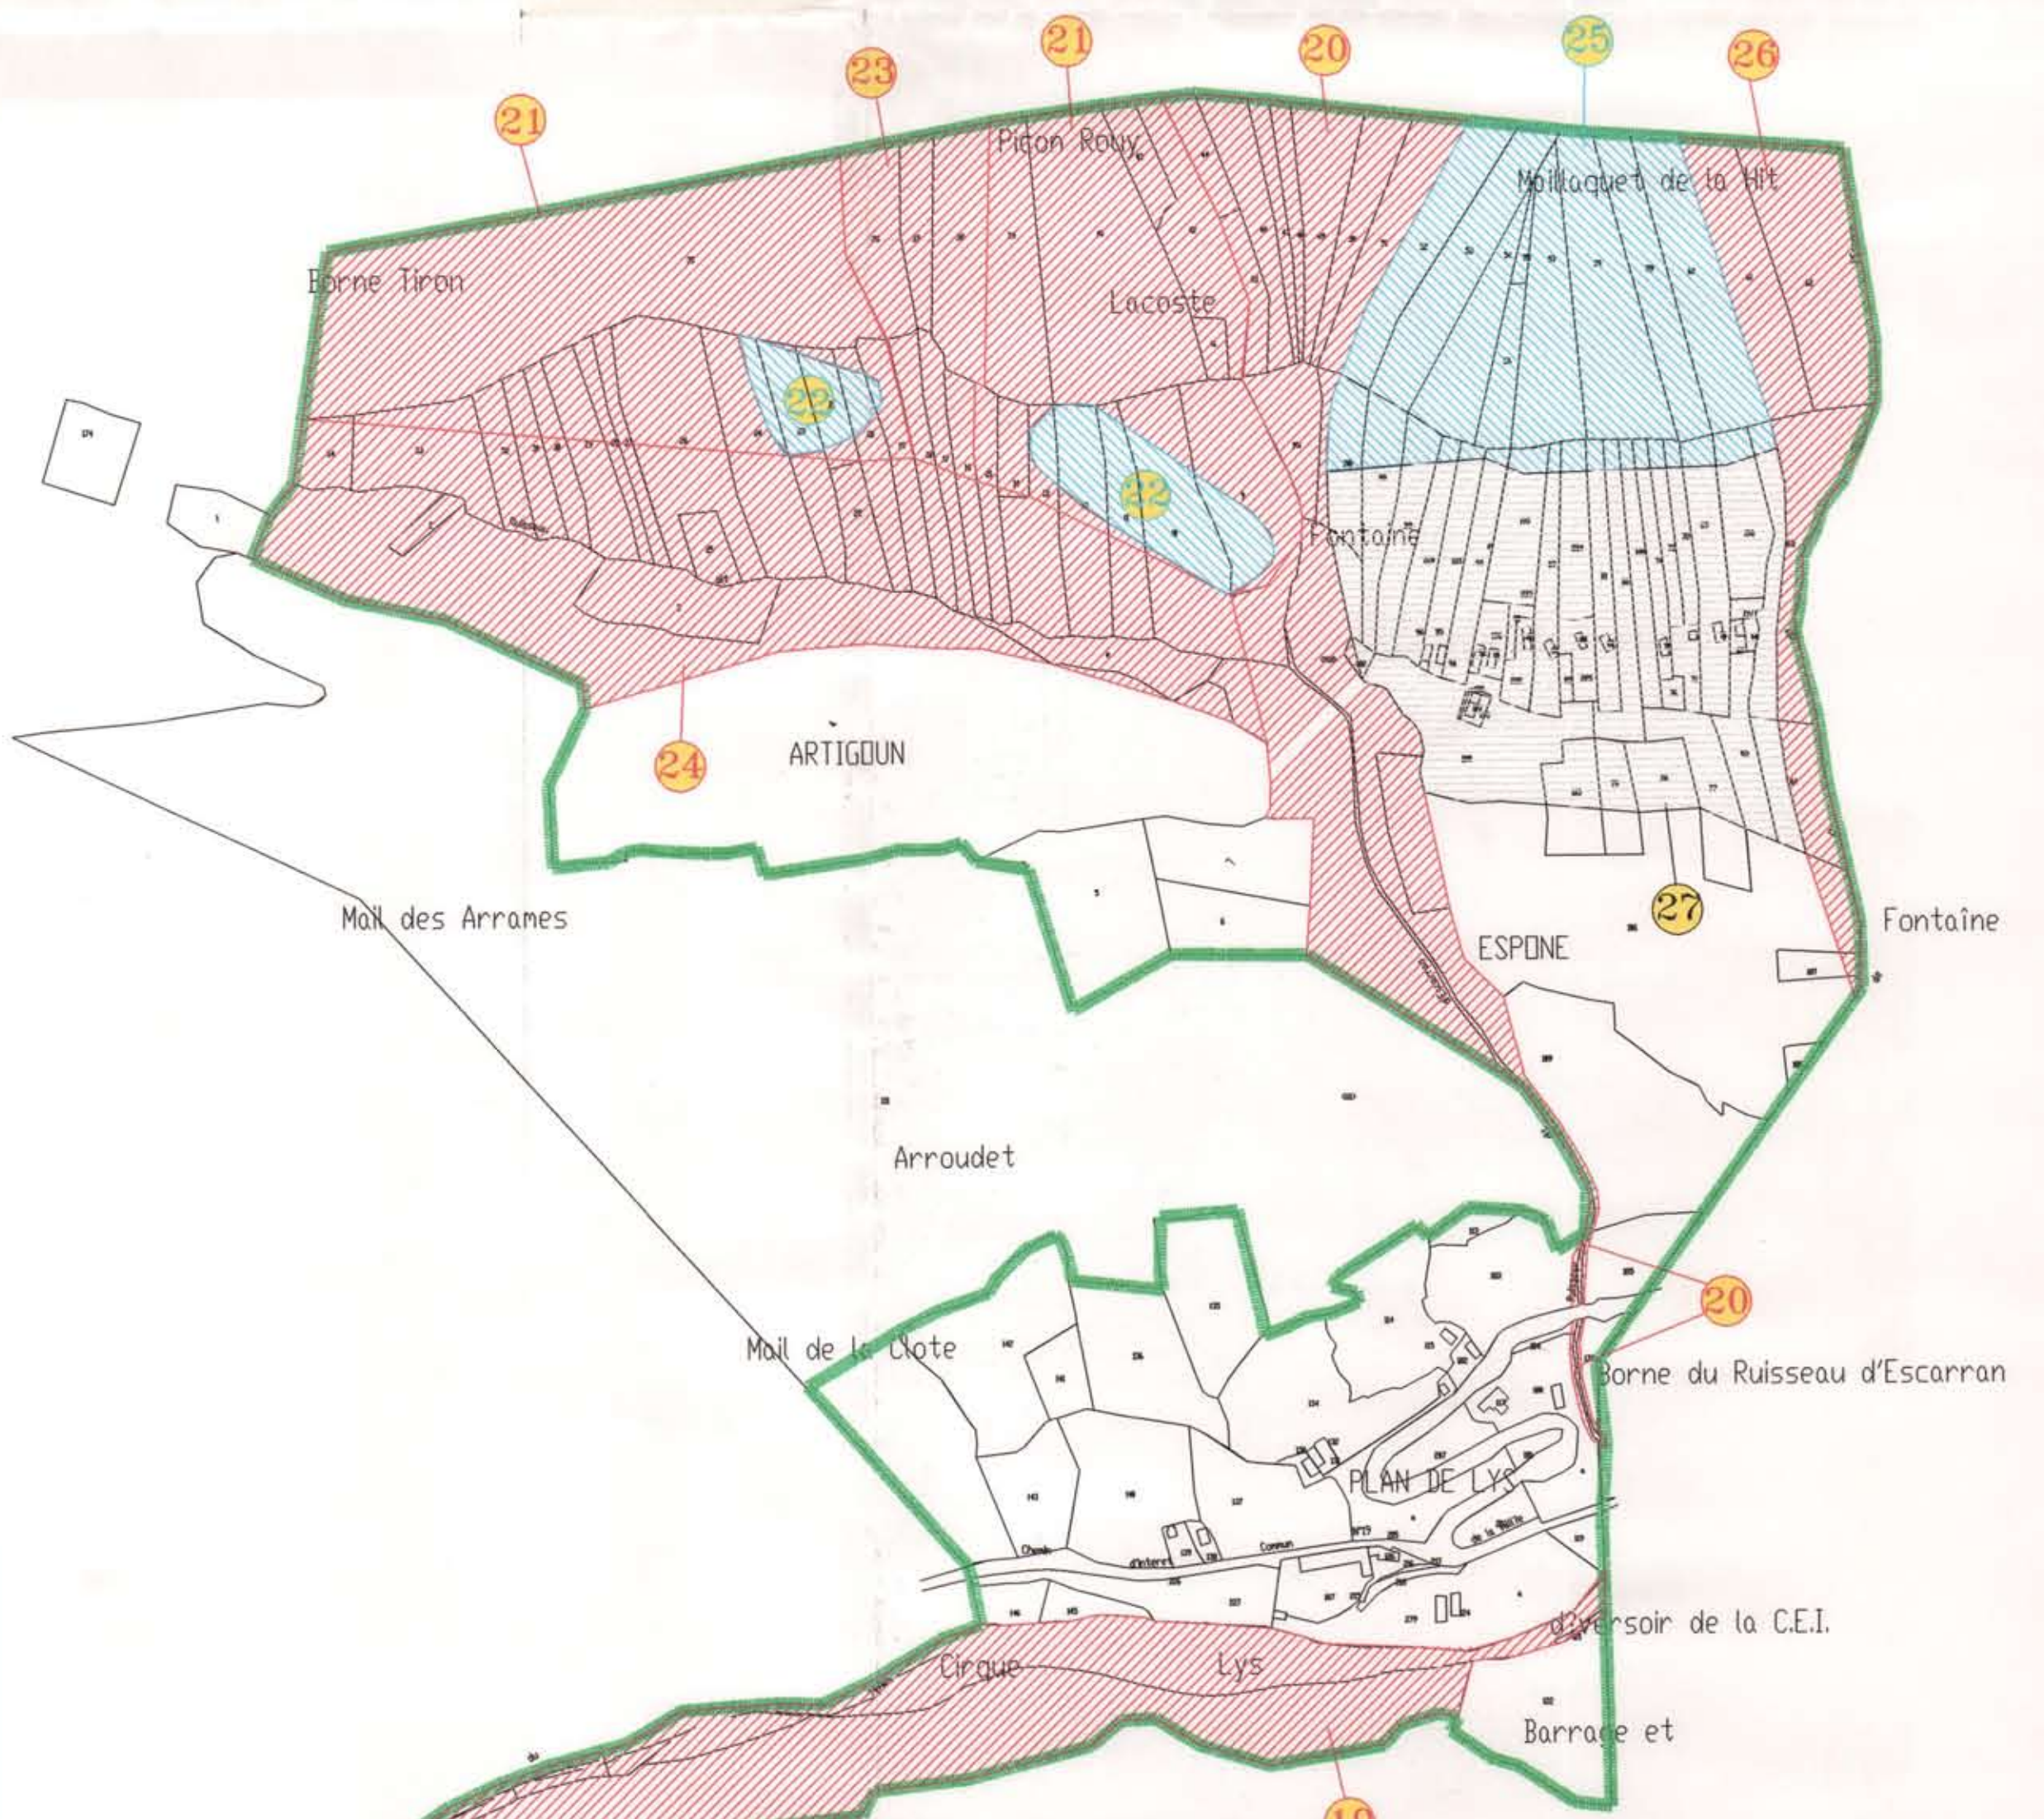

Echelle 1:5000

Echelle 1:25000

Echelle 1:5000

Préfecture
de la
Haute-Garonne

Direction Départementale
de
l'Agriculture et de la Forêt

**Commune de
CASTILLON de LARBOUST**

**Plan de Prévention aux Risques
naturels prévisibles
(P.P.R.)**

Légende

- ① numéro de zone
- zones directement exposées aux risques
- zones à risque fort
- zones à risque moyen
- zones non directement exposées aux risques
- périmètre d'application du règlement P.P.R.

Octobre 1997

Echelle 1:500

Service de Restauration des Terrains en Montagne
de la Haute-Garonne