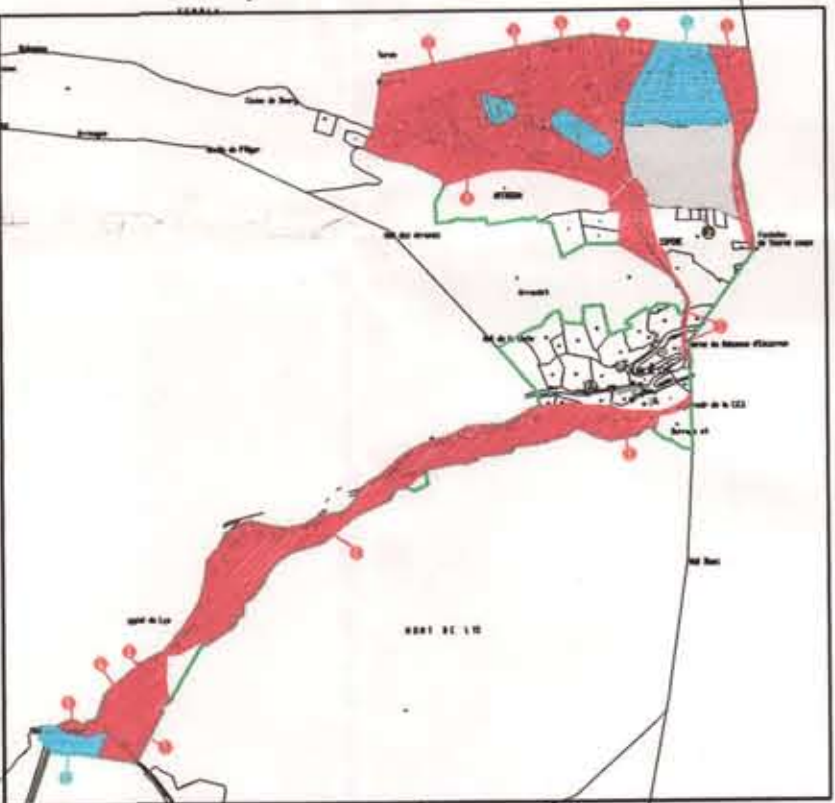

Echelle 1:5000

Echelle 1:25000

Echelle 1:5000

Préfecture
de la
Haute-Garonne

Direction Départementale
de
l'Agriculture et de la Forêt

**Commune de
CASTILLON de LARBOUST**

**Plan de Prévention aux Risques
naturels prévisibles
(P.P.R.)**

Légende

- ① numéro de zone
- zones directement exposées aux risques
- zones à risque fort
- zones à risque moyen
- zones non directement exposées aux risques
- périmètre d'application du règlement P.P.R.

Octobre 1997

Echelle 1:500

Service de Restauration des Terrains en Montagne
de la Haute-Garonne