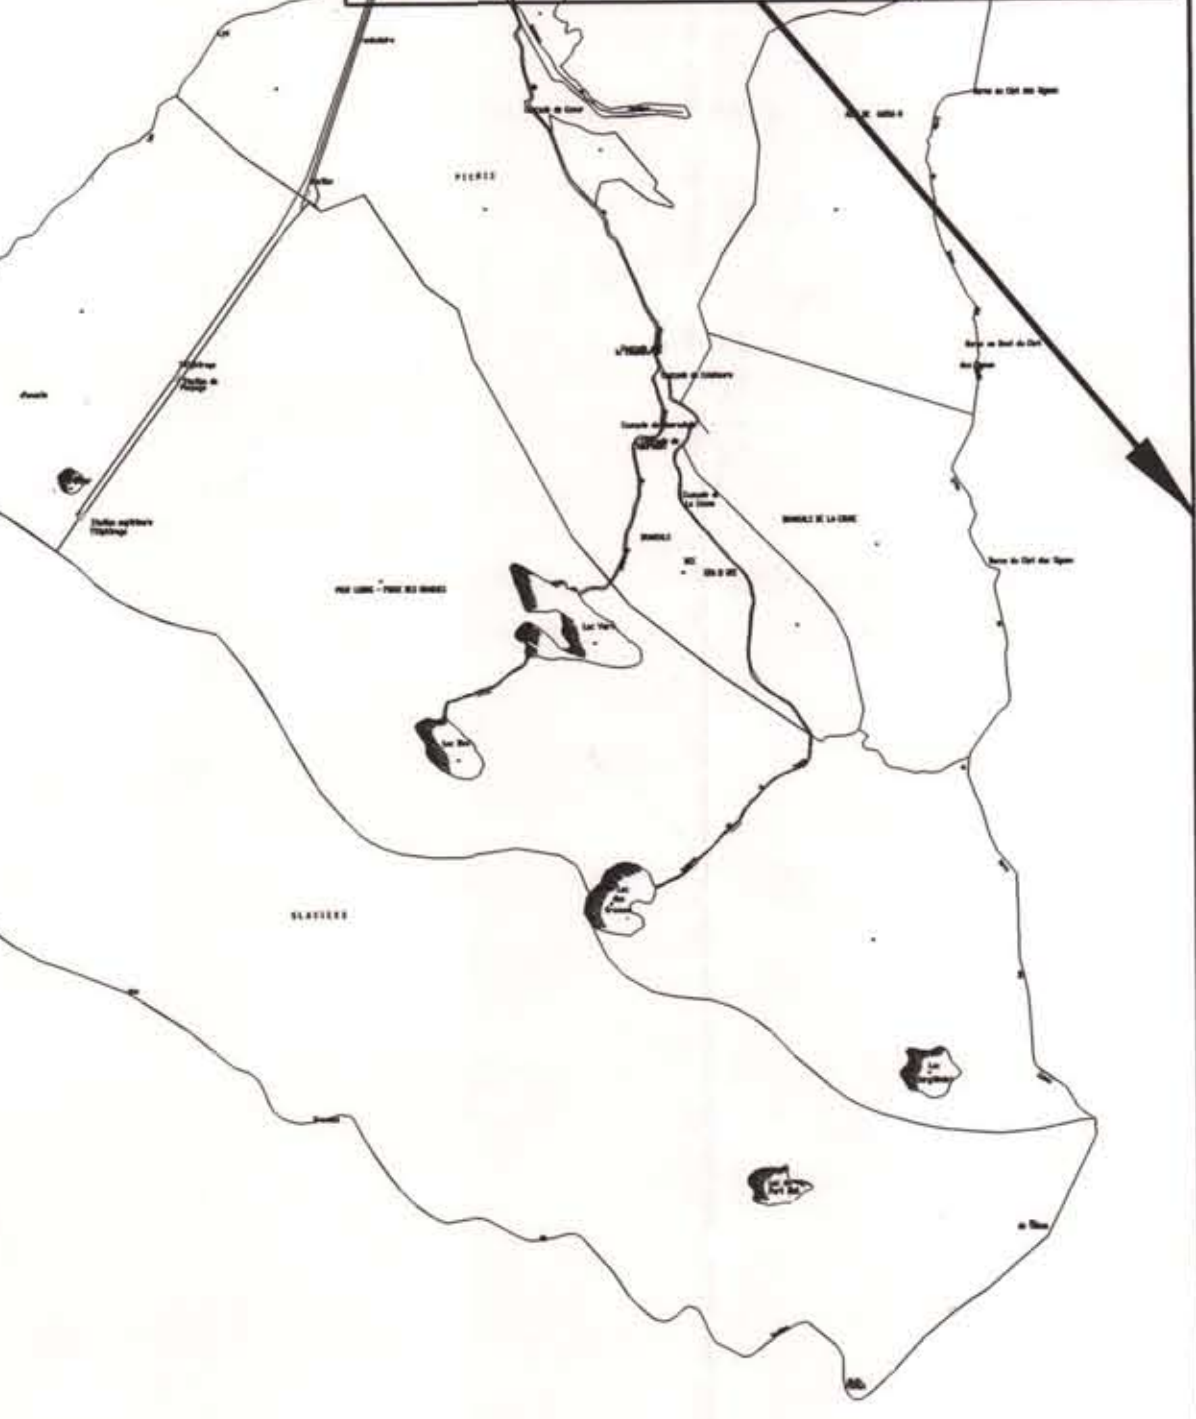

Echelle 1:5000

Echelle 1:25000

Echelle 1:5000

Préfecture
de la
Haute-Garonne

Direction Départementale
de
l'Agriculture et de la Forêt

**Commune de
CASTILLON de LARBOUST**

**Plan de Prévention aux Risques
naturels prévisibles
(P.P.R.)**

Légende

- ① numéro de zone
- zones directement exposées aux risques
- zones à risque fort
- zones à risque moyen
- zones non directement exposées aux risques
- périmètre d'application du règlement P.P.R.

Octobre 1997

Echelle 1:500

Service de Restauration des Terrains en Montagne
de la Haute-Garonne