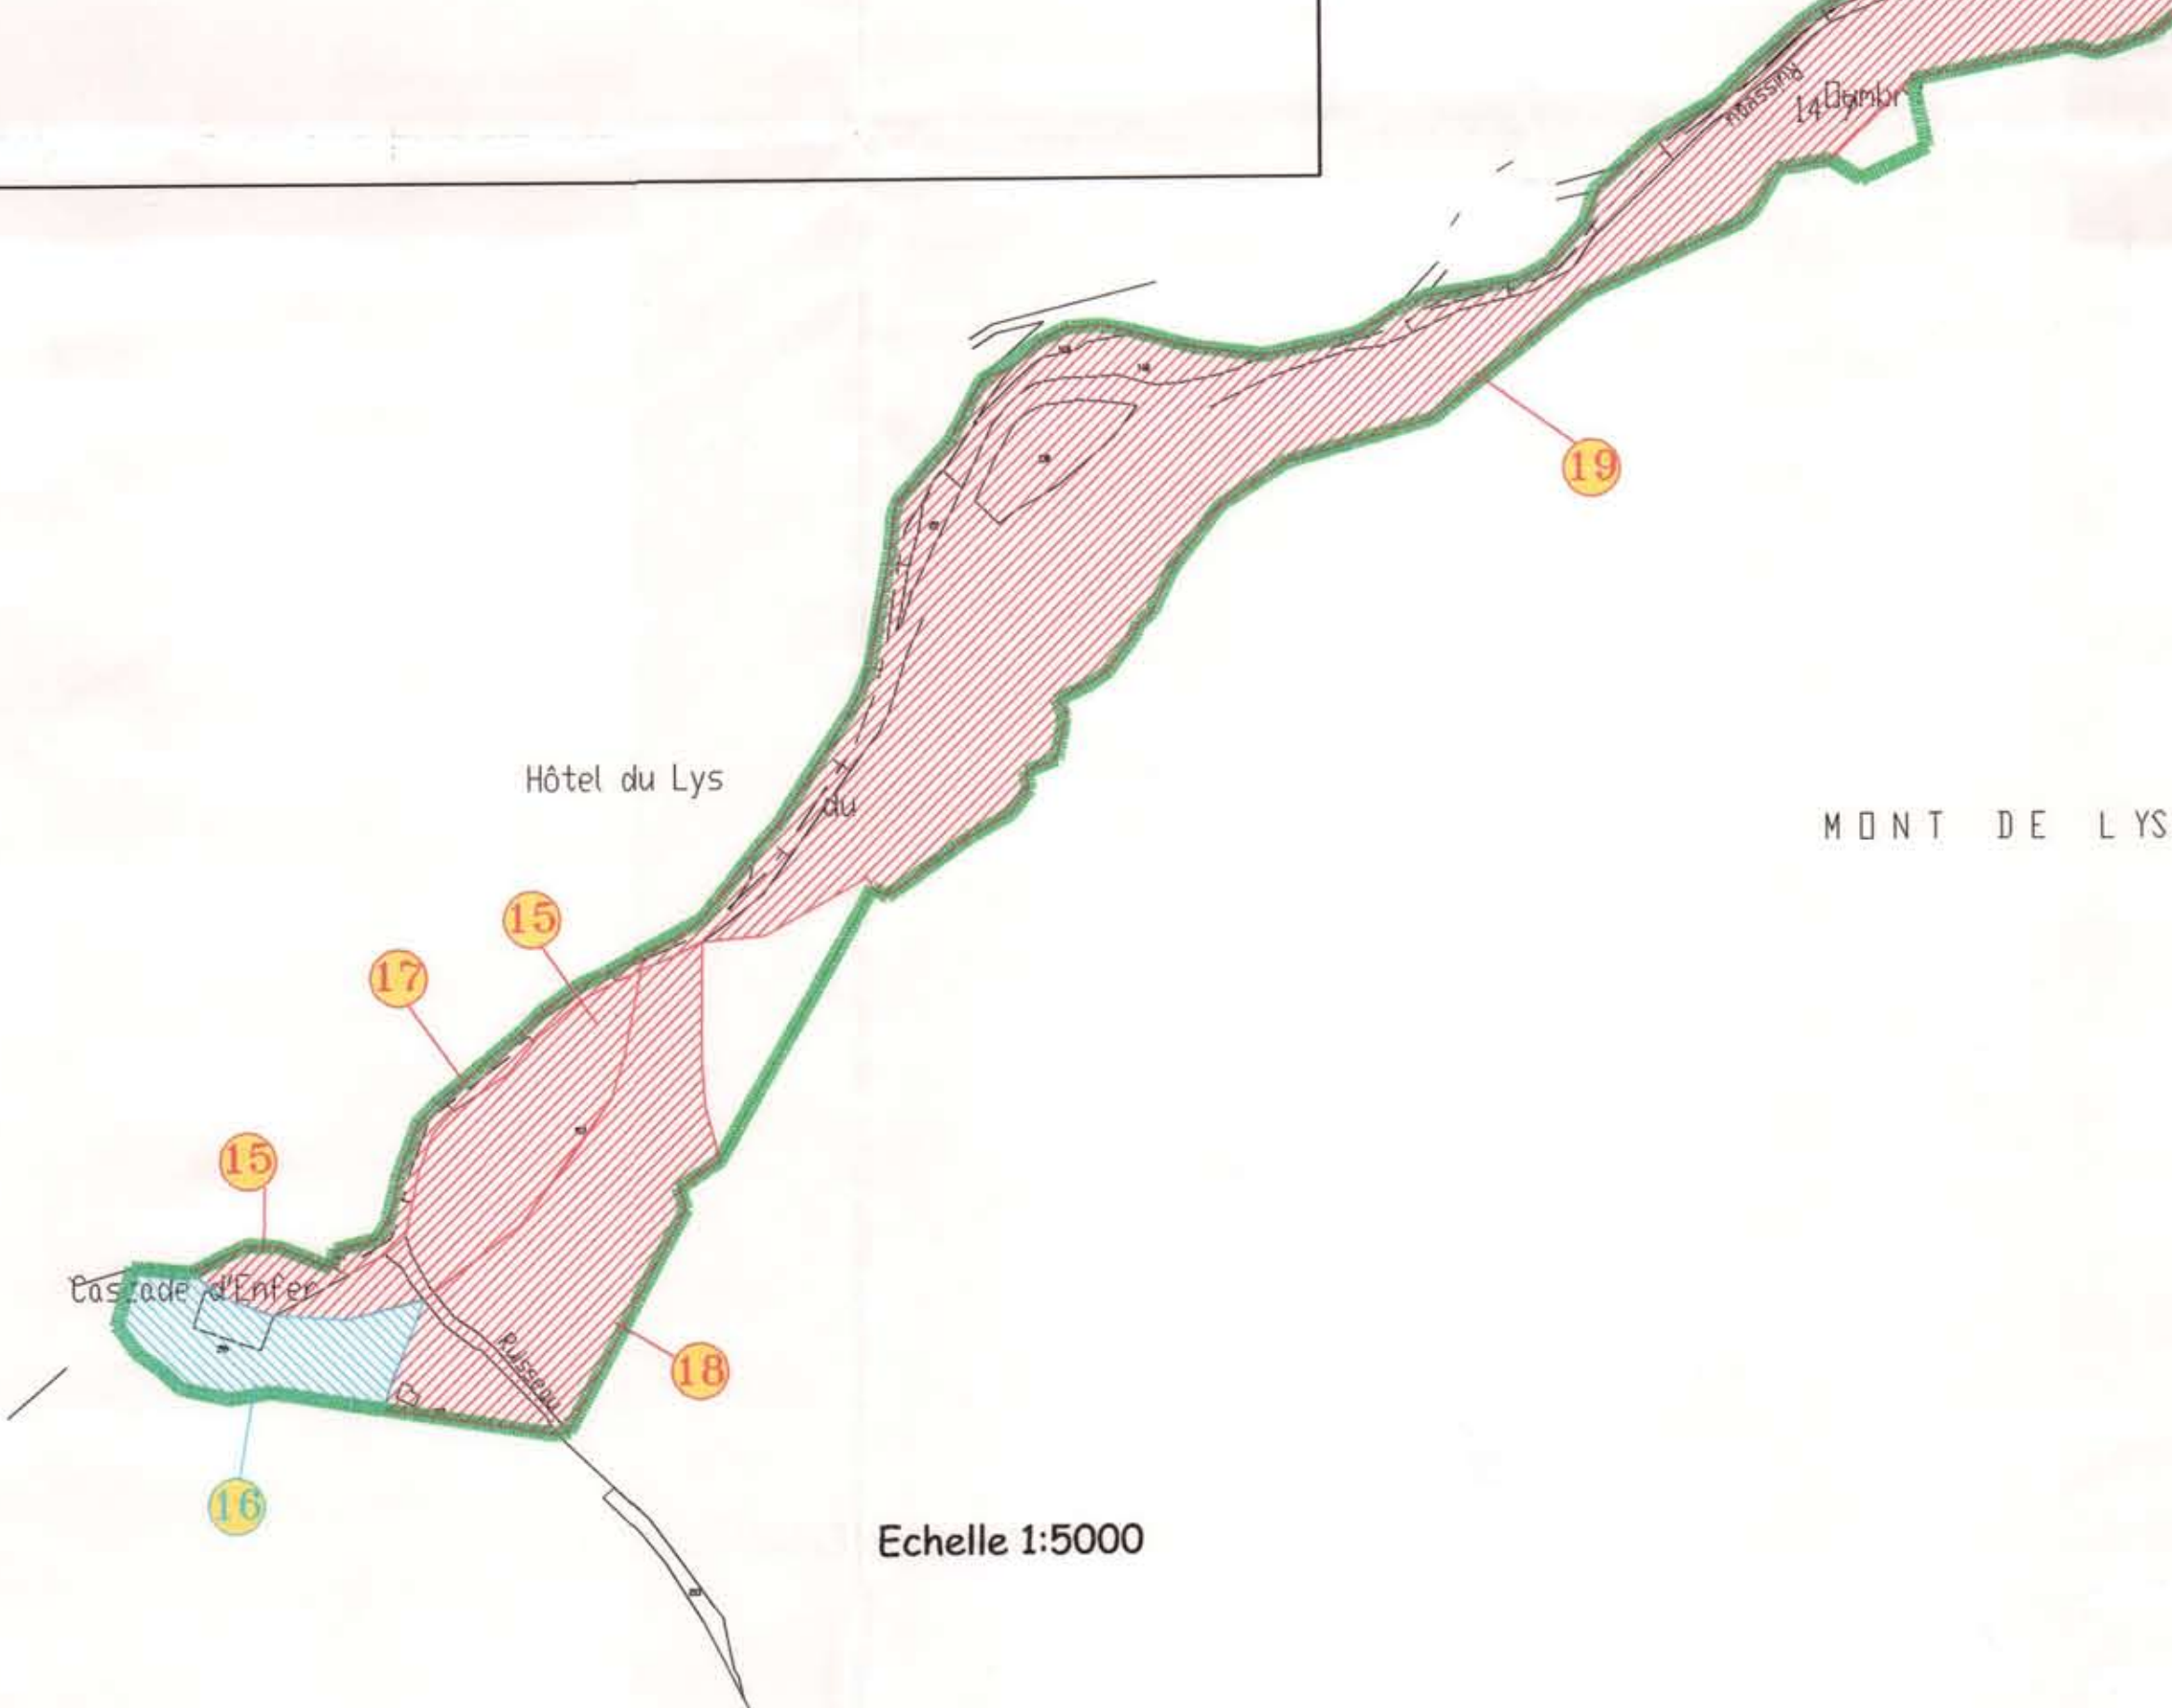

Echelle 1:5000

Echelle 1:25000

Echelle 1:5000

Préfecture
de la
Haute-Garonne

Direction Départementale
de
l'Agriculture et de la Forêt

**Commune de
CASTILLON de LARBOUST**

**Plan de Prévention aux Risques
naturels prévisibles
(P.P.R.)**

Légende

- ① numéro de zone
- zones directement exposées aux risques
- zones à risque fort
- zones à risque moyen
- zones non directement exposées aux risques
- périmètre d'application du règlement P.P.R.

Octobre 1997

Echelle 1:500

Service de Restauration des Terrains en Montagne
de la Haute-Garonne