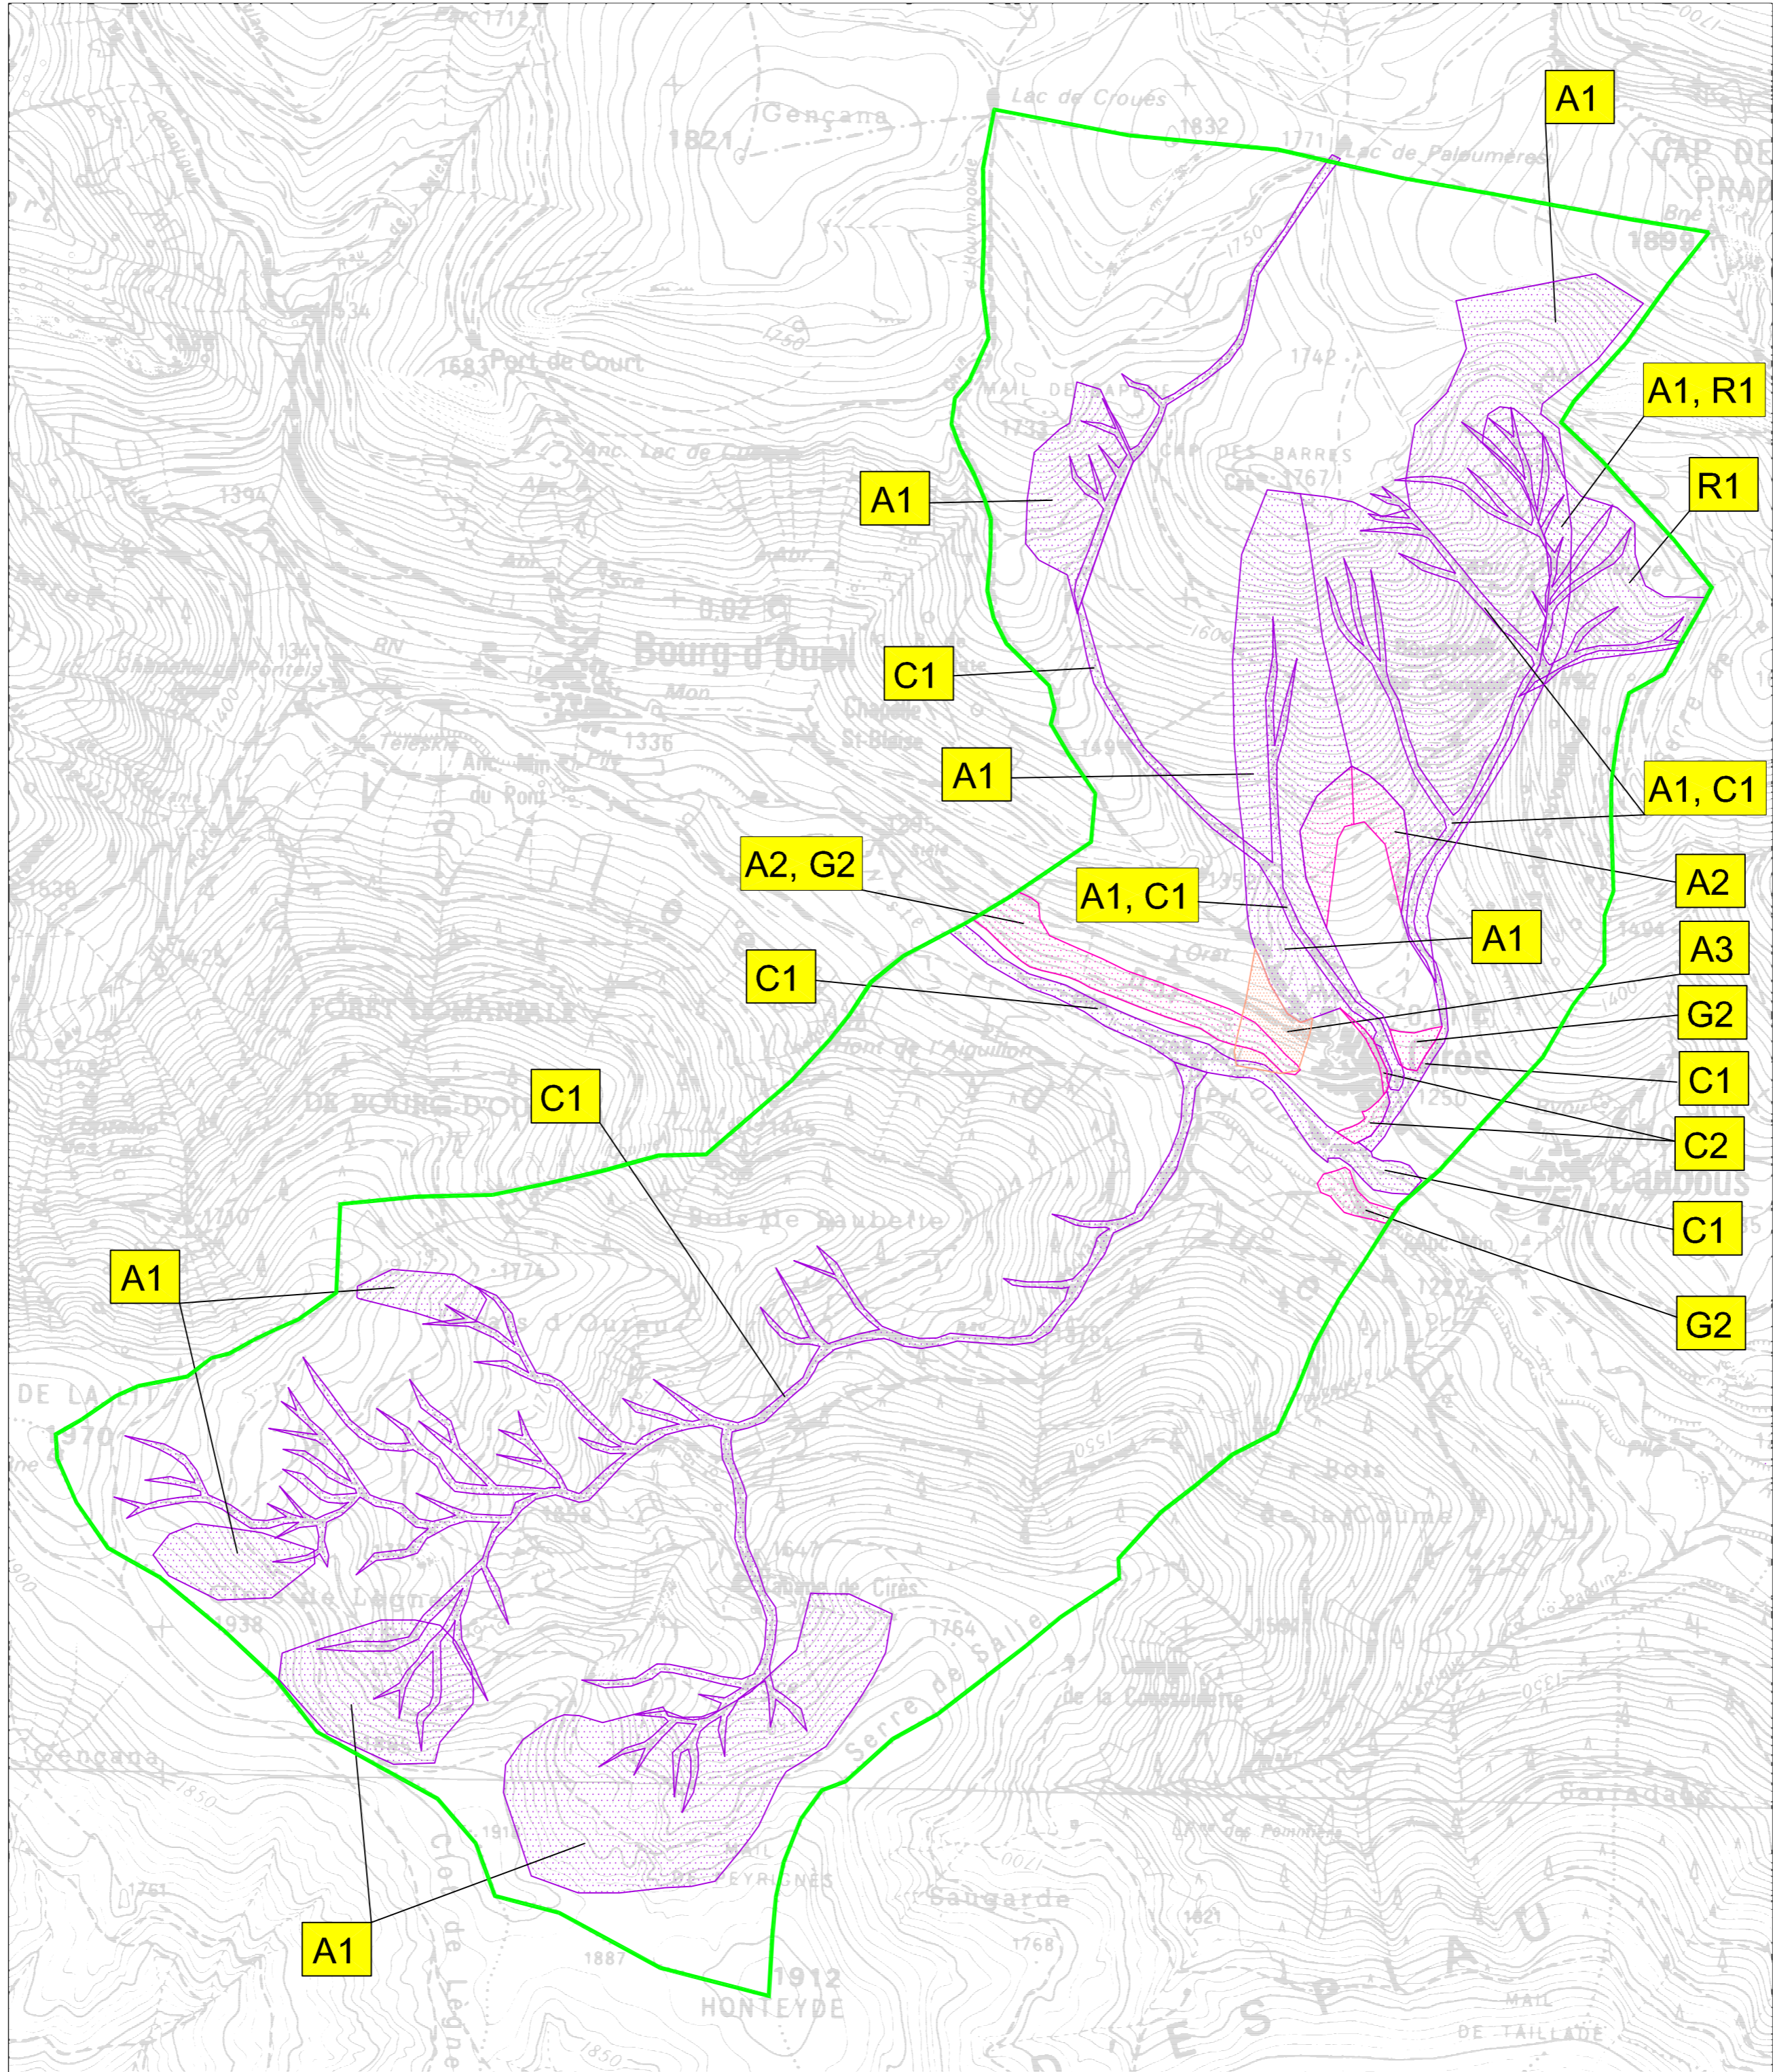

COMMUNE DE CIRES

Carte des aléas

LEGENDE

-  Aléa fort
-  Aléa moyen
-  Aléa faible
-  Limite de commune

N

1 : 10 000

rtm
restauration des terrains en montagne