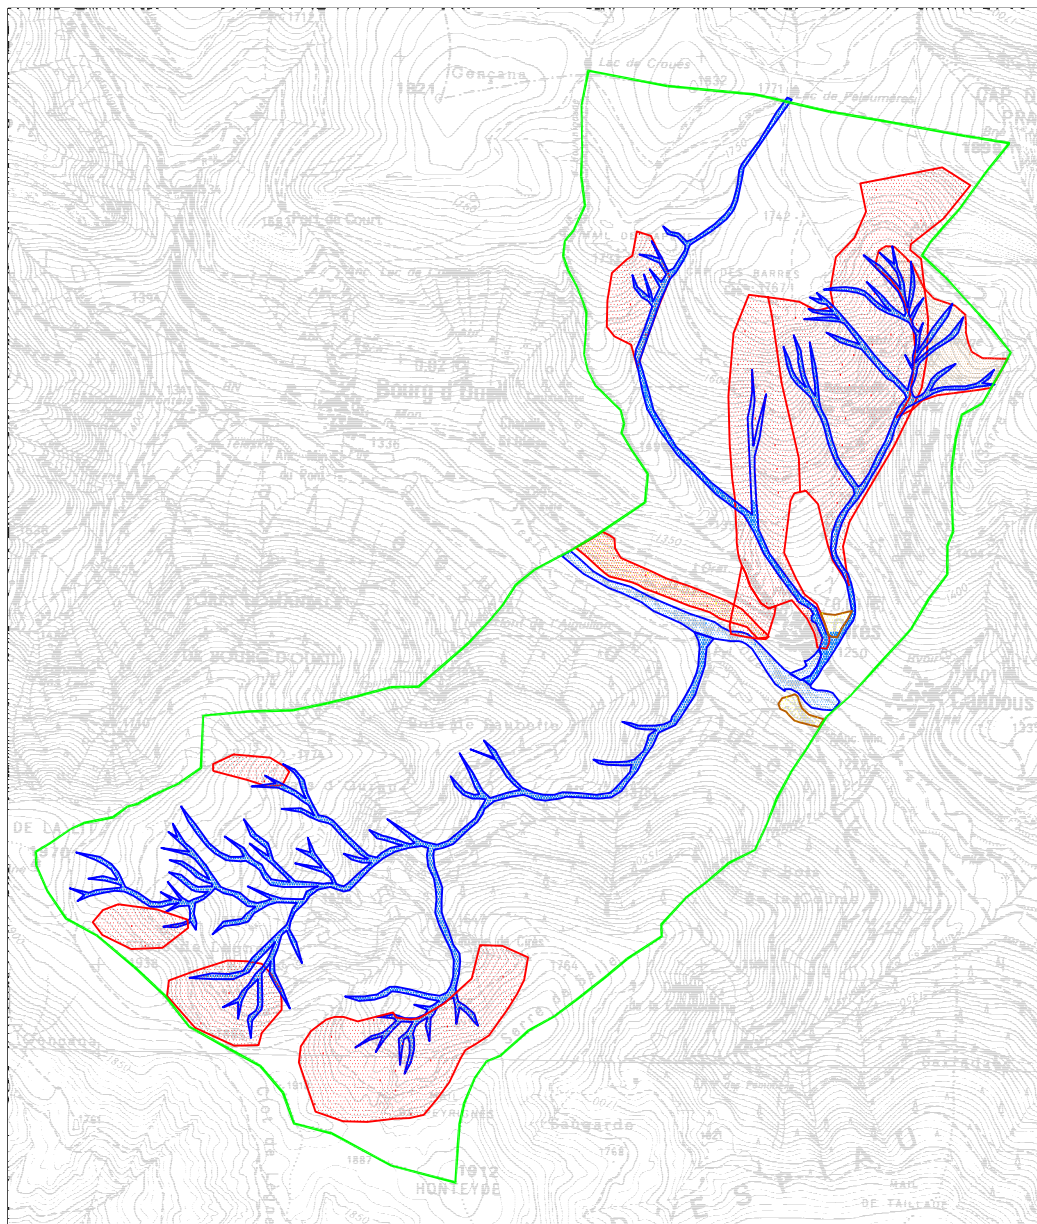

COMMUNE DE CIRES

Carte des phénomènes naturels

LEGENDE

-  Crue torrentielle
-  Avalanche
-  Ravinement
-  Glissement de terrain
-  Limite de commune

1 : 25 000