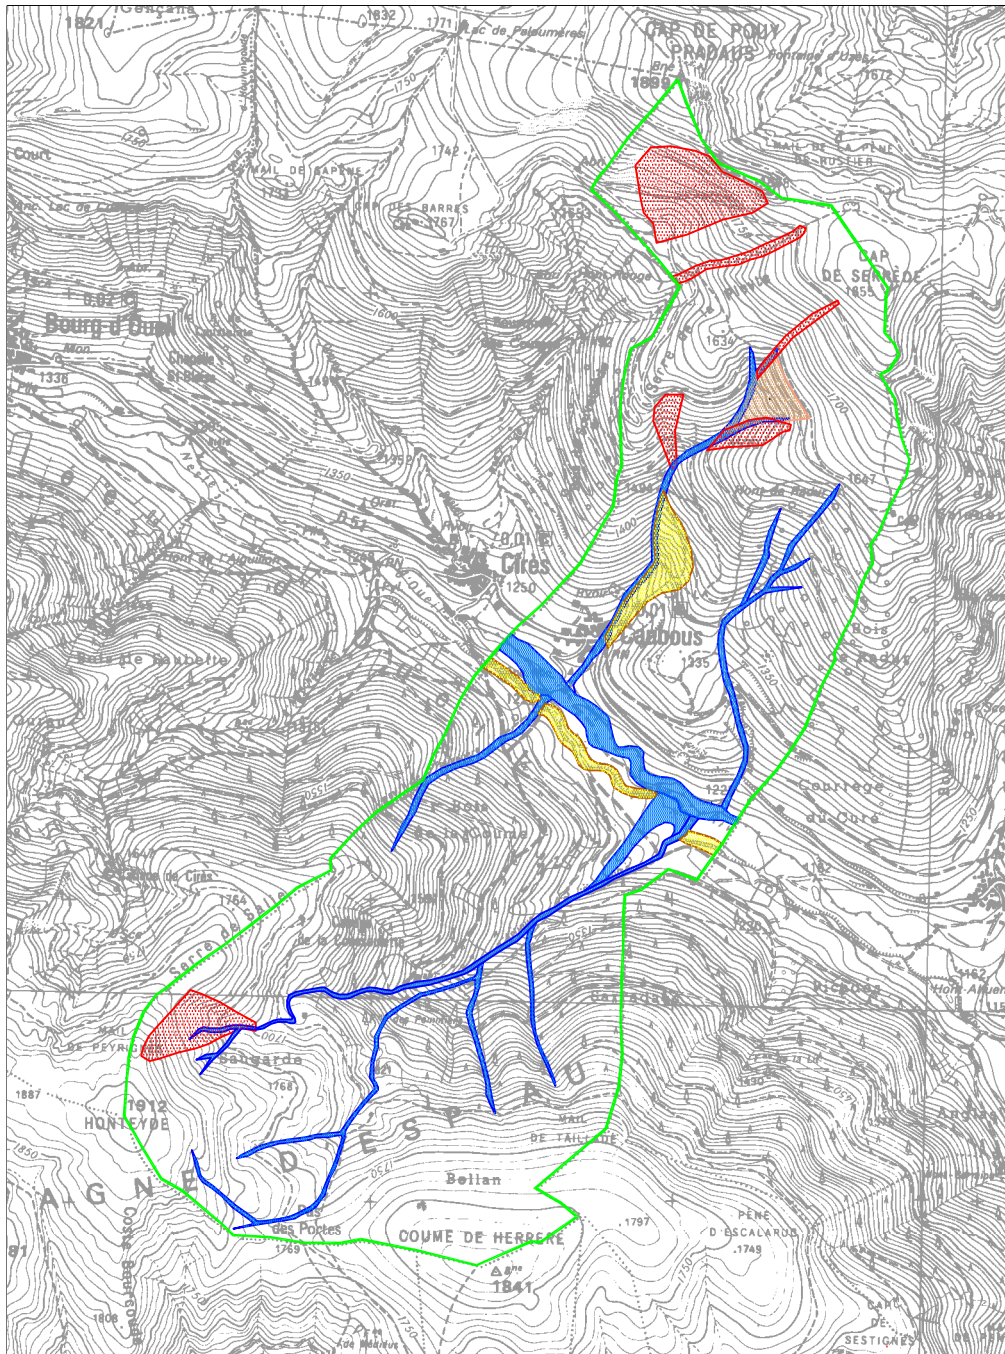

COMMUNE DE CAUBOUS

Carte des phénomènes naturels

LEGENDE

-  Crue torrentielle
-  Avalanche
-  Ravinement
-  Glissement de terrain
-  Limite de commune

1 : 25 000