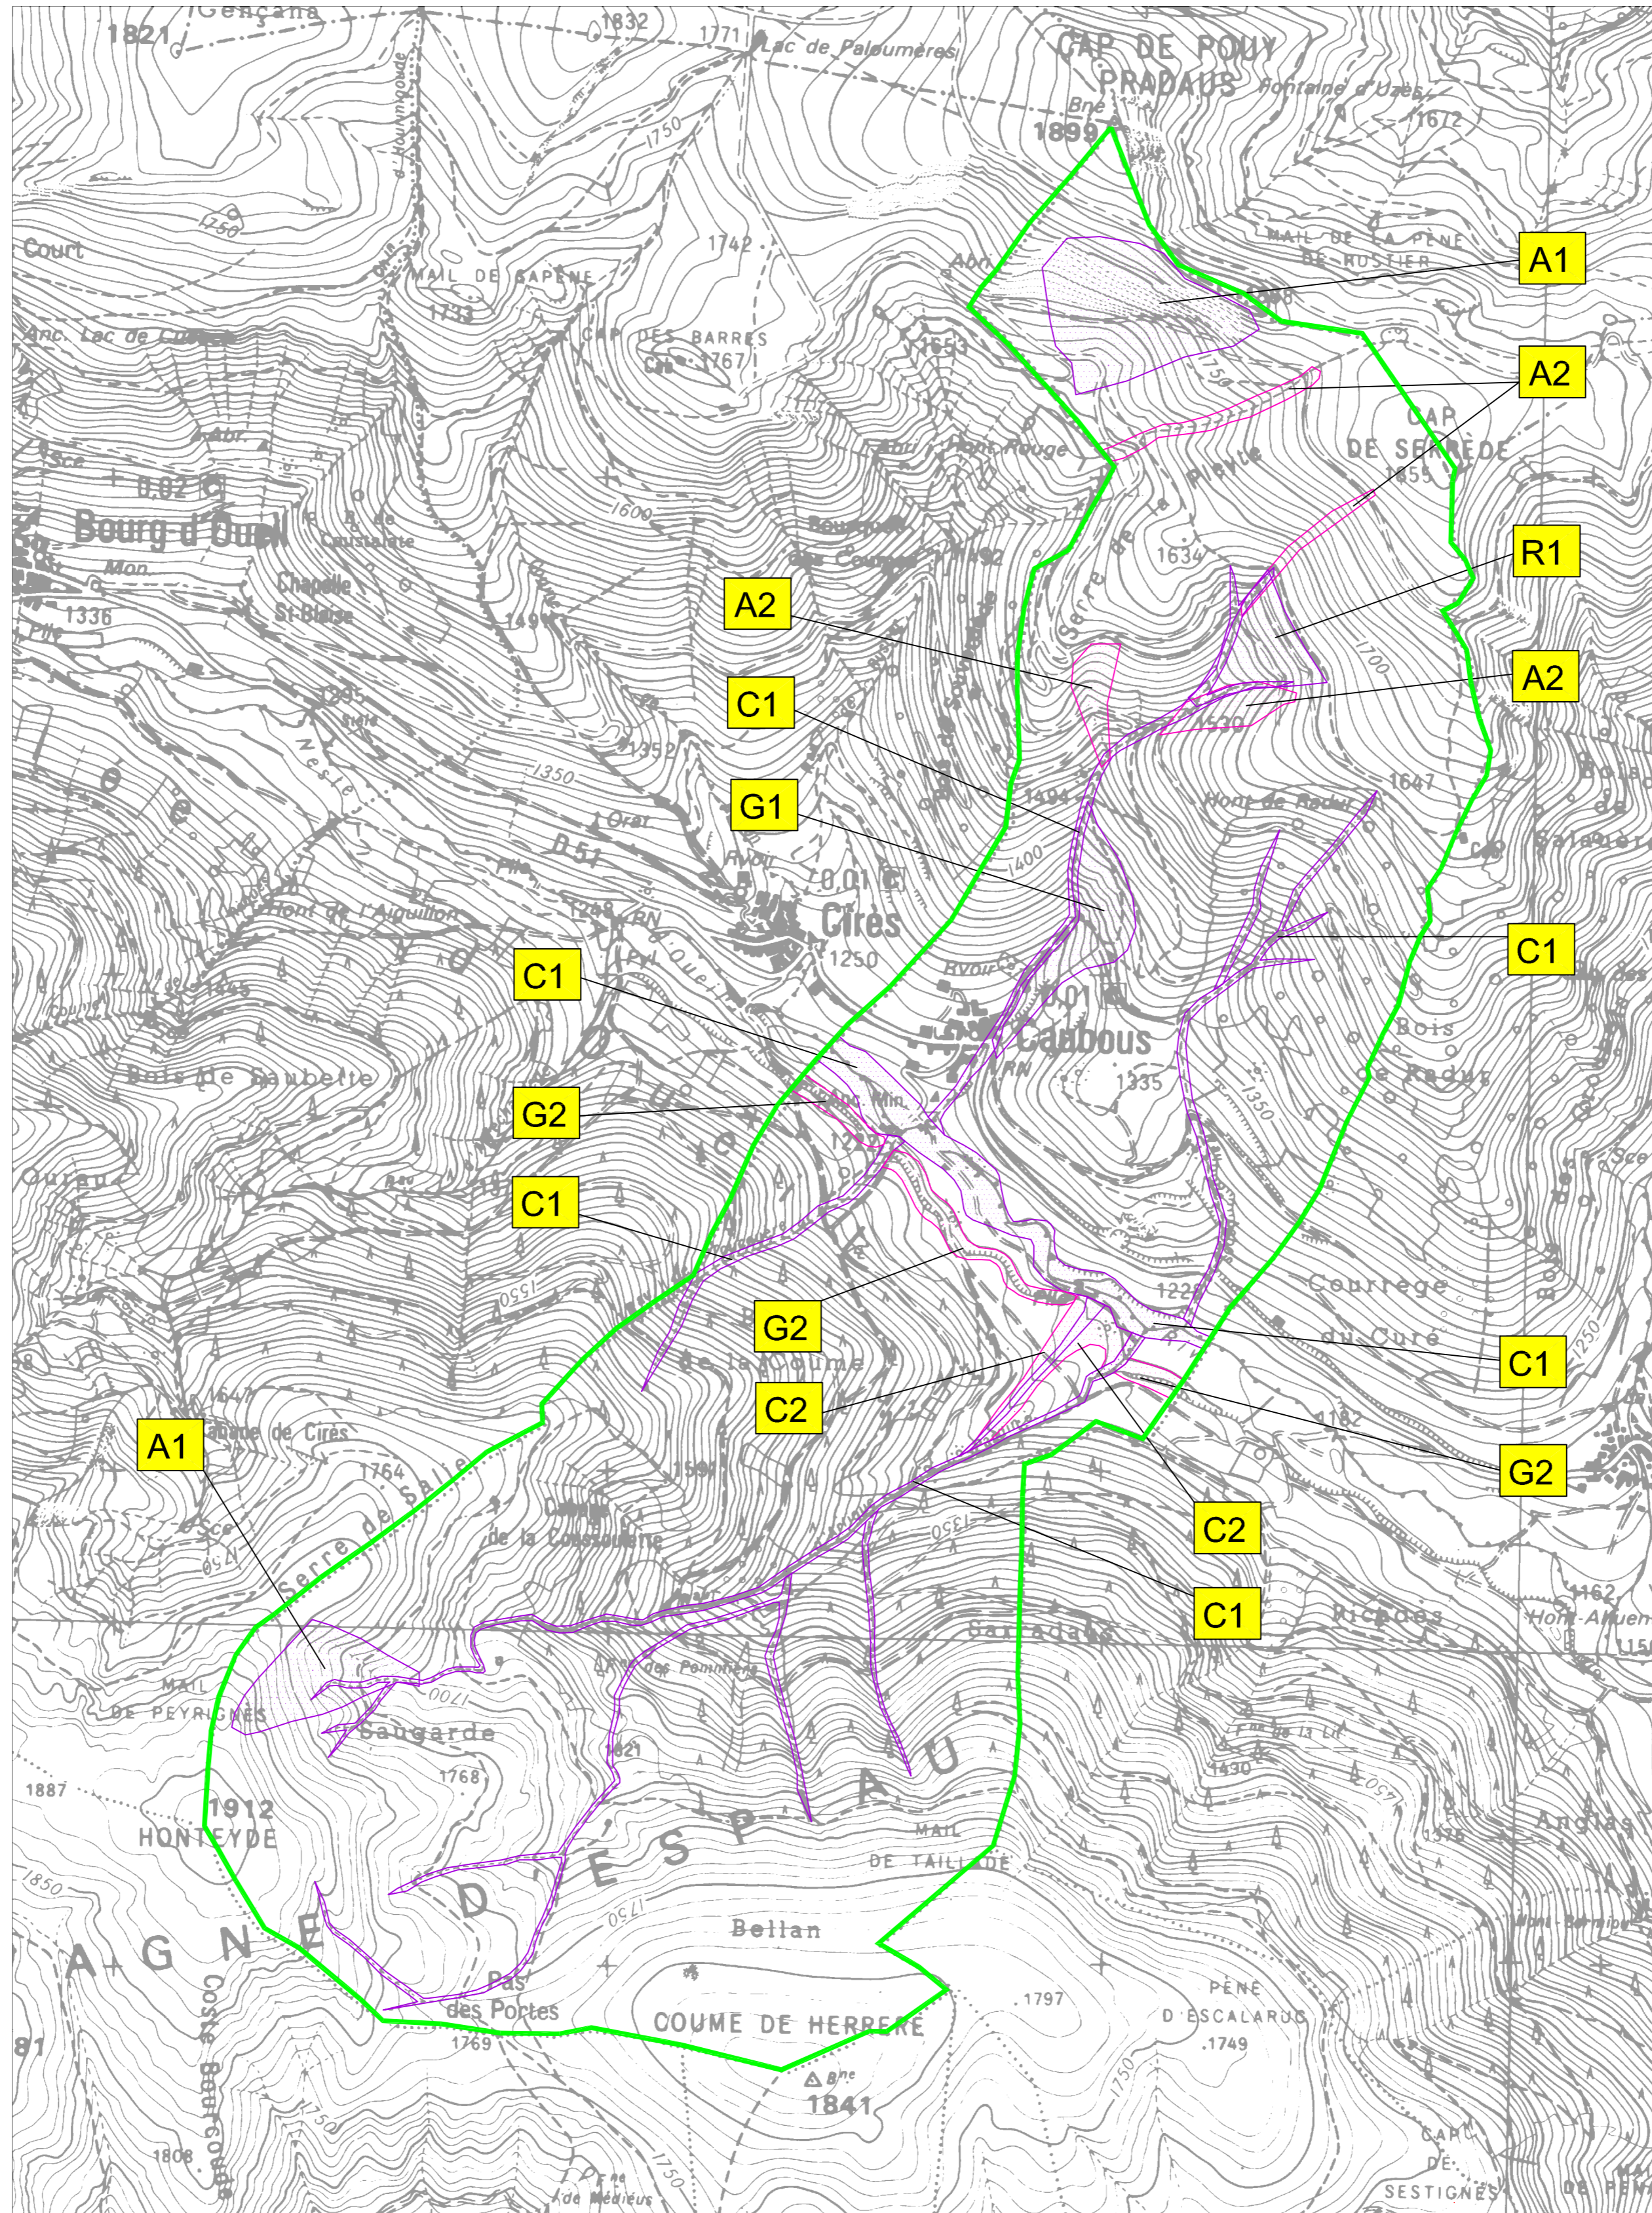

# COMMUNE DE CAUBOUS

## Carte des aléas

### LEGENDE

-  Aléa fort
-  Aléa moyen
-  Aléa faible
-  Limite de commune

1 : 10 000