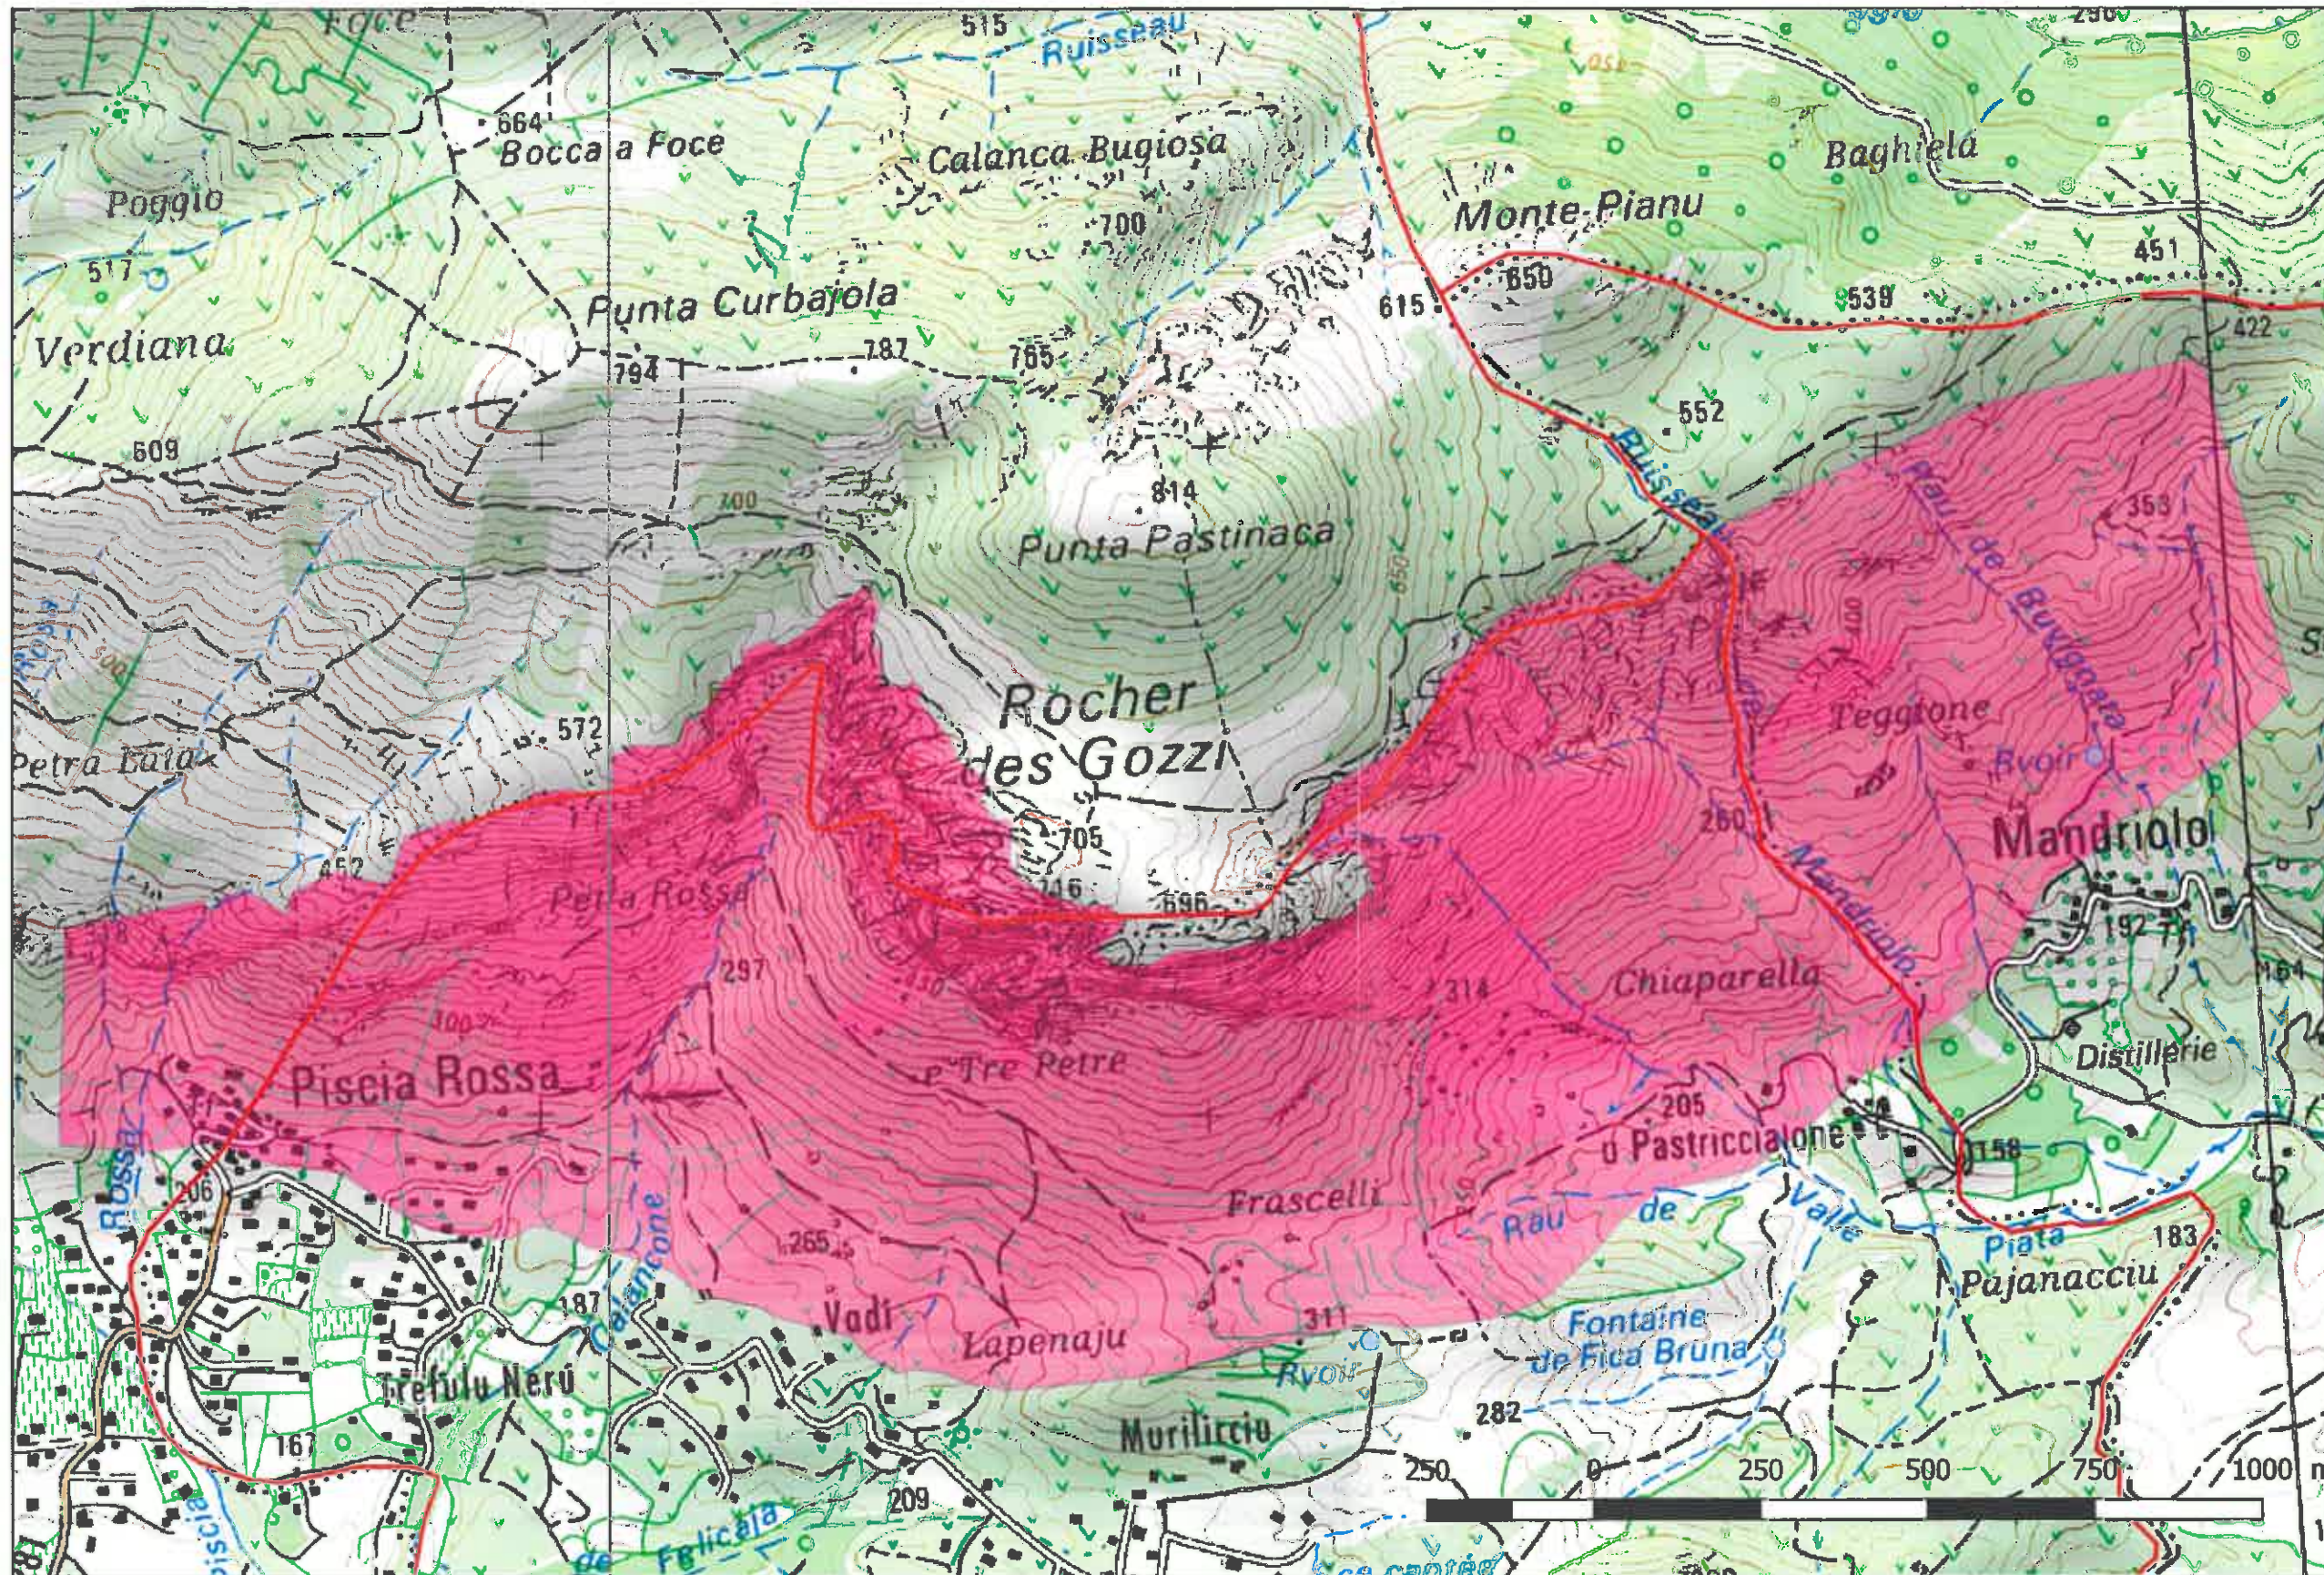

Plan de Prévention des Risques Naturels (PPRN) - Mouvements de terrain - du Gozzi

Communes de Sarrola-Caropino, Afa et Appietto

Légende

- COMMUNE
- PERIMETRE PPRN

Echelle : 1/10000

DDTM2A