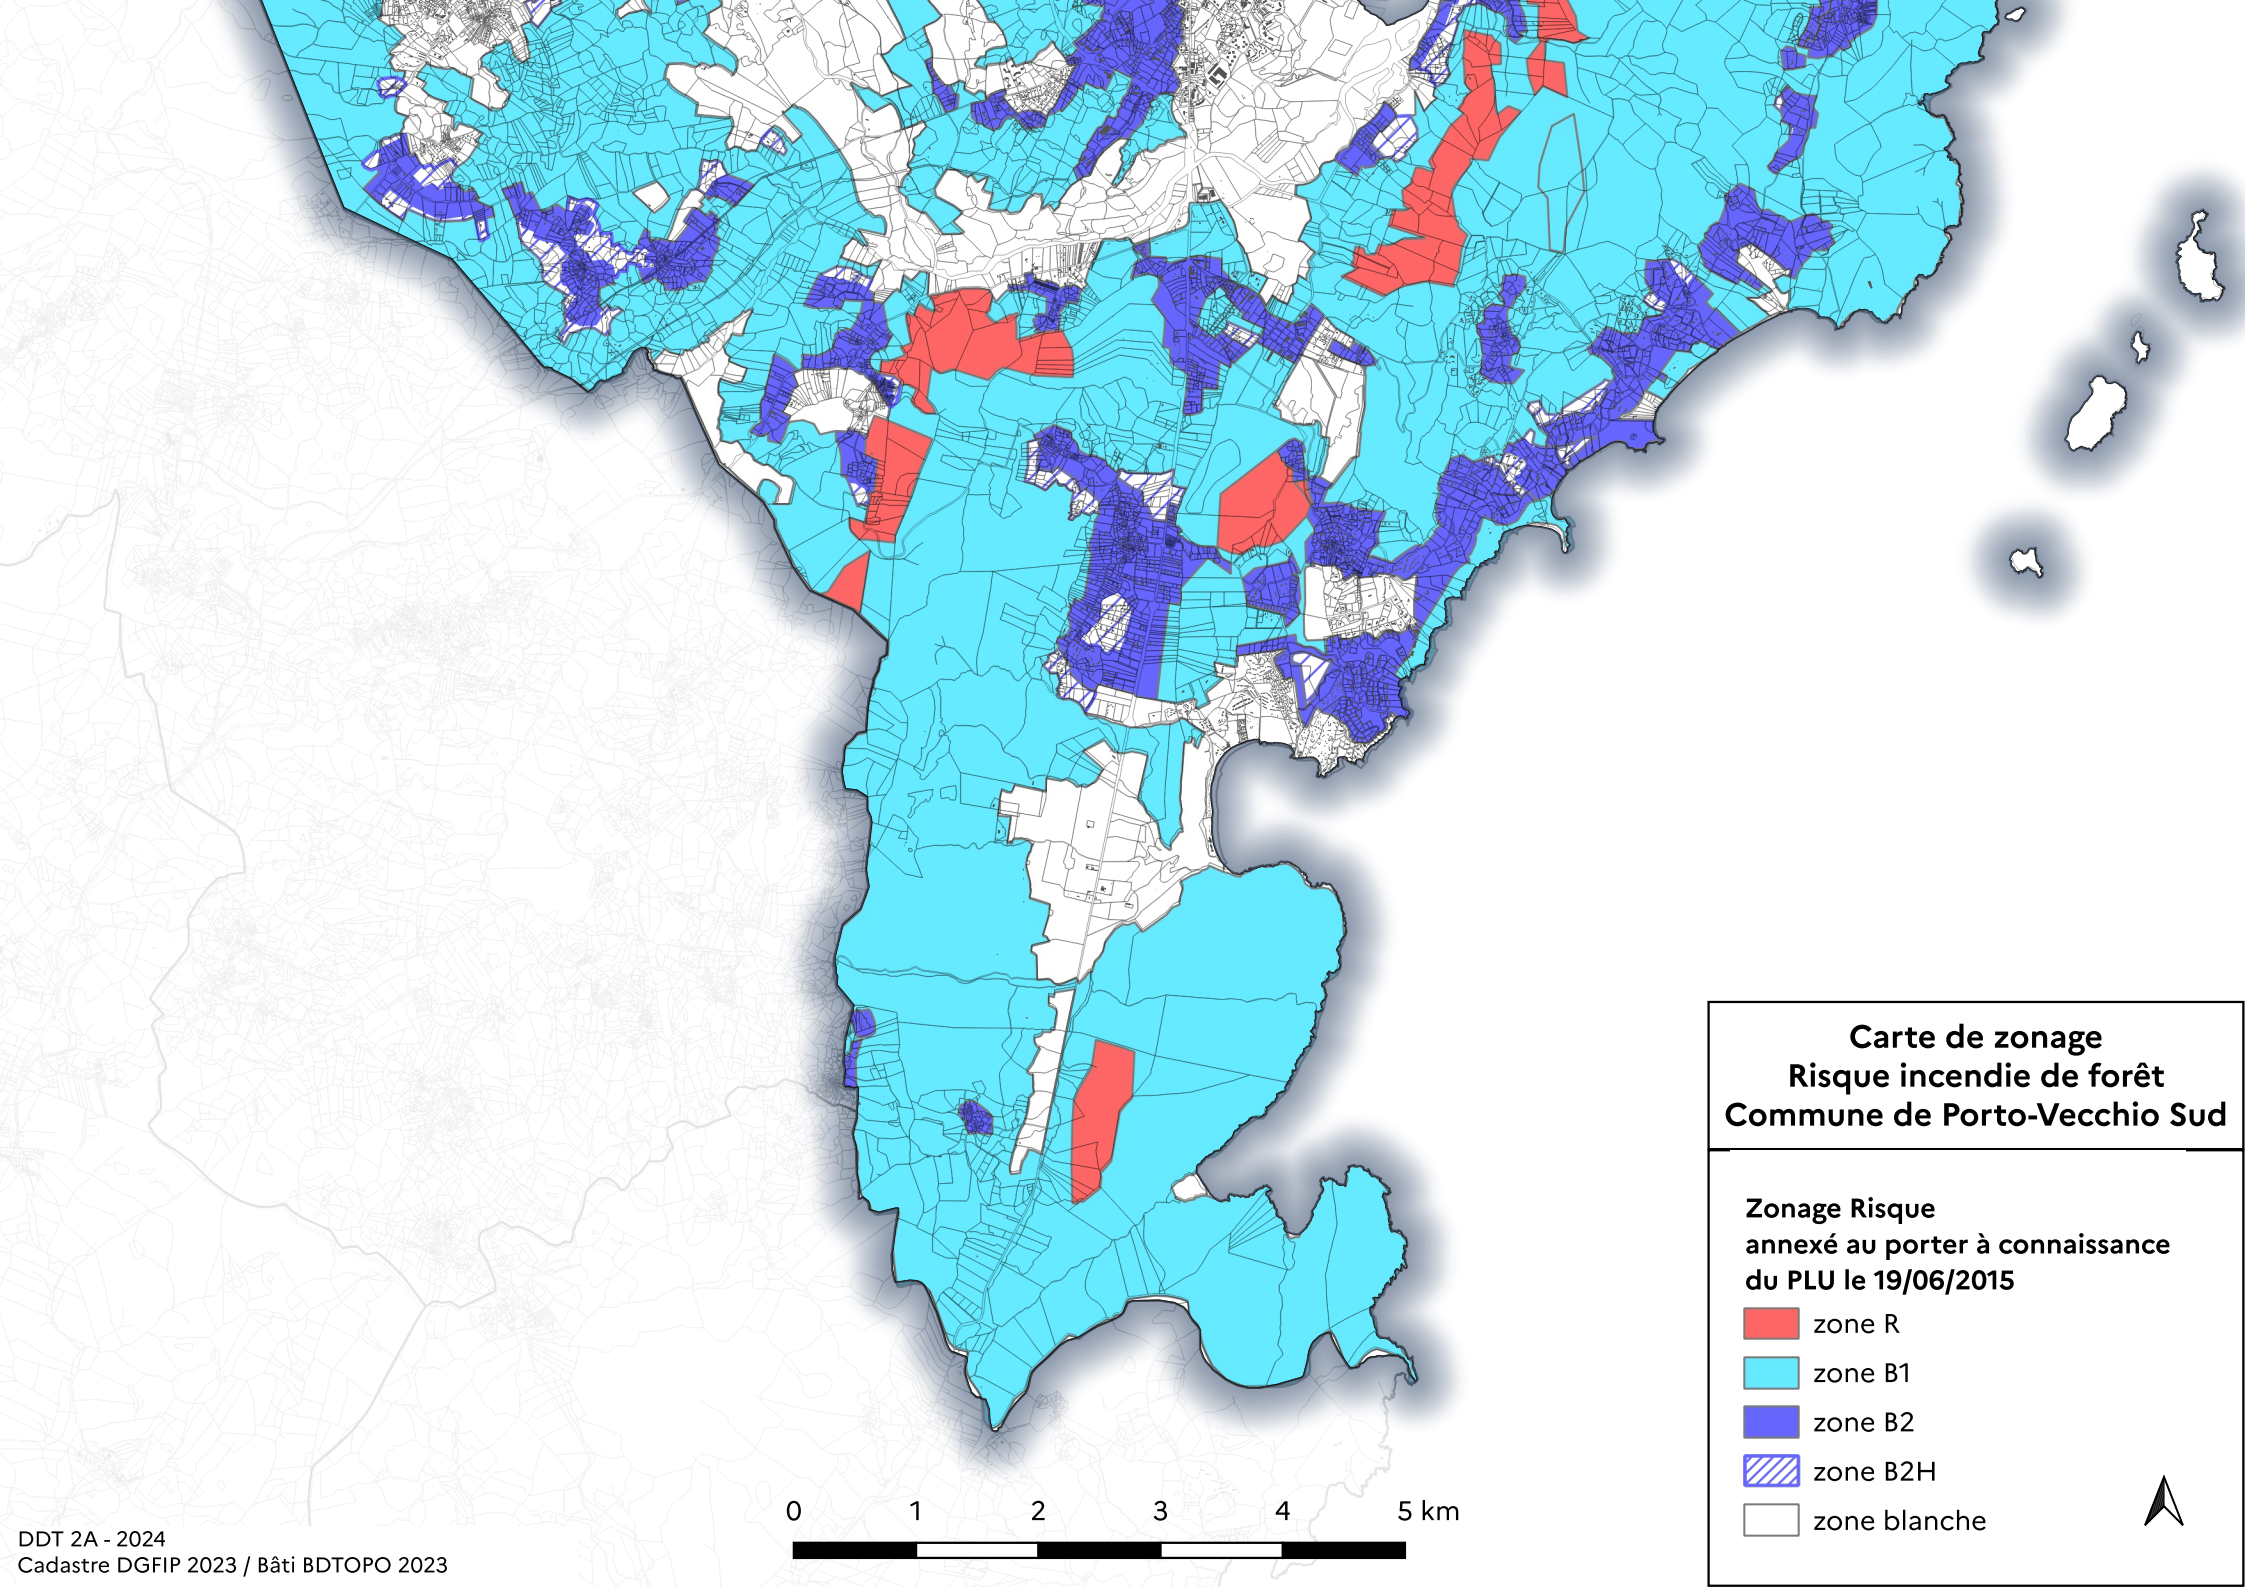

**Carte de zonage  
Risque incendie de forêt  
Commune de Porto-Vecchio Nord**

**Zonage Risque  
annexé au porter à connaissance  
du PLU le 19/06/2015**

-  zone R
-  zone B1
-  zone B2
-  zone B2H
-  zone blanche

**Carte de zonage  
Risque incendie de forêt  
Commune de Porto-Vecchio Sud**

**Zonage Risque  
annexé au porter à connaissance  
du PLU le 19/06/2015**

-  zone R
-  zone B1
-  zone B2
-  zone B2H
-  zone blanche