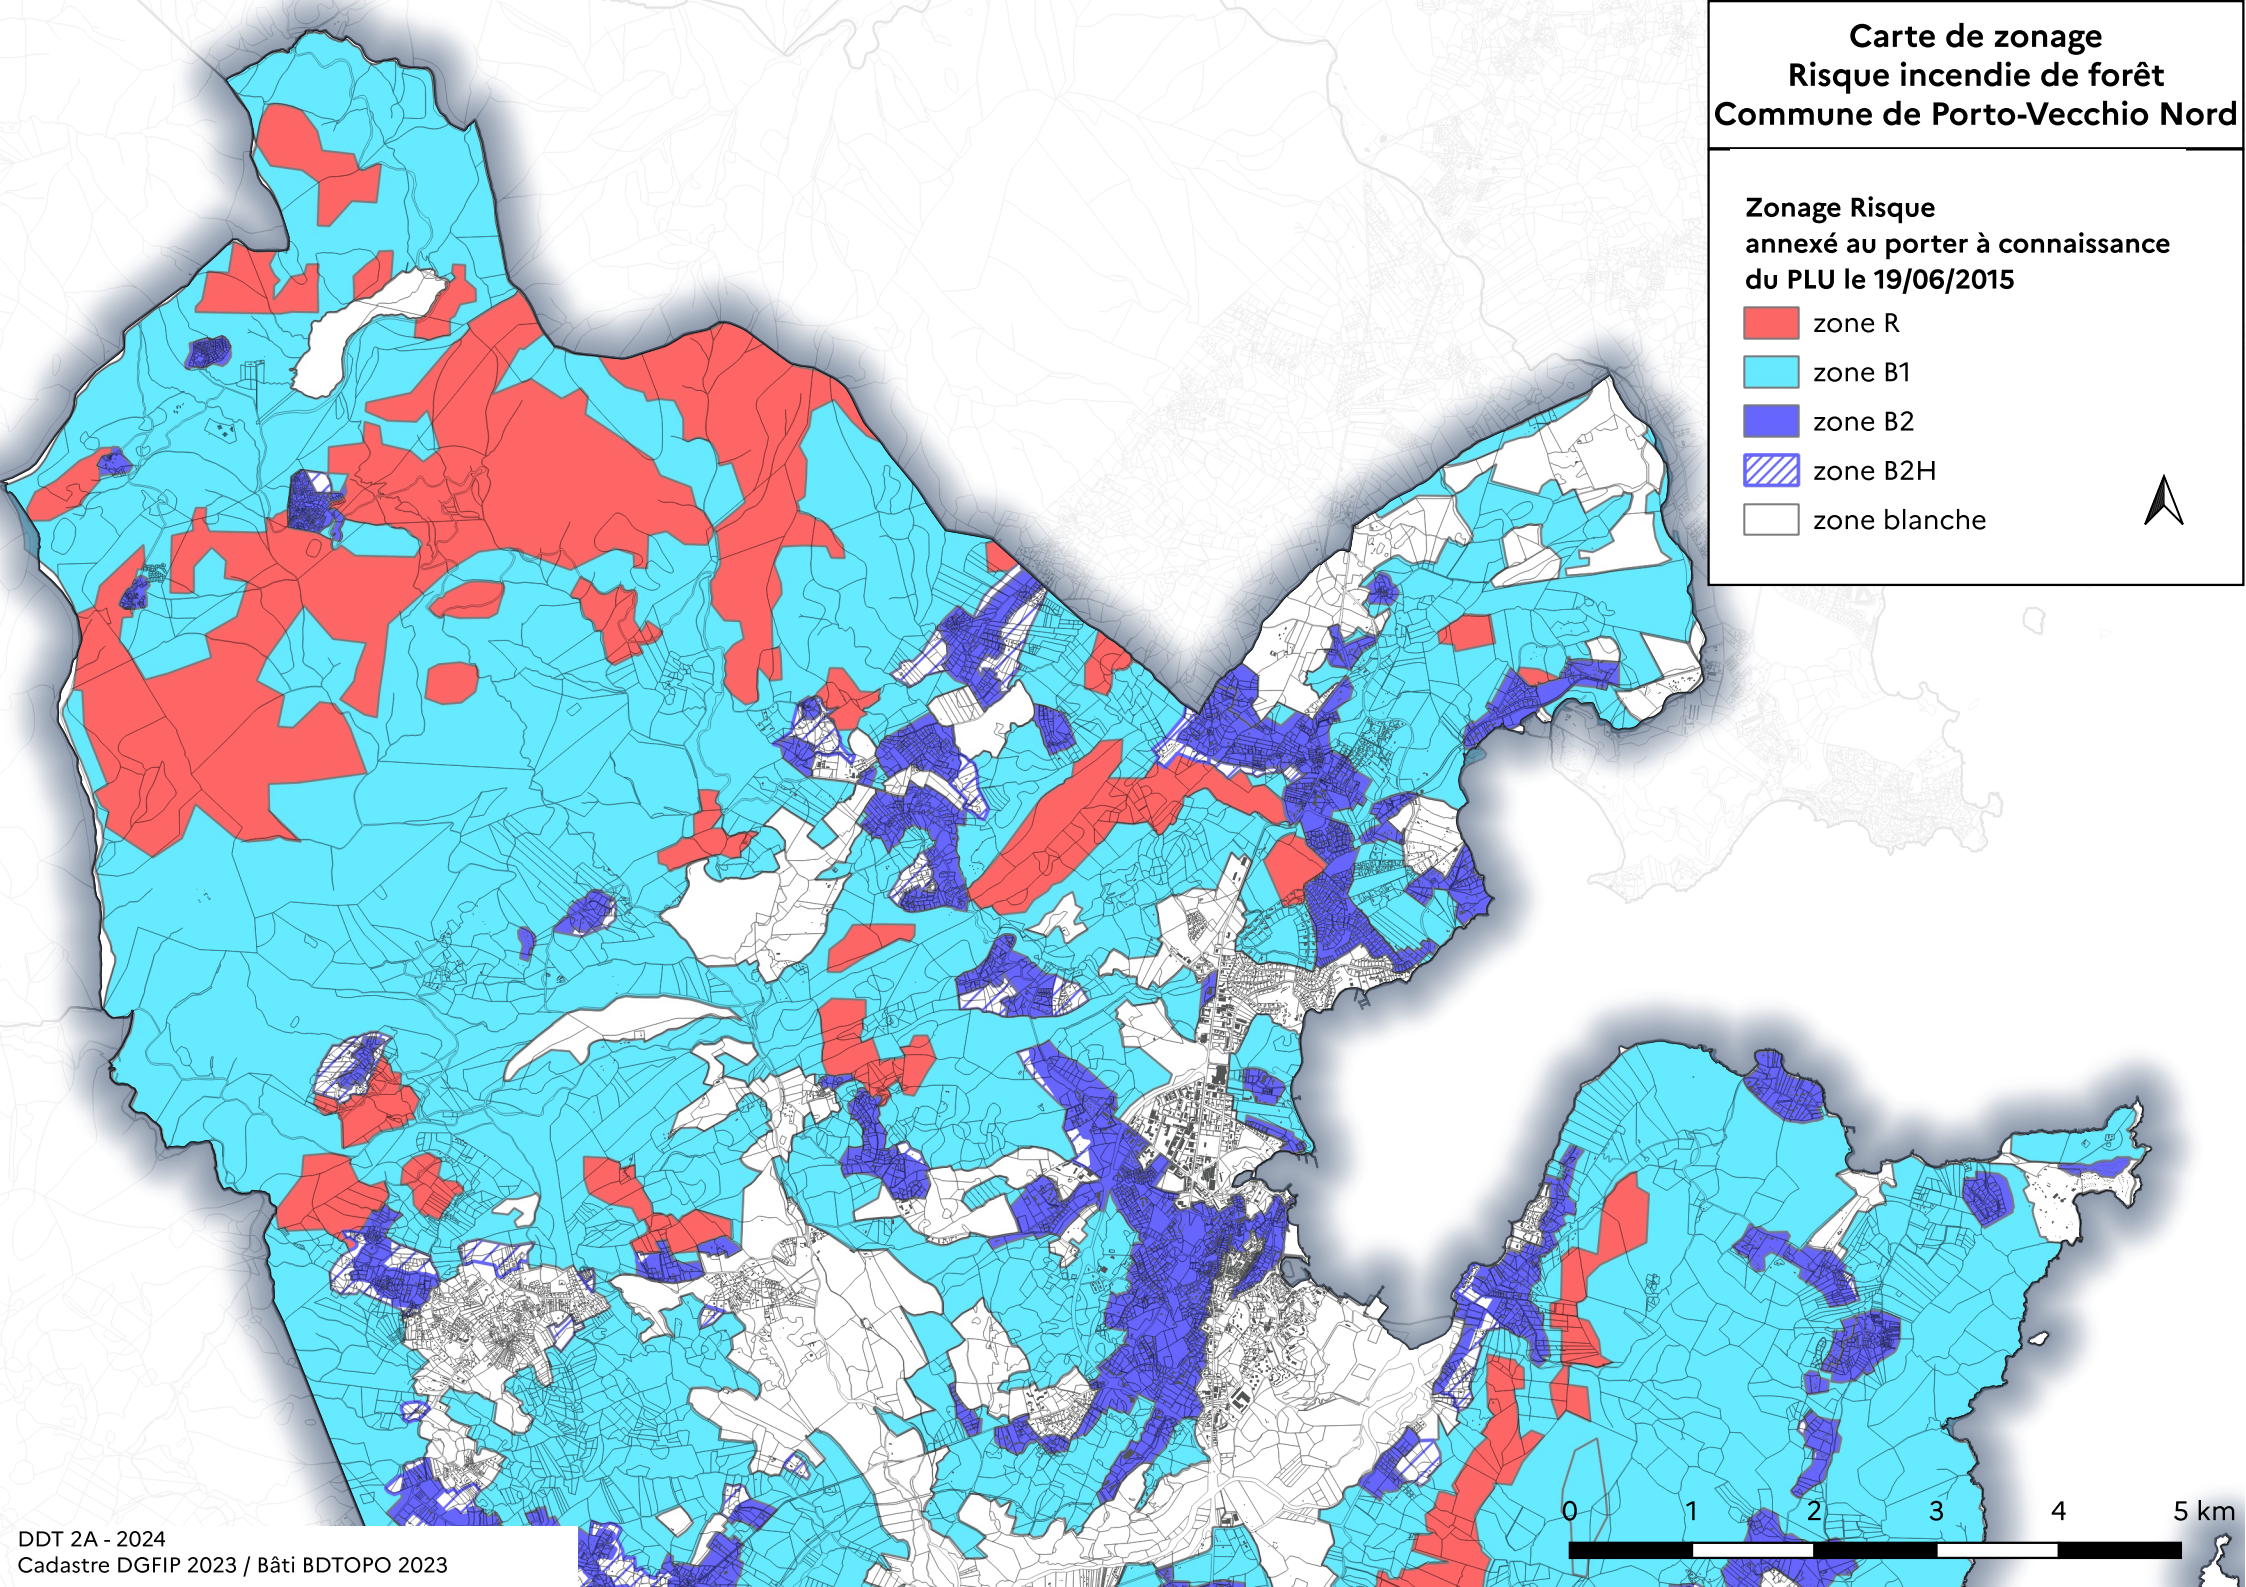

**Carte de zonage  
Risque incendie de forêt  
Commune de Porto-Vecchio Nord**

**Zonage Risque  
annexé au porter à connaissance  
du PLU le 19/06/2015**

-  zone R
-  zone B1
-  zone B2
-  zone B2H
-  zone blanche

**Carte de zonage  
Risque incendie de forêt  
Commune de Porto-Vecchio Sud**

**Zonage Risque  
annexé au porter à connaissance  
du PLU le 19/06/2015**

-  zone R
-  zone B1
-  zone B2
-  zone B2H
-  zone blanche