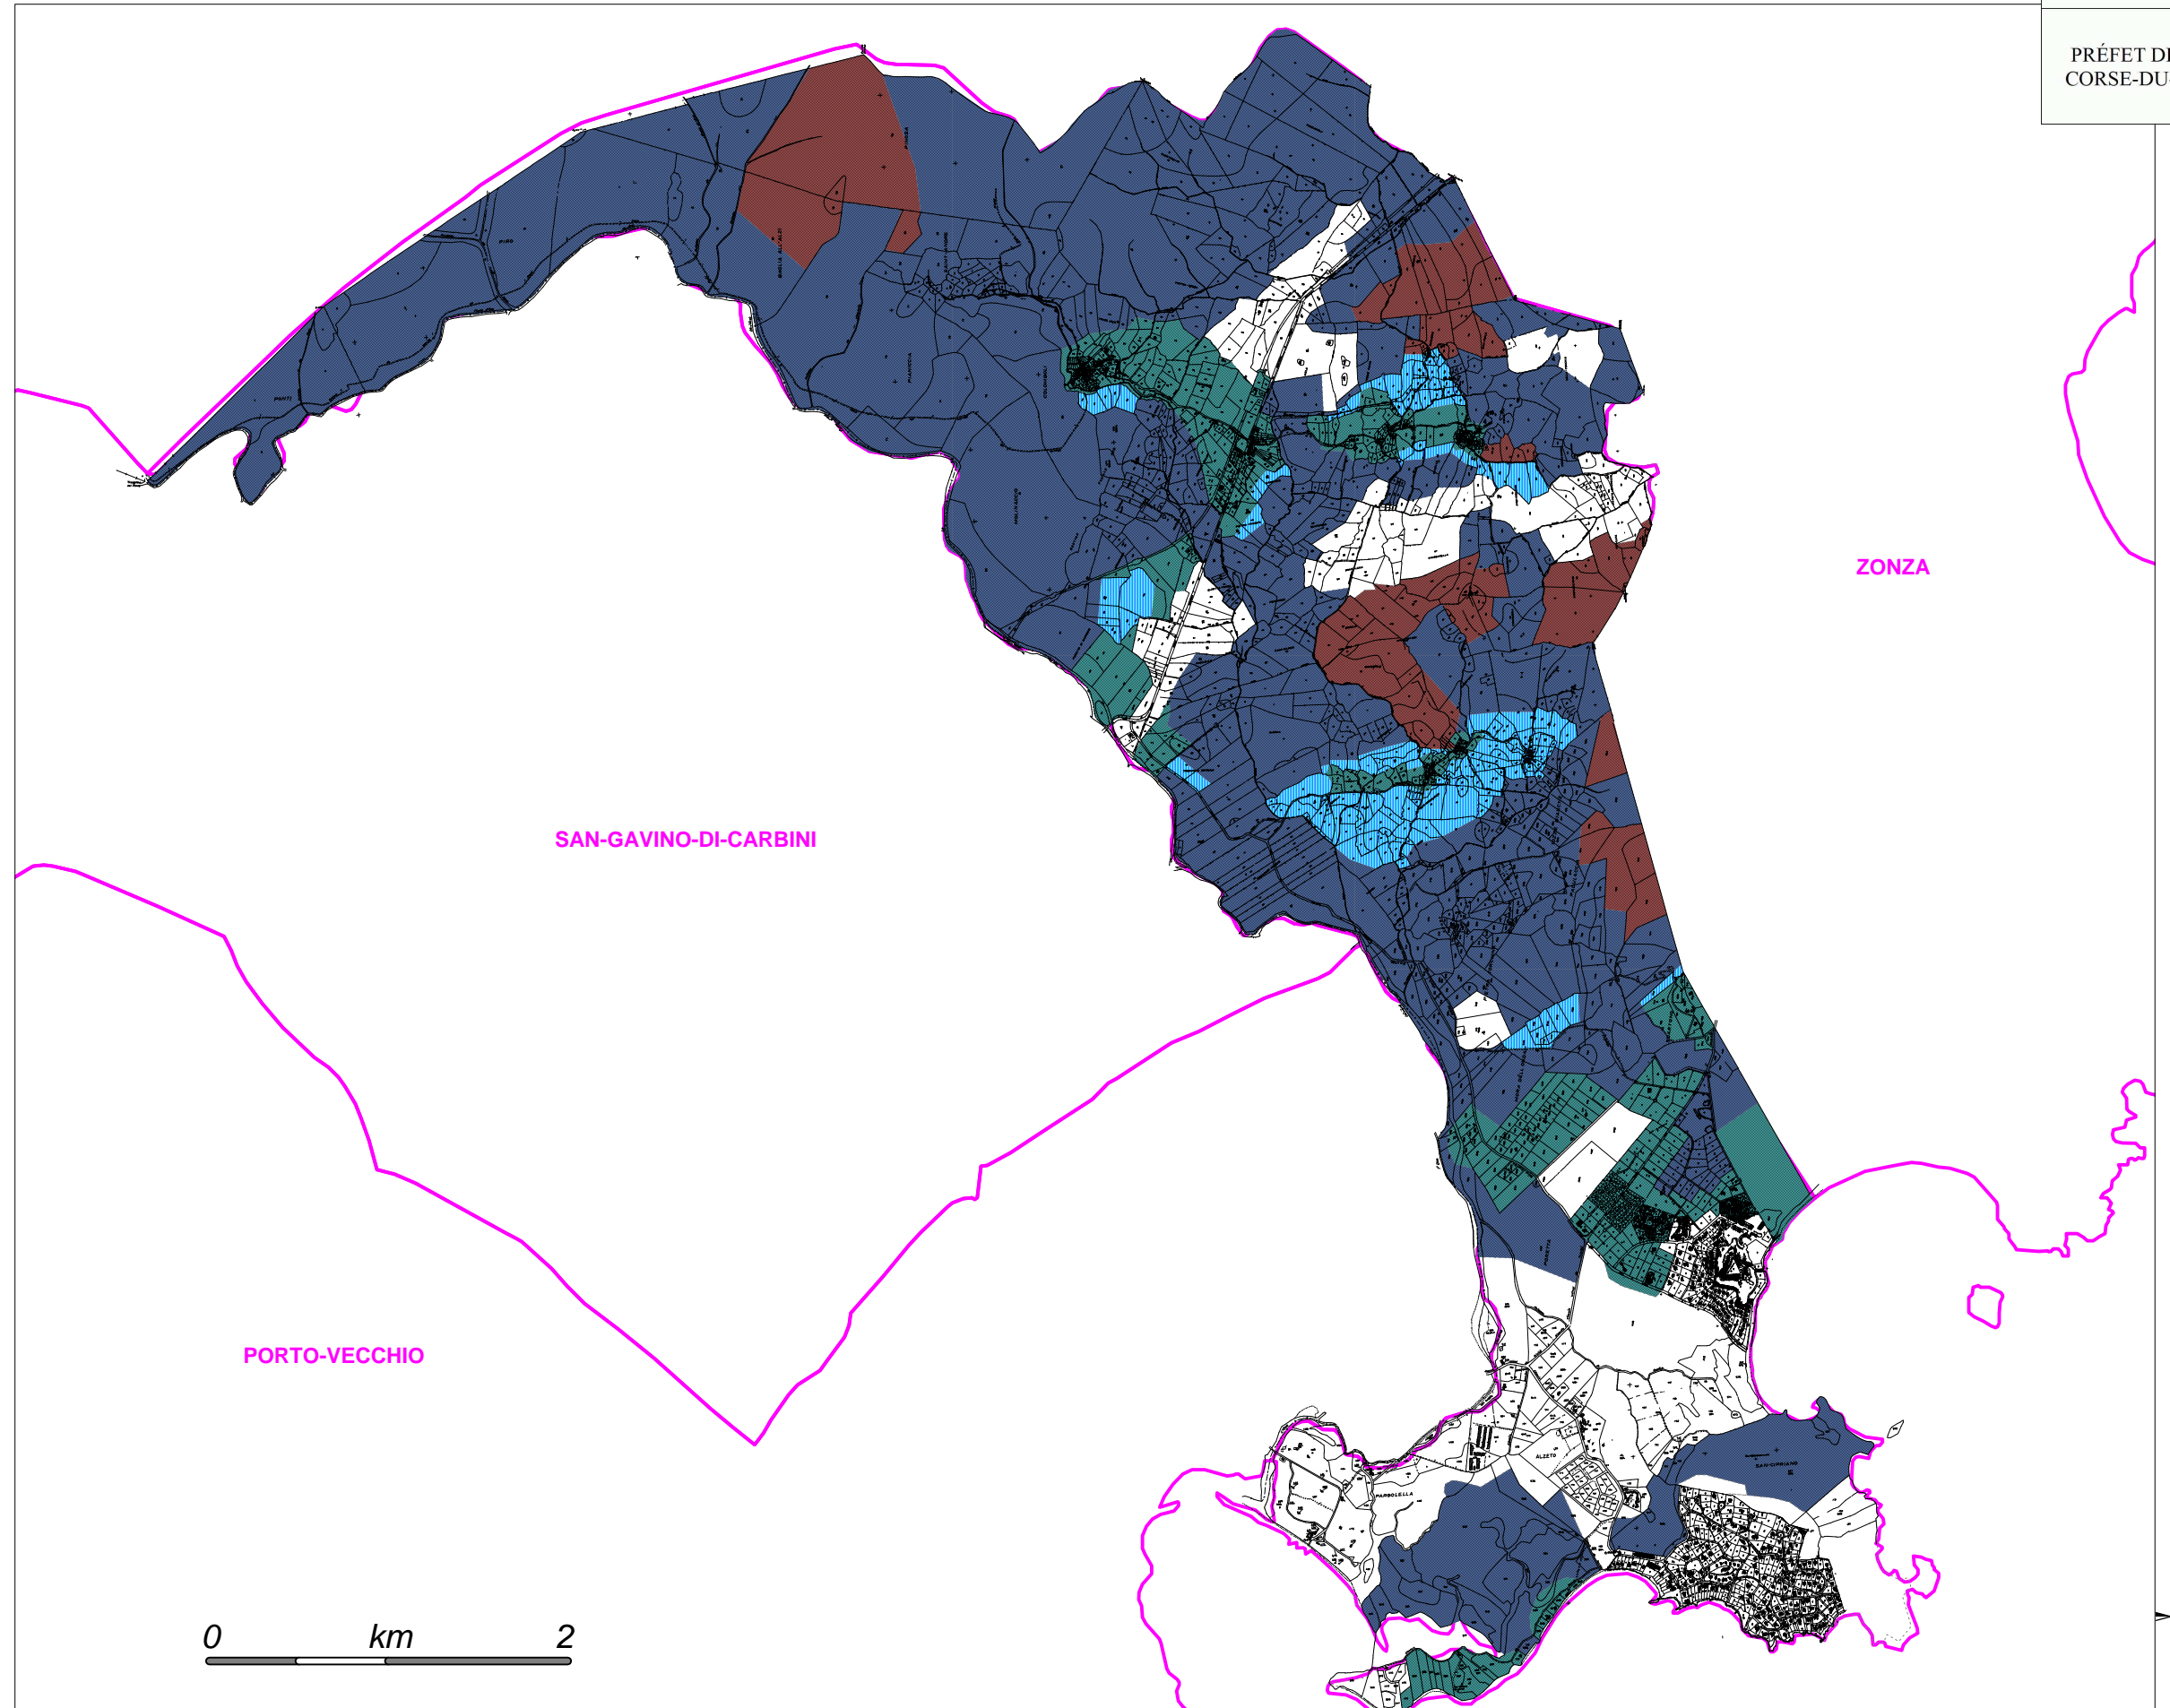

PPRIF de LECCI (Approuvé le 16 juillet 2007)

Zonage réglementaire

PRÉFET DE LA
CORSE-DU-SUD

Légende

Risque (Code zone)

	Moyen (B2H)
	Fort (R)
	Moyen (B2)
	Faible (BLC)
	Moyen (B1)