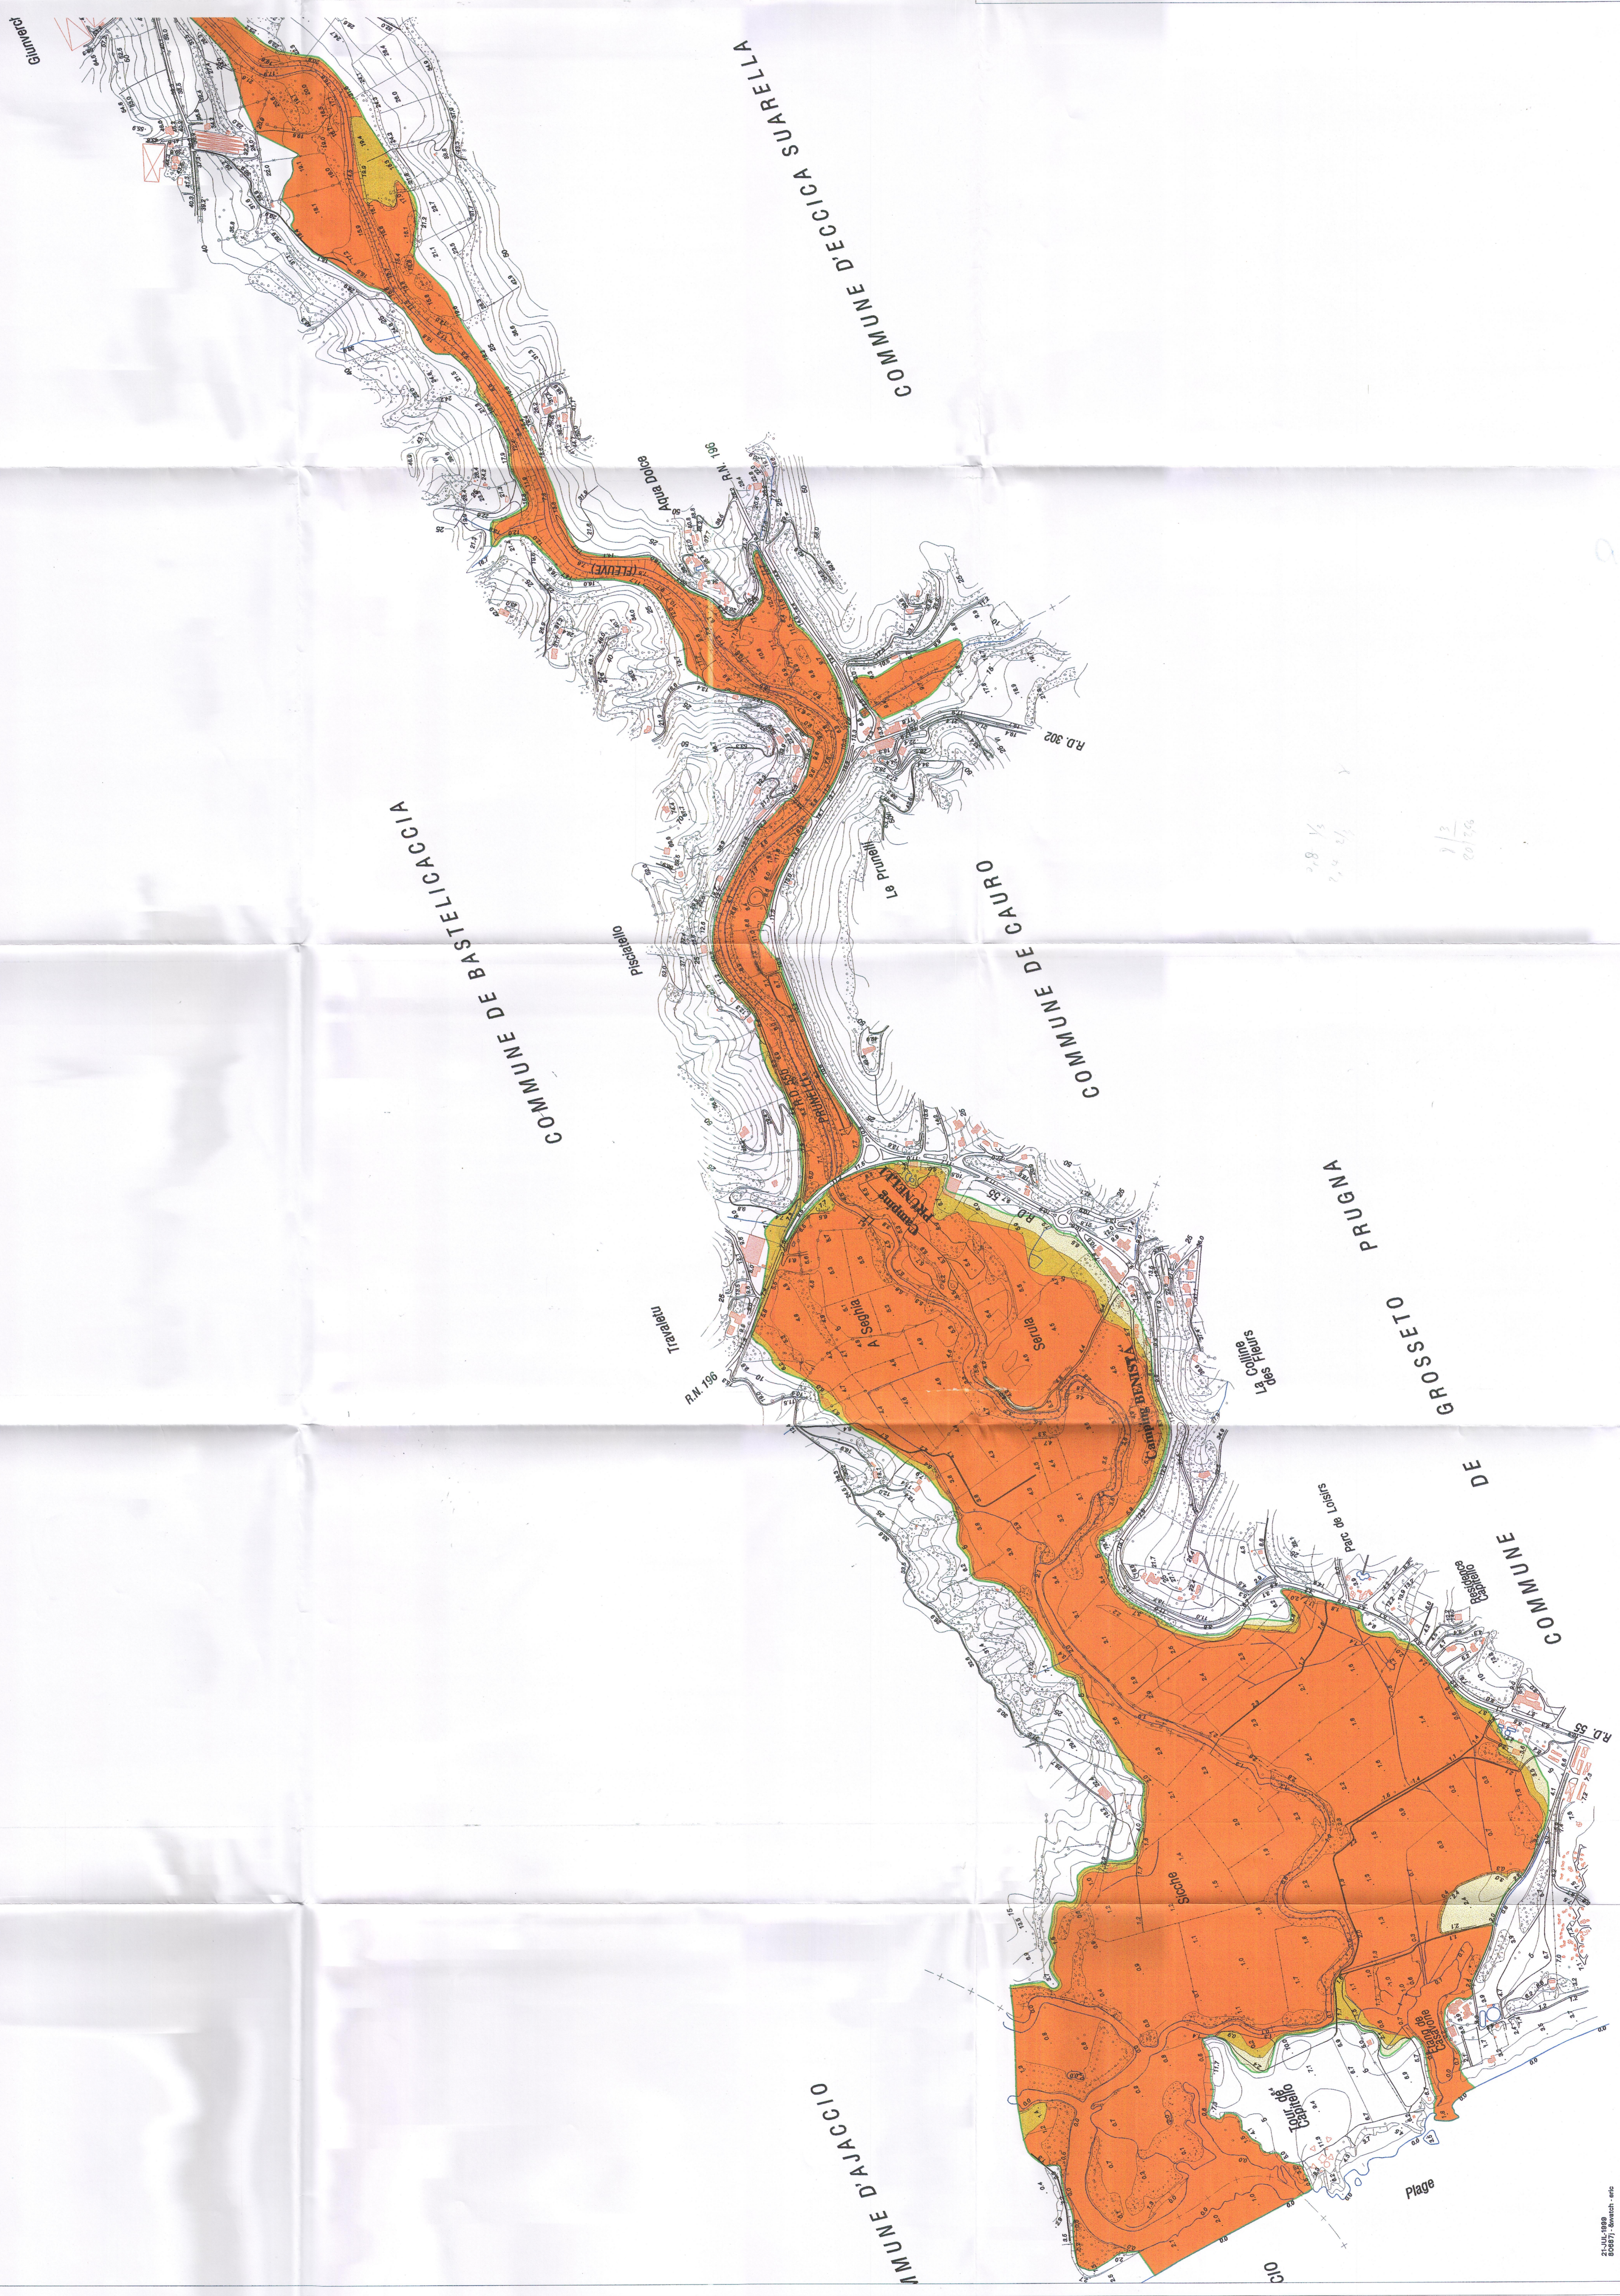

LEGENDE :

- PERIMETRE DU P.P.R.
- ZONE D'ALEA TRES FORT
- ZONE D'ALEA FORT
- ZONE D'ALEA MODERE

PREFECTURE DE CORSE DU SUD  
DIRECTION DEPARTEMENTALE  
DE L'EQUIPEMENT

PLAN DE PREVENTION DES RISQUES  
D'INONDATION DANS LA VALLEE DU PRUNELLI

CARTE DE ZONAGE REGLEMENTAIRE  
Fond topographique - Echelle 1/5000°

planche n°1/2

APPROUVE PAR ARRETE PREFECTORAL n° 154  
en date du 14 SEP 1999

COMMUNE DE  
BASTELGIA

COMMUNE DE BASTELGACIA

COMMUNE DE GUA SARELLA

COMMUNE DE GAURO

COMMUNE DE PUGNANA

COMMUNE DE GROSSETO

COMMUNE DE DAJCIO