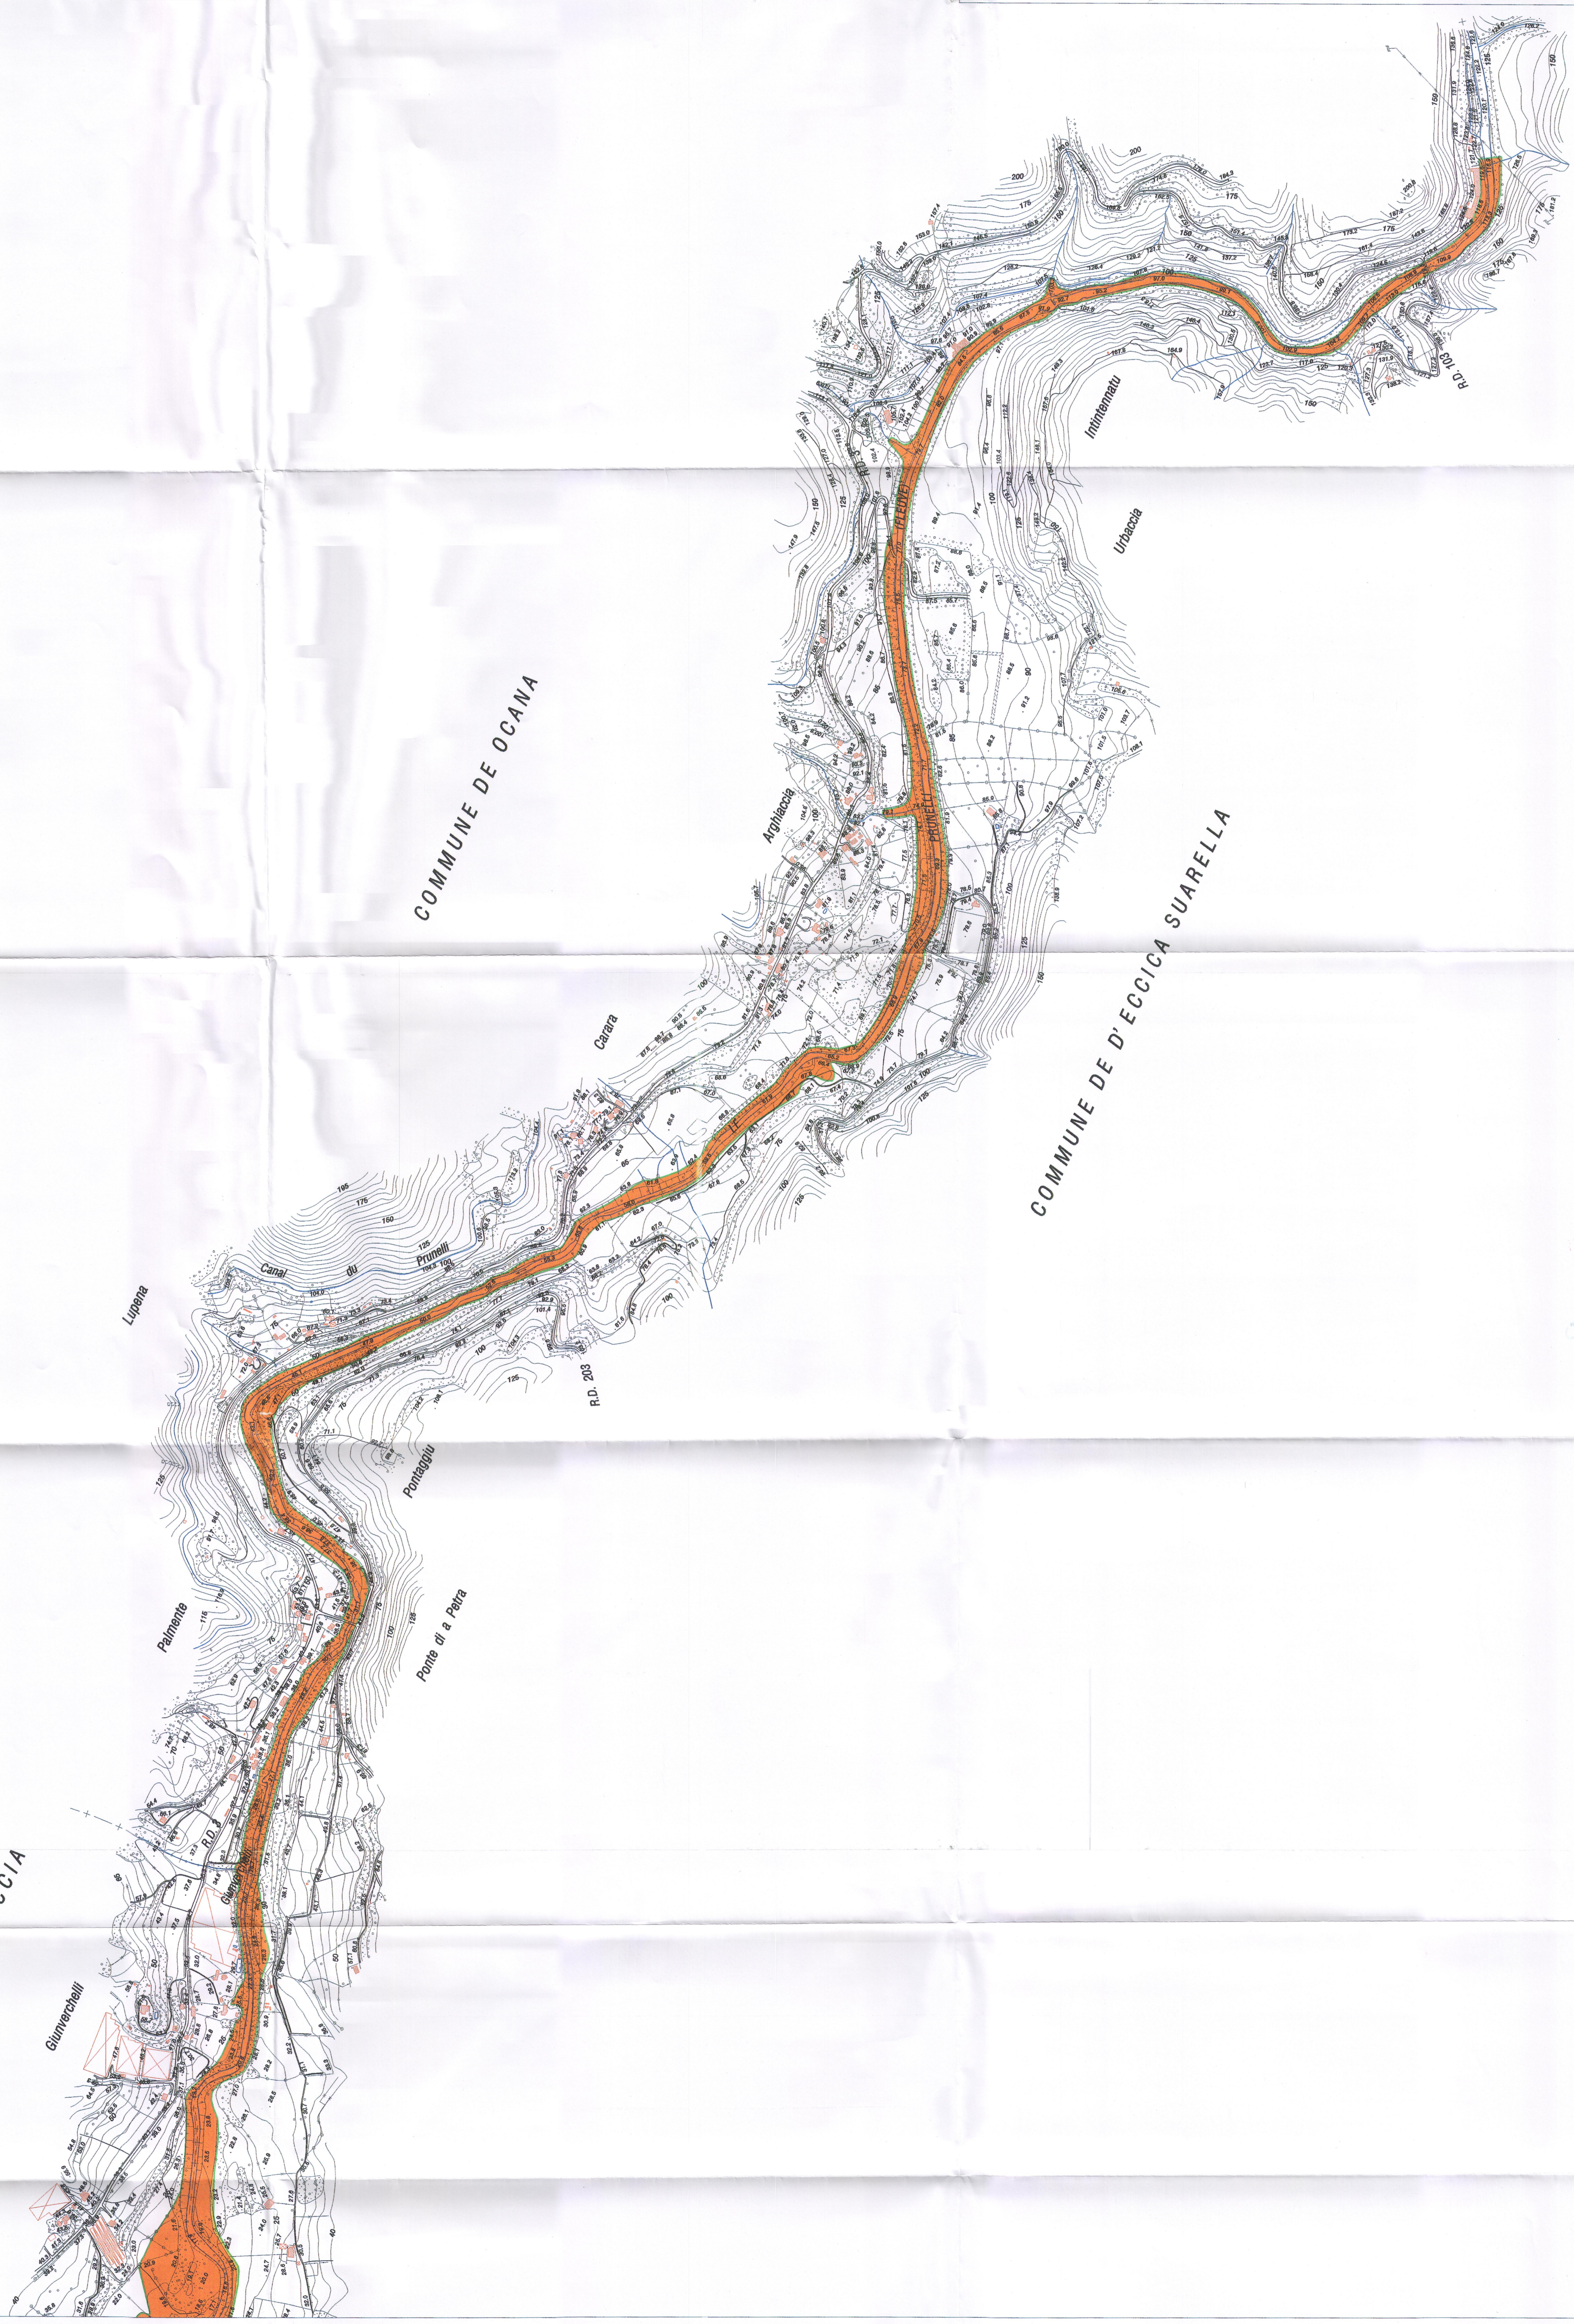

- LEGENDE :
- PERIMETRE DU P.P.R.
 - ZONE D'ALEA TRES FORT
 - ZONE D'ALEA FORT
 - ZONE D'ALEA MODERE

PREFECTURE DE CORSE DU SUD
DIRECTION DEPARTEMENTALE
DE L'EQUIPEMENT

PLAN DE PREVENTION DES RISQUES
D'INONDATION DANS LA VALLEE DU PRUNELLI

CARTE DE ZONAGE REGLEMENTAIRE
Fond topographique - Echelle 1/5000°

planche n°2/2

800871

APPROUVE PAR ARRETE PREFECTORAL N° 79 / 154°
en date du .../.../...

COMMUNE
BASTELICACCIA

COMMUNE DE OCANA

COMMUNE DE D'ECCICA SUARELLA