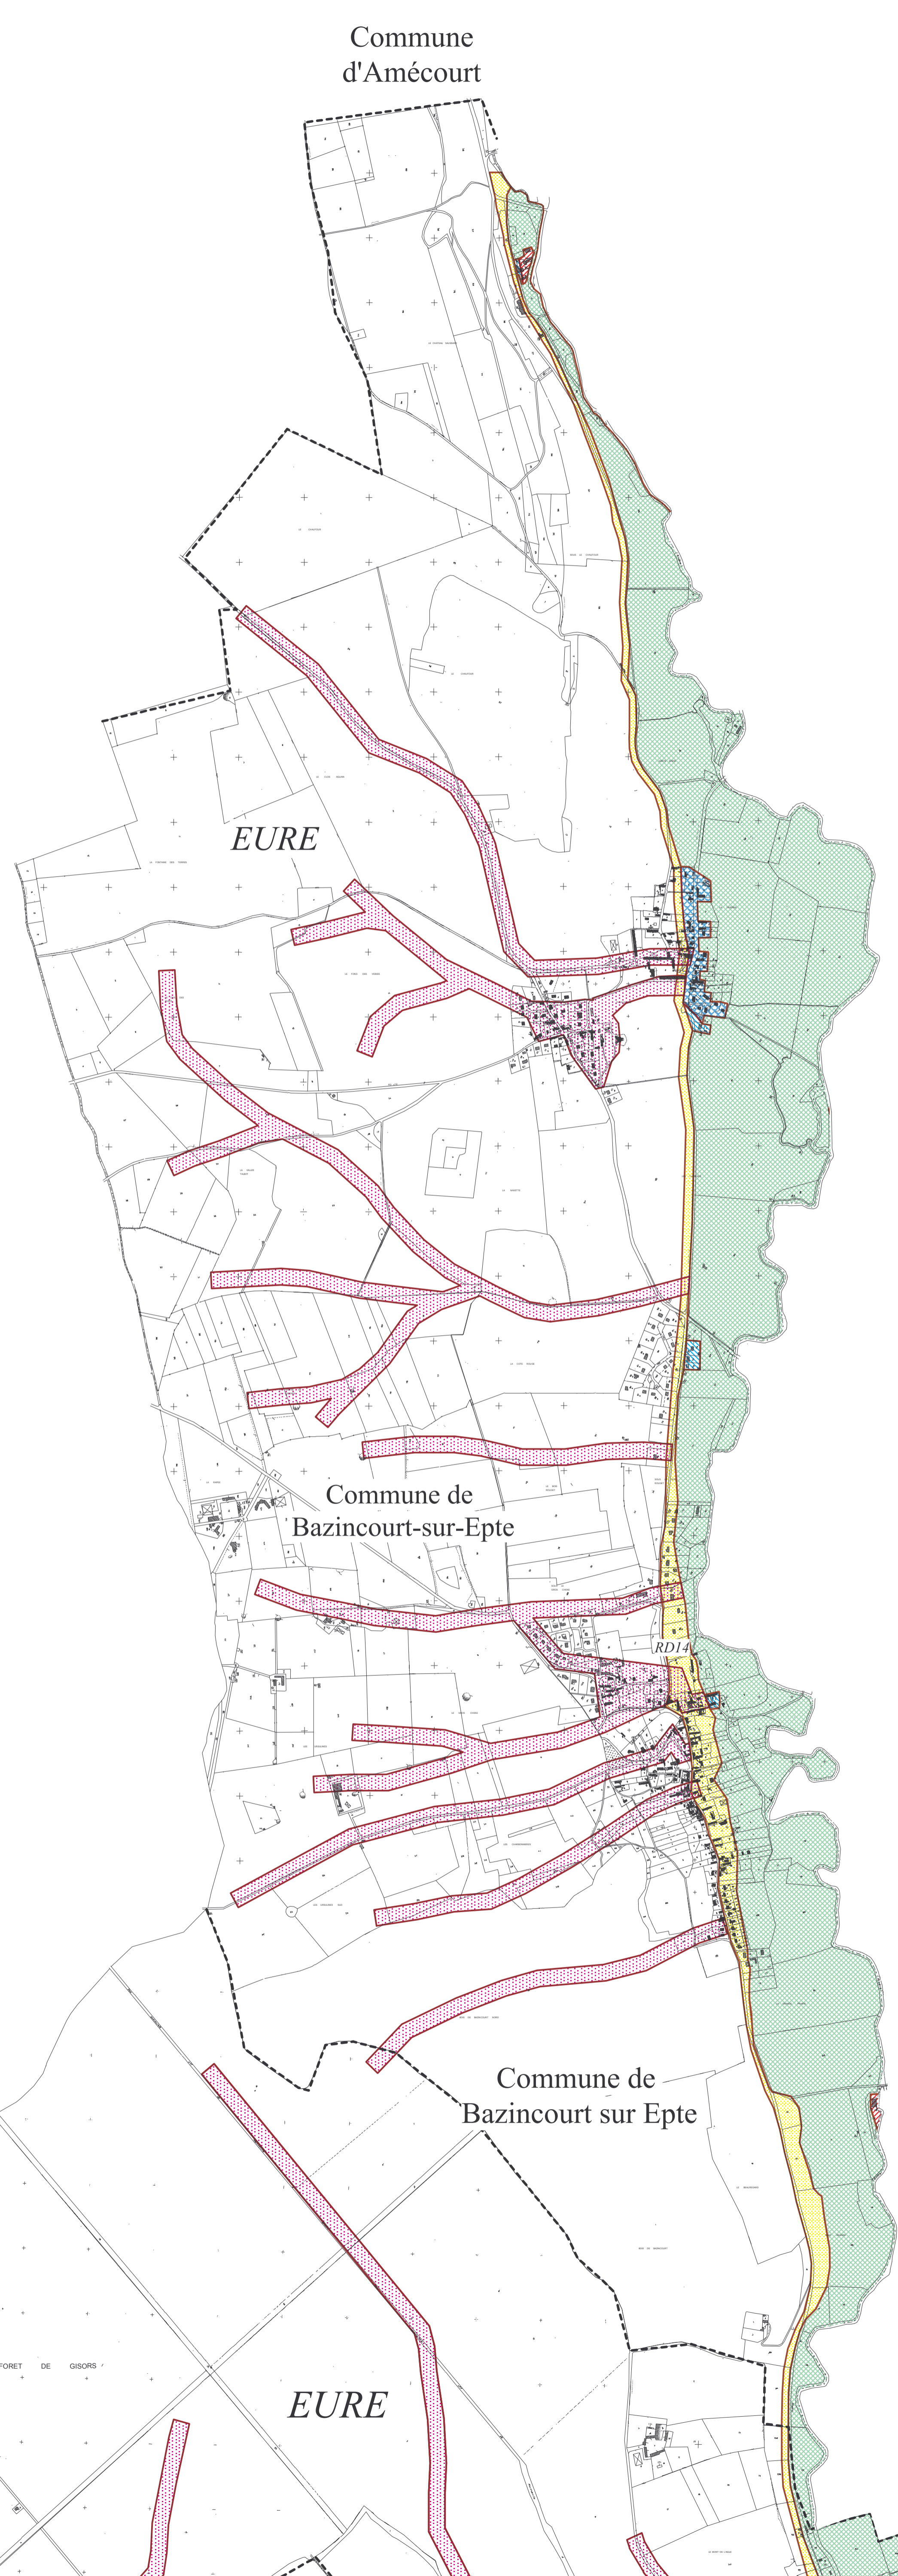

LEGENDE

-  Risque fort en zone urbaine (inconstructible)
-  Risque fort en centre urbain
-  Risque moyen en zone urbaine
-  Zone alluviale (Risque de remontées de nappe)
-  Zone d'expansion des crues (zone inondable en zone rurale)
-  Risque de ruissellement
-  Limite de commune

OISE

EURE

Commune de Sérifontaine

Commune de Bazincourt-sur-Epte

Commune de Bazincourt sur Epte

Commune d'Eragny-sur-Epte

DECEMBRE 2004

DIRECTION DEPARTEMENTALE DE L'EQUIPEMENT DE L'EURE

ETUDE PREALABLE AU P.P.R.I. DE L'EPTÉ AVAL

CARTE DE ZONAGE REGLEMENTAIRE THIERCEVILLE - BAZINCOURT

Ech : 1/10000

FORET DE GISORS

EURE

OL