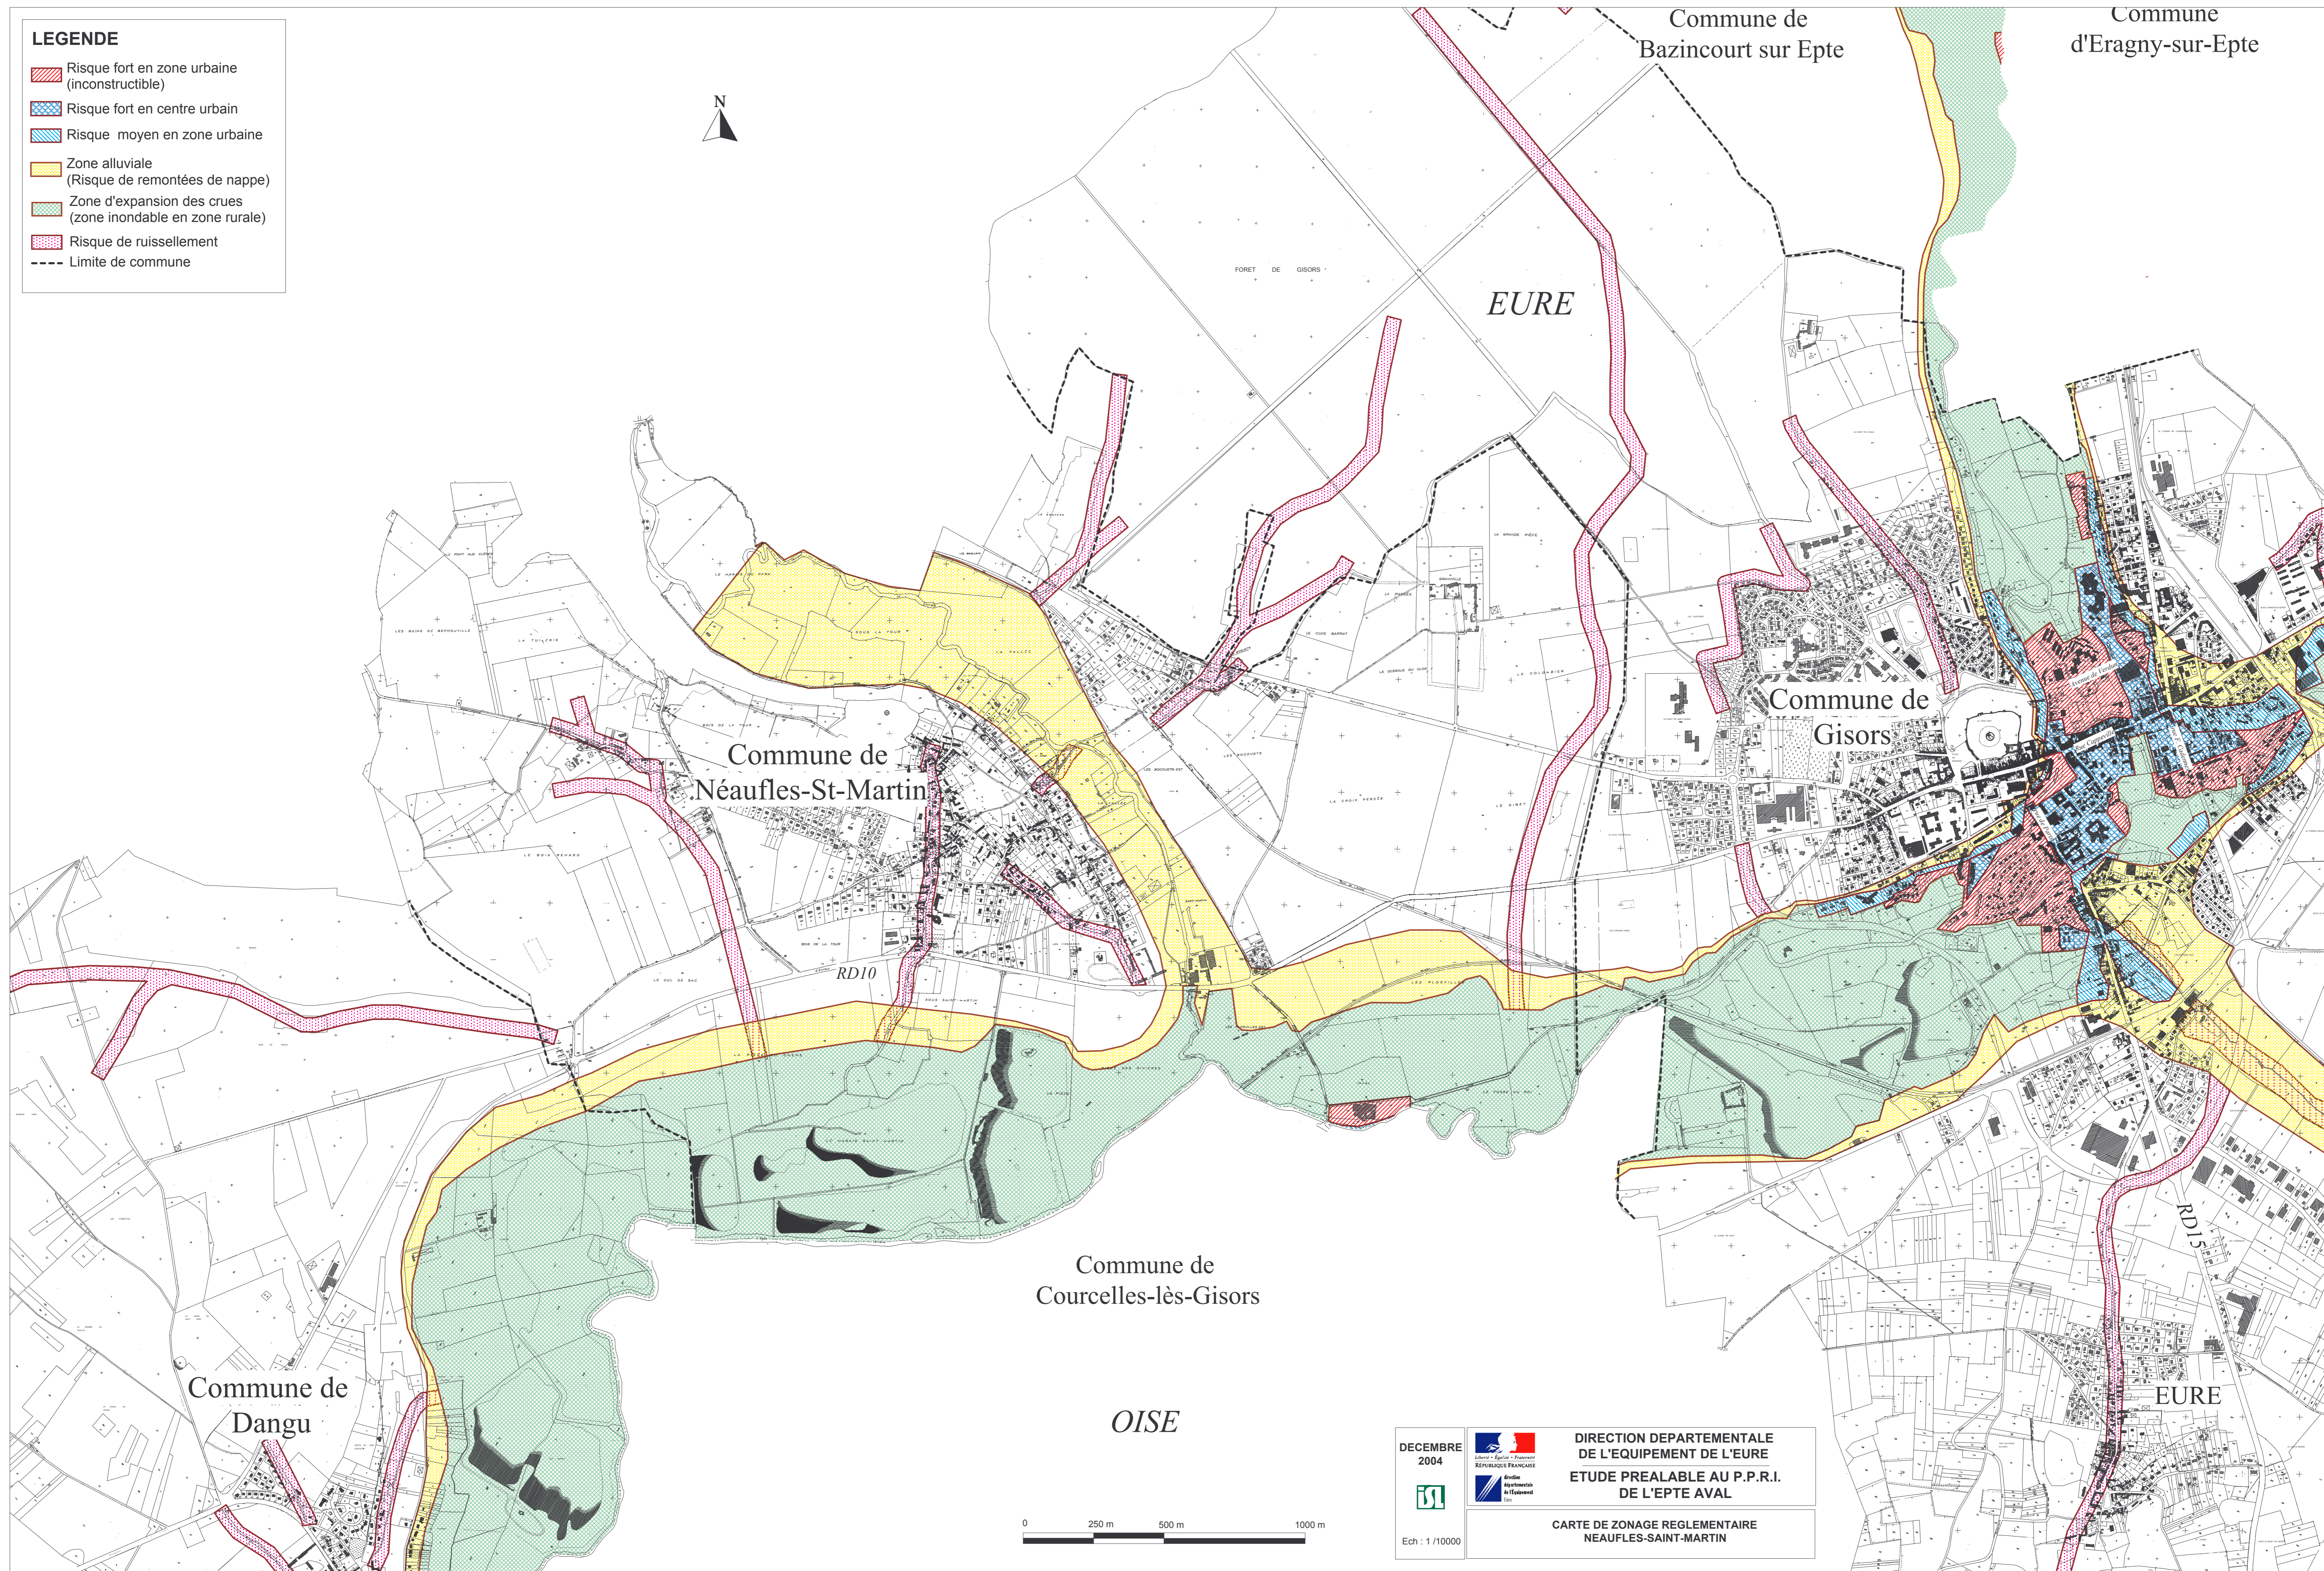

LEGENDE

-  Risque fort en zone urbaine (inconstructible)
-  Risque fort en centre urbain
-  Risque moyen en zone urbaine
-  Zone alluviale (Risque de remontées de nappe)
-  Zone d'expansion des crues (zone inondable en zone rurale)
-  Risque de ruissellement
-  Limite de commune

DECEMBRE 2004

DIRECTION DEPARTEMENTALE DE L'EQUIPEMENT DE L'EURE
ETUDE PREALABLE AU P.P.R.I. DE L'EPTÉ AVAL

CARTE DE ZONAGE REGLEMENTAIRE NEAUFLES-SAINT-MARTIN

Ech : 1/10000